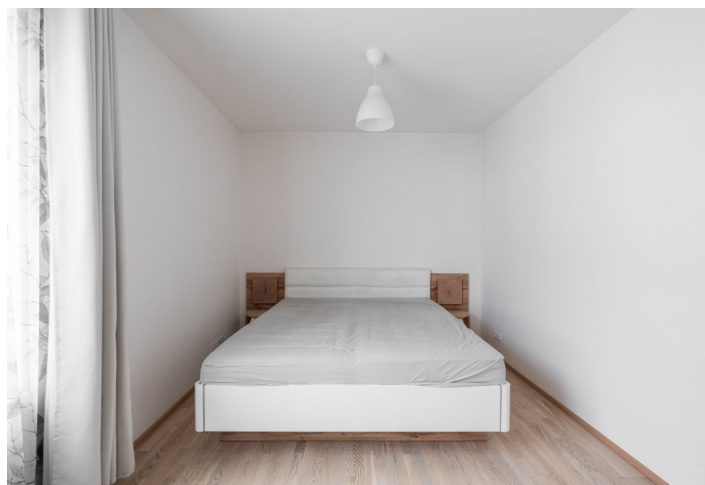

Byt 4+kk

95.7 m², Praha 7, Holešovice, Na Maninách

49 000 Kč | 1 951 €