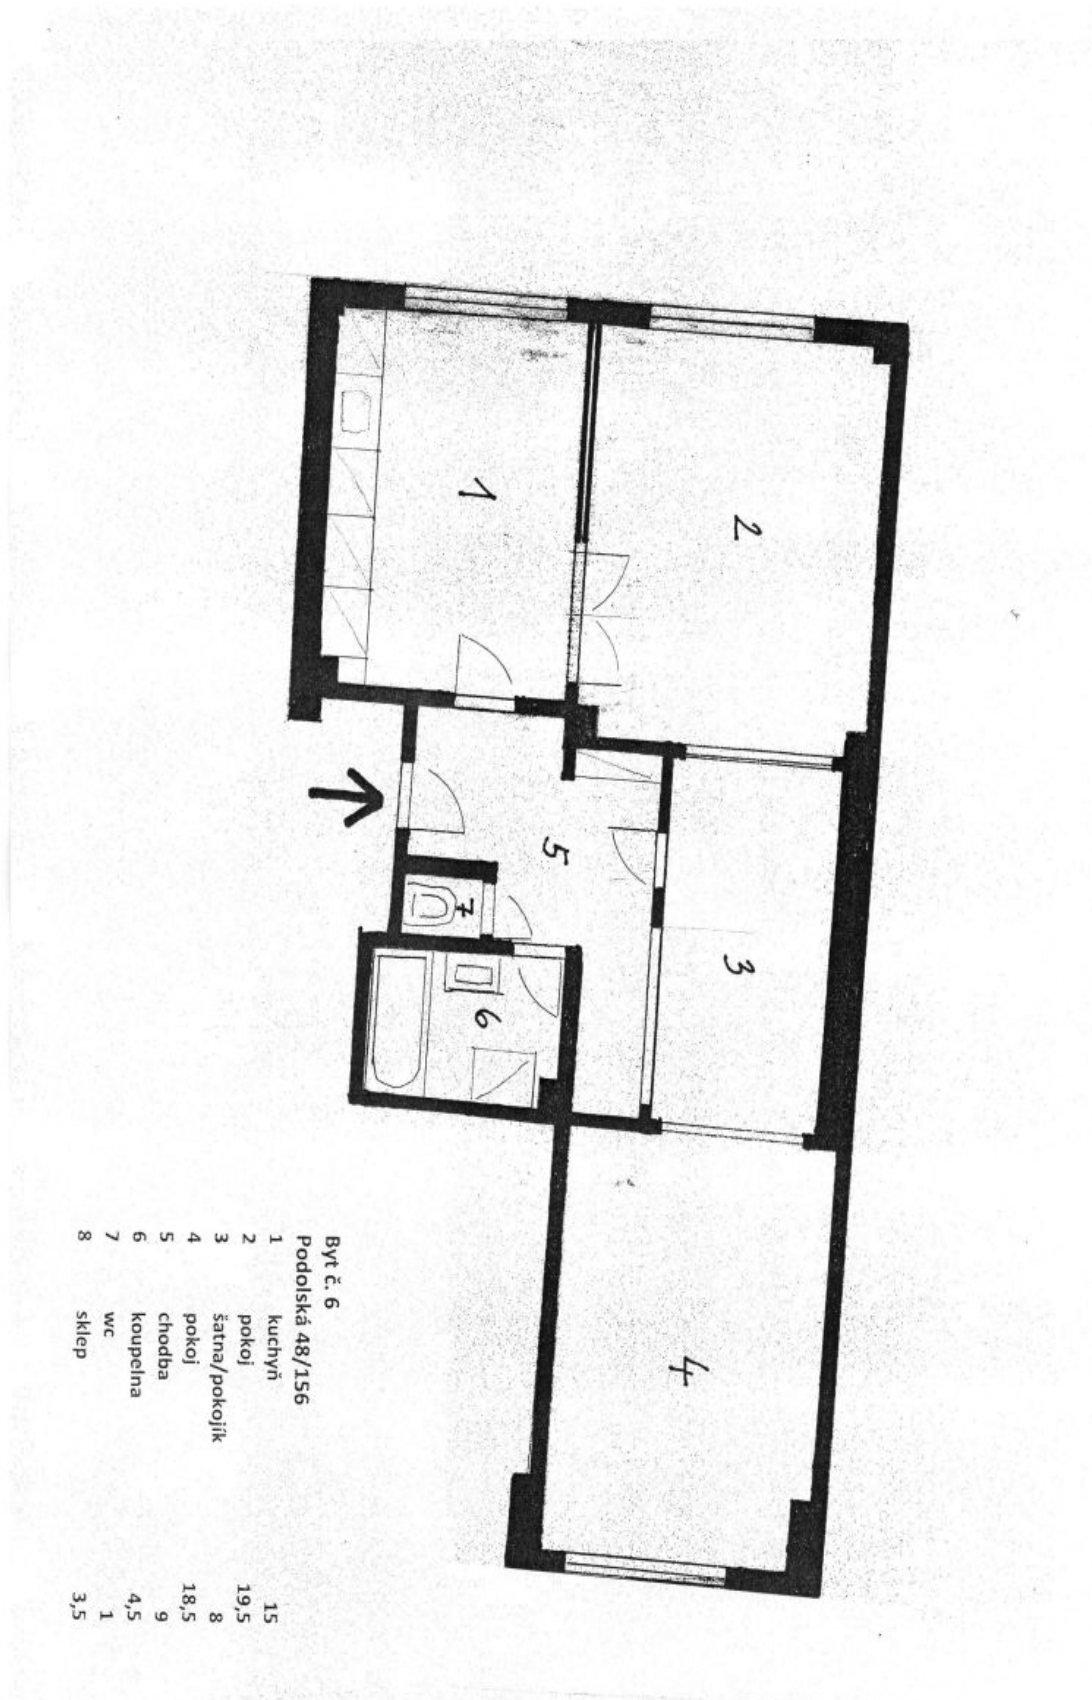

Byt 2+1

76 m², Praha 4, Podolí, Podolská

Pronajato

Byt 2+1

76 m², Praha 4, Podolí, Podolská

Pronajato

Celková plocha	76 m ²
Parkování	-
Sklep	Ano
Poplatky za služby	Poplatky za domovní služby, vodu a vytápění 4.500 Kč/měs. Elektřina - převod na nájemce.
PENB	G
Referenční číslo	30026
K dispozici od	Ihned

Interiér tvoří obývací pokoj, plně vybavená kuchyň s jídelnou, 1 ložnice, šatna/pracovna, dále koupelna s vanou, samostatná toaleta a vstupní hala s vestavěným úložným prostorem.

Vysoké stropy, velká okna, vinylové podlahy, dlažba, bezpečnostní vstupní dveře, žaluzie, myčka, mikrovlnná trouba, **sklep**. Dům má úložnou místnost pro kola a kočárky, přístup z ulice i vnitrobloku.

* Výměra jednotky dle bytového zákona. Plocha je tvořena součtem vnitřní výměry všech místností.

Byt 2+1

76 m², Praha 4, Podolí, Podolská

Pronajato

Byt č. 6
Podolská 48/156

1	kuchyně	15
2	pokoj	19,5
3	šatna/pokojk	8
4	pokoj	18,5
5	chodba	9
6	koupelna	4,5
7	wc	1
8	sklep	3,5