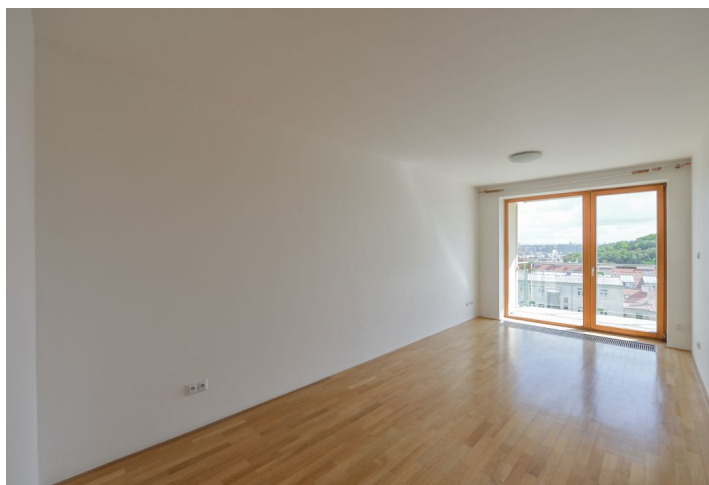

Byt 4+kk

121 m², Praha 5, Smíchov, Švédská

Prodáno