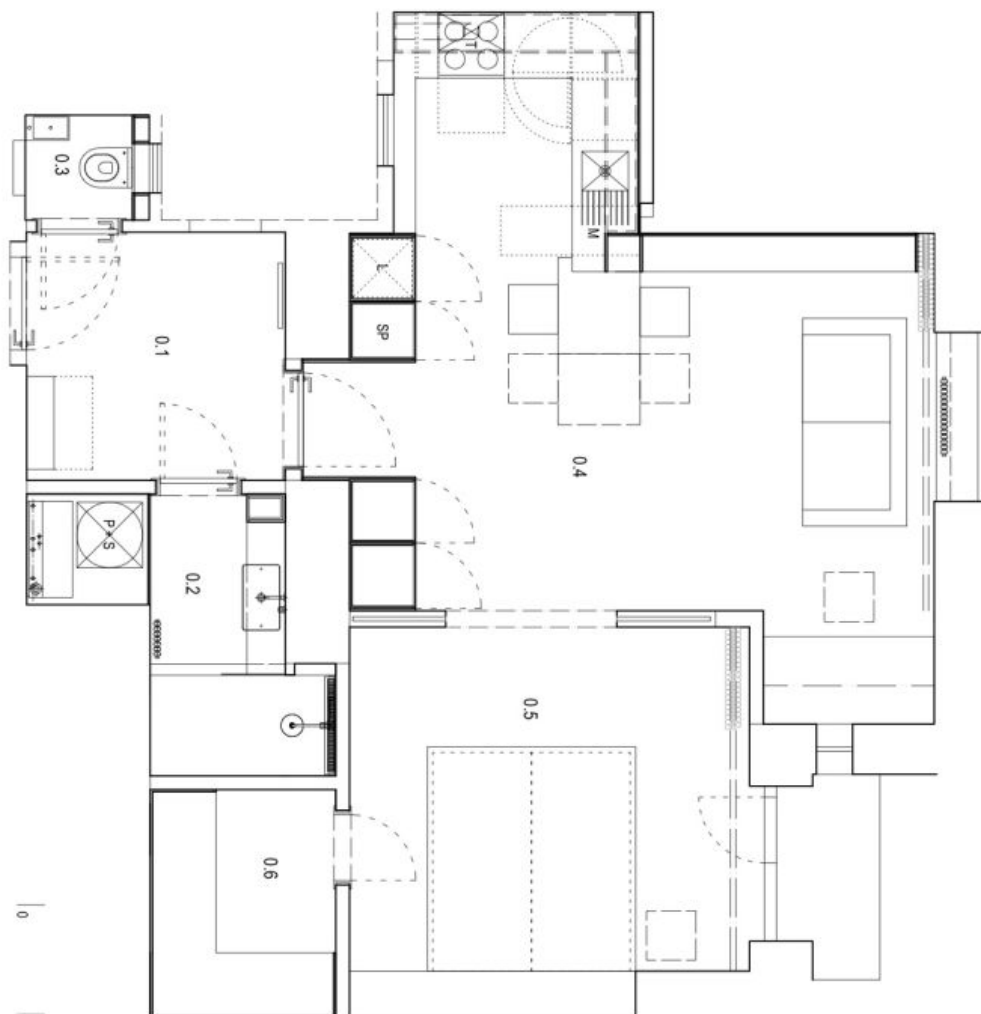

Byt 2+kk

53 m², Praha 8, Karlín, Petra Slezáka

Pronajato

Byt 2+kk

53 m², Praha 8, Karlín, Petra Slezáka

Pronajato

Celková plocha	55 m ²
Podlahová plocha*	53 m ²
Balkón	2 m ²
Parkování	-
Sklep	Ano
Poplatky za služby	Záloha na společné domovní služby a vodu 1500 Kč měsíčně pro 1 osobu. Elektrina a plyn se hradí zvlášť - převod na nájemce.
PENB	G
Referenční číslo	30008
K dispozici od	Ihned

Interiér tvoří obývací pokoj s jídelním prostorem, pracovním koutem a plně vybavenou kuchyní, 1 ložnice s vybavenou šatnou a balkonem s výhledem do vnitrobloku, dále koupelna se sprchovým koutem, samostatná toaleta s bidet, sprškou a vstupní hala.

Zachované původní prvky, nábytek na míru, dřevěné podlahy, dlažba, dostatek vestavěných úložných prostor, nový plynový kotel, pračka se sušičkou, myčka, kabelová TV, sklep.

* Výměra jednotky dle občanského zákoníku.

Plocha je tvořena součtem celé plochy jednotky a ohraničená obvodovými zdmi.

**Byt 2+kk**53 m², Praha 8, Karlín, Petra Slezáka**Pronajato****LEGENDA MÍSTNOSTÍ**

ozn.	místnost	
0.1	vstup	5,4
0.2	koupelna	4,7
0.3	WC	1,1
0.4	obývací pokoj s kuch. koutkem	25,3
0.5	pokoj	12,7
0.6	šatna	3,6