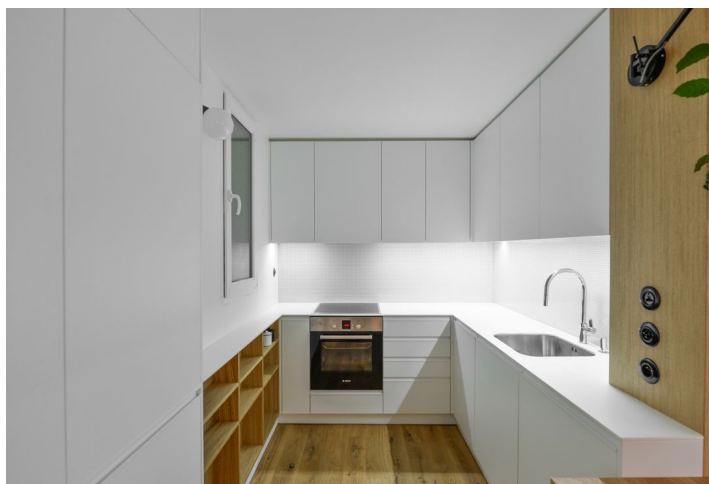

Kompletně zrekonstruovaný, plně zařízený a vybavený byt s balkonem v 2. patře udržovaného renovovaného činžovního domu s výtahem v žádané lokalitě v Praze 8 - Karlíně, v tiché ulici, minutu od zastávky tramvají, pár minut od stanice metra Křížíkova. V pěším dosahu se nachází karlínské business centrum, kvalitní občanská vybavenost a řada vyhlášených kaváren, bister a restaurací. Centrum města je dostupné během pár minut tramvají či metrem. Lze využít také nedalekou cyklostezku kolem Vltavy.

Interiér tvoří obývací pokoj s jídelním prostorem, pracovním koutem a plně vybavenou kuchyní, 1 ložnice s vybavenou šatnou a balkonem s výhledem do vnitrobloku, dále koupelna se sprchovým koutem, samostatná toaleta s bidet, sprškou a vstupní hala.

Zachované původní prvky, nábytek na míru, dřevěné podlahy, dlažba, dostatek vestavěných úložných prostor, nový plynový kotel, pračka se sušičkou, myčka, kabelová TV, sklep.

* Výměra jednotky dle občanského zákoníku.