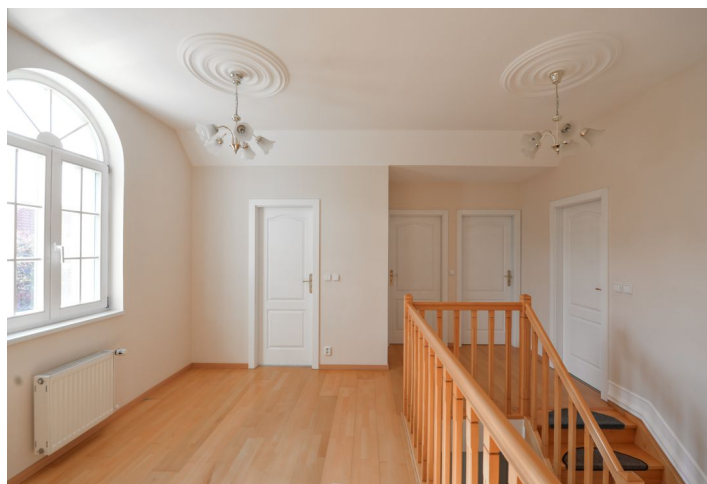

Rodinný dům 5+1

197 m², Praha 6, Nebušice, Na Malé Šárce

Pronajato