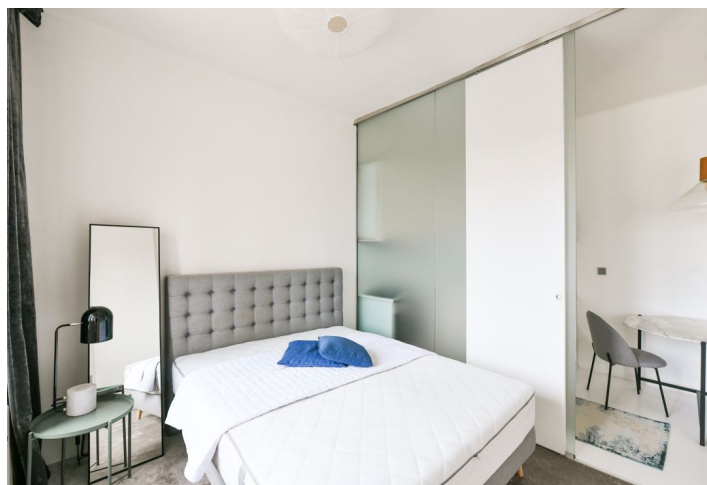

Byt 2+kk

52 m², Praha 7, Holešovice, Jankovcova

Pronajato