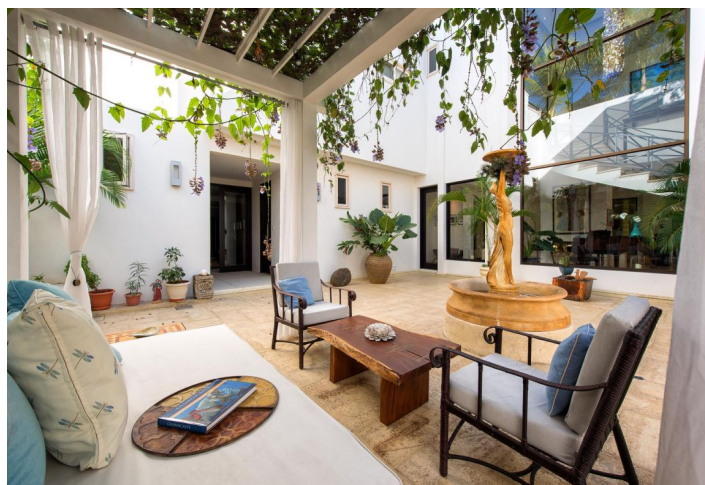

Rodinný dům 10+1

1114 m², Santa Cruz, Guanacaste, Playa Flamingo, Costa Rica

Cena na vyžádání