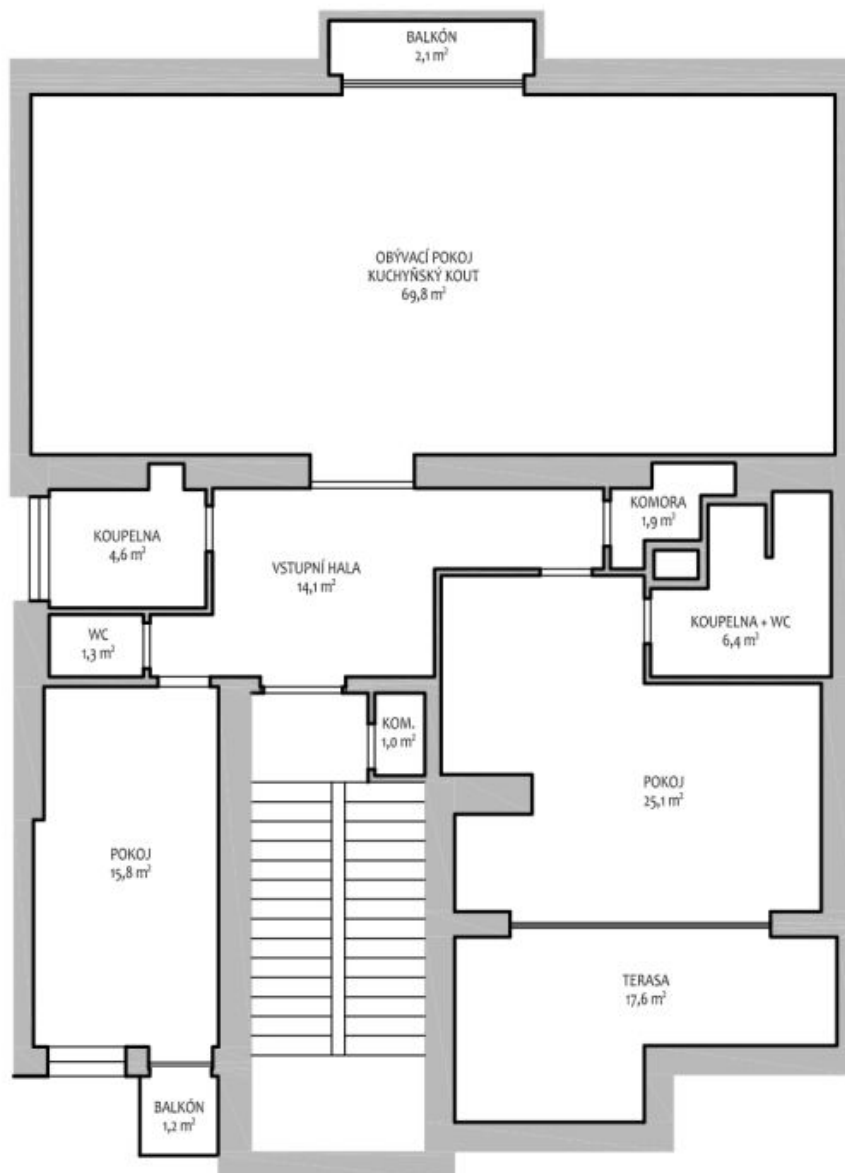

Byt 5+kk

212 m², Praha 8, Karlín, Na Střelnici

Pronajato