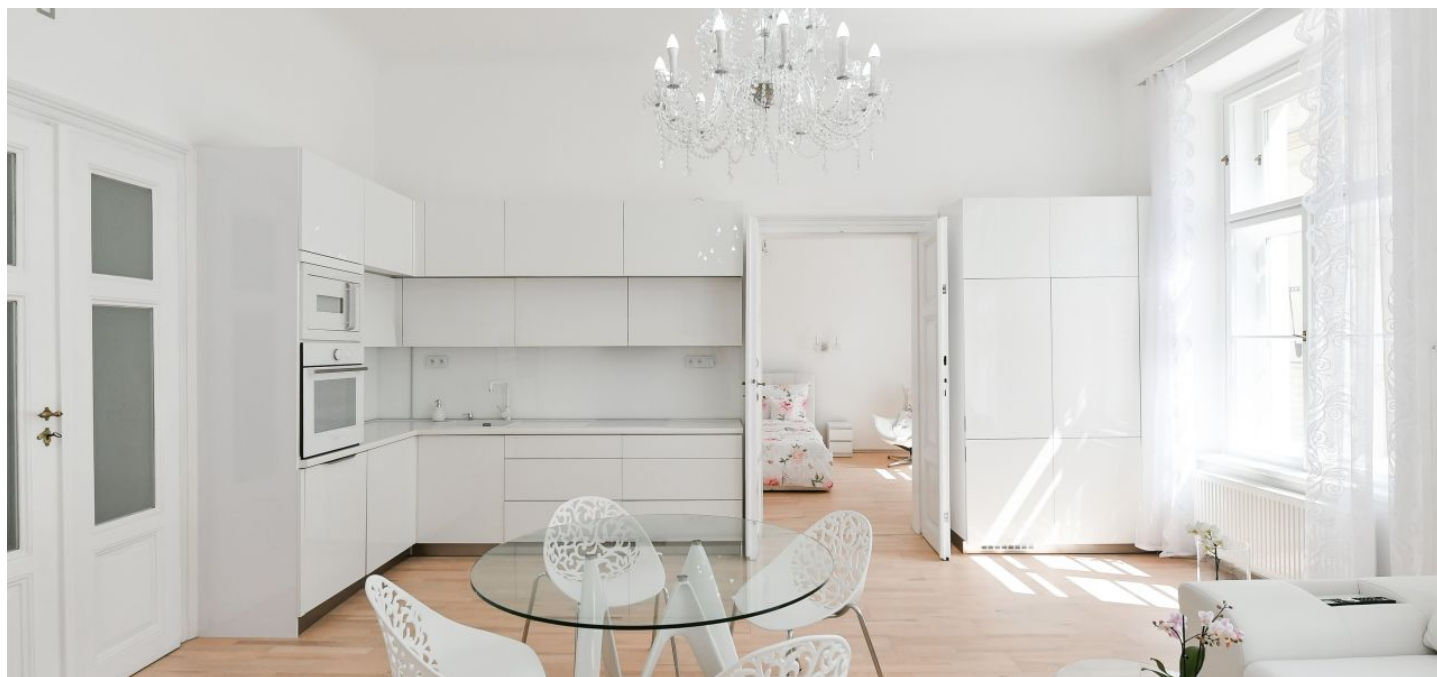

Byt 2+kk

Pronajato

75 m², Praha 1, Nové Město, Myslíkova