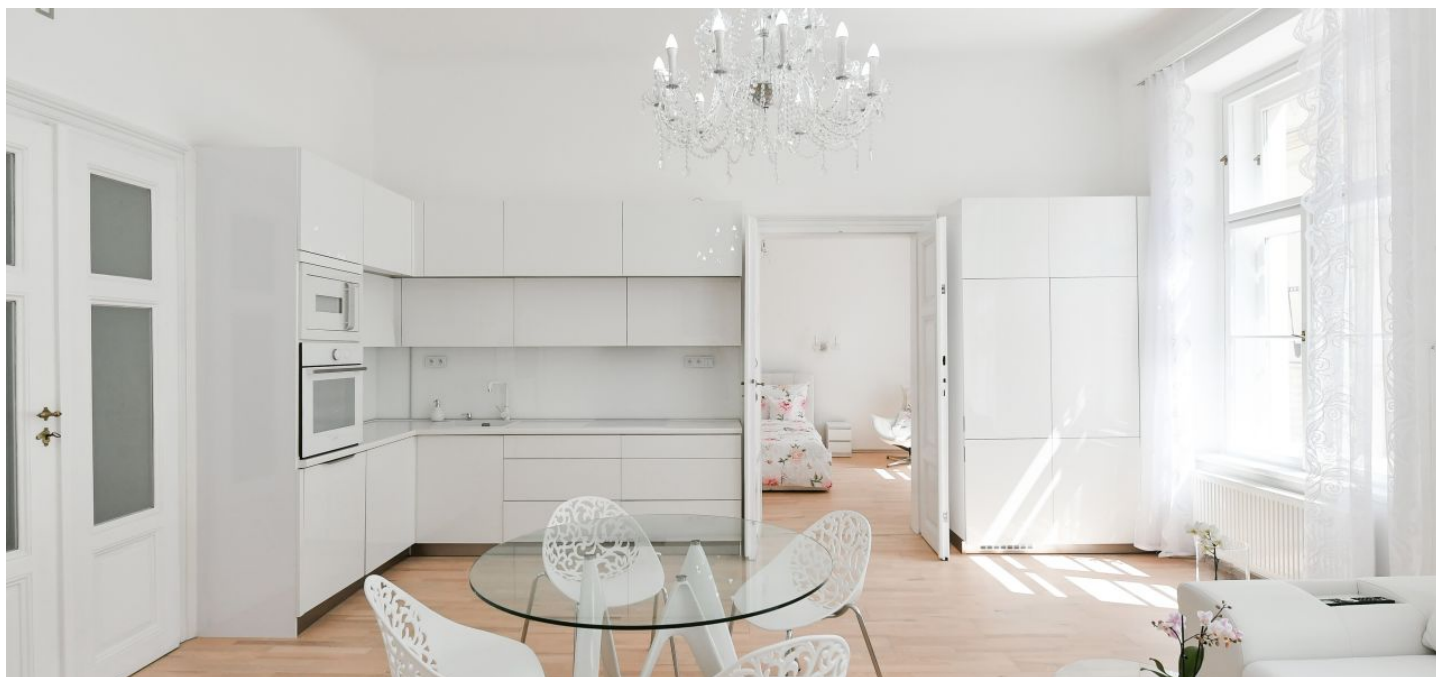

Byt 2+kk

75 m², Praha 1, Nové Město, Myslíkova

Pronajato