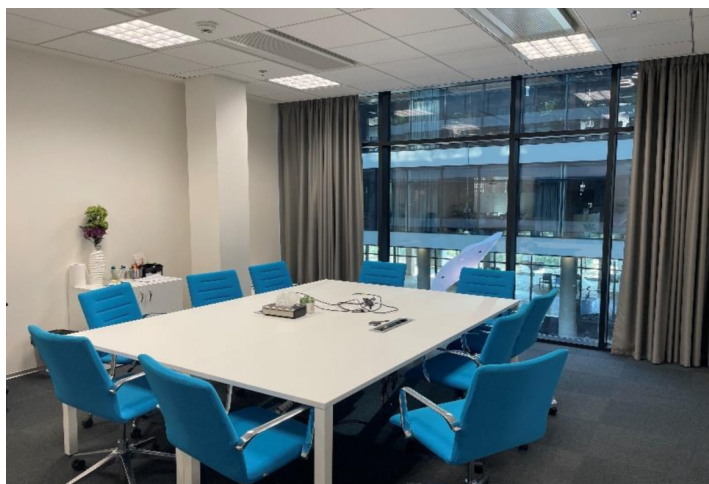

Kancelářské prostory

Praha 5, Stodůlky, Bucharova

15.00 € / m² | 376 Kč / m²