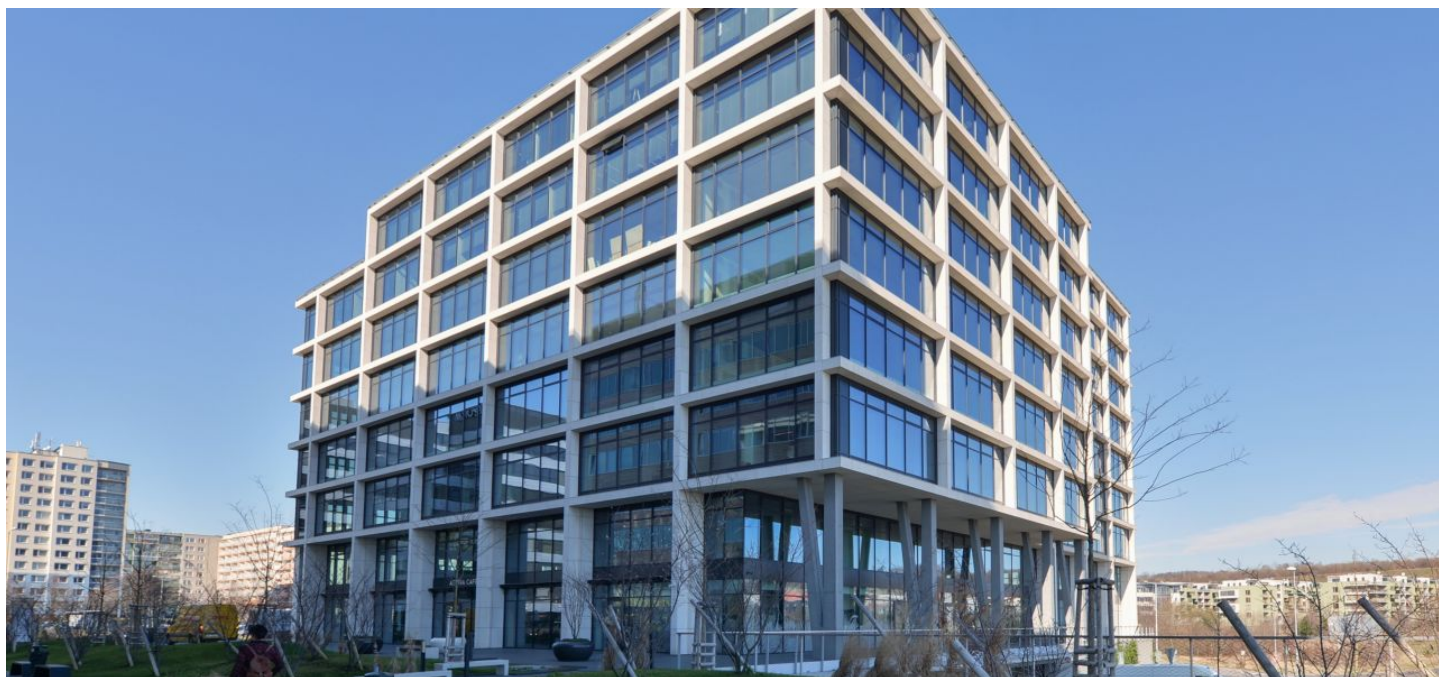

Kancelářské prostory

Praha 5, Stodůlky, Bucharova

15.00 € / m² | 376 Kč / m²