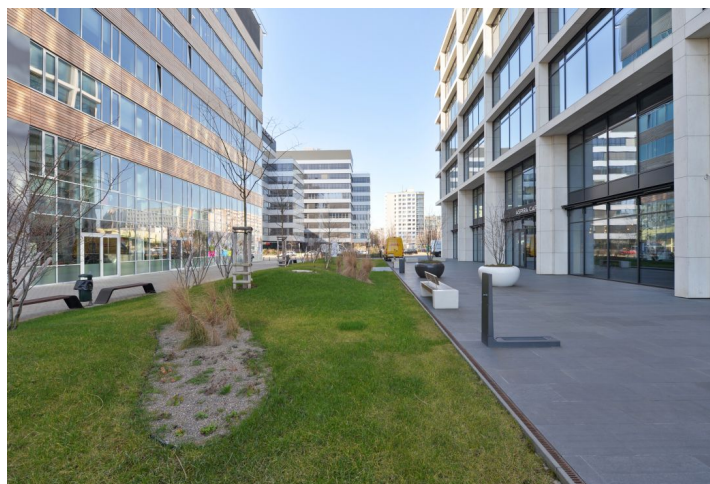

Kancelářské prostory

Praha 5, Stodůlky, Bucharova

15.00 € / m² | 376 Kč / m²