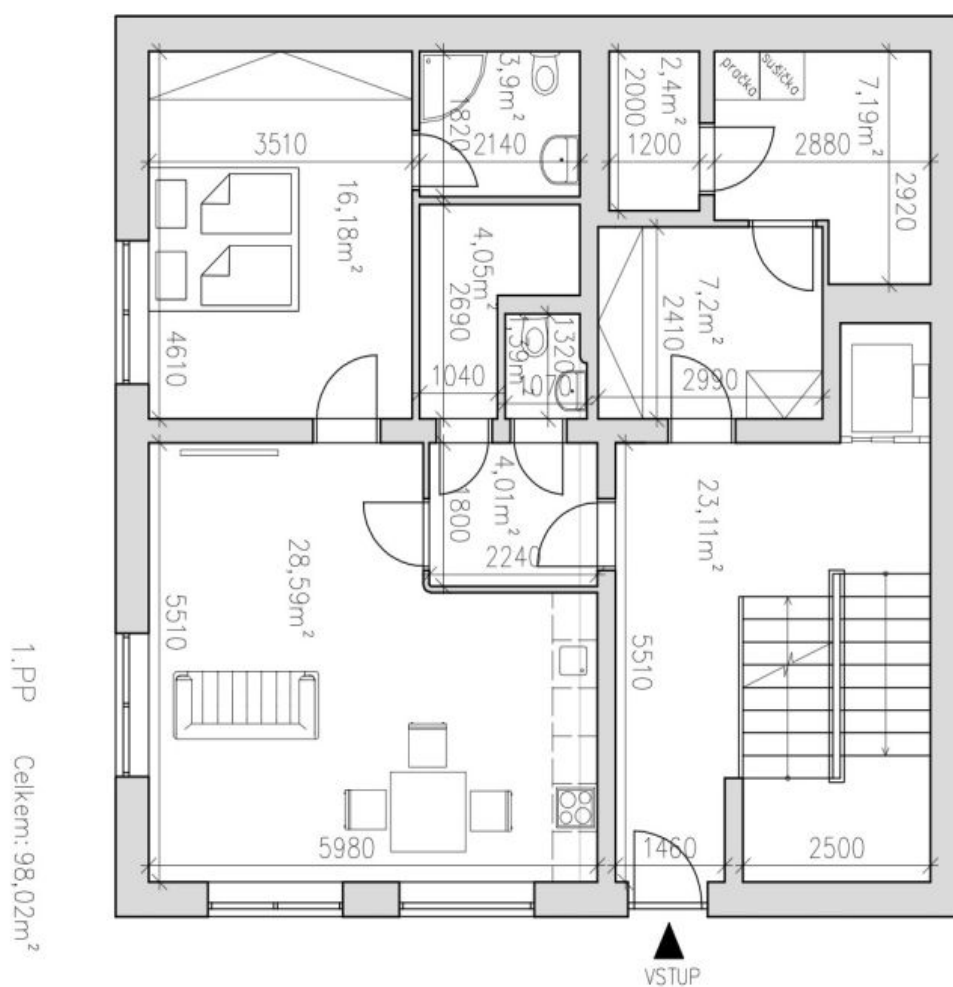

Rodinný dům 7+1

430 m², Praha 5, Smíchov

Pronajato