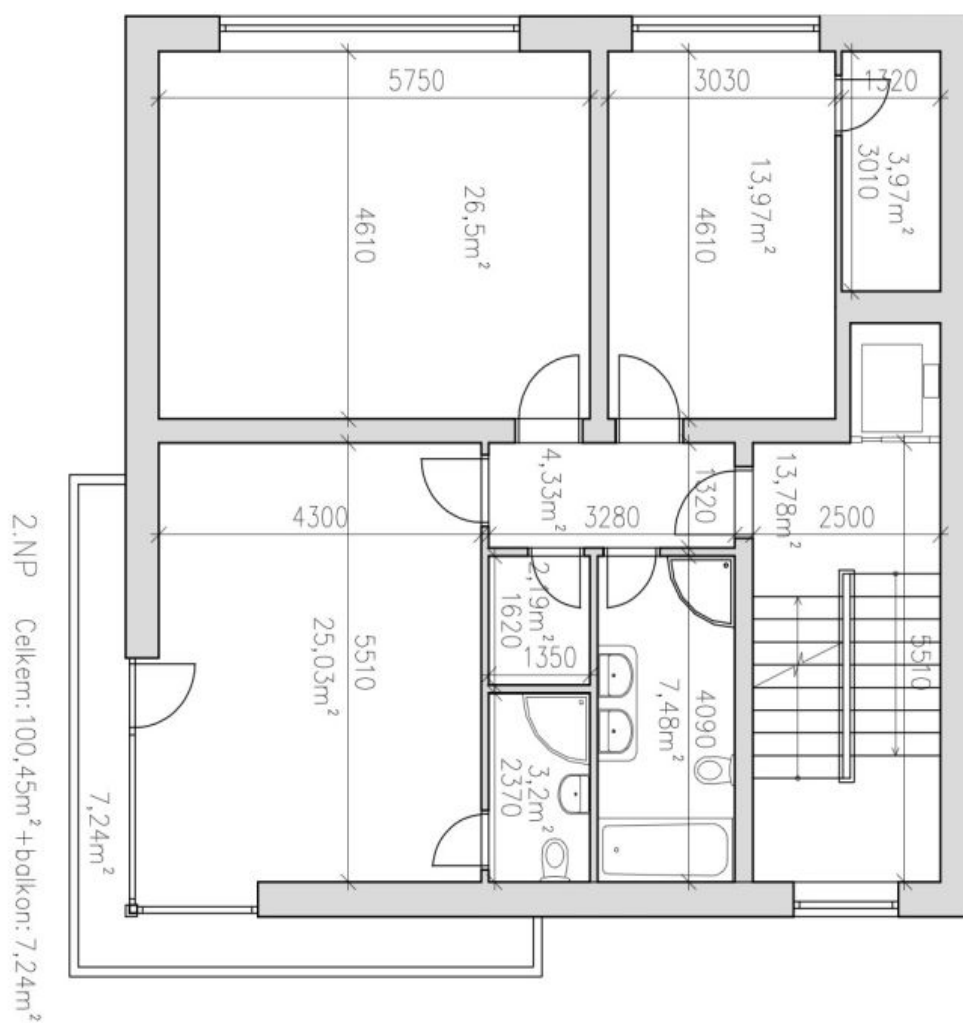

Rodinný dům 7+1

430 m², Praha 5, Smíchov

Pronajato