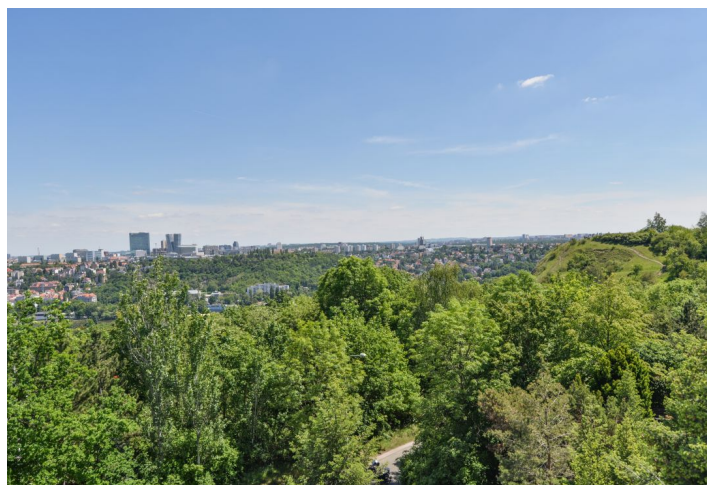

Rodinný dům 7+1

430 m², Praha 5, Smíchov

Pronajato