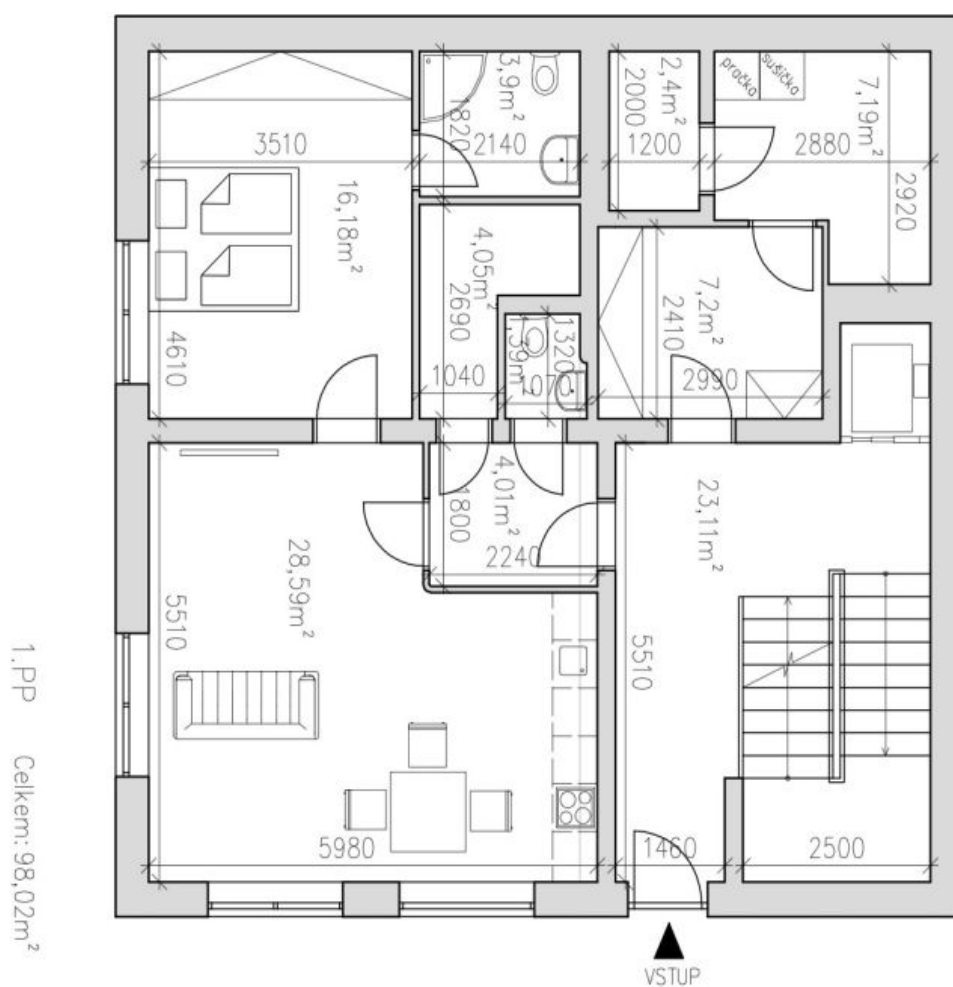

V přízemí domu se nachází prostorný obývací pokoj s plně vybavenou kuchyní a přístupem na terasu a zahradu, 1 ložnice / pracovna s en-suite koupelnou (sprch. kout, toaleta), **šatna** a toaleta pro hosty. V 1. patře jsou umístěny 3 ložnice, en-suite koupelna (sprch. kout, toaleta), **balkon**, samostatná koupelna (vana, sprch. kout, toaleta) a **2 šatny**. 2. patro tvoří **celoprosklená společenská místnost s terasou** s nádhernými výhledy, **sauna**, sprchový kout a toaleta. Ve sníženém přízemí domu se nachází **samostatná bytová jednotka** pro hosty či au-pair (2+kk s přípravou na kuchyň a koupelnou se sprch. koutem a toaletou), dále **šatna**, toaleta pro hosty, skladové prostory a prádelna s technickým zázemím.

Rodinný dům 7+1

430 m², Praha 5, Smíchov

Pronajato

Rodinný dům 7+1

430 m², Praha 5, Smíchov

Pronajato

Rodinný dům 7+1

430 m², Praha 5, Smíchov

Pronajato

Rodinný dům 7+1

430 m², Praha 5, Smíchov

Pronajato

Rodinný dům 7+1

430 m², Praha 5, Smíchov

Pronajato

3.NP : Celkem: 51,62m² + terasa: 47,38m²