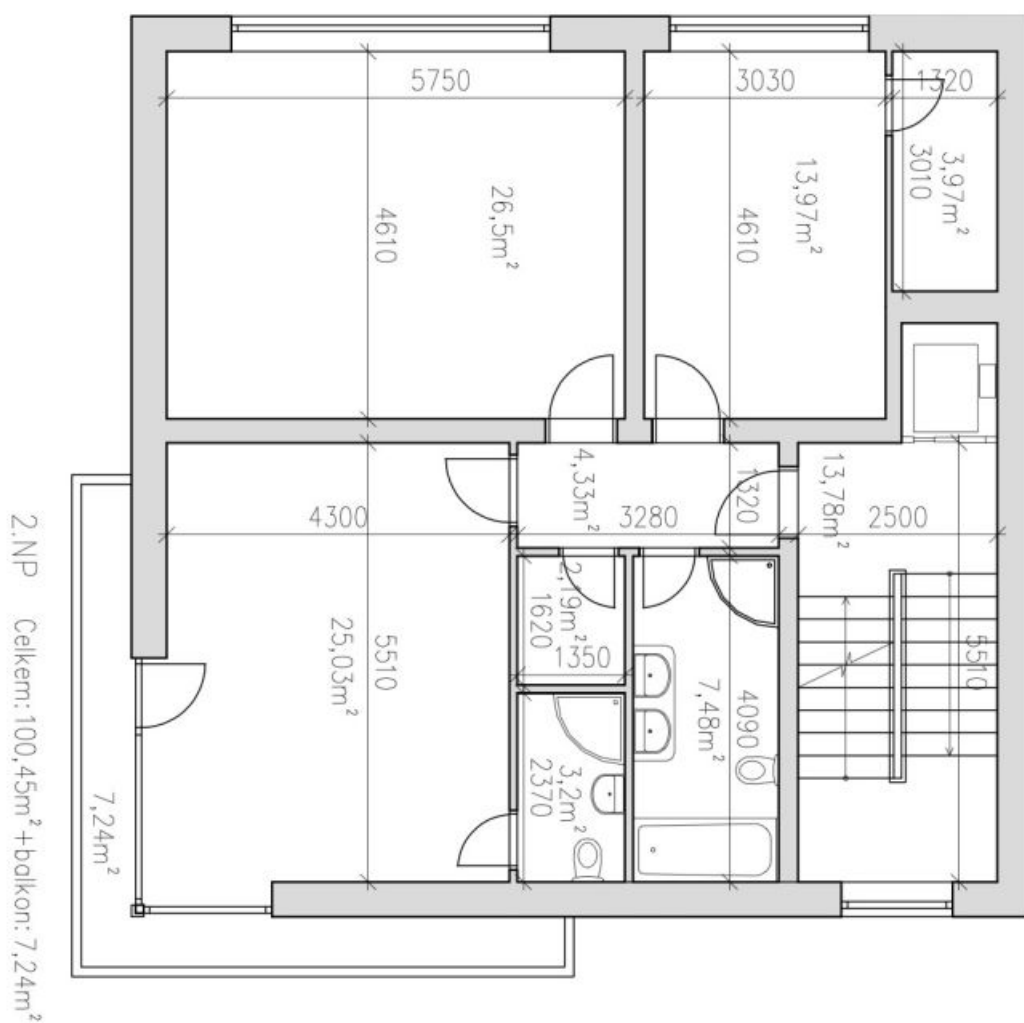

V přízemí domu se nachází prostorný obývací pokoj s plně vybavenou kuchyní a přístupem na terasu a zahradu, 1 ložnice / pracovna s en-suite koupelnou (sprch. kout, toaleta), **šatna** a toaleta pro hosty. V 1. patře jsou umístěny 3 ložnice, en-suite koupelna (sprch. kout, toaleta), **balkon**, samostatná koupelna (vana, sprch. kout, toaleta) a **2 šatny**. 2. patro tvoří **celoprosklená společenská místnost s terasou** s nádhernými výhledy, **sauna**, sprchový kout a toaleta. Ve sníženém přízemí domu se nachází **samostatná bytová jednotka** pro hosty či au-pair (2+kk s přípravou na kuchyň a koupelnou se sprch. koutem a toaletou), dále **šatna**, toaleta pro hosty, skladové prostory a prádelna s technickým zázemím.

Rodinný dům 7+1

430 m², Praha 5, Smíchov

Pronajato

Rodinný dům 7+1

430 m², Praha 5, Smíchov

Pronajato

Rodinný dům 7+1

430 m², Praha 5, Smíchov

Pronajato

Rodinný dům 7+1

430 m², Praha 5, Smíchov

Pronajato

Rodinný dům 7+1

430 m², Praha 5, Smíchov

Pronajato