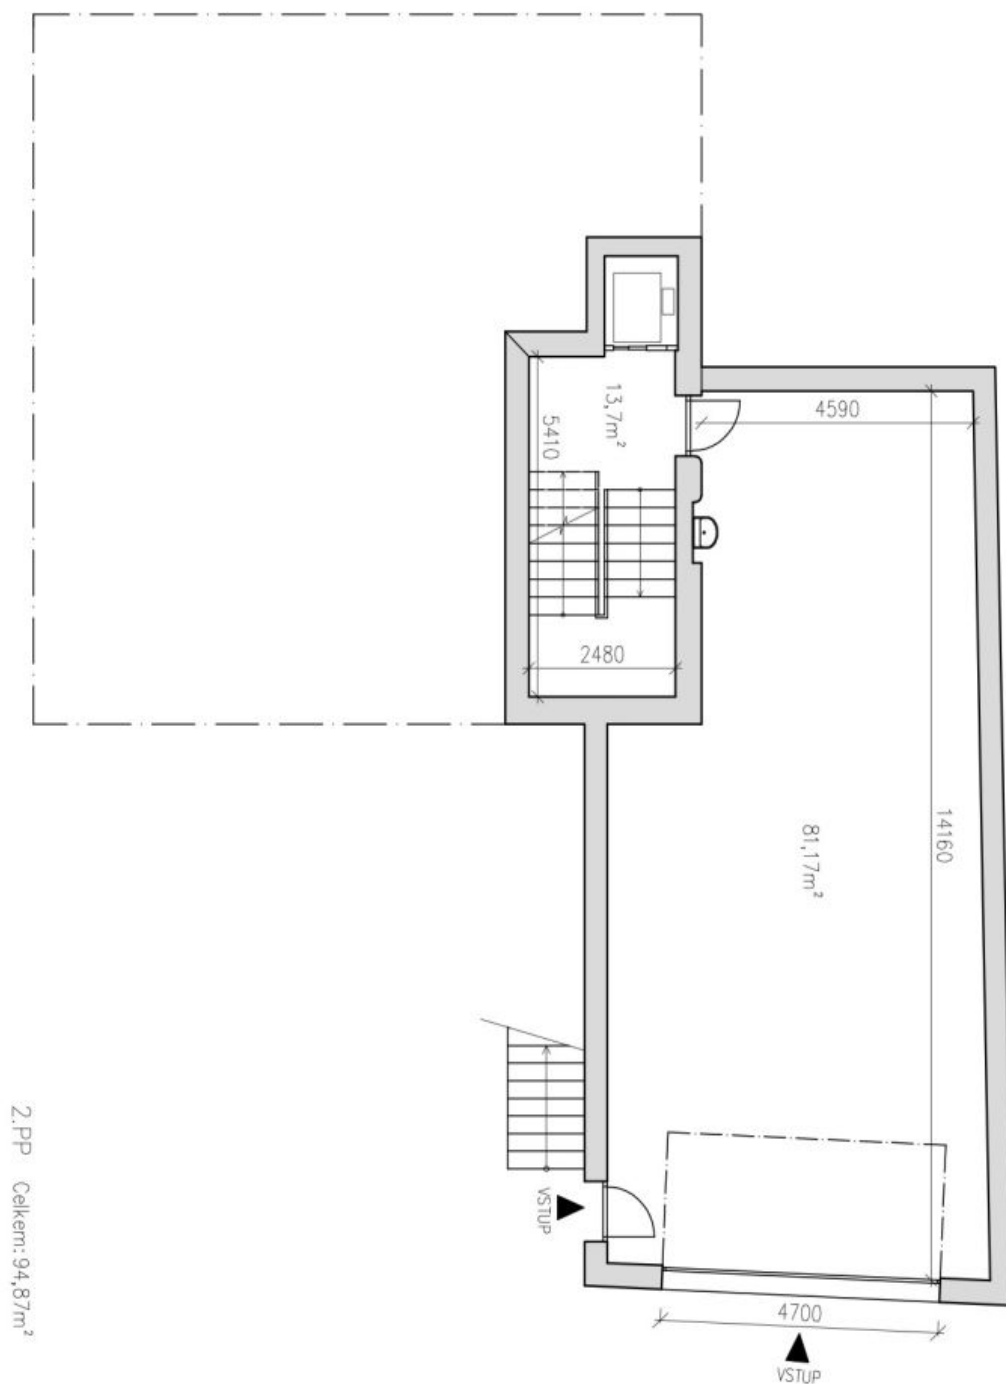

Rodinný dům 7+1

430 m², Praha 5, Smíchov

Pronajato