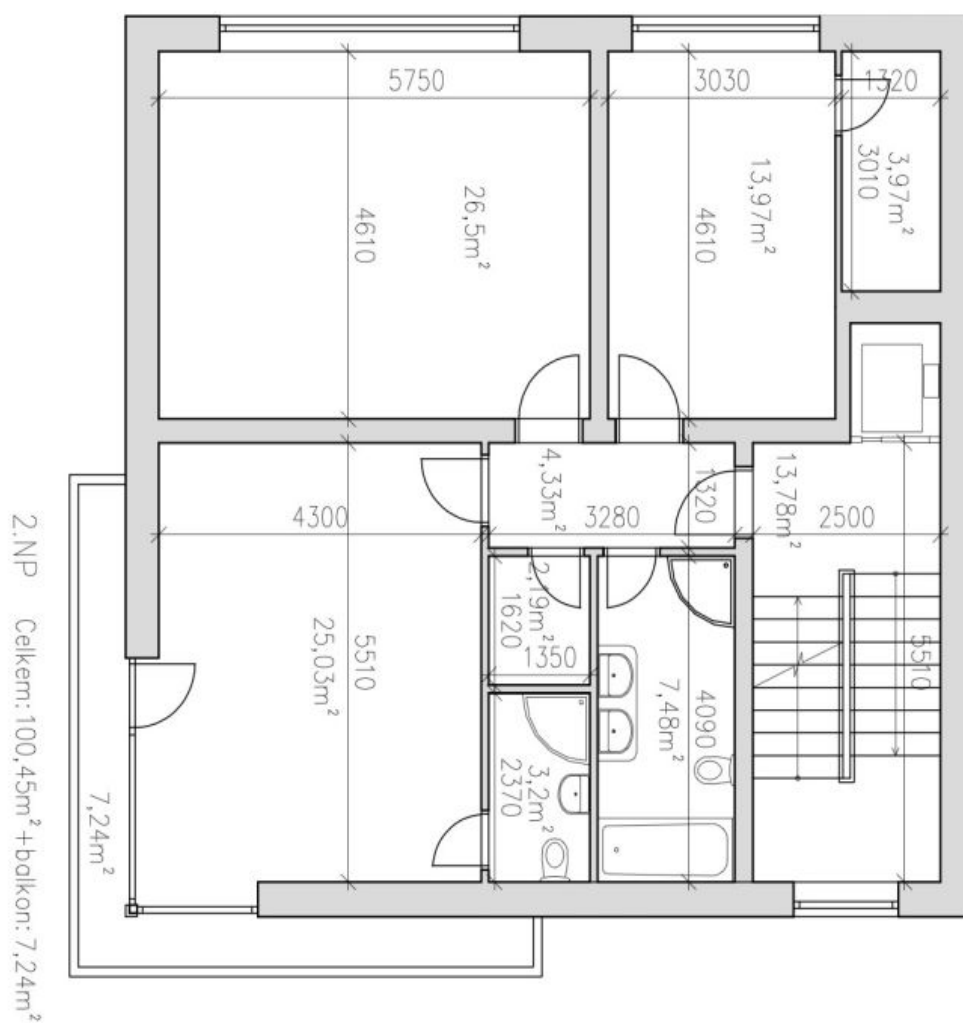

V přízemí domu se nachází prostorný obývací pokoj s plně vybavenou kuchyní a přístupem na terasu a zahradu, 1 ložnice / pracovna s en-suite koupelnou (sprch. kout, toaleta), **šatna** a toaleta pro hosty. V 1. patře jsou umístěny 3 ložnice, en-suite koupelna (sprch. kout, toaleta), **balkon**, samostatná koupelna (vana, sprch. kout, toaleta) a **2 šatny**. 2. patro tvoří **celoprosklená společenská místnost s terasou** s nádhernými výhledy, **sauna**, sprchový kout a toaleta. Ve sníženém přízemí domu se nachází **samostatná bytová jednotka** pro hosty či au-pair (2+kk s přípravou na kuchyň a koupelnou se sprch. koutem a toaletou), dále **šatna**, toaleta pro hosty, skladové prostory a prádelna s technickým zázemím.

Rodinný dům 7+1

430 m², Praha 5, Smíchov

Pronajato

Rodinný dům 7+1

430 m², Praha 5, Smíchov

Pronajato

Rodinný dům 7+1

430 m², Praha 5, Smíchov

Pronajato

Rodinný dům 7+1

430 m², Praha 5, Smíchov

Pronajato

Rodinný dům 7+1

430 m², Praha 5, Smíchov

Pronajato

3.NP : Celkem: 51,62m² + terasa: 47,38m²