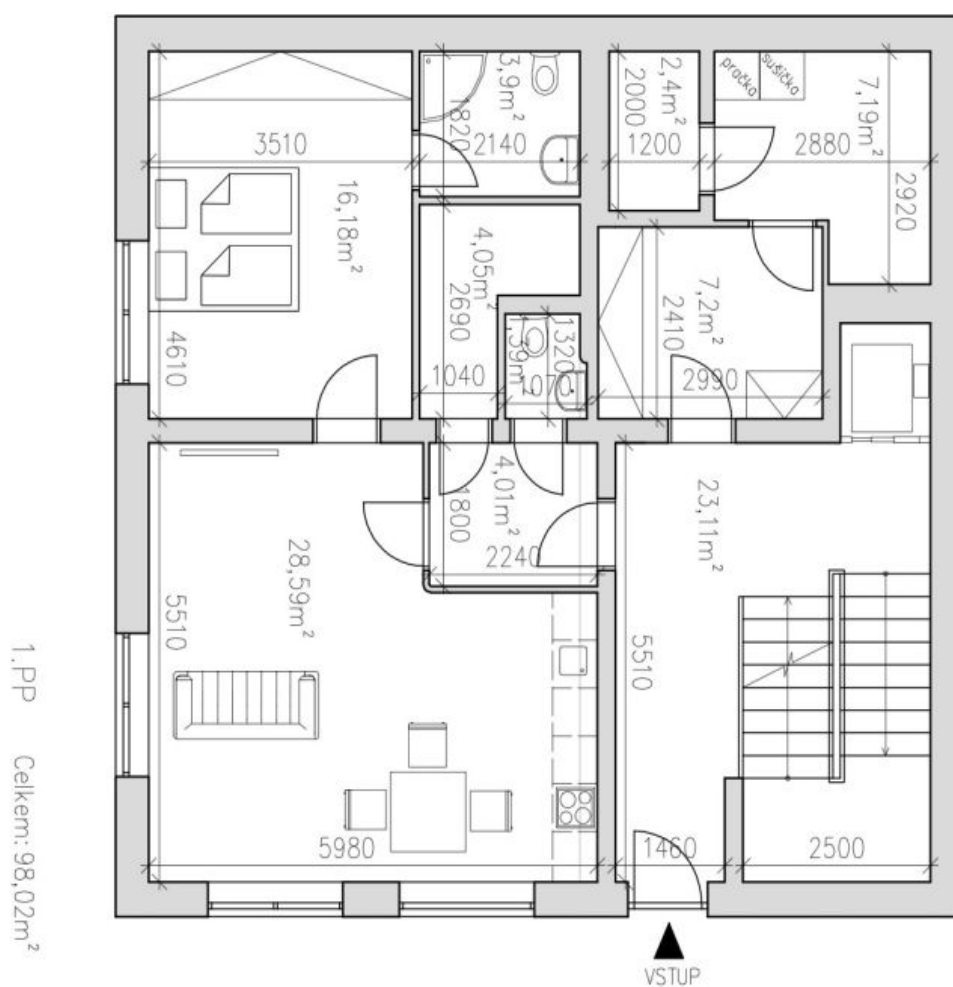

V přízemí domu se nachází prostorný obývací pokoj s plně vybavenou kuchyní a přístupem na terasu a zahradu, 1 ložnice / pracovna s en-suite koupelnou (sprch. kout, toaleta), **šatna** a toaleta pro hosty. V 1. patře jsou umístěny 3 ložnice, en-suite koupelna (sprch. kout, toaleta), **balkon**, samostatná koupelna (vana, sprch. kout, toaleta) a **2 šatny**. 2. patro tvoří **celoprosklená společenská místnost s terasou** s nádhernými výhledy, **sauna**, sprchový kout a toaleta. Ve sníženém přízemí domu se nachází **samostatná bytová jednotka** pro hosty či au-pair (2+kk s přípravou na kuchyň a koupelnou se sprch. koutem a toaletou), dále **šatna**, toaleta pro hosty, skladové prostory a prádelna s technickým zázemím.

Rodinný dům 7+1

430 m², Praha 5, Smíchov

Pronajato

Rodinný dům 7+1

430 m², Praha 5, Smíchov

Pronajato

Rodinný dům 7+1

430 m², Praha 5, Smíchov