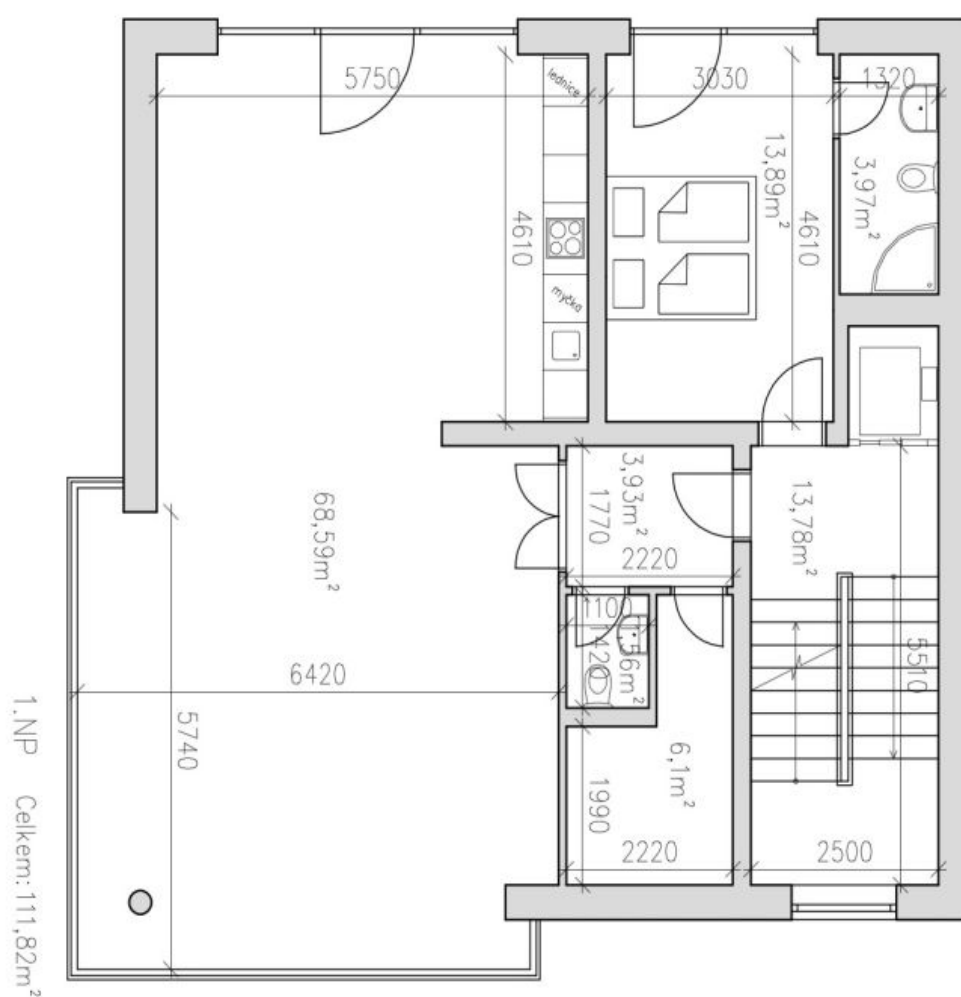

Rodinný dům 7+1

430 m², Praha 5, Smíchov

Pronajato