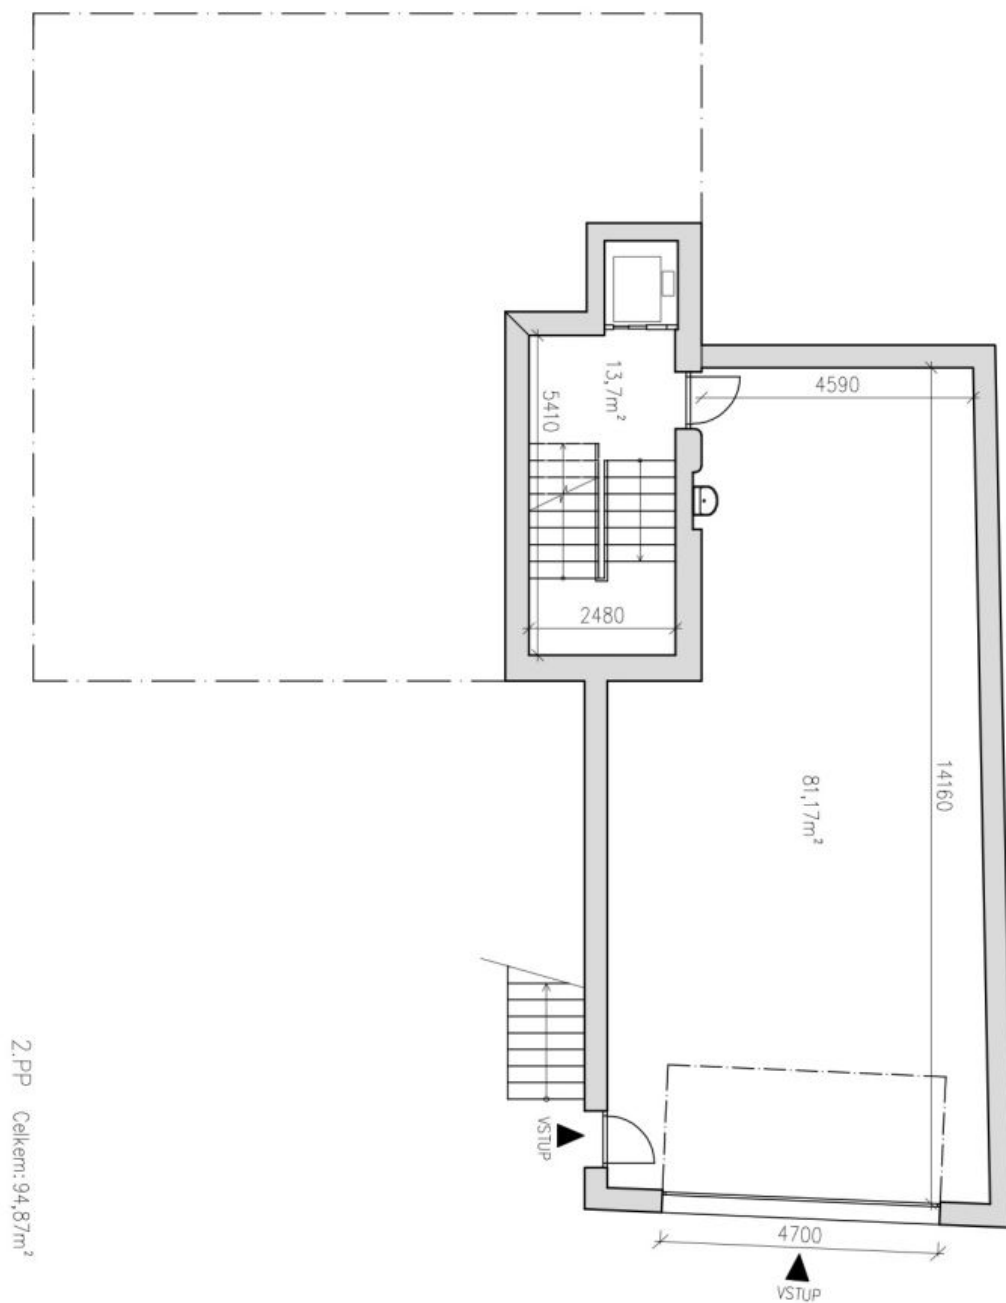

V přízemí domu se nachází prostorný obývací pokoj s plně vybavenou kuchyní a přístupem na terasu a zahradu, 1 ložnice / pracovna s en-suite koupelnou (sprch. kout, toaleta), **šatna** a toaleta pro hosty. V 1. patře jsou umístěny 3 ložnice, en-suite koupelna (sprch. kout, toaleta), **balkon**, samostatná koupelna (vana, sprch. kout, toaleta) a **2 šatny**. 2. patro tvoří **celoprosklená společenská místnost s terasou** s nádhernými výhledy, **sauna**, sprchový kout a toaleta. Ve sníženém přízemí domu se nachází **samostatná bytová jednotka** pro hosty či au-pair (2+kk s přípravou na kuchyň a koupelnou se sprch. koutem a toaletou), dále **šatna**, toaleta pro hosty, skladové prostory a prádelna s technickým zázemím.

Pronajato

Rodinný dům 7+1

430 m², Praha 5, Smíchov

Pronajato

Rodinný dům 7+1

430 m², Praha 5, Smíchov

Pronajato