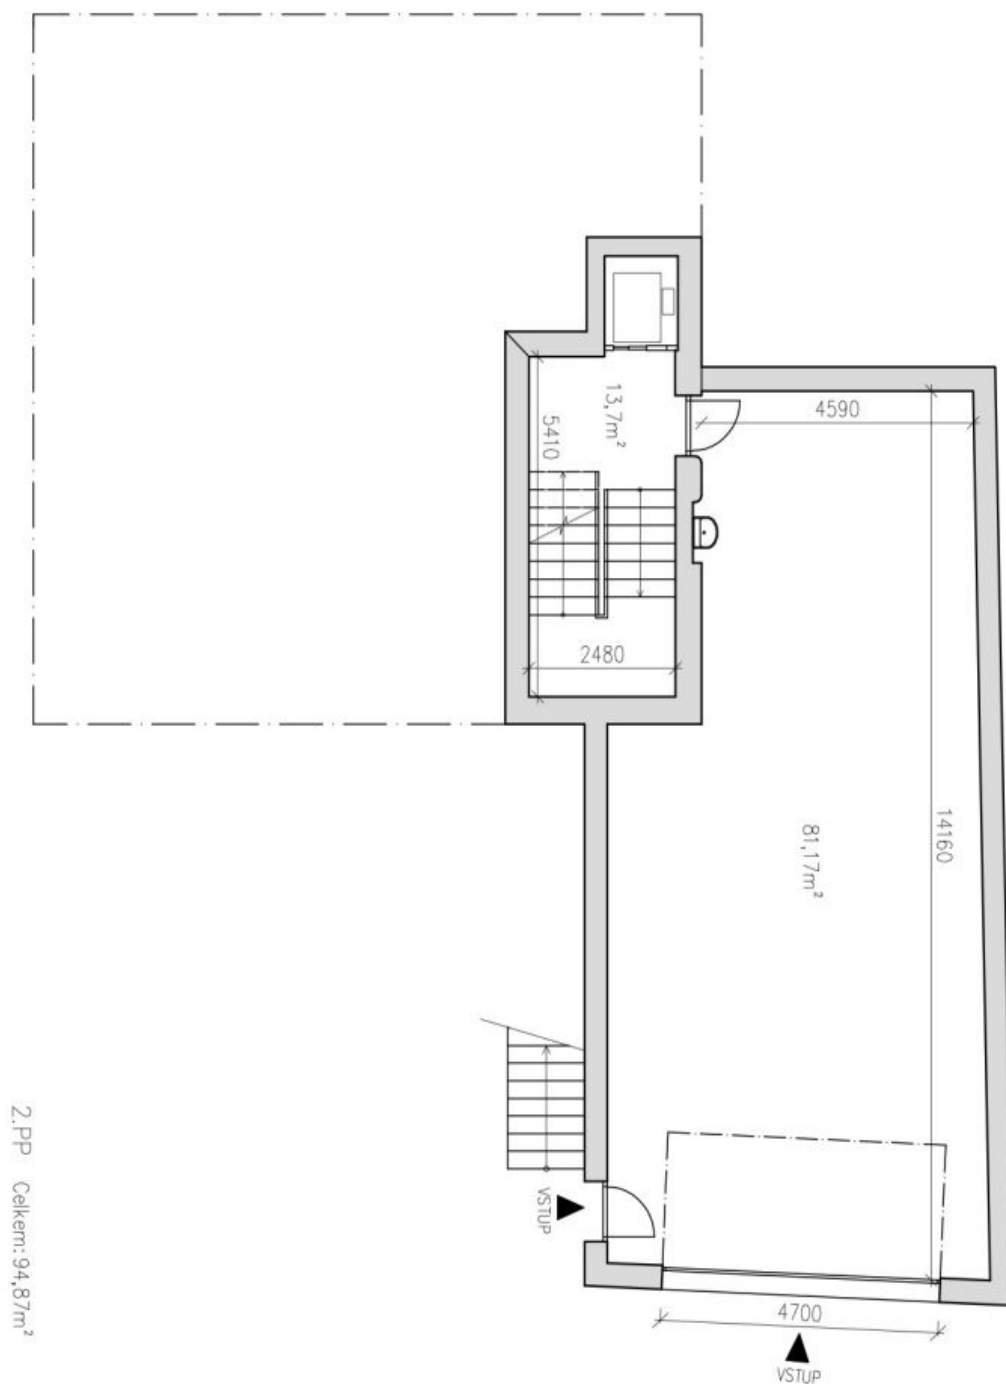

V přízemí domu se nachází prostorný obývací pokoj s plně vybavenou kuchyní a přístupem na terasu a zahradu, 1 ložnice / pracovna s en-suite koupelnou (sprch. kout, toaleta), **šatna** a toaleta pro hosty. V 1. patře jsou umístěny 3 ložnice, en-suite koupelna (sprch. kout, toaleta), **balkon**, samostatná koupelna (vana, sprch. kout, toaleta) a **2 šatny**. 2. patro tvoří **celoprosklená společenská místnost s terasou** s nádhernými výhledy, **sauna**, sprchový kout a toaleta. Ve sníženém přízemí domu se nachází **samostatná bytová jednotka** pro hosty či au-pair (2+kk s přípravou na kuchyň a koupelnou se sprch. koutem a toaletou), dále **šatna**, toaleta pro hosty, skladové prostory a prádelna s technickým zázemím.

Pronajato

Rodinný dům 7+1

430 m², Praha 5, Smíchov

Pronajato

Rodinný dům 7+1

430 m², Praha 5, Smíchov

Pronajato

3.NP : Celkem: 51,62m² + terasa: 47,38m²