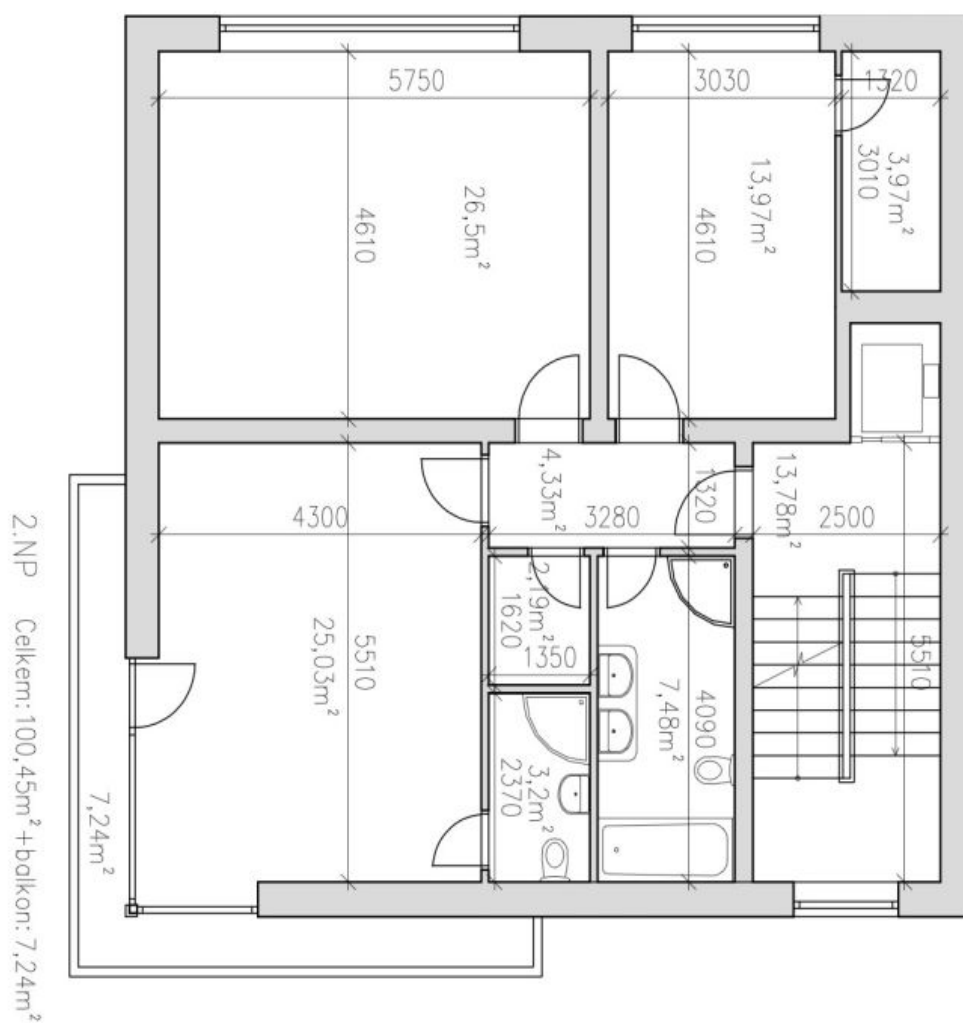

V přízemí domu se nachází prostorný obývací pokoj s plně vybavenou kuchyní a přístupem na terasu a zahradu, 1 ložnice / pracovna s en-suite koupelnou (sprch. kout, toaleta), **šatna** a toaleta pro hosty. V 1. patře jsou umístěny 3 ložnice, en-suite koupelna (sprch. kout, toaleta), **balkon**, samostatná koupelna (vana, sprch. kout, toaleta) a **2 šatny**. 2. patro tvoří **celoprosklená společenská místnost s terasou** s nádhernými výhledy, **sauna**, sprchový kout a toaleta. Ve sníženém přízemí domu se nachází **samostatná bytová jednotka** pro hosty či au-pair (2+kk s přípravou na kuchyň a koupelnou se sprch. koutem a toaletou), dále **šatna**, toaleta pro hosty, skladové prostory a prádelna s technickým zázemím.

Rodinný dům 7+1

430 m², Praha 5, Smíchov

Pronajato

Rodinný dům 7+1

430 m², Praha 5, Smíchov

Pronajato

Rodinný dům 7+1

430 m², Praha 5, Smíchov

Pronajato

Rodinný dům 7+1

430 m², Praha 5, Smíchov

Pronajato

Rodinný dům 7+1

430 m², Praha 5, Smíchov

Pronajato