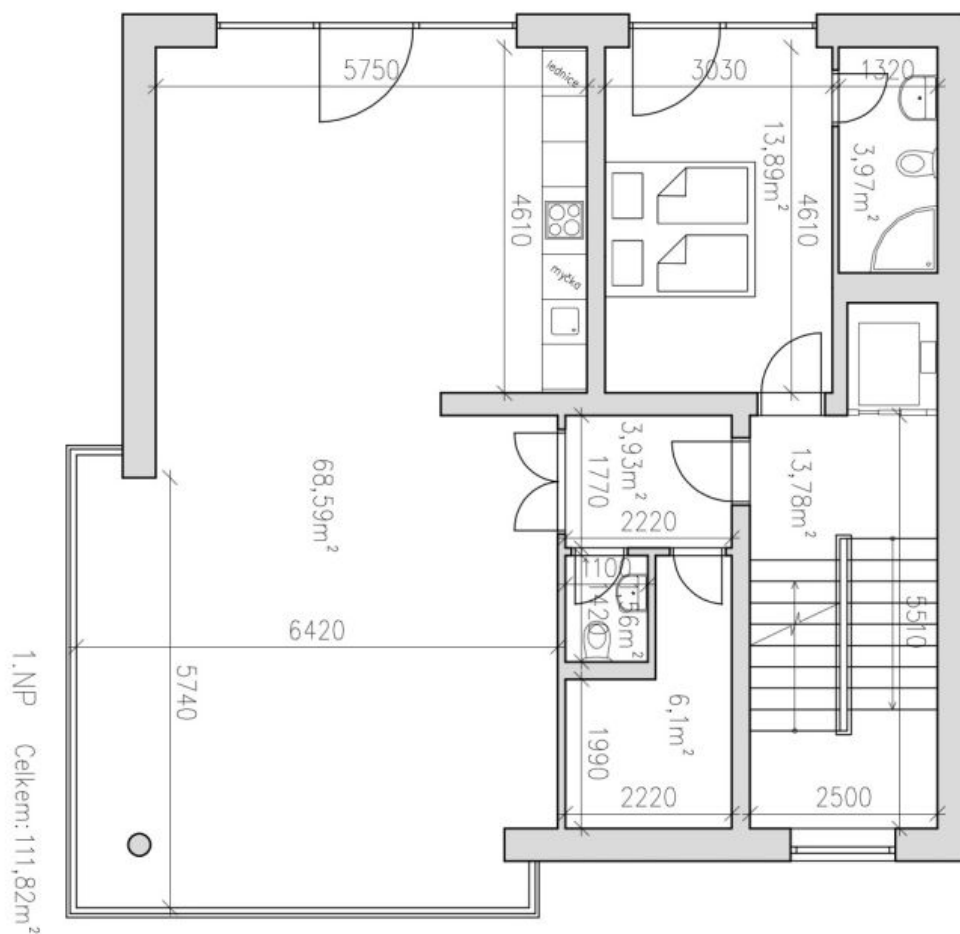

Rodinný dům 7+1

430 m², Praha 5, Smíchov

Pronajato