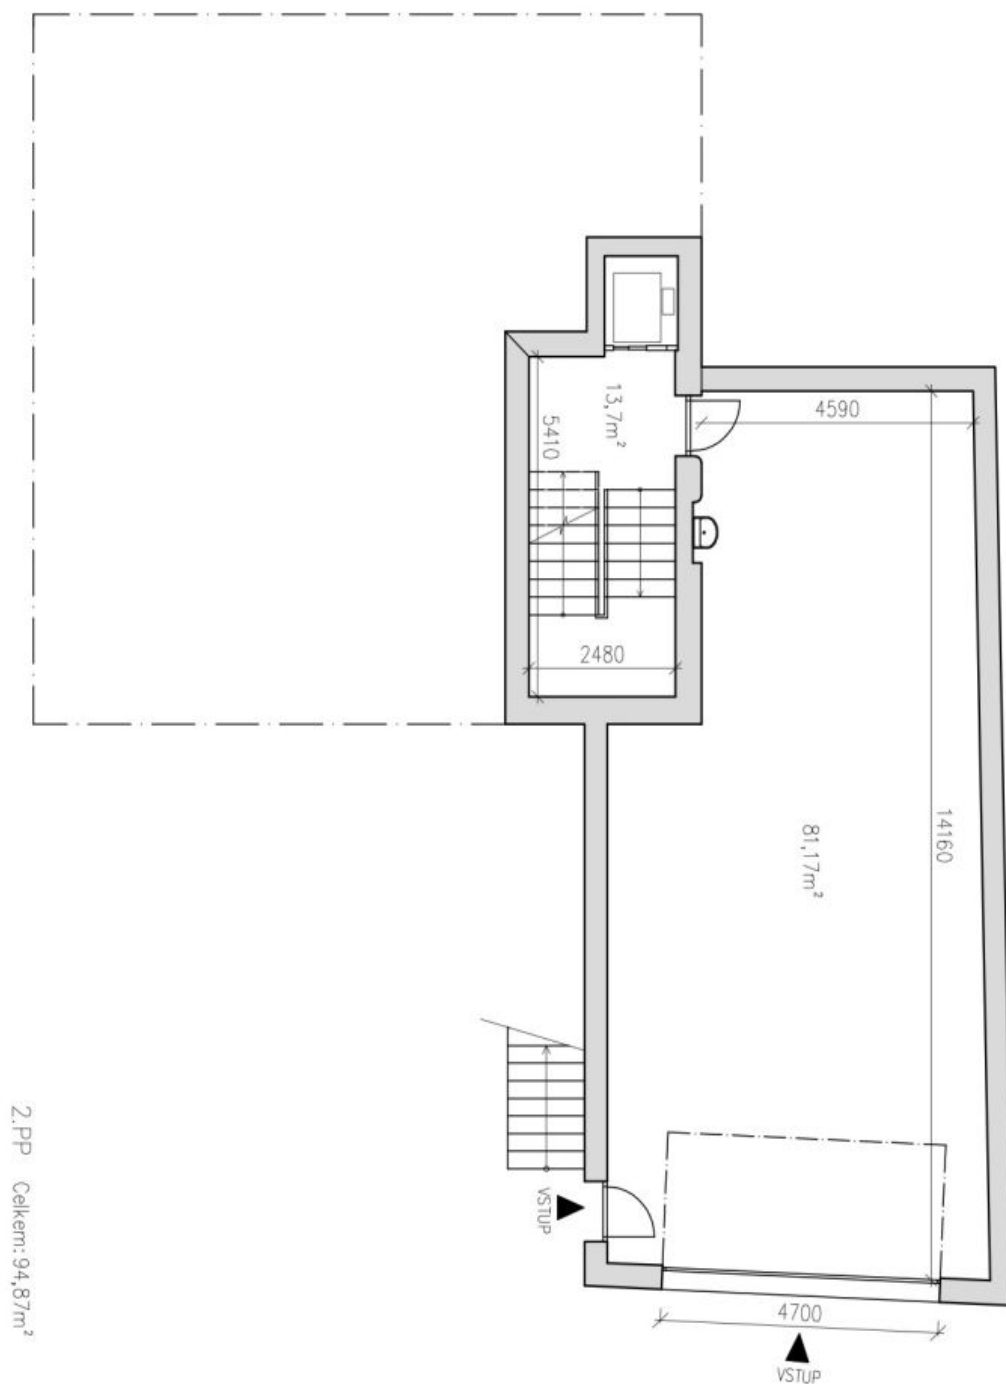

V přízemí domu se nachází prostorný obývací pokoj s plně vybavenou kuchyní a přístupem na terasu a zahradu, 1 ložnice / pracovna s en-suite koupelnou (sprch. kout, toaleta), **šatna** a toaleta pro hosty. V 1. patře jsou umístěny 3 ložnice, en-suite koupelna (sprch. kout, toaleta), **balkon**, samostatná koupelna (vana, sprch. kout, toaleta) a **2 šatny**. 2. patro tvoří **celoprosklená společenská místnost s terasou** s nádhernými výhledy, **sauna**, sprchový kout a toaleta. Ve sníženém přízemí domu se nachází **samostatná bytová jednotka** pro hosty či au-pair (2+kk s přípravou na kuchyň a koupelnou se sprch. koutem a toaletou), dále **šatna**, toaleta pro hosty, skladové prostory a prádelna s technickým zázemím.

Pronajato

Rodinný dům 7+1

430 m², Praha 5, Smíchov

Pronajato

Rodinný dům 7+1

430 m², Praha 5, Smíchov

Pronajato