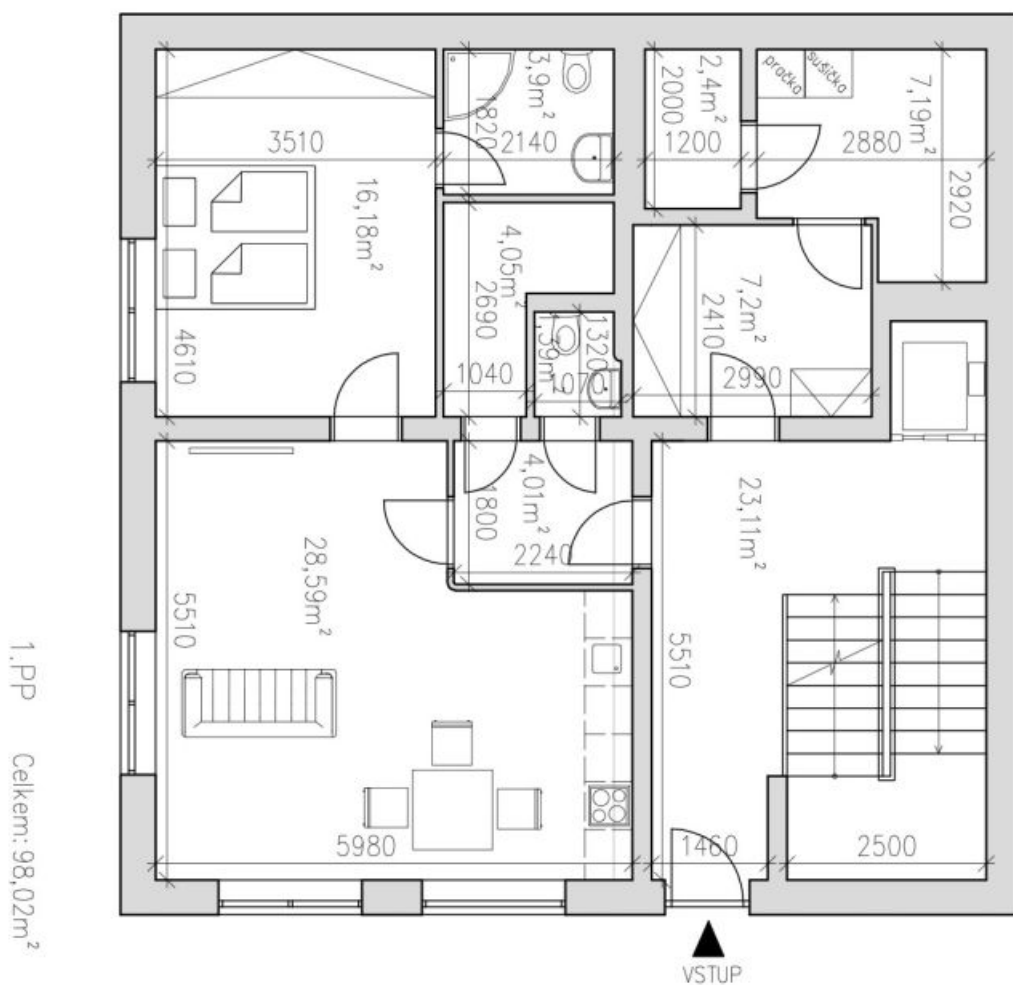

V přízemí domu se nachází prostorný obývací pokoj s plně vybavenou kuchyní a přístupem na terasu a zahradu, 1 ložnice / pracovna s en-suite koupelnou (sprch. kout, toaleta), **šatna** a toaleta pro hosty. V 1. patře jsou umístěny 3 ložnice, en-suite koupelna (sprch. kout, toaleta), **balkon**, samostatná koupelna (vana, sprch. kout, toaleta) a **2 šatny**. 2. patro tvoří **celoprosklená společenská místnost s terasou** s nádhernými výhledy, **sauna**, sprchový kout a toaleta. Ve sníženém přízemí domu se nachází **samostatná bytová jednotka** pro hosty či au-pair (2+kk s přípravou na kuchyň a koupelnou se sprch. koutem a toaletou), dále **šatna**, toaleta pro hosty, skladové prostory a prádelna s technickým zázemím.

Rodinný dům 7+1

430 m², Praha 5, Smíchov

Pronajato

Rodinný dům 7+1

430 m², Praha 5, Smíchov

Pronajato

Rodinný dům 7+1

430 m², Praha 5, Smíchov