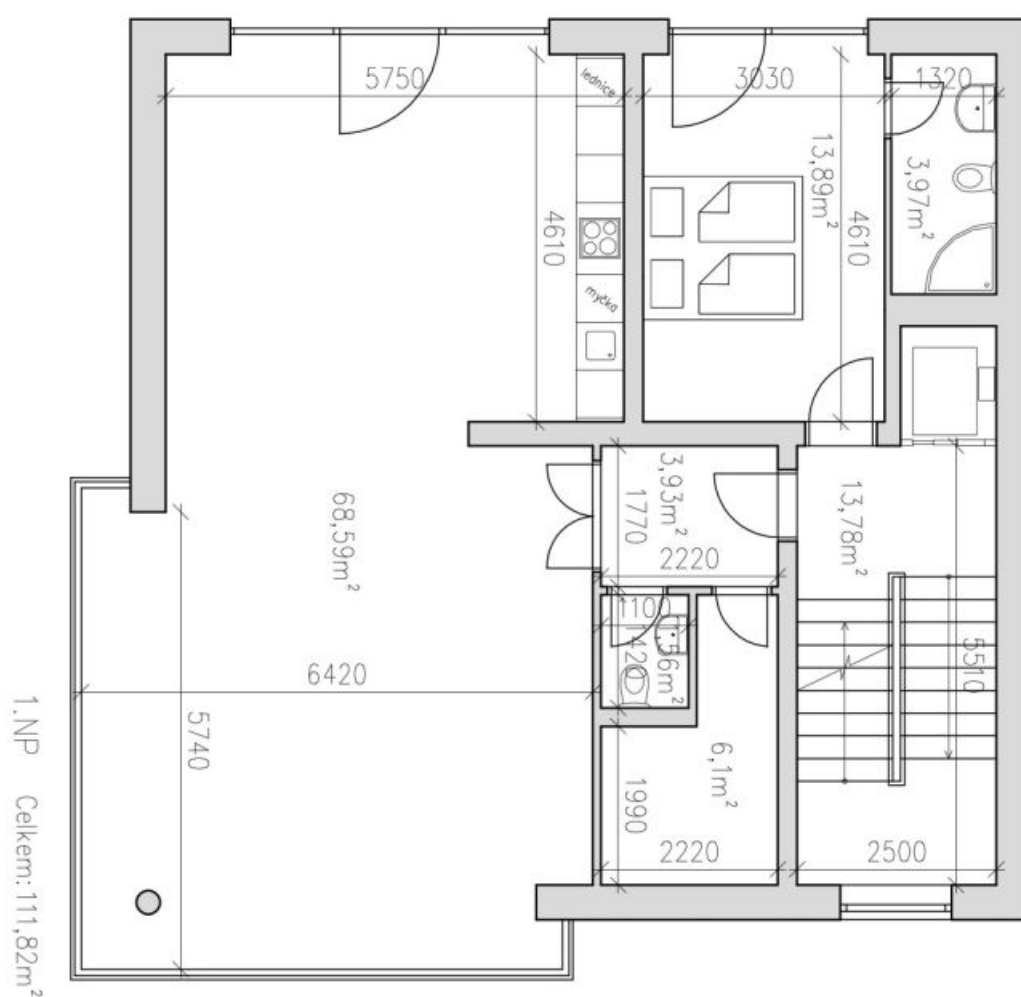

Rodinný dům 7+1

430 m², Praha 5, Smíchov

Pronajato