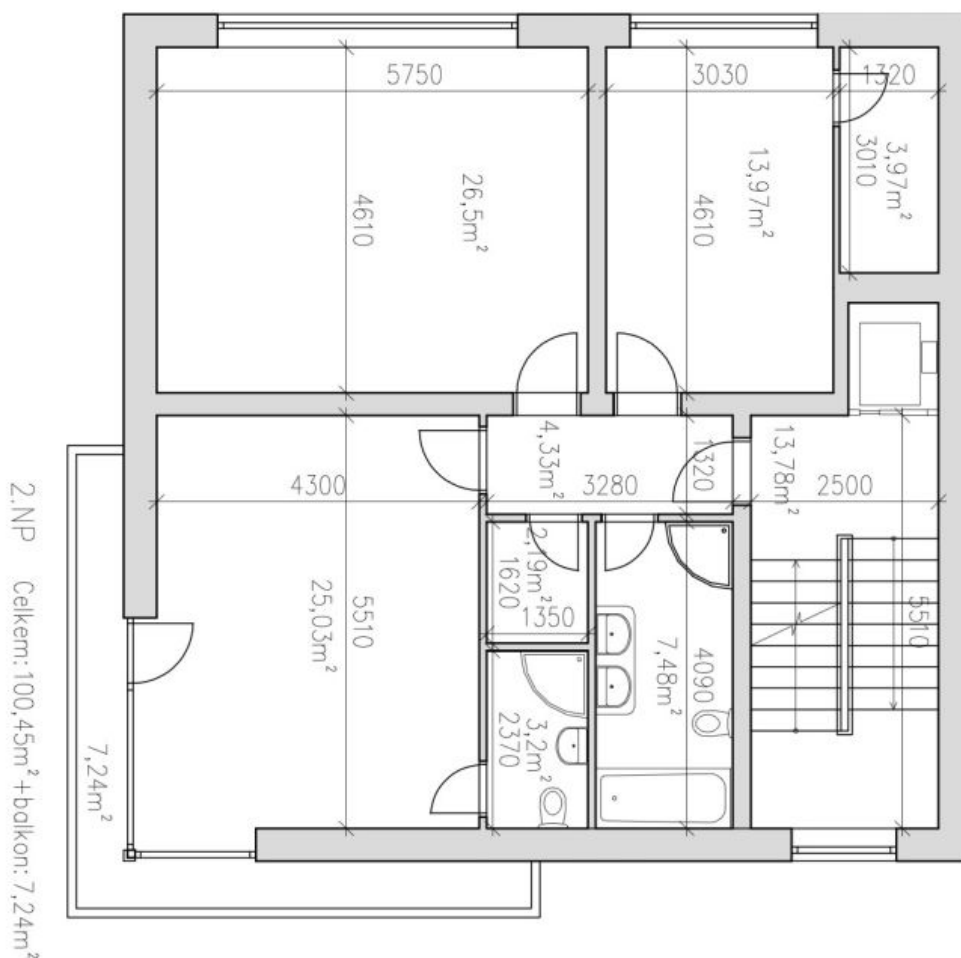

V přízemí domu se nachází prostorný obývací pokoj s plně vybavenou kuchyní a přístupem na terasu a zahradu, 1 ložnice / pracovna s en-suite koupelnou (sprch. kout, toaleta), **šatna** a toaleta pro hosty. V 1. patře jsou umístěny 3 ložnice, en-suite koupelna (sprch. kout, toaleta), **balkon**, samostatná koupelna (vana, sprch. kout, toaleta) a **2 šatny**. 2. patro tvoří **celoprosklená společenská místnost s terasou** s nádhernými výhledy, **sauna**, sprchový kout a toaleta. Ve sníženém přízemí domu se nachází **samostatná bytová jednotka** pro hosty či au-pair (2+kk s přípravou na kuchyň a koupelnou se sprch. koutem a toaletou), dále **šatna**, toaleta pro hosty, skladové prostory a prádelna s technickým zázemím.

Rodinný dům 7+1

430 m², Praha 5, Smíchov

Pronajato

Rodinný dům 7+1

430 m², Praha 5, Smíchov

Pronajato

Rodinný dům 7+1

430 m², Praha 5, Smíchov

Pronajato

Rodinný dům 7+1

430 m², Praha 5, Smíchov

Pronajato

Rodinný dům 7+1

430 m², Praha 5, Smíchov

Pronajato