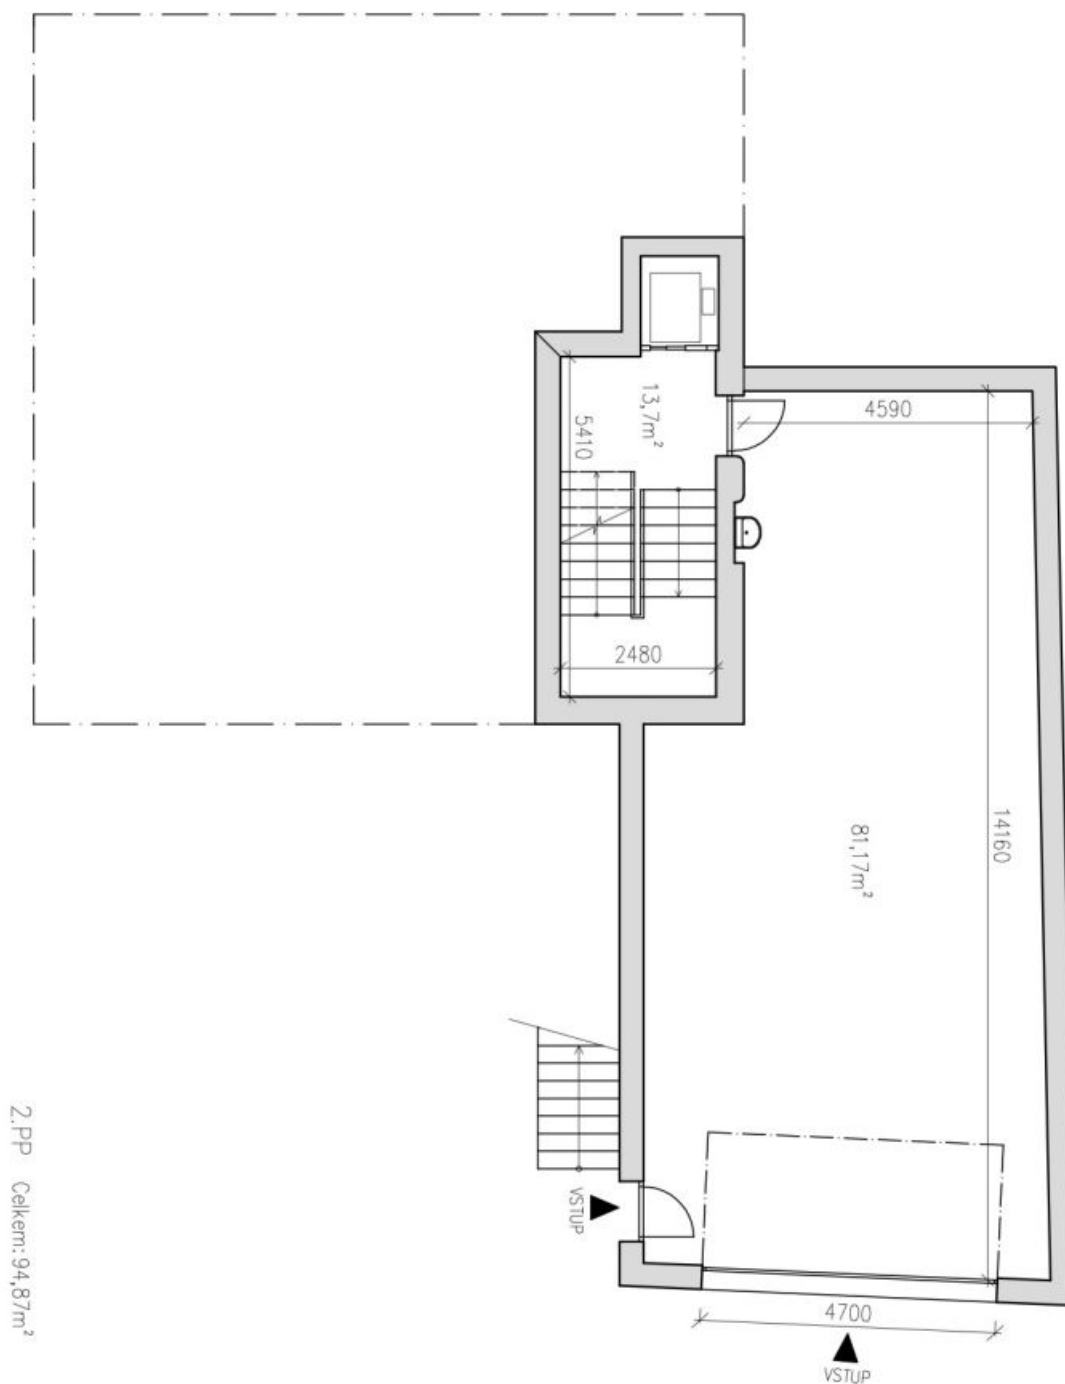

V přízemí domu se nachází prostorný obývací pokoj s plně vybavenou kuchyní a přístupem na terasu a zahradu, 1 ložnice / pracovna s en-suite koupelnou (sprch. kout, toaleta), **šatna** a toaleta pro hosty. V 1. patře jsou umístěny 3 ložnice, en-suite koupelna (sprch. kout, toaleta), **balkon**, samostatná koupelna (vana, sprch. kout, toaleta) a **2 šatny**. 2. patro tvoří **celoprosklená společenská místnost s terasou** s nádhernými výhledy, **sauna**, sprchový kout a toaleta. Ve sníženém přízemí domu se nachází **samostatná bytová jednotka** pro hosty či au-pair (2+kk s přípravou na kuchyň a koupelnou se sprch. koutem a toaletou), dále **šatna**, toaleta pro hosty, skladové prostory a prádelna s technickým zázemím.

Rodinný dům 7+1

430 m², Praha 5, Smíchov

Pronajato

Rodinný dům 7+1

430 m², Praha 5, Smíchov

Pronajato

Rodinný dům 7+1

430 m², Praha 5, Smíchov

Pronajato

Rodinný dům 7+1

430 m², Praha 5, Smíchov

Pronajato

Rodinný dům 7+1

430 m², Praha 5, Smíchov

Pronajato