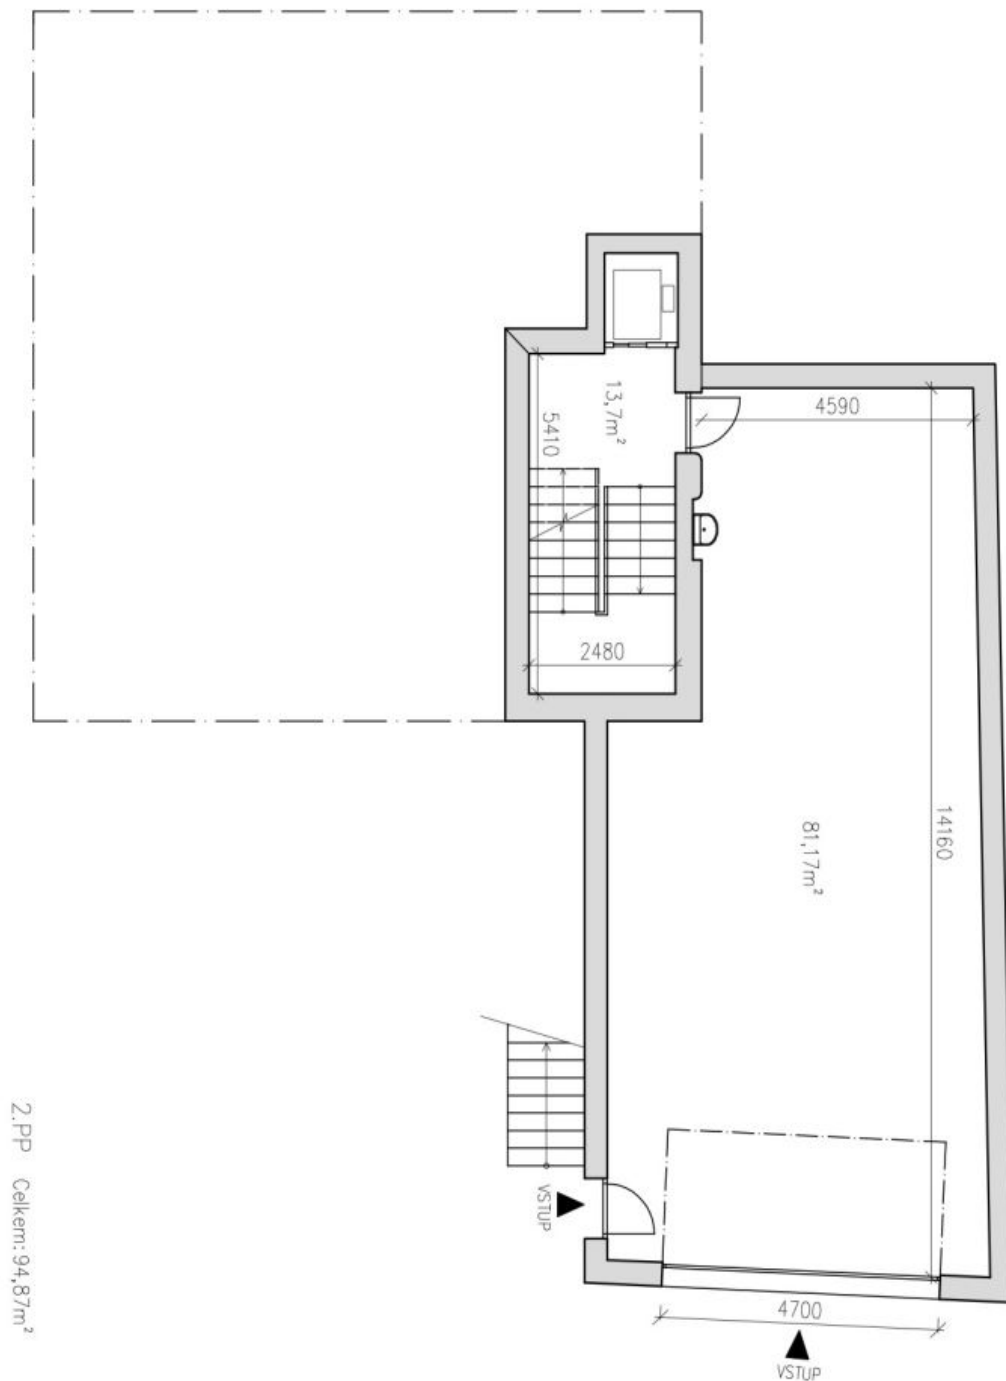

Rodinný dům 7+1

430 m², Praha 5, Smíchov

Pronajato