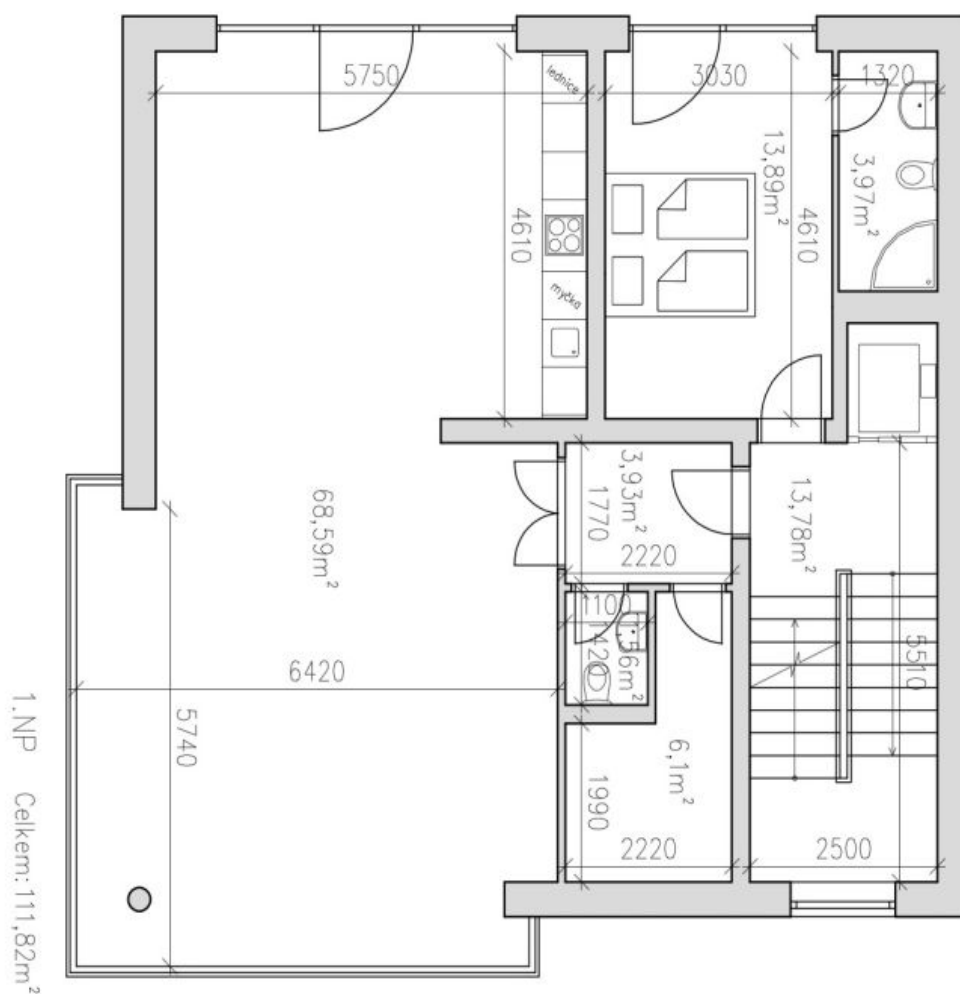

Rodinný dům 7+1

430 m², Praha 5, Smíchov

Pronajato