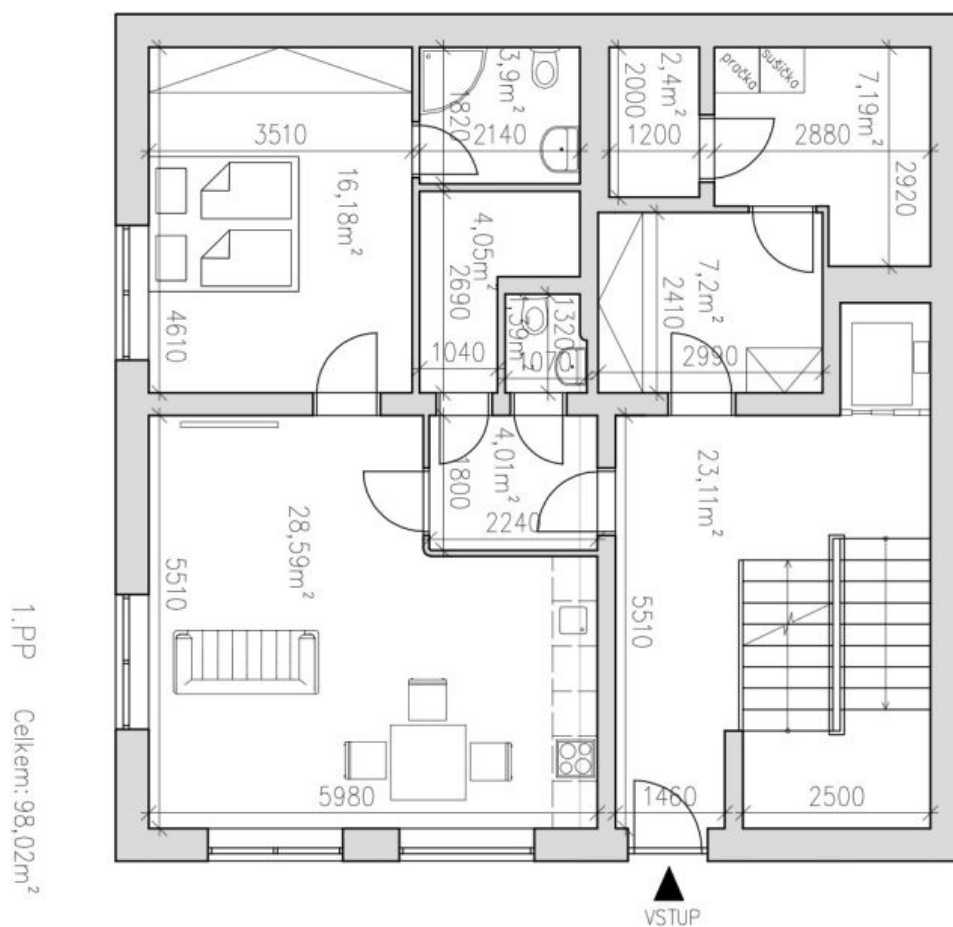

Rodinný dům 7+1

430 m², Praha 5, Smíchov

Pronajato