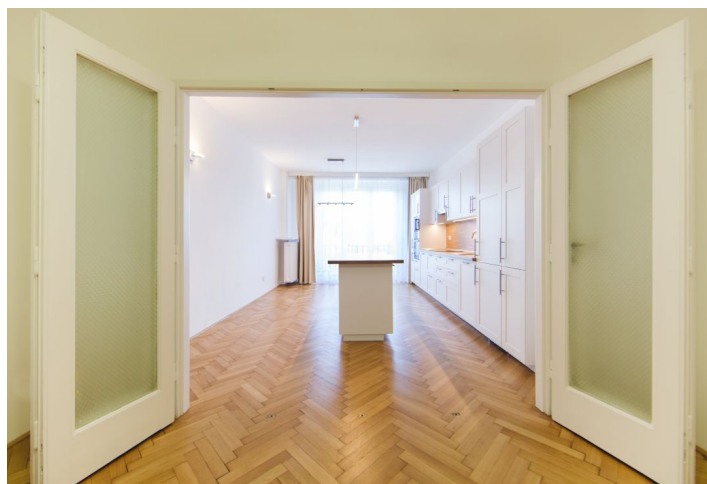

Byt 3+kk

95 m², Praha 1, Nové Město, Lannova

Pronajato