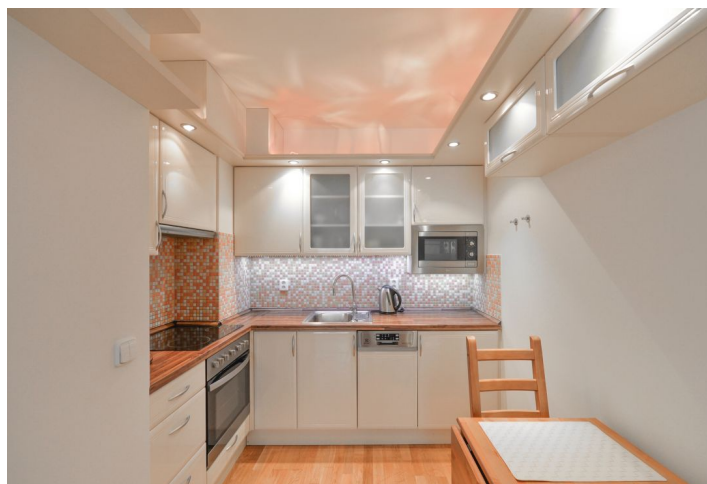

Byt 2+kk

52 m², Praha 5, Smíchov, Klicperova

Pronajato