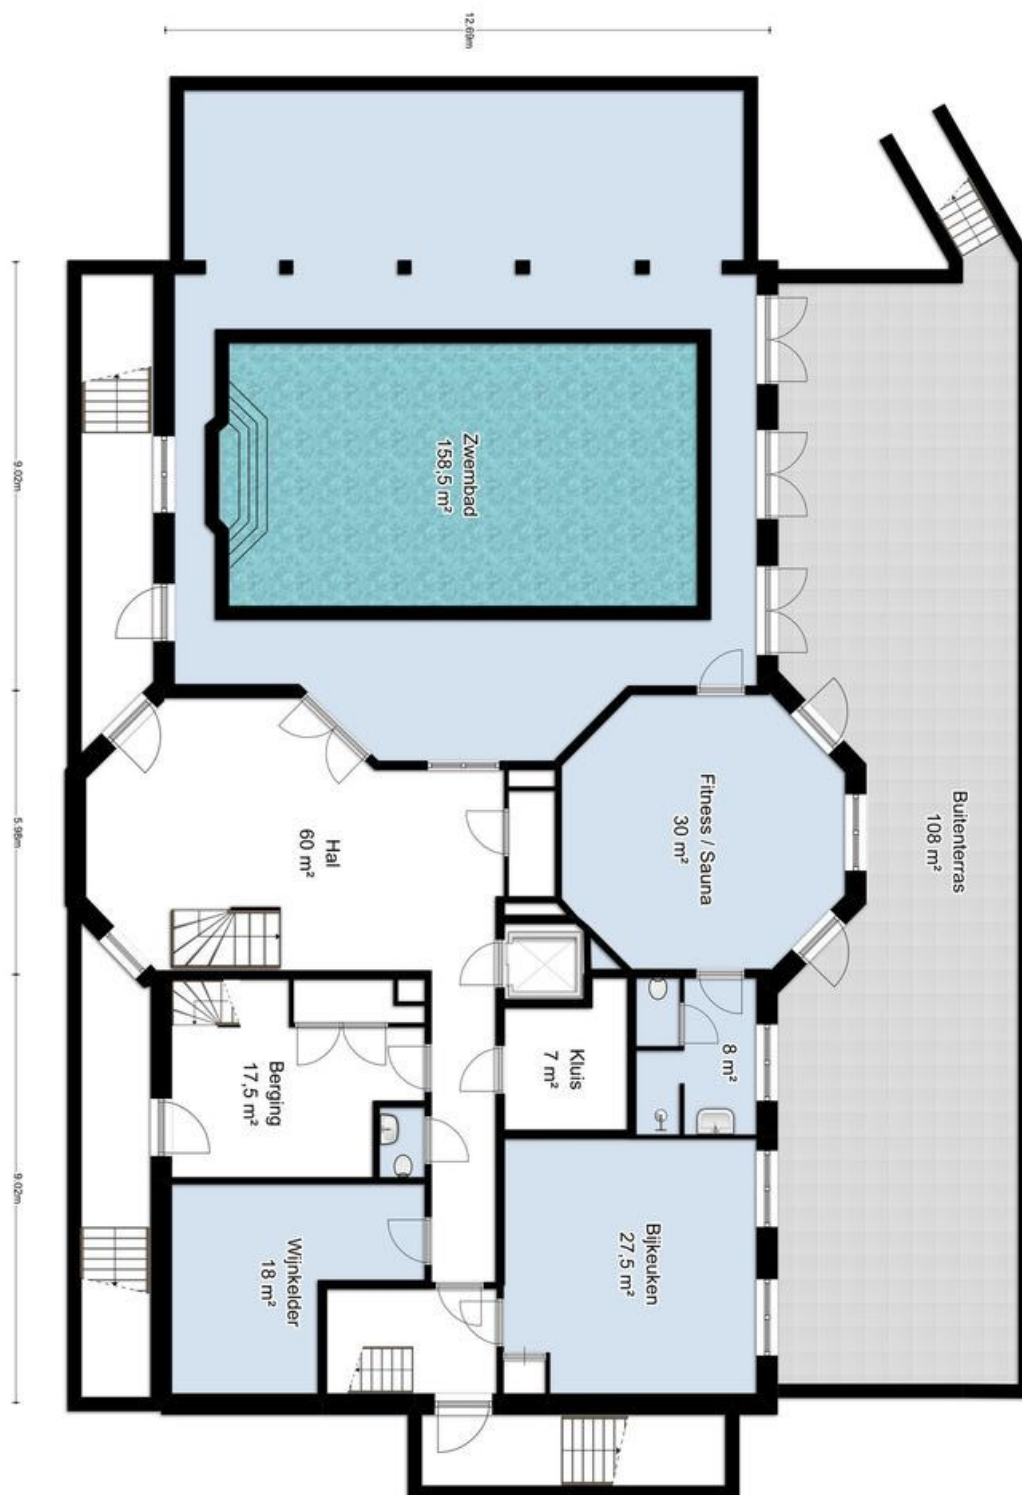

Interiér: 1 233 m².

Nemovitost se prodává realitní kanceláří R365, agentem je Heiko Gorter.

Rodinný dům 9+1

1233 m², Loosdrecht, Severní Holandsko, Nieuw-Loosdrechtsedijk 8

Cena na vyžádání

Rodinný dům 9+1

1233 m², Loosdrecht, Severní Holandsko, Nieuw-Loosdrechtsedijk 8

Cena na vyžádání

Rodinný dům 9+1

1 233 m², Loosdrecht, Severní Holandsko, Nieuw-Loosdrechtsedijk 8

Cena na vyžádání

Rodinný dům 9+1

1233 m², Loosdrecht, Severní Holandsko, Nieuw-Loosdrechtsedijk 8