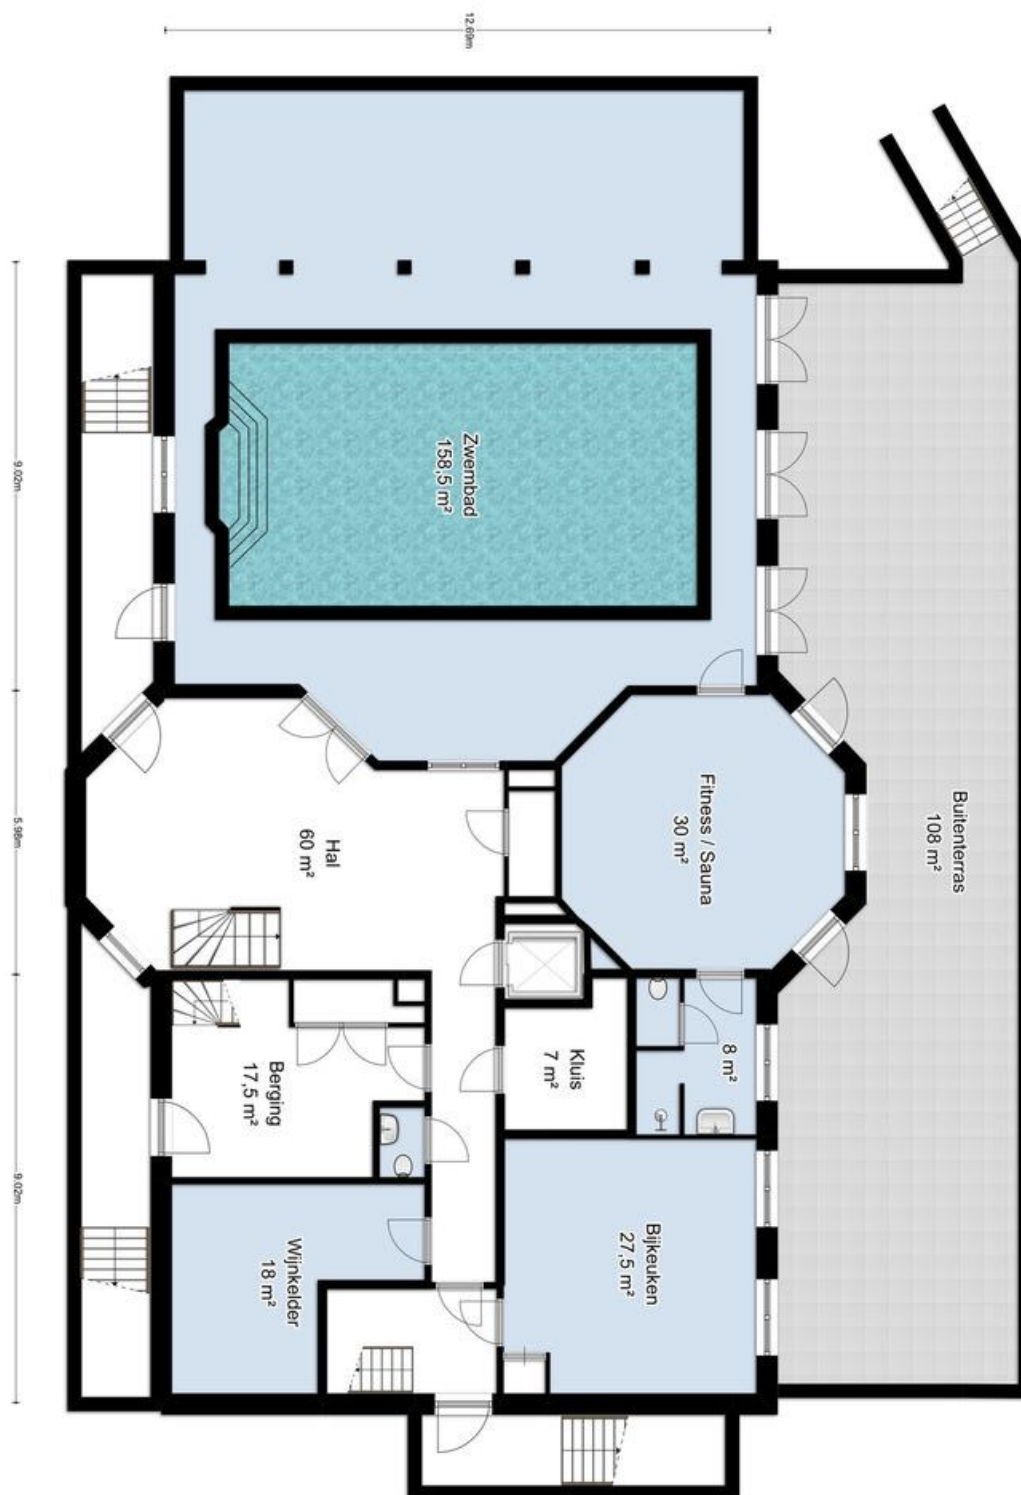

Interiér: 1 233 m².

Nemovitost se prodává realitní kanceláří R365, agentem je Heiko Gorter.

Rodinný dům 9+1

1233 m², Loosdrecht, Severní Holandsko, Nieuw-Loosdrechtsedijk 8

Cena na vyžádání

Rodinný dům 9+1

1233 m², Loosdrecht, Severní Holandsko, Nieuw-Loosdrechtsedijk 8

Cena na vyžádání

Rodinný dům 9+1

1 233 m², Loosdrecht, Severní Holandsko, Nieuw-Loosdrechtsedijk 8

Cena na vyžádání

Rodinný dům 9+1

1233 m², Loosdrecht, Severní Holandsko, Nieuw-Loosdrechtsedijk 8