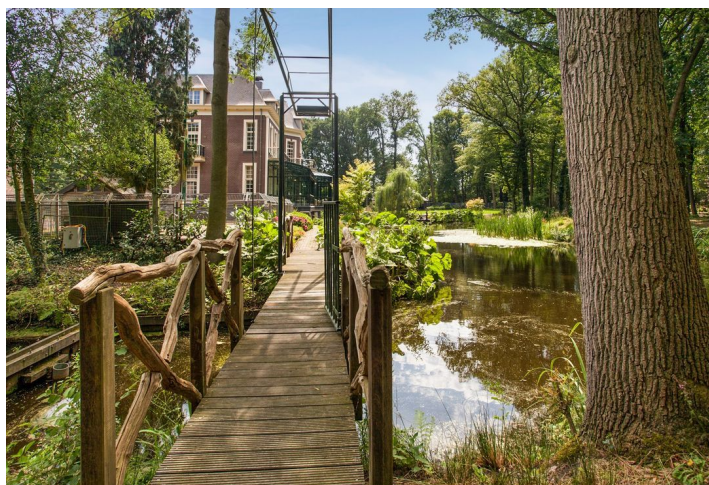

Rodinný dům 9+1

1 233 m², Loosdrecht, Severní Holandsko, Nieuw-Loosdrechtsedijk 8

Cena na vyžádání