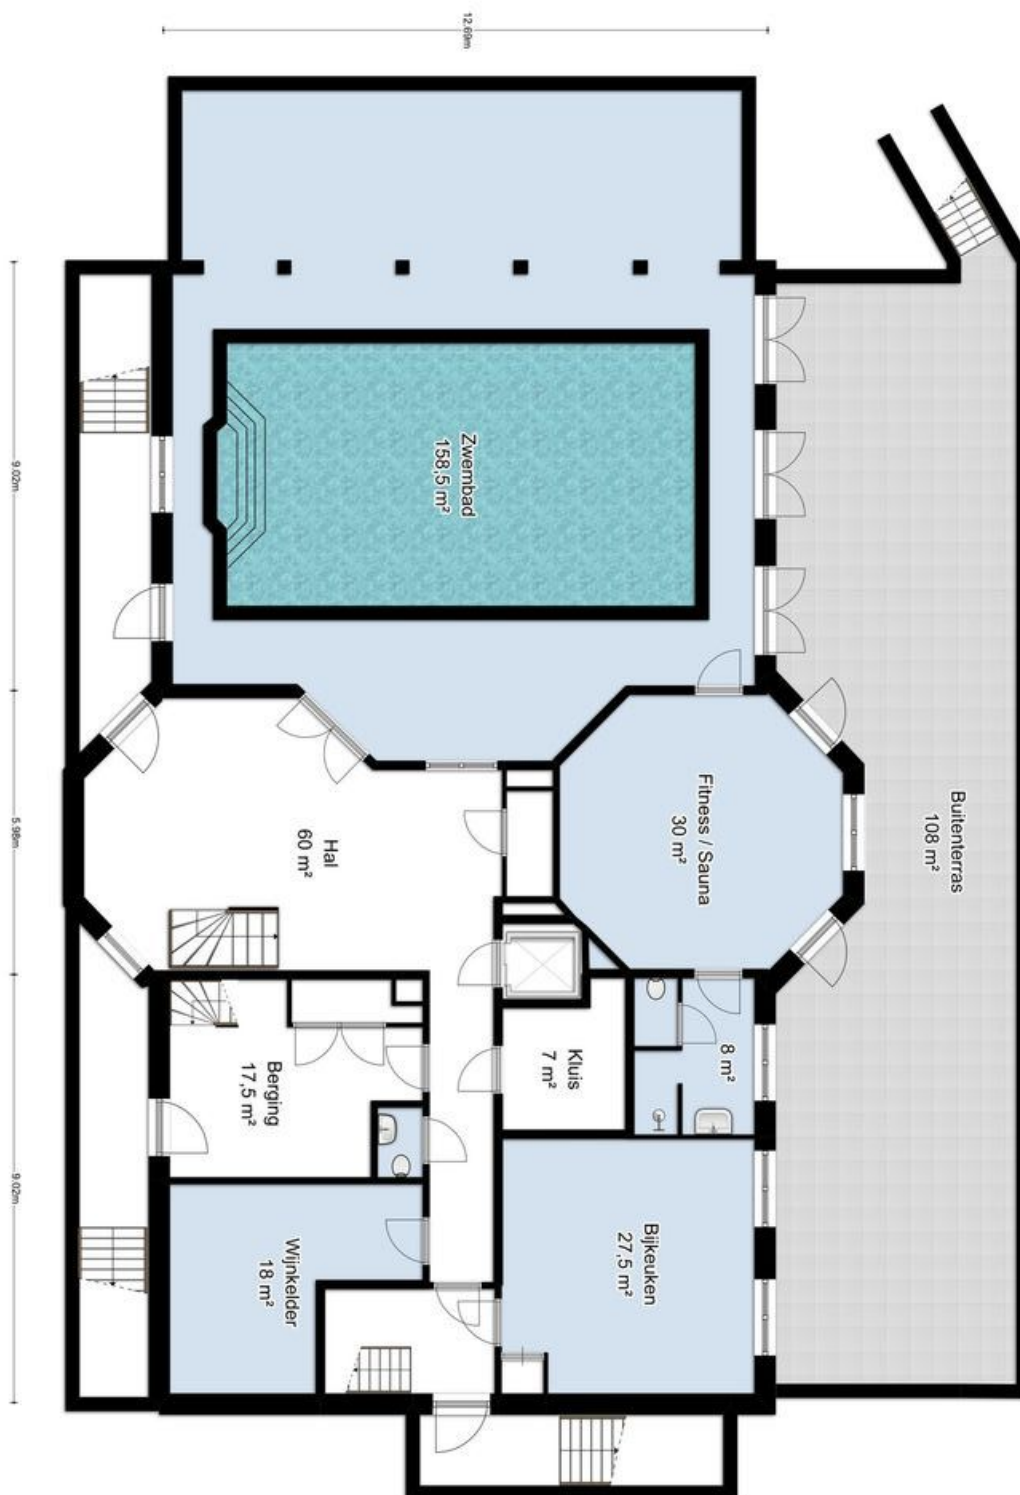

Interiér: 1 233 m².

Nemovitost se prodává realitní kanceláří R365, agentem je Heiko Gorter.

Rodinný dům 9+1

1233 m², Loosdrecht, Severní Holandsko, Nieuw-Loosdrechtsedijk 8

Cena na vyžádání

Rodinný dům 9+1

1233 m², Loosdrecht, Severní Holandsko, Nieuw-Loosdrechtsedijk 8

Cena na vyžádání

Rodinný dům 9+1

1 233 m², Loosdrecht, Severní Holandsko, Nieuw-Loosdrechtsedijk 8

Cena na vyžádání

Rodinný dům 9+1

1233 m², Loosdrecht, Severní Holandsko, Nieuw-Loosdrechtsedijk 8