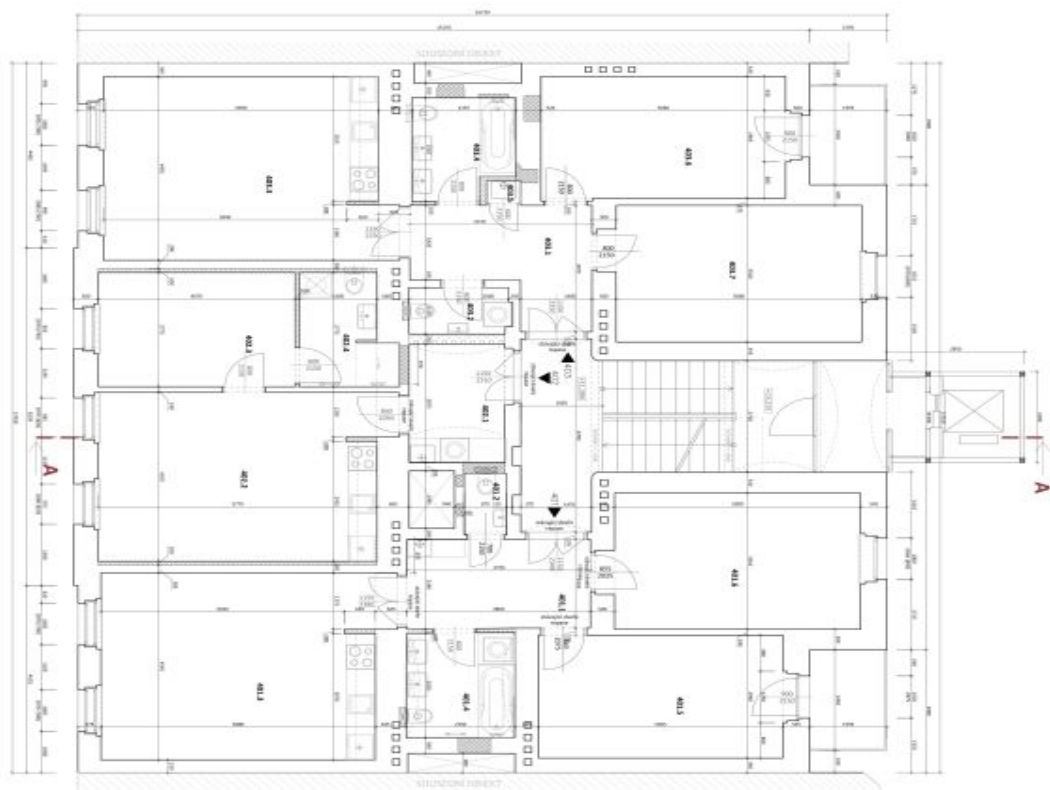

Interiér tvoří obývací pokoj s jídelním prostorem a plně vybavenou kuchyní, 2 ložnice s vestavěnými skříněmi a úložnými prostory - jedna také s **balkonem** s výhledem do zeleně vnitrobloku, dále koupelna (vana, 2 umyvadla, toaleta), samostatná toaleta pro hosty a vstupní hala s vestavěnými skříněmi.

* Výměra jednotky dle občanského zákoníku.

Plocha je tvořena součtem celé plochy jednotky a ohraničená obvodovými zdmi.

Byt 3+kk

74 m², Praha 3, Vinohrady, Nitranská

Pronajato

LEGENDA VÝŠKŮ

POS. ETÁŽE	POS. ETÁŽE	POS. ETÁŽE	POS. ETÁŽE	POS. ETÁŽE
1. ETÁŽE	2. ETÁŽE	3. ETÁŽE	4. ETÁŽE	5. ETÁŽE
6. ETÁŽE	7. ETÁŽE	8. ETÁŽE	9. ETÁŽE	10. ETÁŽE
11. ETÁŽE	12. ETÁŽE	13. ETÁŽE	14. ETÁŽE	15. ETÁŽE
16. ETÁŽE	17. ETÁŽE	18. ETÁŽE	19. ETÁŽE	20. ETÁŽE
21. ETÁŽE	22. ETÁŽE	23. ETÁŽE	24. ETÁŽE	25. ETÁŽE
26. ETÁŽE	27. ETÁŽE	28. ETÁŽE	29. ETÁŽE	30. ETÁŽE
31. ETÁŽE	32. ETÁŽE	33. ETÁŽE	34. ETÁŽE	35. ETÁŽE
36. ETÁŽE	37. ETÁŽE	38. ETÁŽE	39. ETÁŽE	40. ETÁŽE
41. ETÁŽE	42. ETÁŽE	43. ETÁŽE	44. ETÁŽE	45. ETÁŽE
46. ETÁŽE	47. ETÁŽE	48. ETÁŽE	49. ETÁŽE	50. ETÁŽE
51. ETÁŽE	52. ETÁŽE	53. ETÁŽE	54. ETÁŽE	55. ETÁŽE
56. ETÁŽE	57. ETÁŽE	58. ETÁŽE	59. ETÁŽE	60. ETÁŽE
61. ETÁŽE	62. ETÁŽE	63. ETÁŽE	64. ETÁŽE	65. ETÁŽE
66. ETÁŽE	67. ETÁŽE	68. ETÁŽE	69. ETÁŽE	70. ETÁŽE
71. ETÁŽE	72. ETÁŽE	73. ETÁŽE	74. ETÁŽE	75. ETÁŽE
76. ETÁŽE	77. ETÁŽE	78. ETÁŽE	79. ETÁŽE	80. ETÁŽE
81. ETÁŽE	82. ETÁŽE	83. ETÁŽE	84. ETÁŽE	85. ETÁŽE
86. ETÁŽE	87. ETÁŽE	88. ETÁŽE	89. ETÁŽE	90. ETÁŽE
91. ETÁŽE	92. ETÁŽE	93. ETÁŽE	94. ETÁŽE	95. ETÁŽE
96. ETÁŽE	97. ETÁŽE	98. ETÁŽE	99. ETÁŽE	100. ETÁŽE