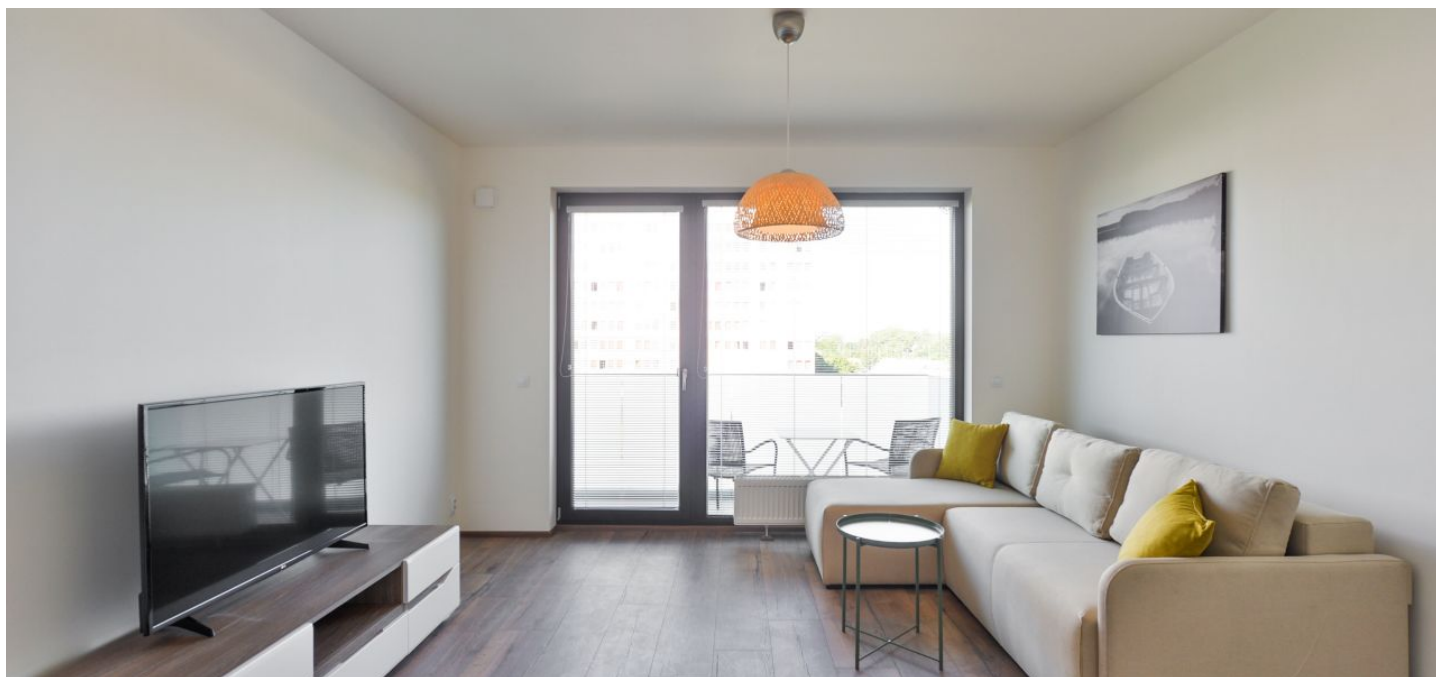

Byt 2+kk

51 m², Praha 8, Karlín, Nekvasilova

Pronajato