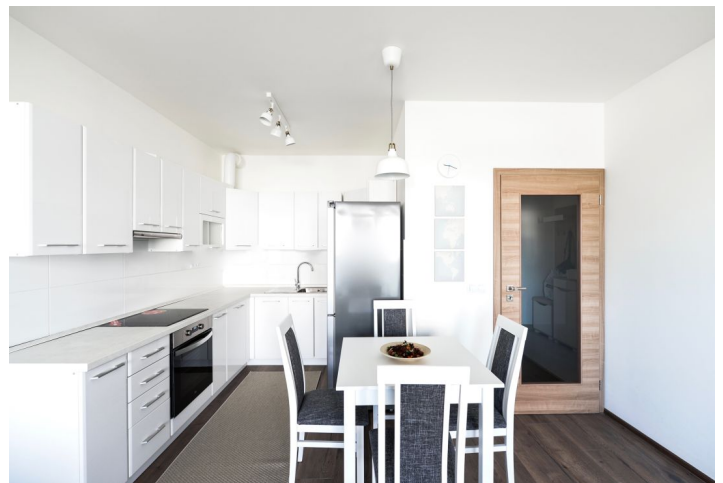

Byt 2+kk

51 m², Praha 8, Karlín, Nekvasilova

Pronajato