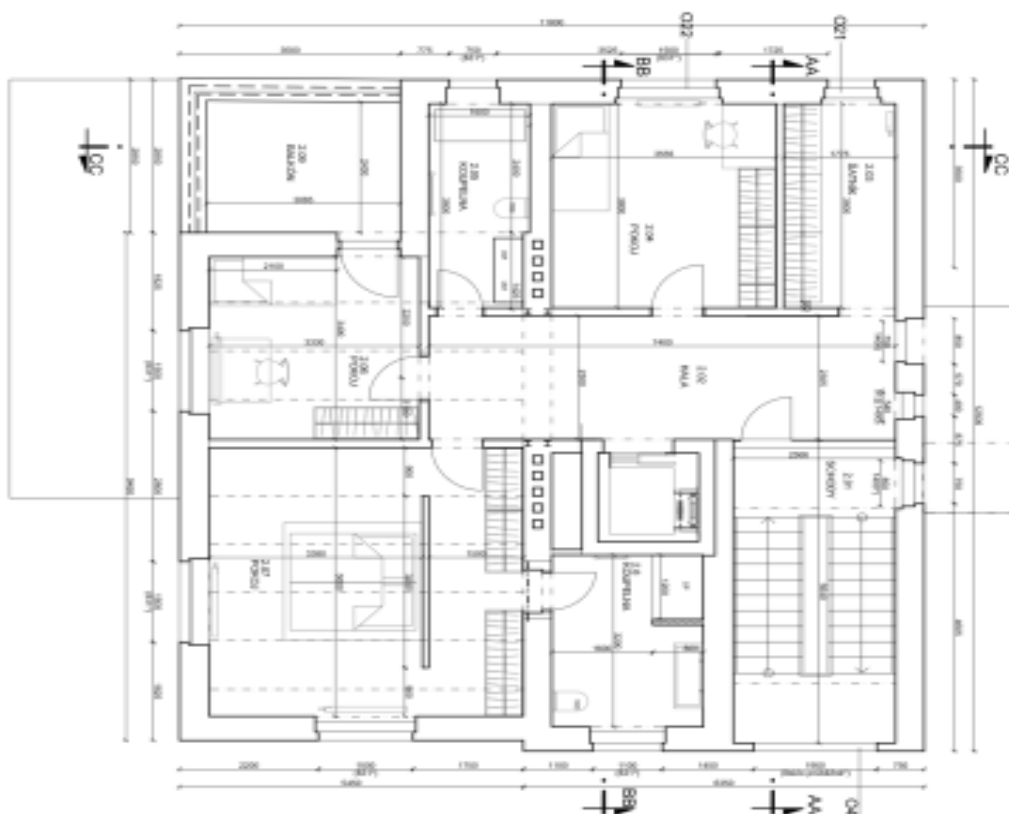

Rodinný dům 7+kk

539 m², Praha 6, Dejvice

Pronajato