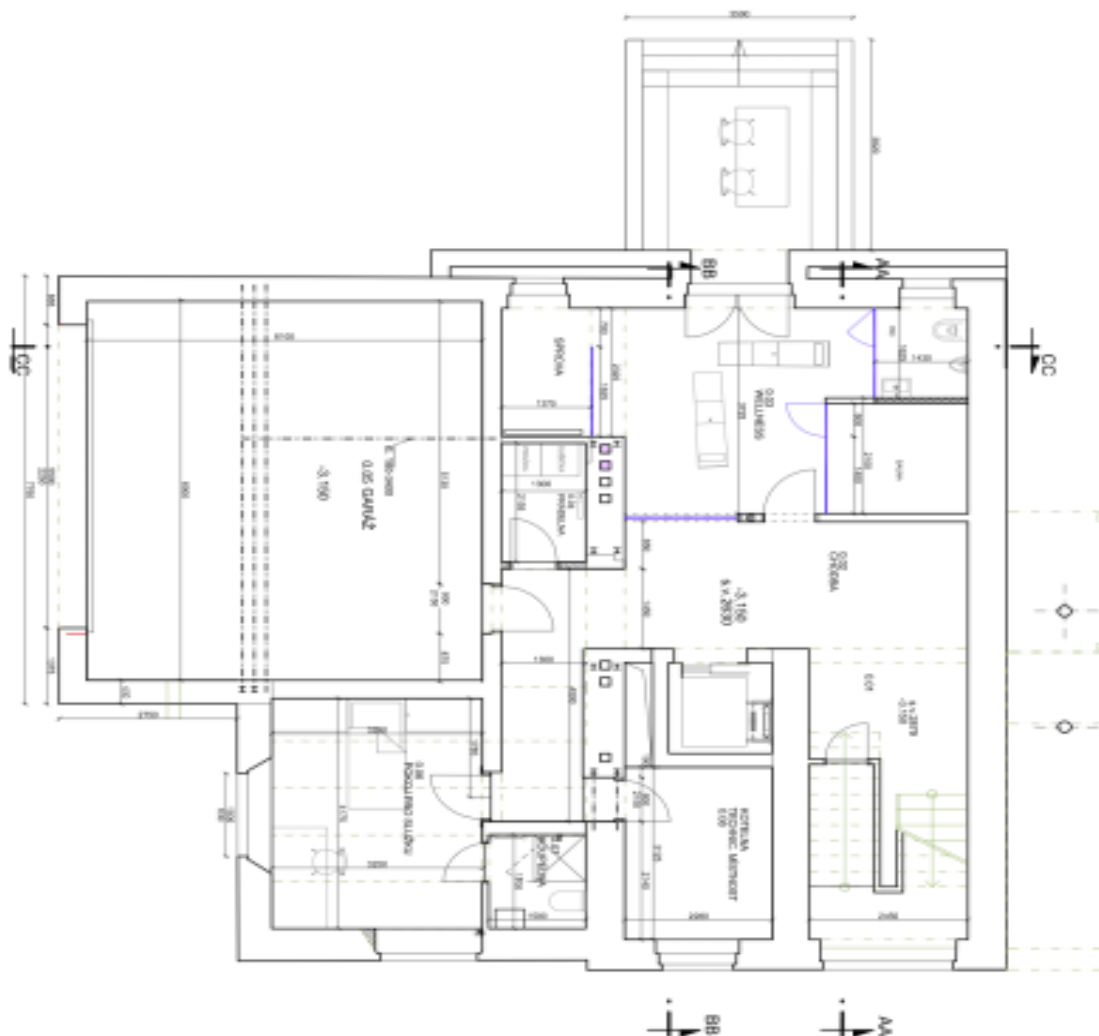

Rodinný dům 7+kk

539 m², Praha 6, Dejvice

Pronajato