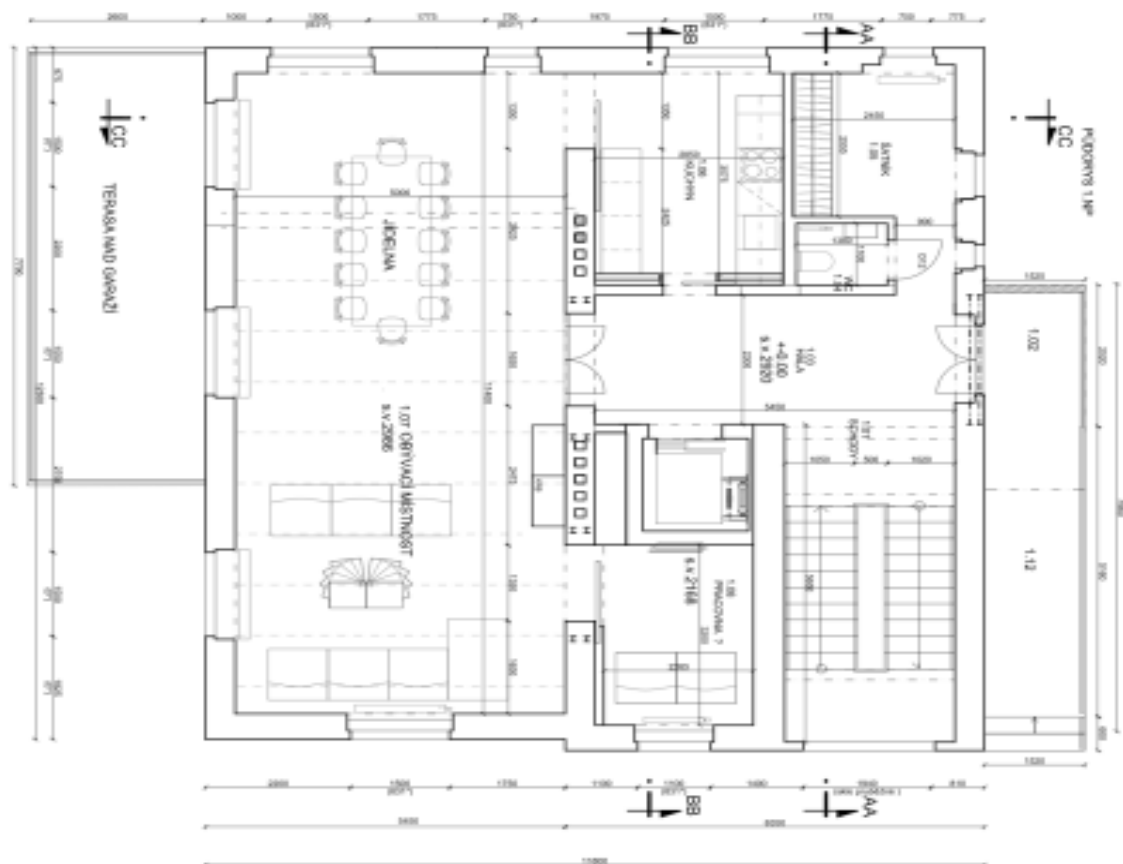

Rodinný dům 7+kk

539 m², Praha 6, Dejvice

Pronajato