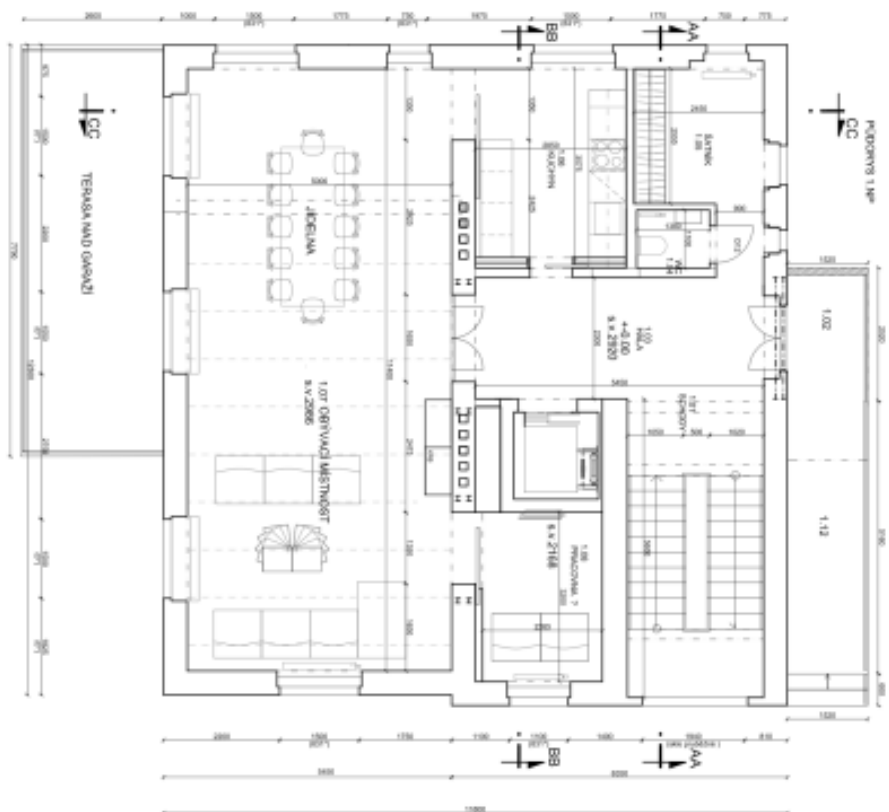

Rodinný dům 7+kk

539 m², Praha 6, Dejvice

Pronajato