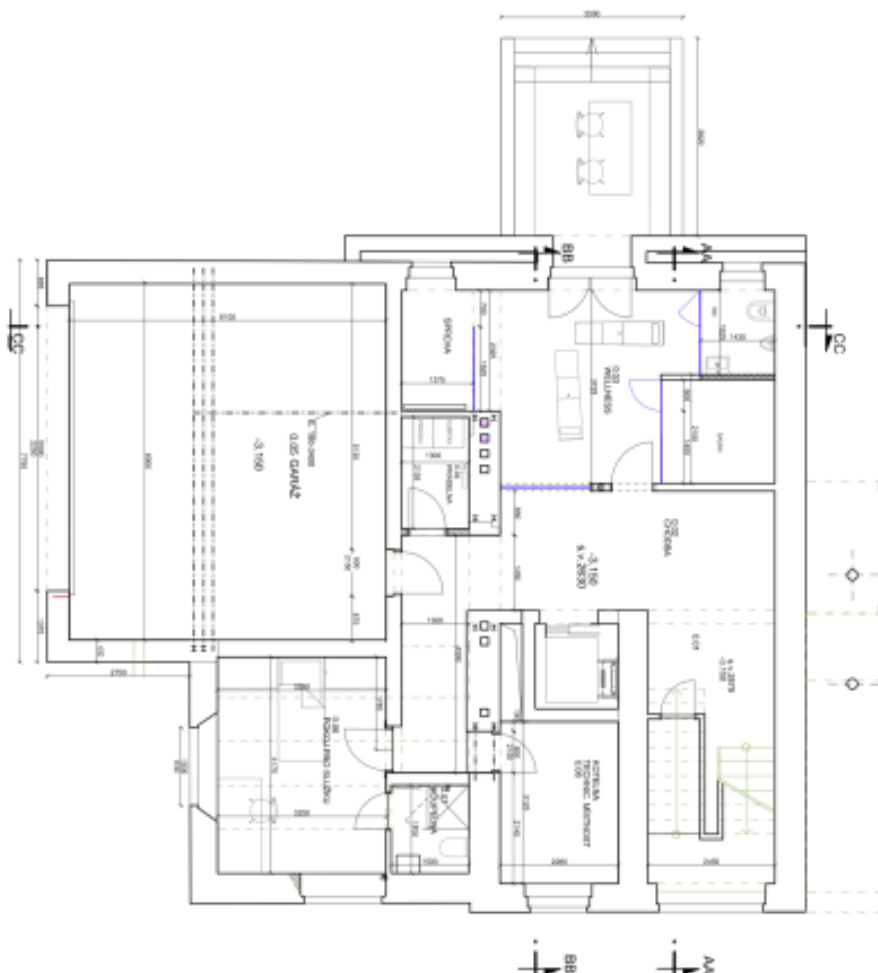

Rodinný dům 7+kk

539 m², Praha 6, Dejvice

Pronajato