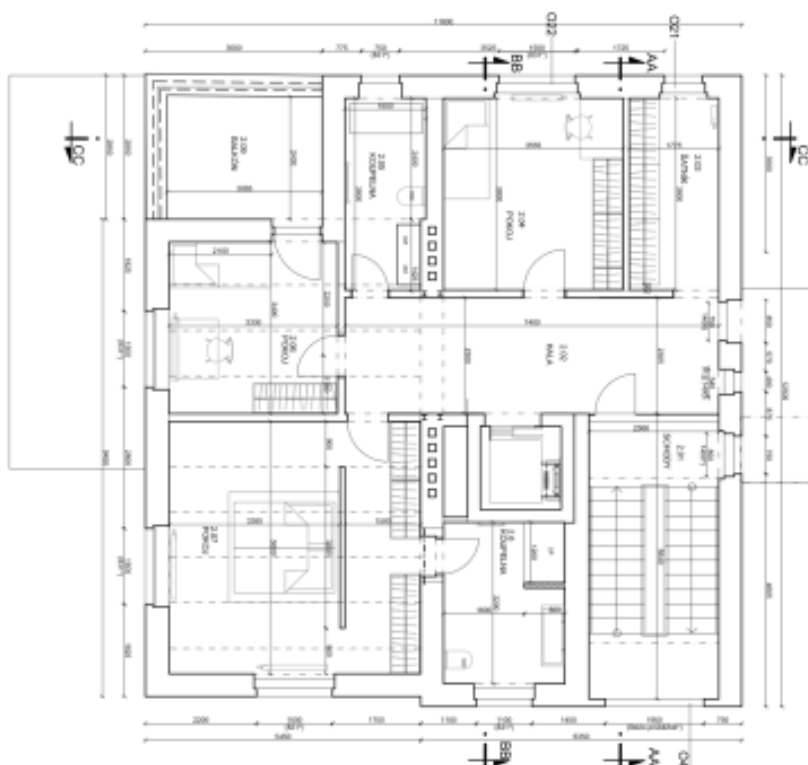

Rodinný dům 7+kk

539 m², Praha 6, Dejvice

Pronajato