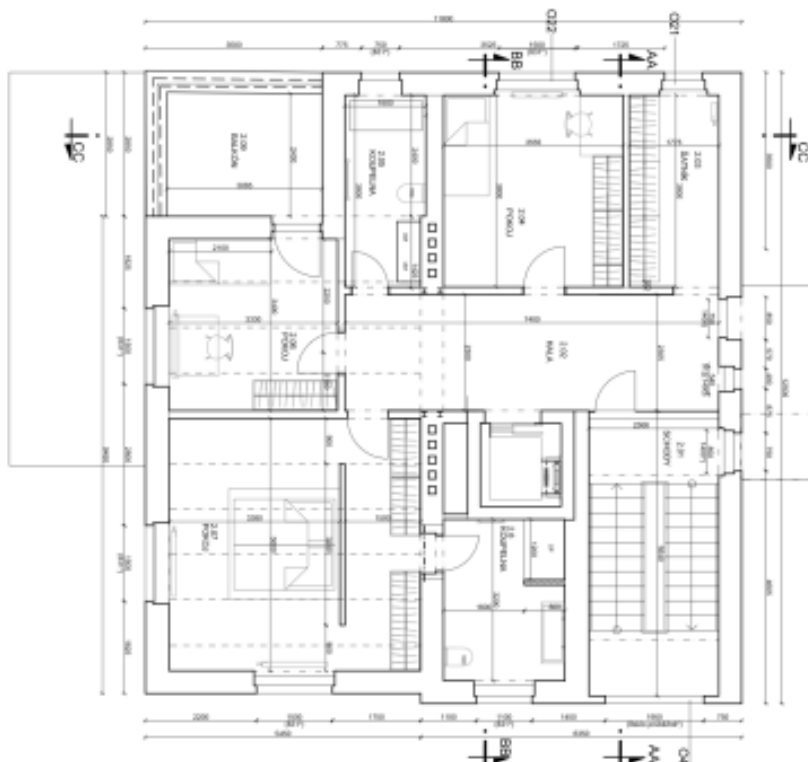

Rodinný dům 7+kk

539 m², Praha 6, Dejvice

Pronajato