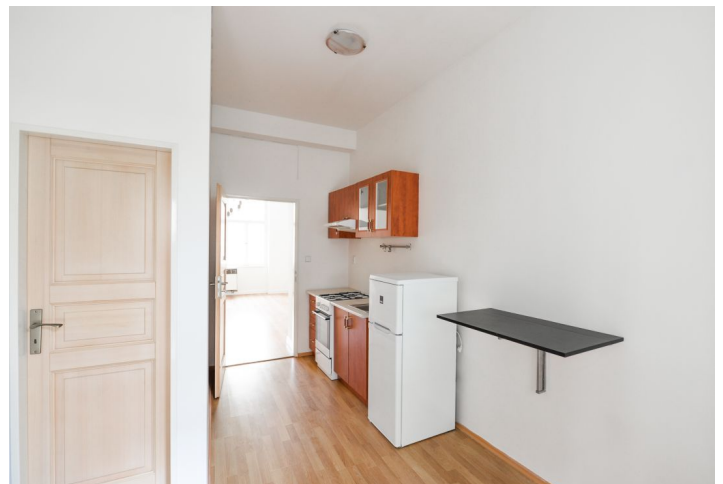

Byt 1+kk

37 m², Praha 2, Vyšehrad, Vratislavova

Pronajato