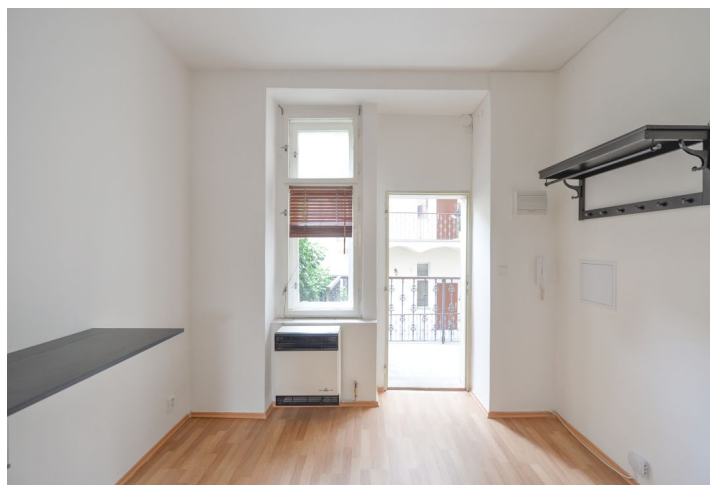

Byt 1+kk

37 m², Praha 2, Vyšehrad, Vratislavova

Pronajato