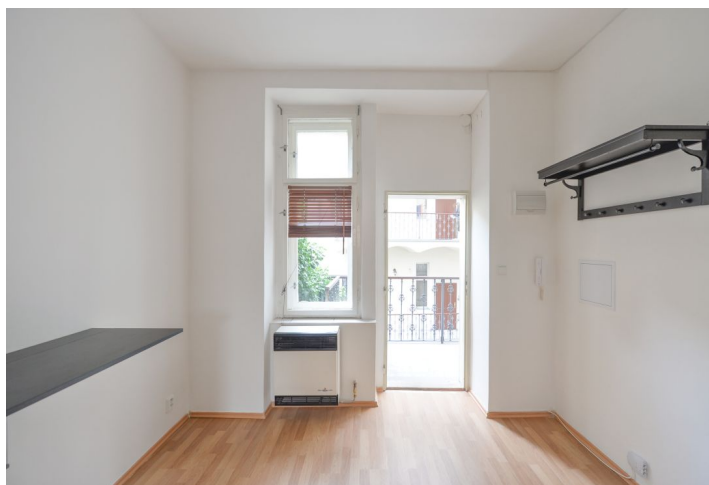

Byt 1+kk

37 m², Praha 2, Vyšehrad, Vratislavova

Pronajato