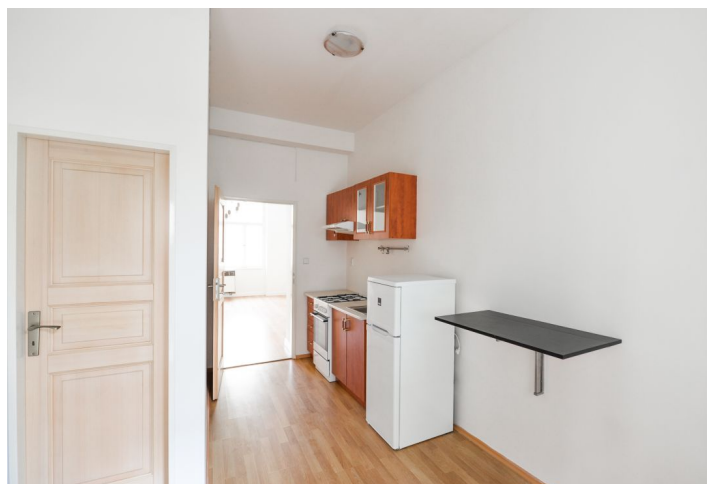

Byt 1+kk

37 m², Praha 2, Vyšehrad, Vratislavova

Pronajato