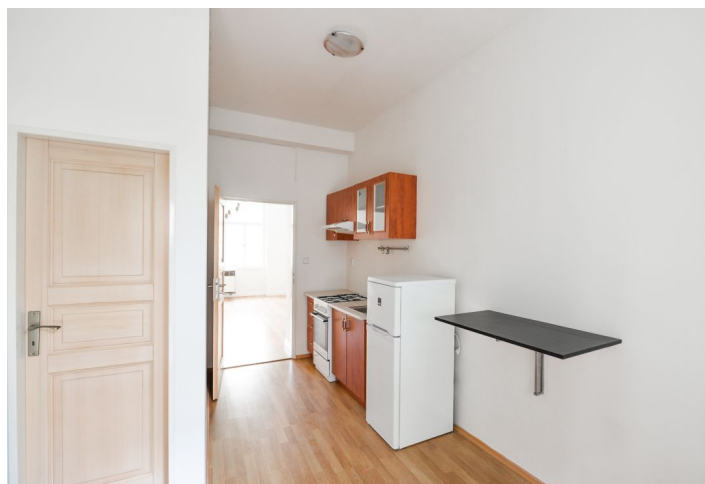

Byt 1+kk

Pronajato

37 m², Praha 2, Vyšehrad, Vratislavova