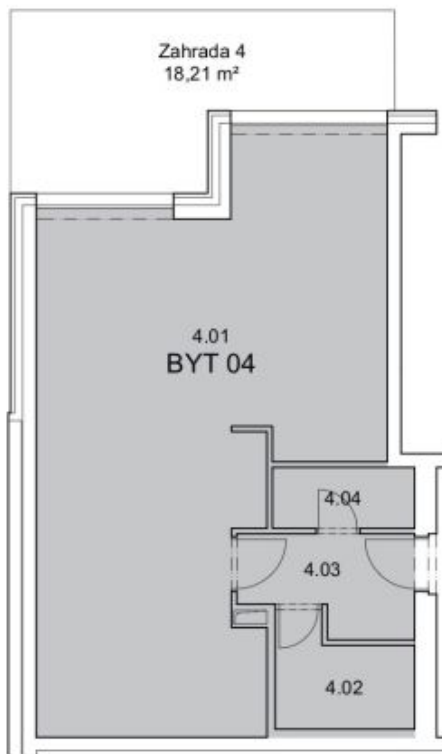

Plocha bytu dle NOZ 65,97 m², předzahrádka 18,21 m².

Více informací o projektu zde: www.vilahodkovicky.cz.

Fotografie pocházejí z dokončeného vzorového bytu v projektu.

Kromě běžných prohlídek nemovitostí nabízíme také **videoprohlídky v reálném čase** přes WhatsApp, FaceTime, Messenger, Skype ad.

* Výměra jednotky dle občanského zákoníku.

Plocha je tvořena součtem celé plochy jednotky a ohraničená obvodovými zdmi.

**Byt 2+kk**66 m², Praha 4, Hodkovičky, Na Lysinách**Prodáno**

M.č.	POPIS	PLOCHA [m ²]
Byt č. 04		
4.01	Obývací pokoj + kk	53.35
4.02	Koupelna	4.50
4.03	Chodba	5.18
4.04	Komora	2.94
CELKOVÁ PLOCHA MÍSTNOSTÍ		65.97
CELÝ BYT DLE NV 366/ 2013		68.12