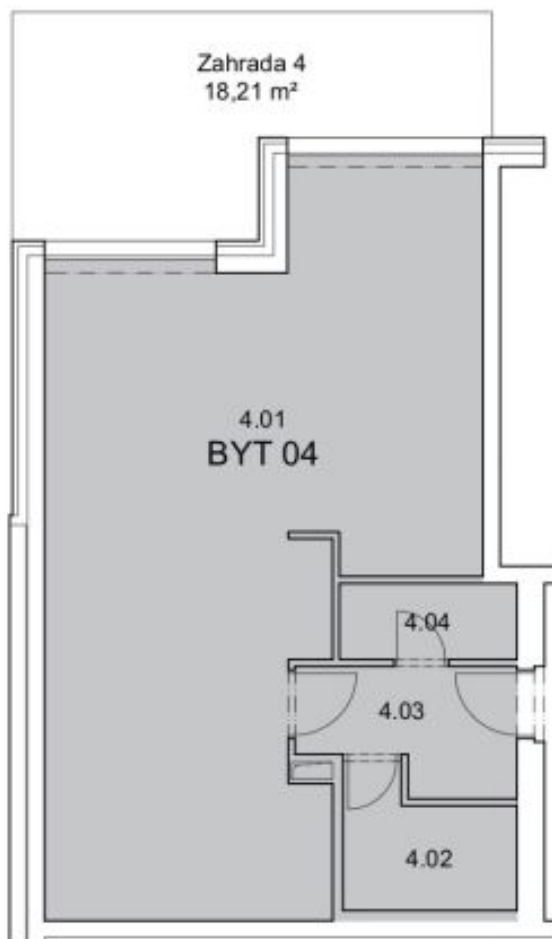

Plocha bytu dle NOZ 65,97 m², předzahrádka 18,21 m².

Více informací o projektu zde: www.vilahodkovicky.cz.

Fotografie pocházejí z dokončeného vzorového bytu v projektu.

Kromě běžných prohlídek nemovitostí nabízíme také **videoprohlídky v reálném čase** přes WhatsApp, FaceTime, Messenger, Skype ad.

* Výměra jednotky dle občanského zákoníku.

Plocha je tvořena součtem celé plochy jednotky a ohraničená obvodovými zdmi.

**Byt 2+kk**66 m², Praha 4, Hodkovičky, Na Lysinách**Prodáno**

M.č.	POPIS	PLOCHA [m ²]
Byt č. 04		
4.01	Obývací pokoj + kk	53.35
4.02	Koupelna	4.50
4.03	Chodba	5.18
4.04	Komora	2.94
CELKOVÁ PLOCHA MÍSTNOSTÍ		65.97
CELÝ BYT DLE NV 366/ 2013		68.12