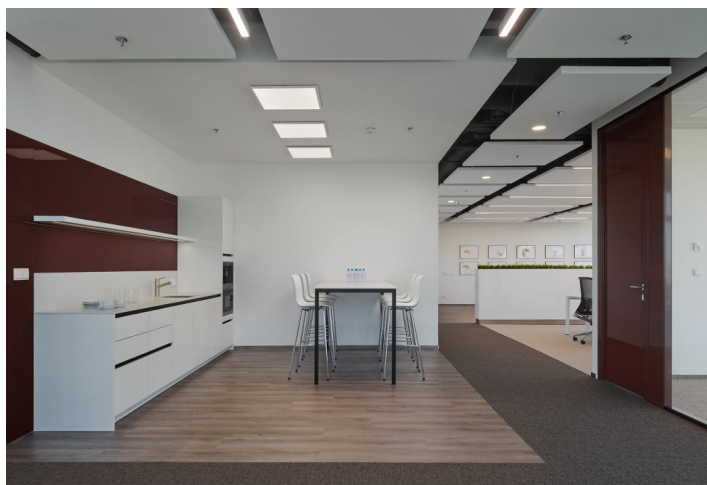

Kancelářské prostory

Praha 5, Stodůlky, Bucharova

Pronajato

Poplatky za služby	160 Kč za m ² / měsíčně
Plocha k dispozici	499 m ²
Sklep	-
Parkování	90 EUR / ps / měsíc
PENB	G
Referenční číslo	29582

Pronájem kancelářských prostor v 6. patře administrativního komplexu na Praze 5. Budovy jsou umístěny v areálu s parkovou úpravou a zelení a poskytují množství denního světla a krásné výhledy. K dispozici restaurace a kavárna, správa budov v objektu. Nákupní centrum Galerie Nové Butovice v těsné blízkosti, nákupní centrum Metropole Zličín 5 minut autem nebo metrem.

Vybavení a služby:

- Snížené podhledy s LED svítidly
- Vytápění a chlazení zajištěno čtyřtrubkovým fan-coil systémem
- Napojení na centrální vzduchotechniku s dostatečnou kapacitou
- Otevíratelná okna
- Sofistikovaný kabelový systém
- Zdvojené podlahy (pouze budova C)
- Dostatek ISDN telefonních linek včetně připojení na optický kabel
- Nově rekonstruované reprezentativní recepční haly a výtahová lobby
- 24hodinová ostraha a kamerový systém CCTV
- Správa budov v objektu
- Přístup na magnetické karty
- Zeleň s relaxačními zónami v okolí budov
- Podzemní parkoviště včetně míst pro návštěvníky
- Myčky automobilů a nabíjecí stanice pro elektromobily
- Sprchy pro cyklisty
- Nákupní centra v okolí
- Mobilní aplikace: novinky, denní menu, rezervace služeb a parkovacích míst, hlášení závad, informace o návštěvách a přístup do budovy bez karty