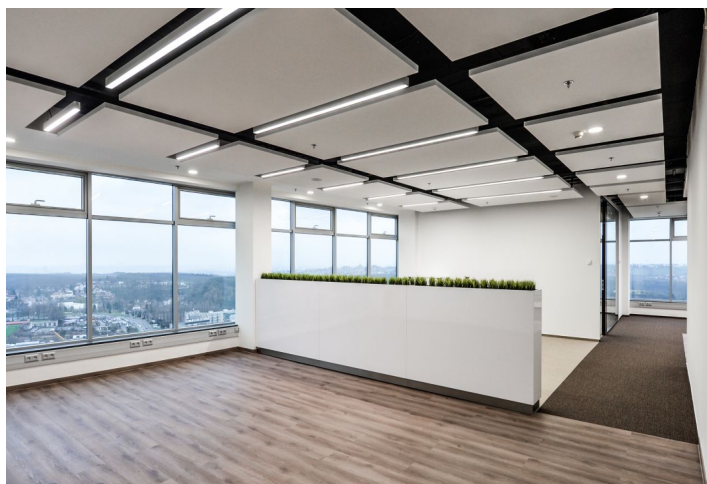

Kancelářské prostory

Praha 5, Stodůlky, Bucharova

Pronajato

Poplatky za služby	160 Kč za m ² / měsíčně
Plocha k dispozici	499 m ²
Sklep	-
Parkování	90 EUR / ps / měsíc
PENB	G
Referenční číslo	29582

Pronájem kancelářských prostor v 6. patře administrativního komplexu na Praze 5. Budovy jsou umístěny v areálu s parkovou úpravou a zelení a poskytují množství denního světla a krásné výhledy. K dispozici restaurace a kavárna, správa budov v objektu. Nákupní centrum Galerie Nové Butovice v těsné blízkosti, nákupní centrum Metropole Zličín 5 minut autem nebo metrem.

Vybavení a služby:

- Snížené podhledy s LED svítidly
- Vytápění a chlazení zajištěno čtyřtrubkovým fan-coil systémem
- Napojení na centrální vzduchotechniku s dostatečnou kapacitou
- Otevíratelná okna
- Sofistikovaný kabelový systém
- Zdvojené podlahy (pouze budova C)
- Dostatek ISDN telefonních linek včetně připojení na optický kabel
- Nově rekonstruované reprezentativní recepční haly a výtahová lobby
- 24hodinová ostraha a kamerový systém CCTV
- Správa budov v objektu
- Přístup na magnetické karty
- Zeleň s relaxačními zónami v okolí budov
- Podzemní parkoviště včetně míst pro návštěvníky
- Myčky automobilů a nabíjecí stanice pro elektromobily
- Sprchy pro cyklisty
- Nákupní centra v okolí
- Mobilní aplikace: novinky, denní menu, rezervace služeb a parkovacích míst, hlášení závad, informace o návštěvách a přístup do budovy bez karty