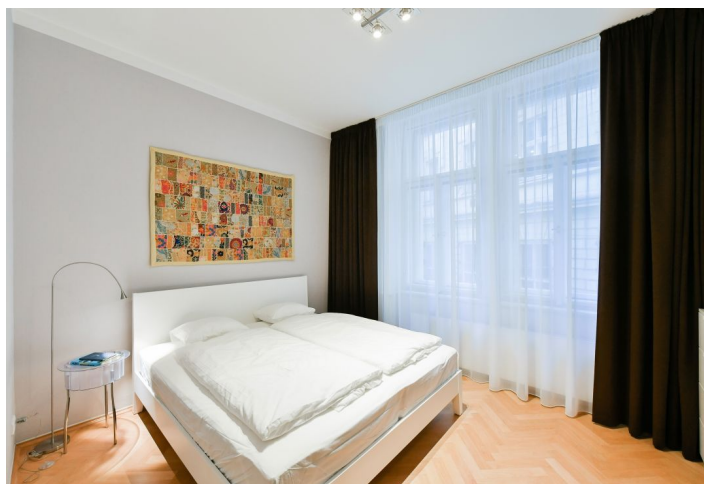

Byt 2+1

81 m², Praha 1, Nové Město, Truhlářská

Pronajato