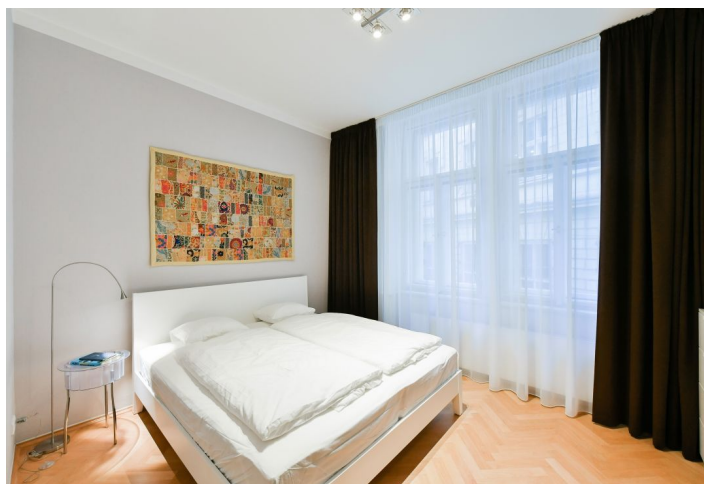

Kompletně zrenovovaný zařízený byt v 1. patře citlivě zrekonstruovaného činžovního domu z konce 19. století s výtahem. Atraktivní lokalita v centru Prahy pouhých pár kroků od náměstí Republiky se stanicí metra, zastávkou tramvají a nákupními centry Palladium a Kotva. Dům je situován v klidné ulici v pěším dosahu nábřeží Vltavy, Staroměstského a Václavského náměstí.

Interiér bytu tvoří velká, plně vybavená kuchyň s jídelním prostorem, obývací pokoj, 1 ložnice orientovaná do tichého dvora, dále en-suite koupelna se sprchovým koutem a toaletou, prostorná vybavená šatna s technickým zázemím a vstupní hala s šatníkem.

Původní zachované prvky, vysoké stropy, velká okna, **parkety**, dlažba a vinyl, bezpečnostní vstupní dveře, dvoukřídlové interiérové dveře, plynový kotel, pračka. Plně vybavená kuchyň s veškerým náčiním, myčka, lednice, mrazák, sporák, trouba, digestoř, toaster. TV se satelitním přijmem, WiFi internet (v ceně). Poplatky za společné domovní služby a zálohy na spotřebu energií 4500 Kč měsíčně pro 1 osobu. K dispozici od června 2022.