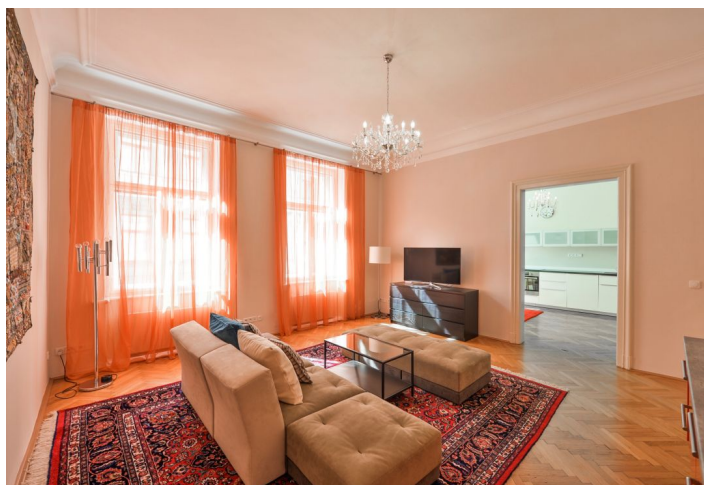

Byt 2+1

81 m², Praha 1, Nové Město, Truhlářská

Pronajato