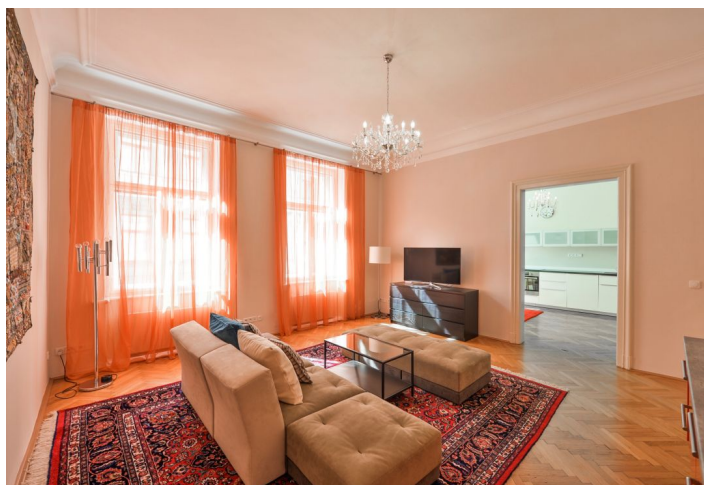

Kompletně zrenovovaný zařízený byt v 1. patře citlivě zrekonstruovaného činžovního domu z konce 19. století s výtahem. Atraktivní lokalita v centru Prahy pouhých pár kroků od náměstí Republiky se stanicí metra, zastávkou tramvají a nákupními centry Palladium a Kotva. Dům je situován v klidné ulici v pěším dosahu nábřeží Vltavy, Staroměstského a Václavského náměstí.

Interiér bytu tvoří velká, plně vybavená kuchyň s jídelním prostorem, obývací pokoj, 1 ložnice orientovaná do tichého dvora, dále en-suite koupelna se sprchovým koutem a toaletou, prostorná vybavená šatna s technickým zázemím a vstupní hala s šatníkem.

Původní zachované prvky, vysoké stropy, velká okna, **parkety**, dlažba a vinyl, bezpečnostní vstupní dveře, dvoukřídlové interiérové dveře, plynový kotel, pračka. Plně vybavená kuchyň s veškerým náčiním, myčka, lednice, mrazák, sporák, trouba, digestoř, toaster. TV se satelitním přijmem, WiFi internet (v ceně). Poplatky za společné domovní služby a zálohy na spotřebu energií 4500 Kč měsíčně pro 1 osobu. K dispozici od června 2022.