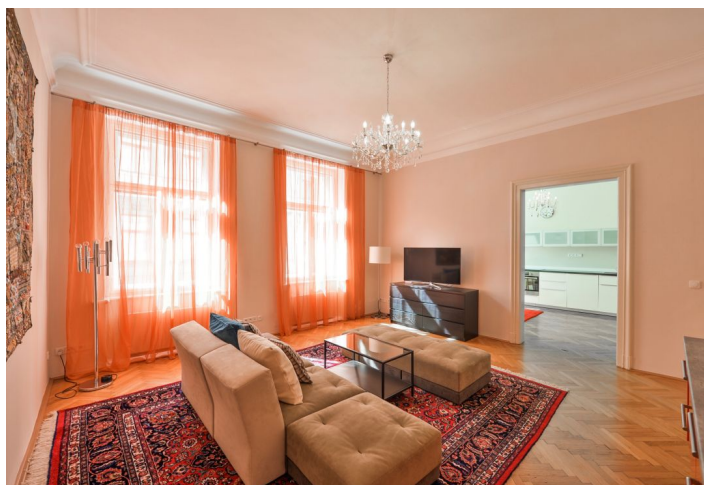

Kompletně zrenovovaný zařízený byt v 1. patře citlivě zrekonstruovaného činžovního domu z konce 19. století s výtahem. Atraktivní lokalita v centru Prahy pouhých pár kroků od náměstí Republiky se stanicí metra, zastávkou tramvají a nákupními centry Palladium a Kotva. Dům je situován v klidné ulici v pěším dosahu nábřeží Vltavy, Staroměstského a Václavského náměstí.

Interiér bytu tvoří velká, plně vybavená kuchyň s jídelním prostorem, obývací pokoj, 1 ložnice orientovaná do tichého dvora, dále en-suite koupelna se sprchovým koutem a toaletou, prostorná vybavená šatna s technickým zázemím a vstupní hala s šatníkem.

Původní zachované prvky, vysoké stropy, velká okna, **parkety**, dlažba a vinyl, bezpečnostní vstupní dveře, dvoukřídlové interiérové dveře, plynový kotel, pračka. Plně vybavená kuchyň s veškerým náčiním, myčka, lednice, mrazák, sporák, trouba, digestoř, toaster. TV se satelitním příjmem, WiFi internet (v ceně). Poplatky za společné domovní služby a zálohy na spotřebu energií 4500 Kč měsíčně pro 1 osobu. K dispozici od června 2022.