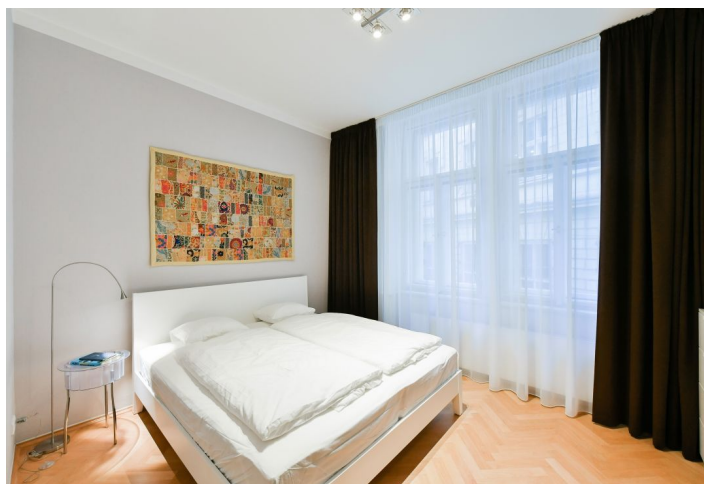

Kompletně zrenovovaný zařízený byt v 1. patře citlivě zrekonstruovaného činžovního domu z konce 19. století s výtahem. Atraktivní lokalita v centru Prahy pouhých pár kroků od náměstí Republiky se stanicí metra, zastávkou tramvají a nákupními centry Palladium a Kotva. Dům je situován v klidné ulici v pěším dosahu nábřeží Vltavy, Staroměstského a Václavského náměstí.

Interiér bytu tvoří velká, plně vybavená kuchyň s jídelním prostorem, obývací pokoj, 1 ložnice orientovaná do tichého dvora, dále en-suite koupelna se sprchovým koutem a toaletou, prostorná vybavená šatna s technickým zázemím a vstupní hala s šatníkem.

Původní zachované prvky, vysoké stropy, velká okna, **parkety**, dlažba a vinyl, bezpečnostní vstupní dveře, dvoukřídlové interiérové dveře, plynový kotel, pračka. Plně vybavená kuchyň s veškerým náčiním, myčka, lednice, mrazák, sporák, trouba, digestoř, toaster. TV se satelitním příjmem, WiFi internet (v ceně). Poplatky za společné domovní služby a zálohy na spotřebu energií 4500 Kč měsíčně pro 1 osobu. K dispozici od června 2022.