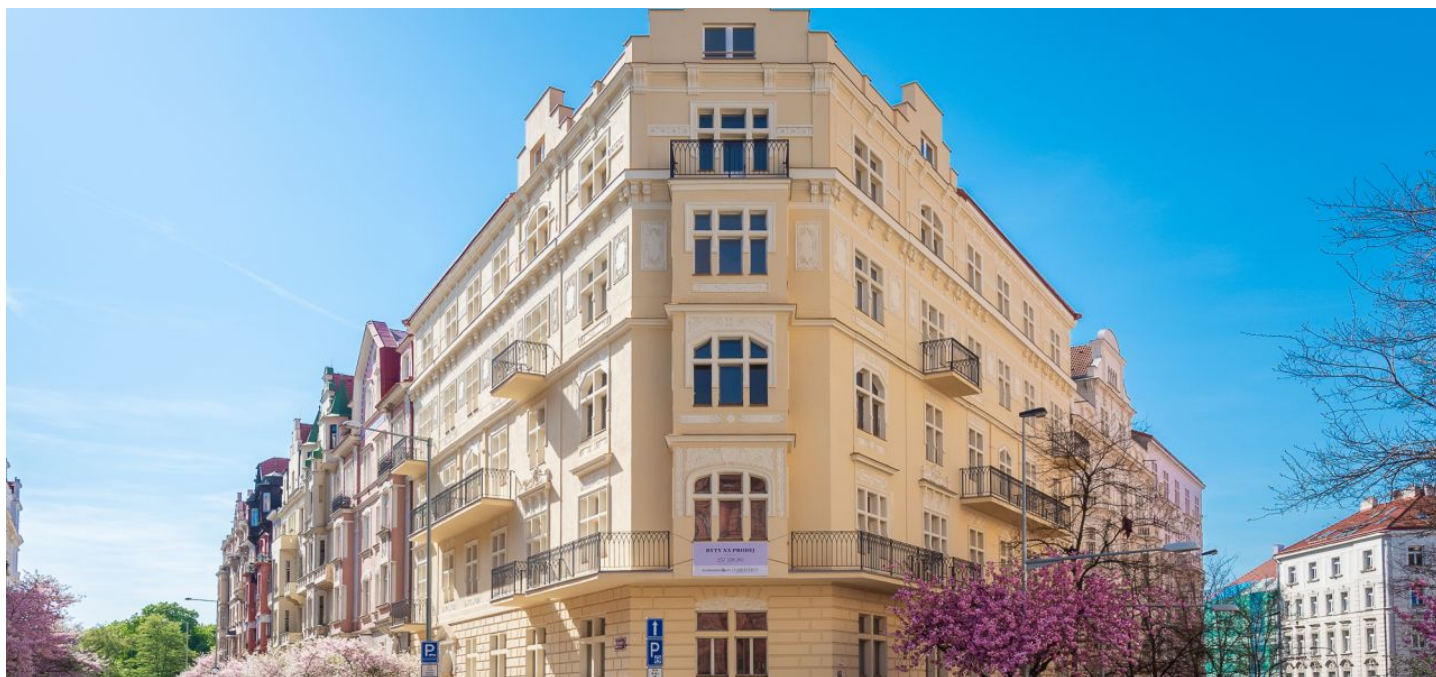

Byt 3+kk

82 m², Praha 2, Vinohrady, Na Švihance

Prodáno