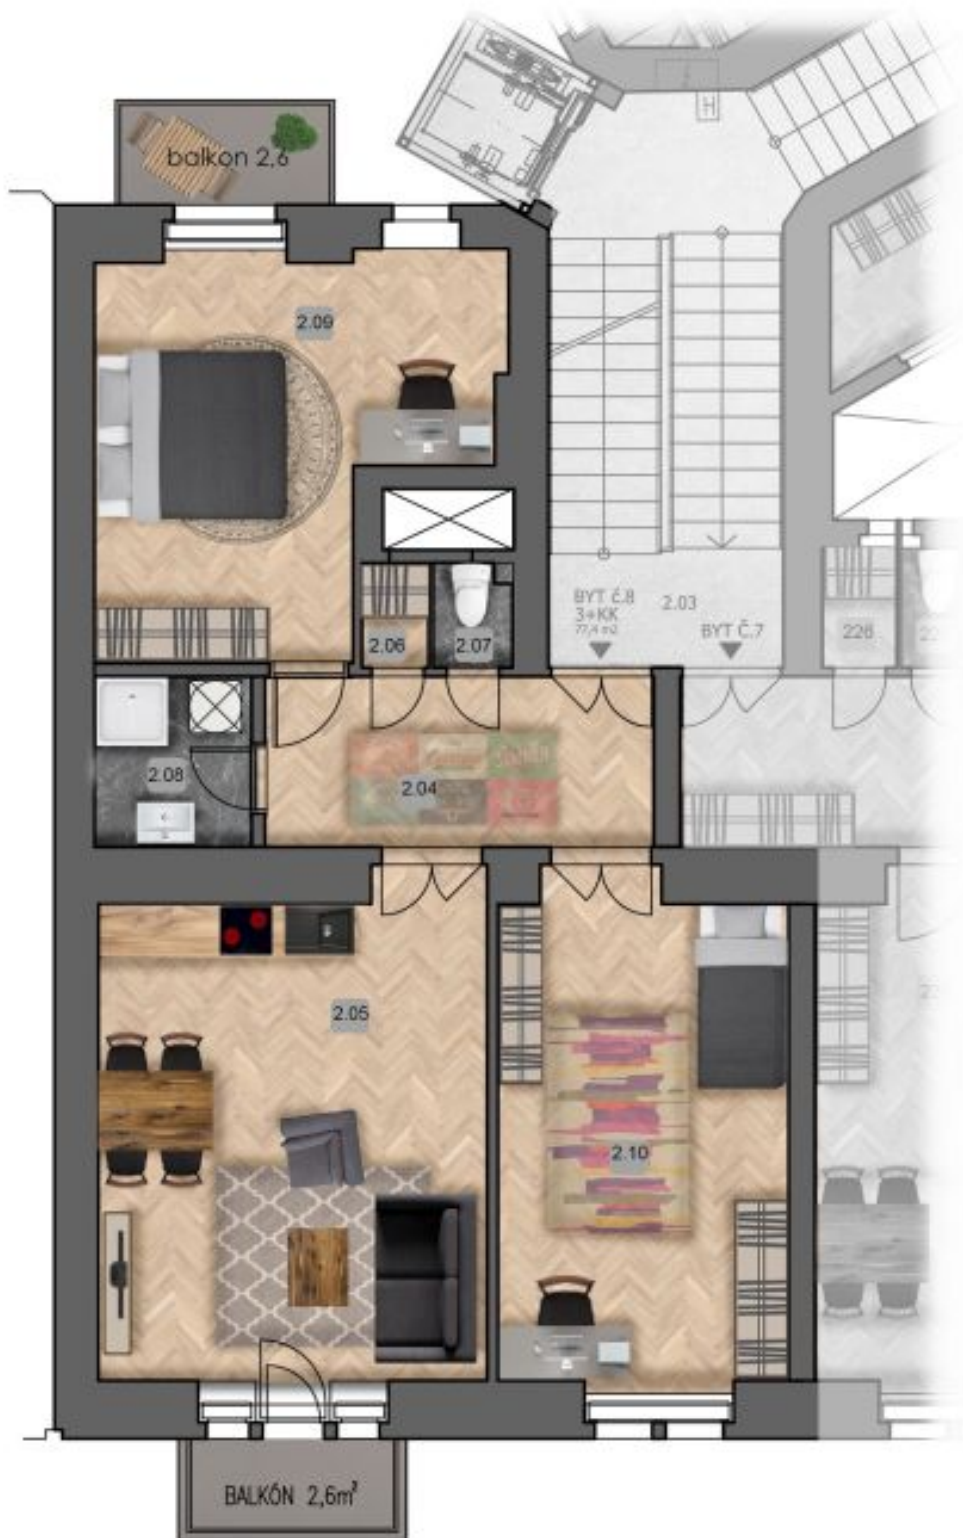

Byt 3+kk

82 m², Praha 2, Vinohrady, Na Švihance

Prodáno

Byt 3+kk

82 m², Praha 2, Vinohrady, Na Švihance

Prodáno

Byt č.8

2.podlaží 82,53 m²

2.04	Chodba	8,8
2.05	Obývací pokoj+kk	25,1
2.06	Komora	0,9
2.07	WC	1,1
2.08	Koupelna	3,5
2.09	Ložnice	18,0
2.10	Ložnice	20,0

balkon	2,6
balkon	2,6