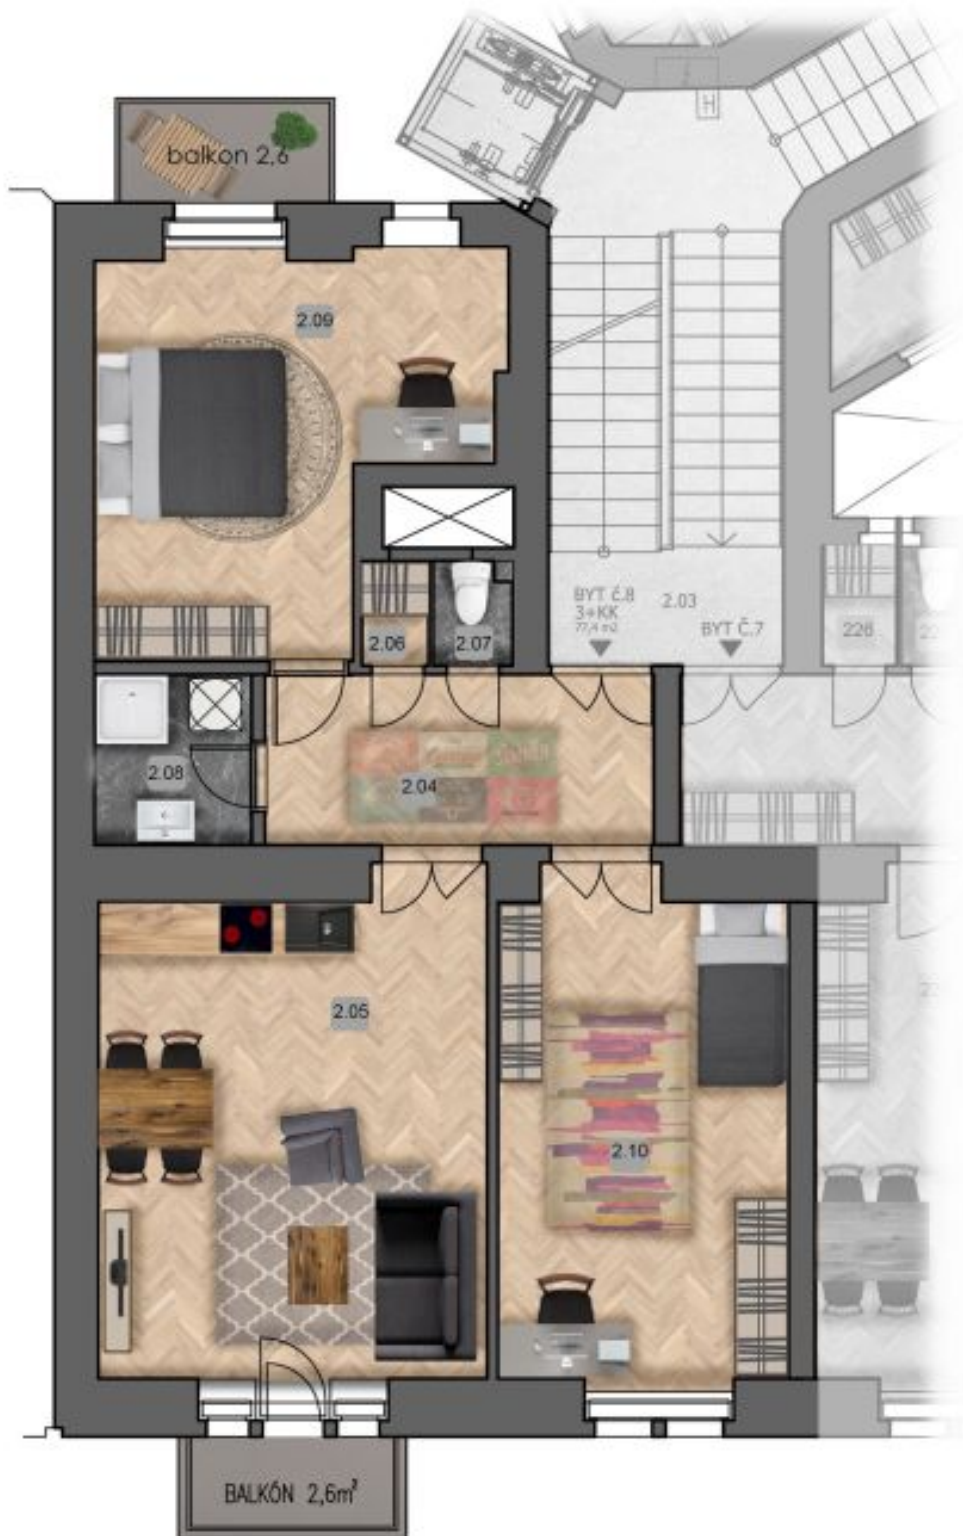

Byt 3+kk

82 m², Praha 2, Vinohrady, Na Švihance

Prodáno

Byt 3+kk

82 m², Praha 2, Vinohrady, Na Švihance

Prodáno

Byt č.8

2.podlaží 82,53 m²

2.04	Chodba	8,8
2.05	Obývací pokoj+kk	25,1
2.06	Komora	0,9
2.07	WC	1,1
2.08	Koupelna	3,5
2.09	Ložnice	18,0
2.10	Ložnice	20,0

balkon	2,6
balkon	2,6