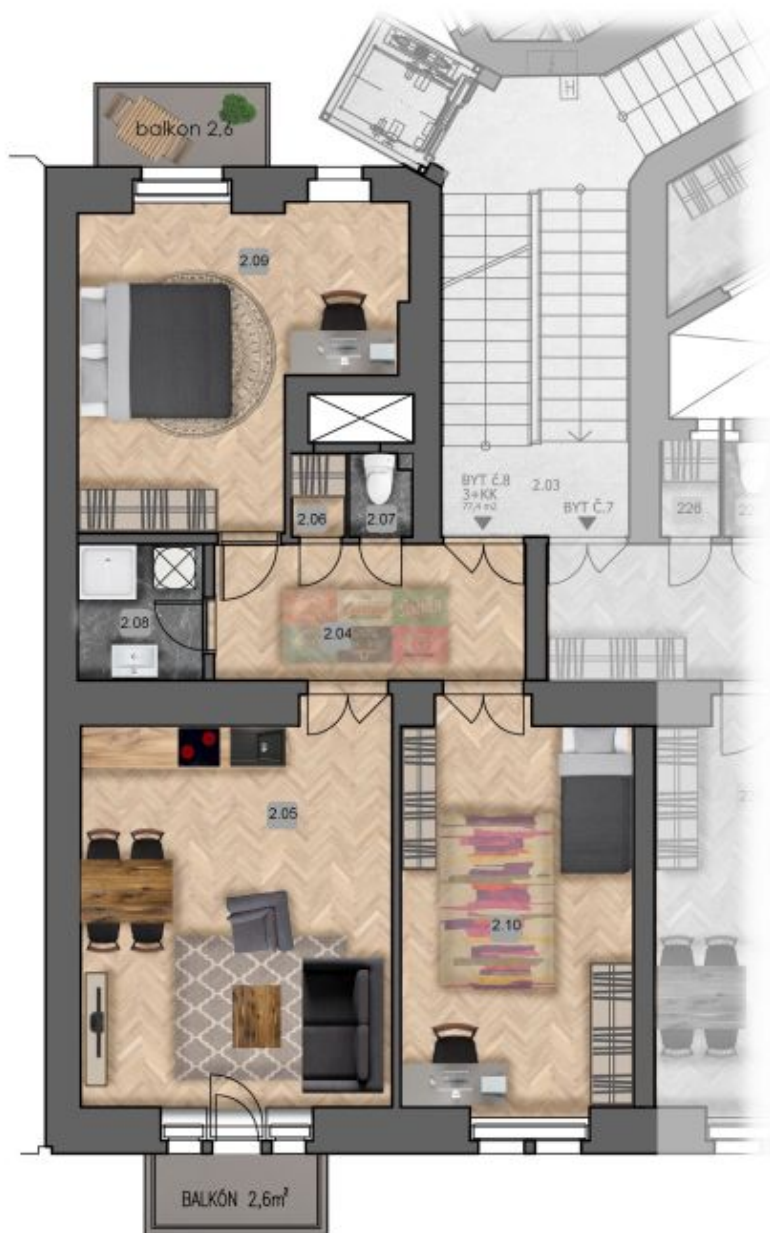

Byt 3+kk

82 m², Praha 2, Vinohrady, Na Švihance

Prodáno

Byt 3+kk

82 m², Praha 2, Vinohrady, Na Švihance

Prodáno

Byt č.8

2.podlaží 82,53 m²

2.04	Chodba	8,8
2.05	Obývací pokoj+kk	25,1
2.06	Komora	0,9
2.07	WC	1,1
2.08	Koupelna	3,5
2.09	Ložnice	18,0
2.10	Ložnice	20,0
	balkon	2,6
	balkon	2,6