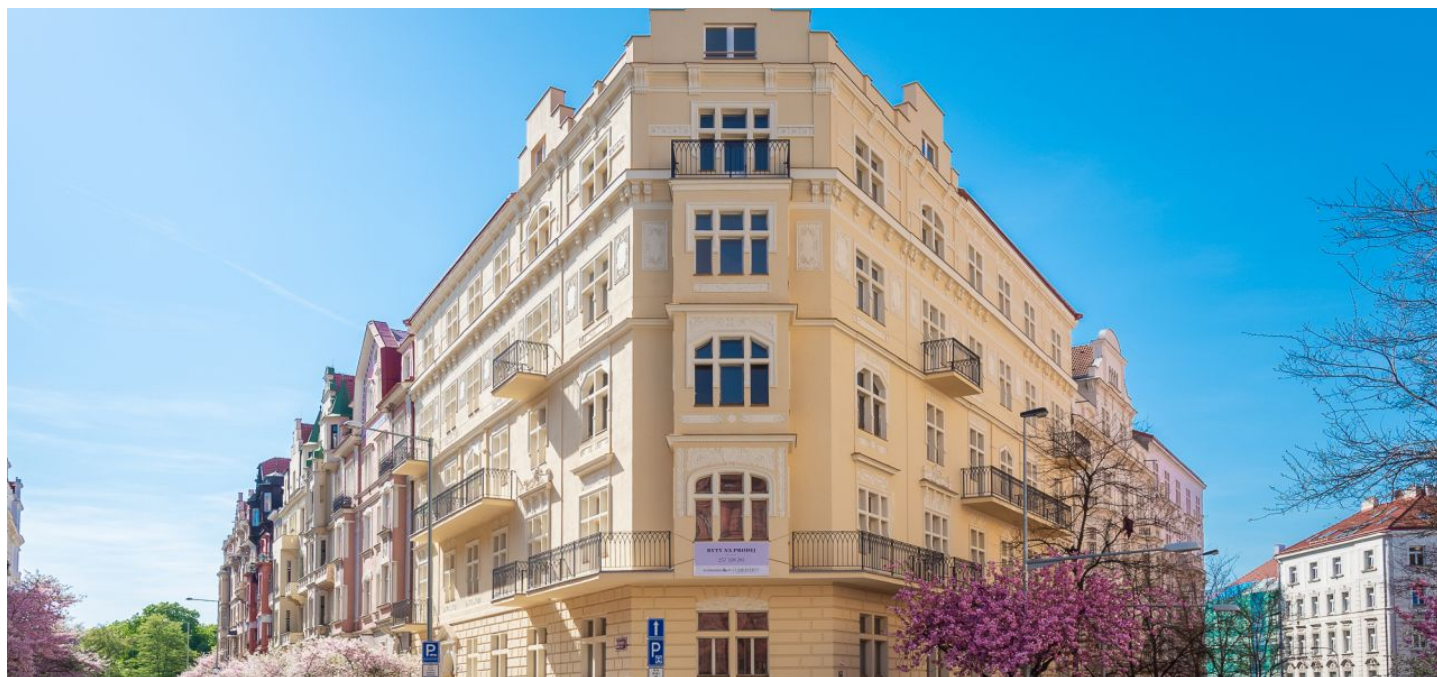

Byt 3+kk

Prodáno

82 m², Praha 2, Vinohrady, Na Švihance