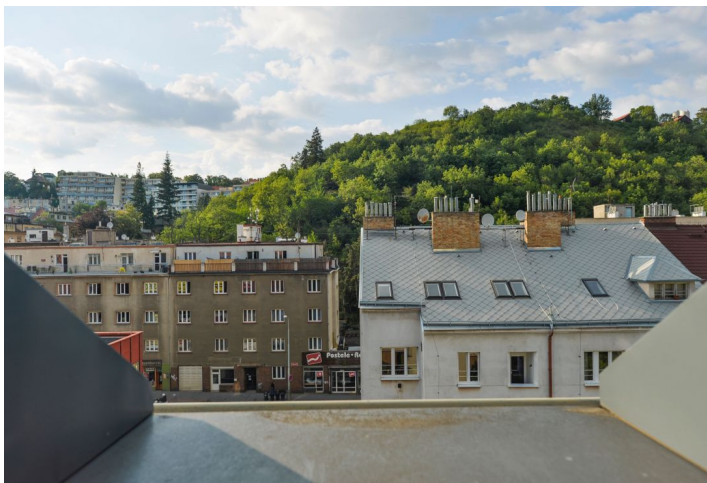

Byt 3+kk

103 m², Praha 5, Smíchov, Na Neklance

Pronajato