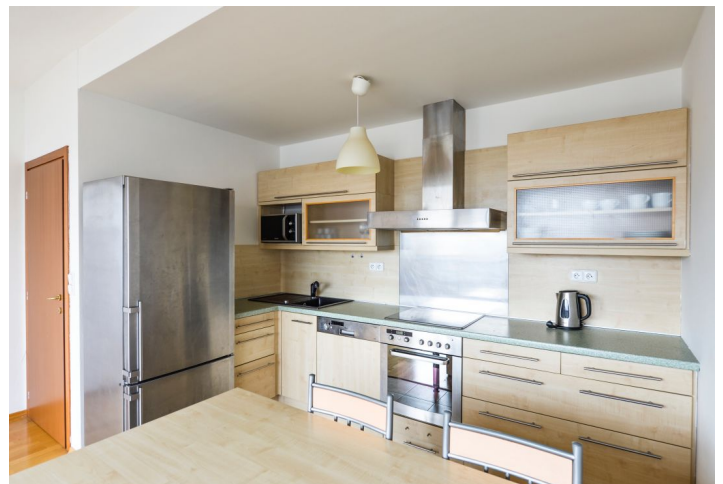

Byt 2+kk

42 m², Praha 9, Libeň, Podvinný mlýn

Pronajato