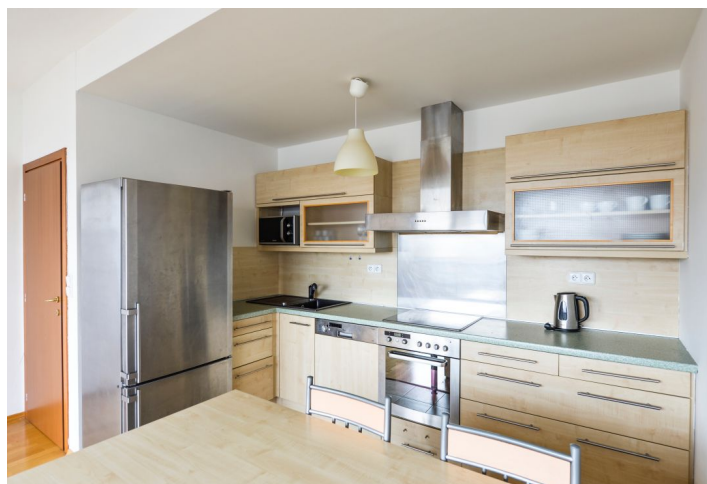

Byt 2+kk

42 m², Praha 9, Libeň, Podvinný mlýn

Pronajato