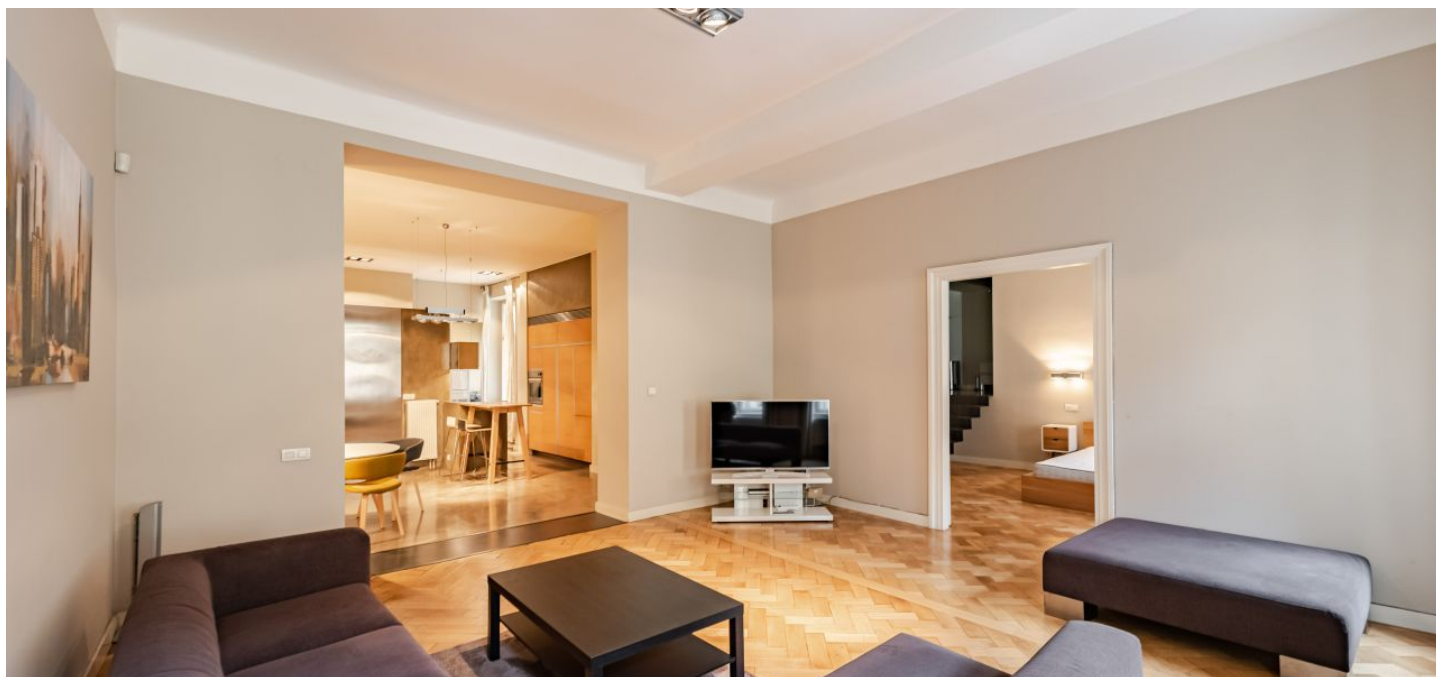

Byt 3+1

136 m², Praha 1, Staré Město, Betlémská

Pronajato