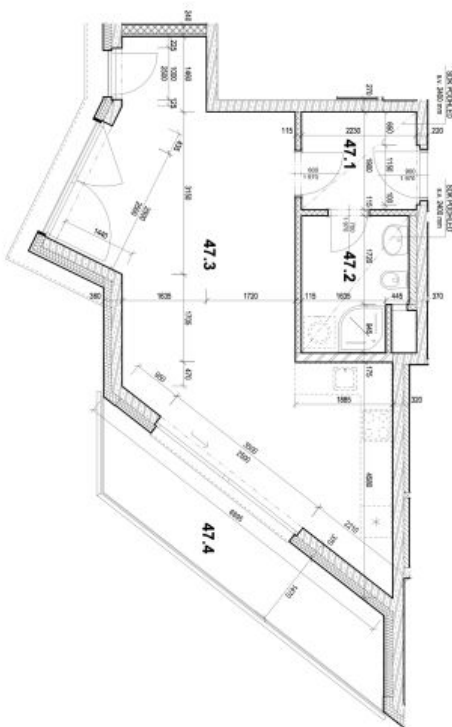

Byt 1+kk

44 m², Praha 8, Libeň, Vojenova

Pronajato

M 1:75
0,5 1,0 2,0 m

TABULKA PLOCH:

ČÍSLO MÍSTN.	NAZEV / MÍSTNOSTI	POCCHA (m²)
47.1	PŘEDSÍN	4,3
47.2	KOUPELNA + WC	5,0
47.3	OBÝVAJÍ POKOJ + KK	34,6
47.4	LODŽIE	10,7
UZITNÁ PLOCHA		43,9
LODŽIE		10,7

LEGENDA MATERIÁLŮ:

	ŽELEZOBETONOVÉ KONSTRUKCE
	TL DLE VÝKRESU
	KERAMICKÉ ZDVO
	TL 175 mm
	KERAMICKÉ ZDVO AKUSTICKE
	TL 200 mm
	KERAMICKÉ ZDVO AKUSTICKE
	TL 175, 190 mm
	KERAMICKÉ MENŠINÉ ZDVO
	TL 115 mm
	PLYNOISOLÁČOVÉ PRŮZDÍNKY
	TL 100, 150 mm
	PLYNOISOLÁČOVÉ PRŮZDÍNKY
	TL 100, 150 mm, VÝŠKA DLE VÝKRESU
	TEPELNÁ ZIZOLACE, TL DLE VÝKRESU
	TEPELNÁ ZIZOLACE, TL DLE VÝKRESU
	SPK + TEPELNÁ ZIZOLACE
	TL DLE VÝKRESU
	TEPELNÁ ZIZOLACE OBVOUOVÉHO PLOŠTĚ
	TL DLE VÝKRESU
	TEPELNÁ ZIZOLACE OBVOUOVÉHO PLOŠTĚ
	TL DLE VÝKRESU

PŘÍLOHA 2