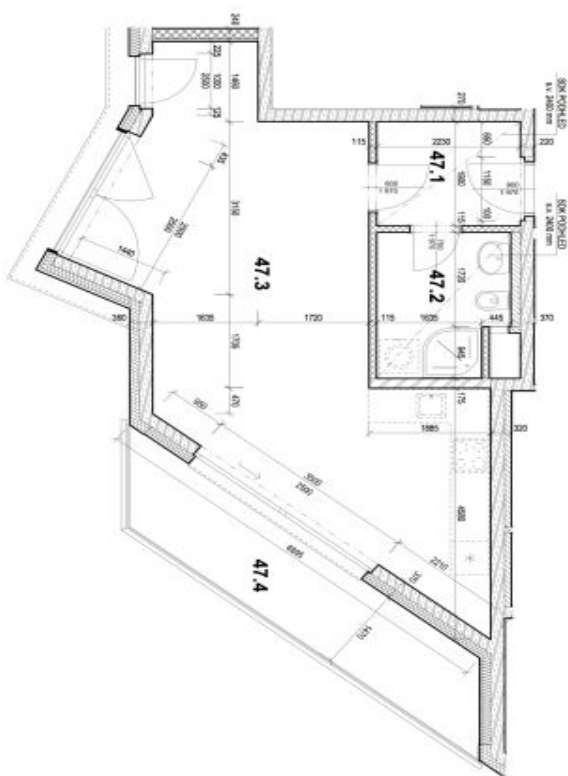

Byt 1+kk

44 m², Praha 8, Libeň, Vojenova

Pronajato

TABULKA PLOCH:

ČÍSLO MÍSTN.	NÁZEV MÍSTNOSTI	PLOCHA (ca) (m²)
47.1	PŘEDSÍŇ	4.3
47.2	KOUPELNA - WC	5.0
47.3	OBYVACÍ POKOJ + KCH	34.6
47.4	LOUŽIE	10.7
UŽITNÁ PLOCHA		43.9
LOUŽIE		10.7

LEGENDA MATERIÁLŮ:

- ZELEZOBETONOVÉ KONSTRUKCE.
- TL DLE VÝKRESU
- KERAMICKÉ ZDIVO.
- TL 175 mm
- KERAMICKÉ ZDIVO AKUSTICKÉ.
- TL 250 mm
- KERAMICKÉ ZDIVO AKUSTICKÉ.
- TL 115, 180 mm
- KERAMICKÉ NEMOŠNÉ ZDIVO.
- TL 115 mm
- PLYNOSILKATOVÉ PŘIZDÍVKY.
- TL 100, 150 mm
- PLYNOSILKATOVÉ PŘIZDÍVKY.
- TL 100, 150 mm, VÝŠKA DLE VÝKRESU
- TEPELNÁ ZIZOLACE TL DLE VÝKRESU
- TEPELNÁ ZIZOLACE TL DLE VÝKRESU
- TEPELNÁ ZIZOLACE TL DLE VÝKRESU
- SDK + TEPELNÁ ZIZOLACE
- TL DLE VÝKRESU
- TEPELNÁ ZIZOLACE OBVODOVÉHO PLOŠTĚ
- TL DLE VÝKRESU
- TEPELNÁ ZIZOLACE OBVODOVÉHO PLOŠTĚ
- TL DLE VÝKRESU

PŘÍLOHA 2