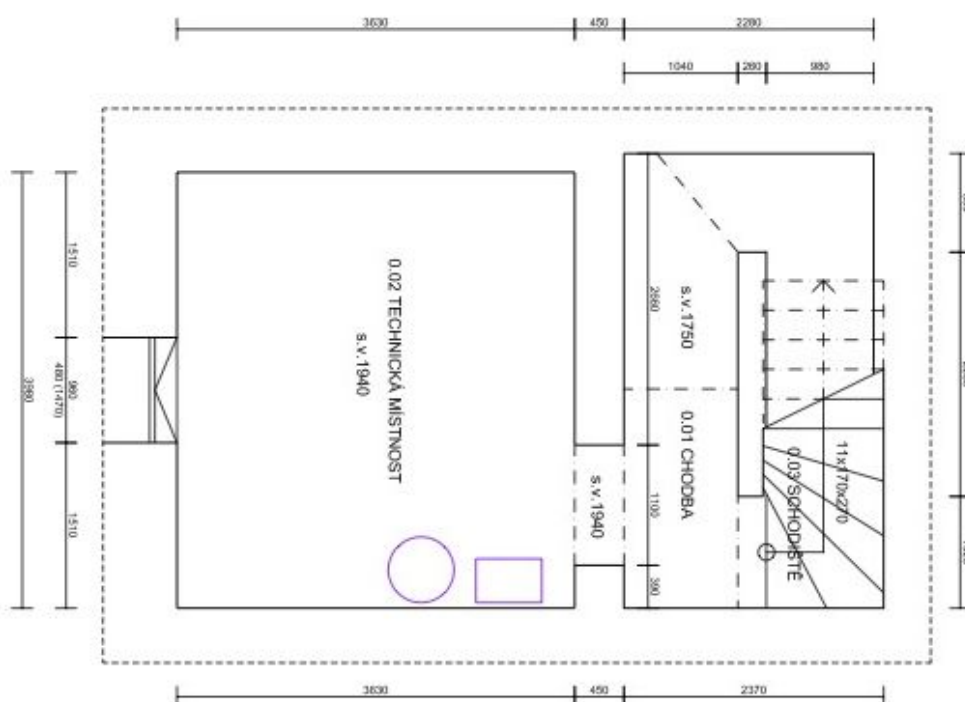

Vila nabízí 4 ložnice a 2 koupelny. Přízemí: obývací pokoj s plně vybavenou kuchyní a přístupem na terasu a zahradu, šatna, toaleta pro hosty, prádelna, vstupní chodba, 1. patro: klimatizovaná hlavní ložnice s en-suite koupelnou se sprchovým koutem, toaletou a bidetovou sprškou a šatnou, druhá ložnice. 2. patro: dvě klimatizované ložnice - jedna s šatnou / pracovnou, koupelna se sprchovým koutem a toaletou. Suterén: sklad / technické zázemí, úložný prostor.

190 m², Praha 6, Střešovice, Pod Ořechkou

Pronajato

Rodinný dům 5+kk

190 m², Praha 6, Střešovice, Pod Ořechkou

Pronajato

Rodinný dům 5+kk

190 m², Praha 6, Střešovice, Pod Ořechkou

Pronajato