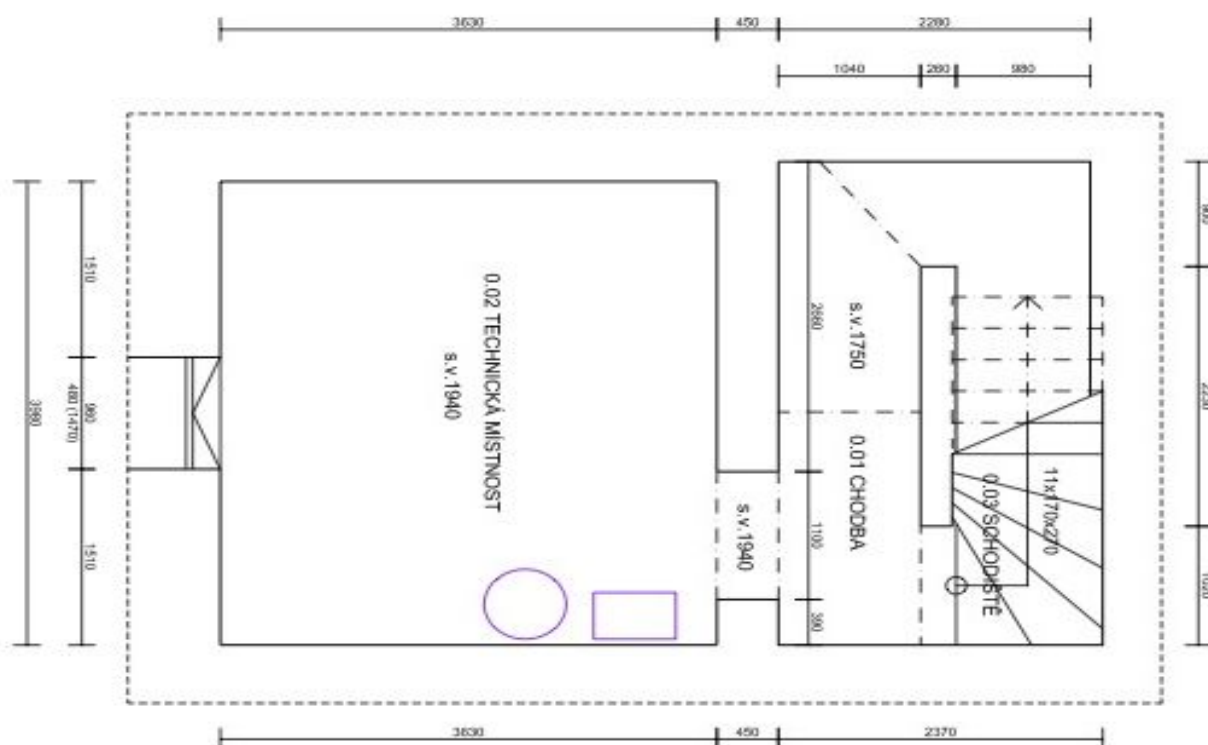

Vila nabízí 4 ložnice a 2 koupelny. Přízemí: obývací pokoj s plně vybavenou kuchyní a přístupem na terasu a zahradu, šatna, toaleta pro hosty, prádelna, vstupní chodba, 1. patro: klimatizovaná hlavní ložnice s en-suite koupelnou se sprchovým koutem, toaletou a bidetovou sprškou a šatnou, druhá ložnice. 2. patro: dvě klimatizované ložnice - jedna s šatnou / pracovnou, koupelna se sprchovým koutem a toaletou. Suterén: sklad / technické zázemí, úložný prostor.

190 m², Praha 6, Střešovice, Pod Ořechkou

Pronajato

Rodinný dům 5+kk

190 m², Praha 6, Střešovice, Pod Ořechkou

Pronajato

Rodinný dům 5+kk

190 m², Praha 6, Střešovice, Pod Ořechkou

Pronajato