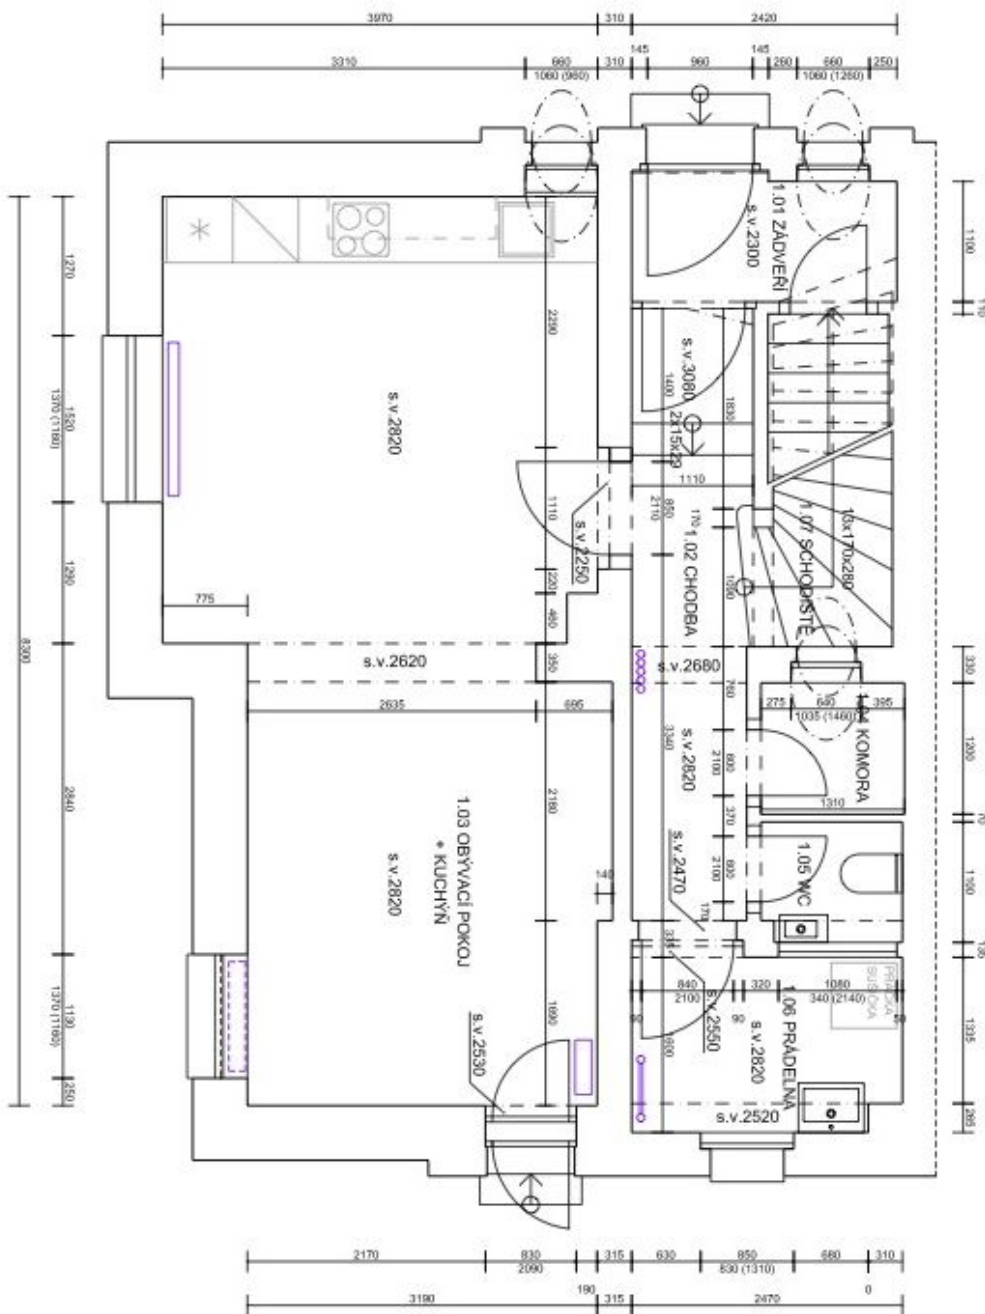

Rodinný dům 5+kk

190 m², Praha 6, Střešovice, Pod Ořechkou

Pronajato

Rodinný dům 5+kk

190 m², Praha 6, Střešovice, Pod Ořechkou

Pronajato

Pozemek	299 m ²
Zastavěná plocha	89 m ²
Zahrada	210 m ²
Parkování	Parkovací stání na pozemku.
Sklep	Ano
Poplatky za služby	Poplatky 5000 Kč měsíčně. Plyn a elektřina budou převedeny na nájemce.
PENB	G
Referenční číslo	29389
K dispozici od	lhned

Vila nabízí 4 ložnice a 2 koupelny. Přízemí: obývací pokoj s plně vybavenou kuchyní a přístupem na terasu a zahradu, šatna, toaleta pro hosty, prádelna, vstupní chodba, 1. patro: klimatizovaná hlavní ložnice s en-suite koupelnou se sprchovým koutem, toaletou a bidetovou sprškou a šatnou, druhá ložnice. 2. patro: dvě klimatizované ložnice - jedna s šatnou / pracovnou, koupelna se sprchovým koutem a toaletou. Suterén: sklad / technické zázemí, úložný prostor.

190 m², Praha 6, Střešovice, Pod Ořechkou

Pronajato

Rodinný dům 5+kk

190 m², Praha 6, Střešovice, Pod Ořechkou

Pronajato

Rodinný dům 5+kk

190 m², Praha 6, Střešovice, Pod Ořechkou

Pronajato