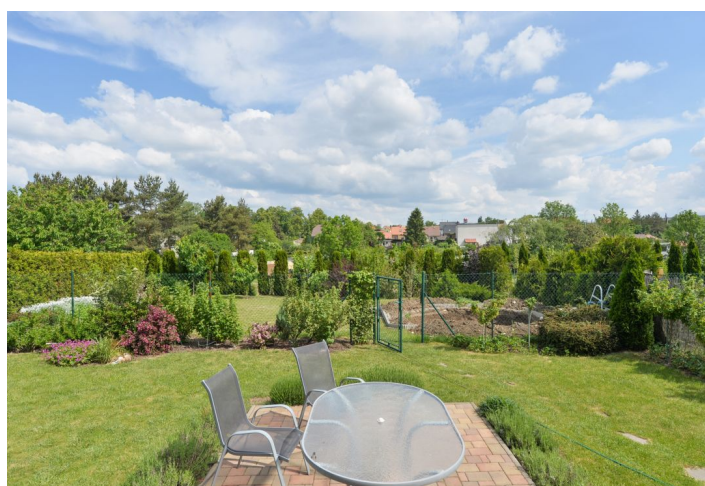

Rodinný dům 4+kk

160 m², Praha-západ, Hostivice, Jasanová

Pronajato