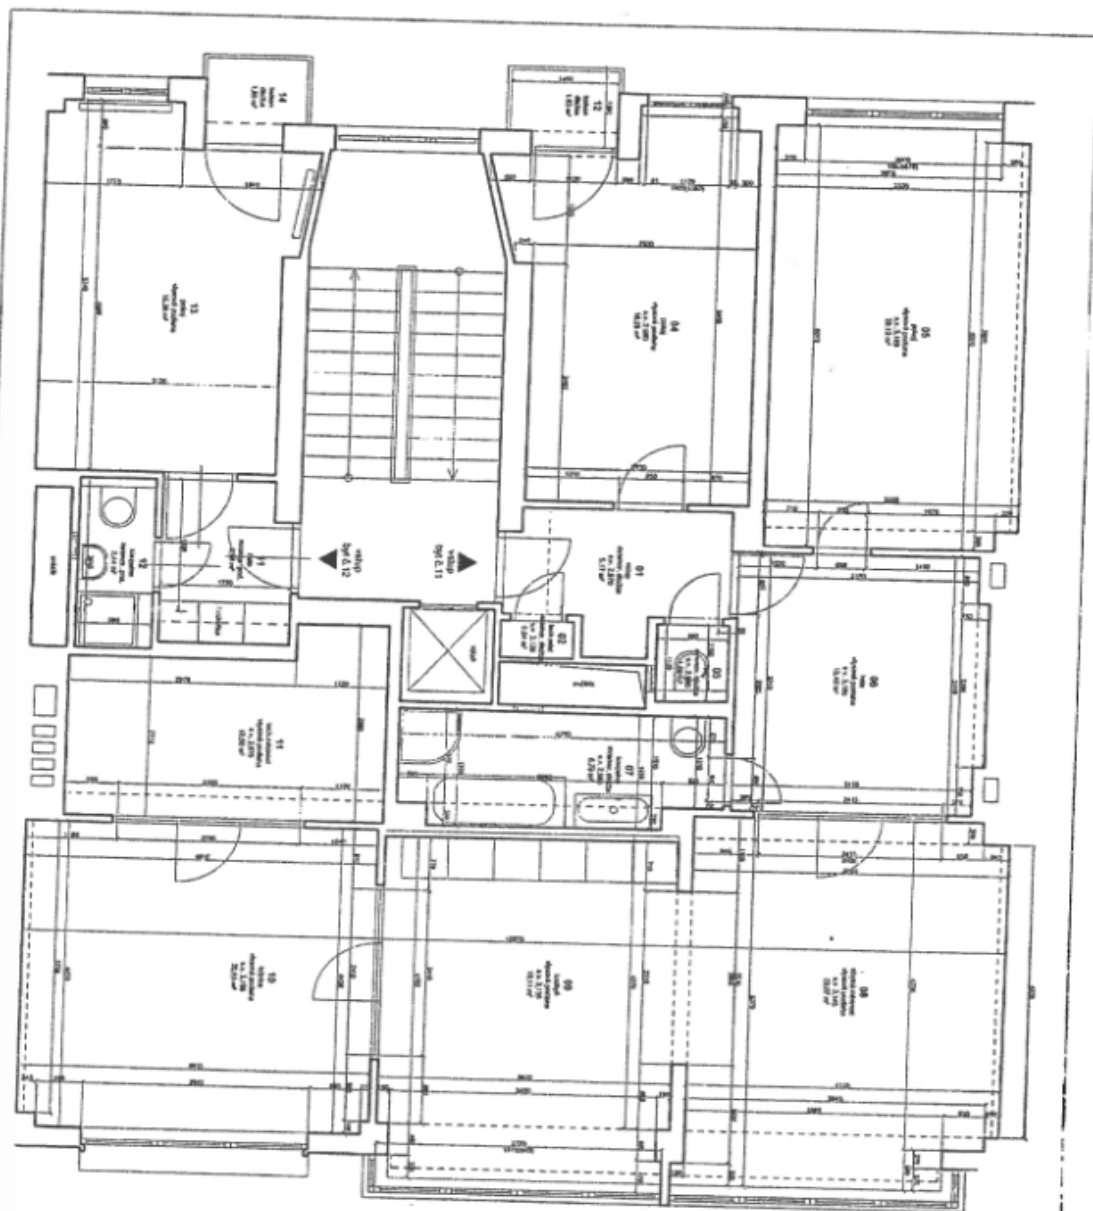

Byt 4+kk

136 m², Praha 6, Dejvice, Eliášova

Prodáno

Byt 4+kk

136 m², Praha 6, Dejvice, Eliášova

Prodáno

TABULKA MÍSTNOSTÍ - byt č.11

č.m.	název místnosti	m²	podlaha	stěny	poznámky
01	vstup	5,26	miranor. dlažba	omítka	
02	loch. místnost	0,55	miranor. dlažba	omítka	
03	WC	1,11	miranor. dlažba	ker. obklad	
04	poko	16,47	vys. podlaha	omítka	
05	poko	20,36	vys. podlaha	omítka	
06	kala	12,54	vys. podlaha	omítka	
07	komodina	8,87	miranor. podlaha	ker. obklad	
08	obytná místnost	22,33	vys. podlaha	omítka	
09	kuchyn	19,33	vys. podlaha	omítka	
10	ložnice	20,89	vys. podlaha	omítka	
11	loch. místnost	10,62	vys. podlaha	omítka	
11	balkon	1,65	vys. podlaha	omítka	
celkem		137,98 m²