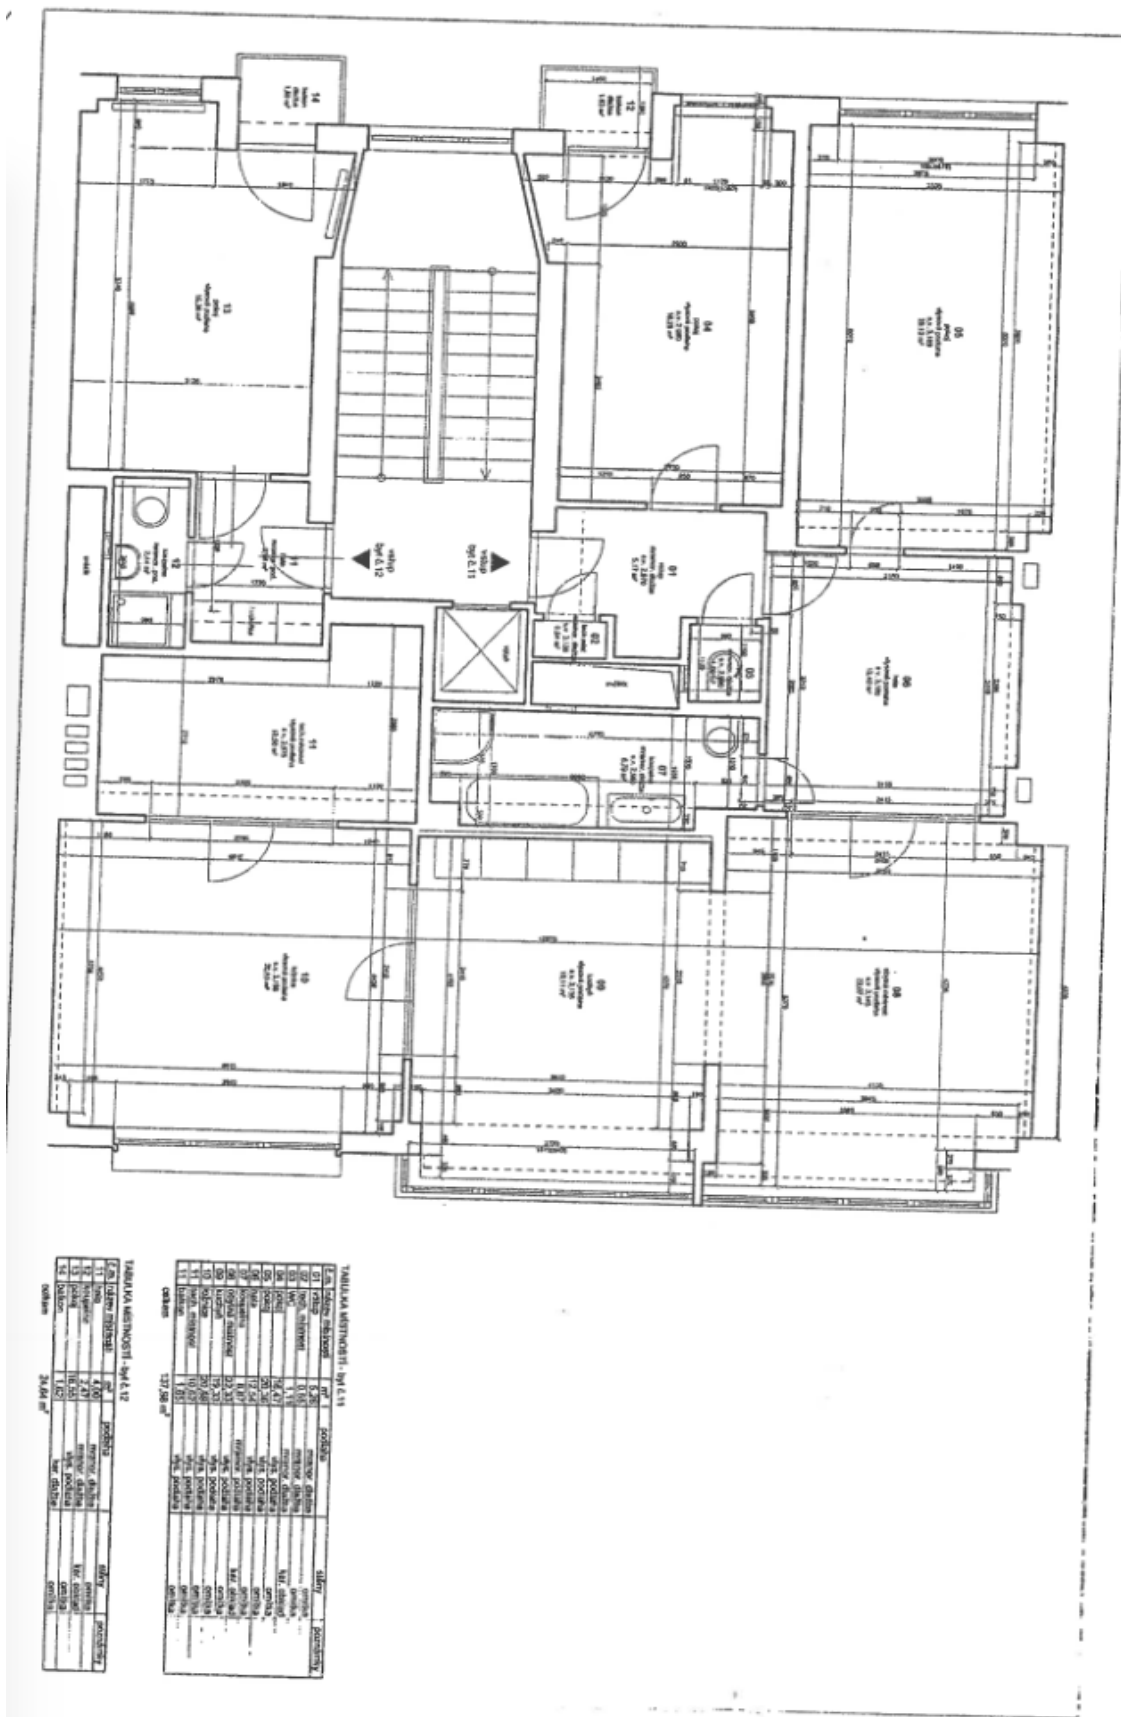

Byt 4+kk

136 m², Praha 6, Dejvice, Eliášova

Prodáno

Byt 4+kk

136 m², Praha 6, Dejvice, Eliášova

Prodáno

TABULKA MÍSTNOSTÍ - byt č.11

č.m.	název místnosti	m²	podlaha	stěny	poznámky
01	vstup	5,26	miranor. dlažba	omítka	
02	loch. místnost	0,55	miranor. dlažba	omítka	
03	WC	1,11	miranor. dlažba	ker. obklad	
04	poko	16,47	vys. podlaha	omítka	
05	poko	20,36	vys. podlaha	omítka	
06	kala	12,54	vys. podlaha	omítka	
07	komodina	8,87	miranor. podlaha	ker. obklad	
08	obytá místnost	22,33	vys. podlaha	omítka	
09	kuchyn	19,33	vys. podlaha	omítka	
10	ložnice	20,89	vys. podlaha	omítka	
11	loch. místnost	10,62	vys. podlaha	omítka	
11	balkon	1,65	vys. podlaha	omítka	
celkem		137,98 m²