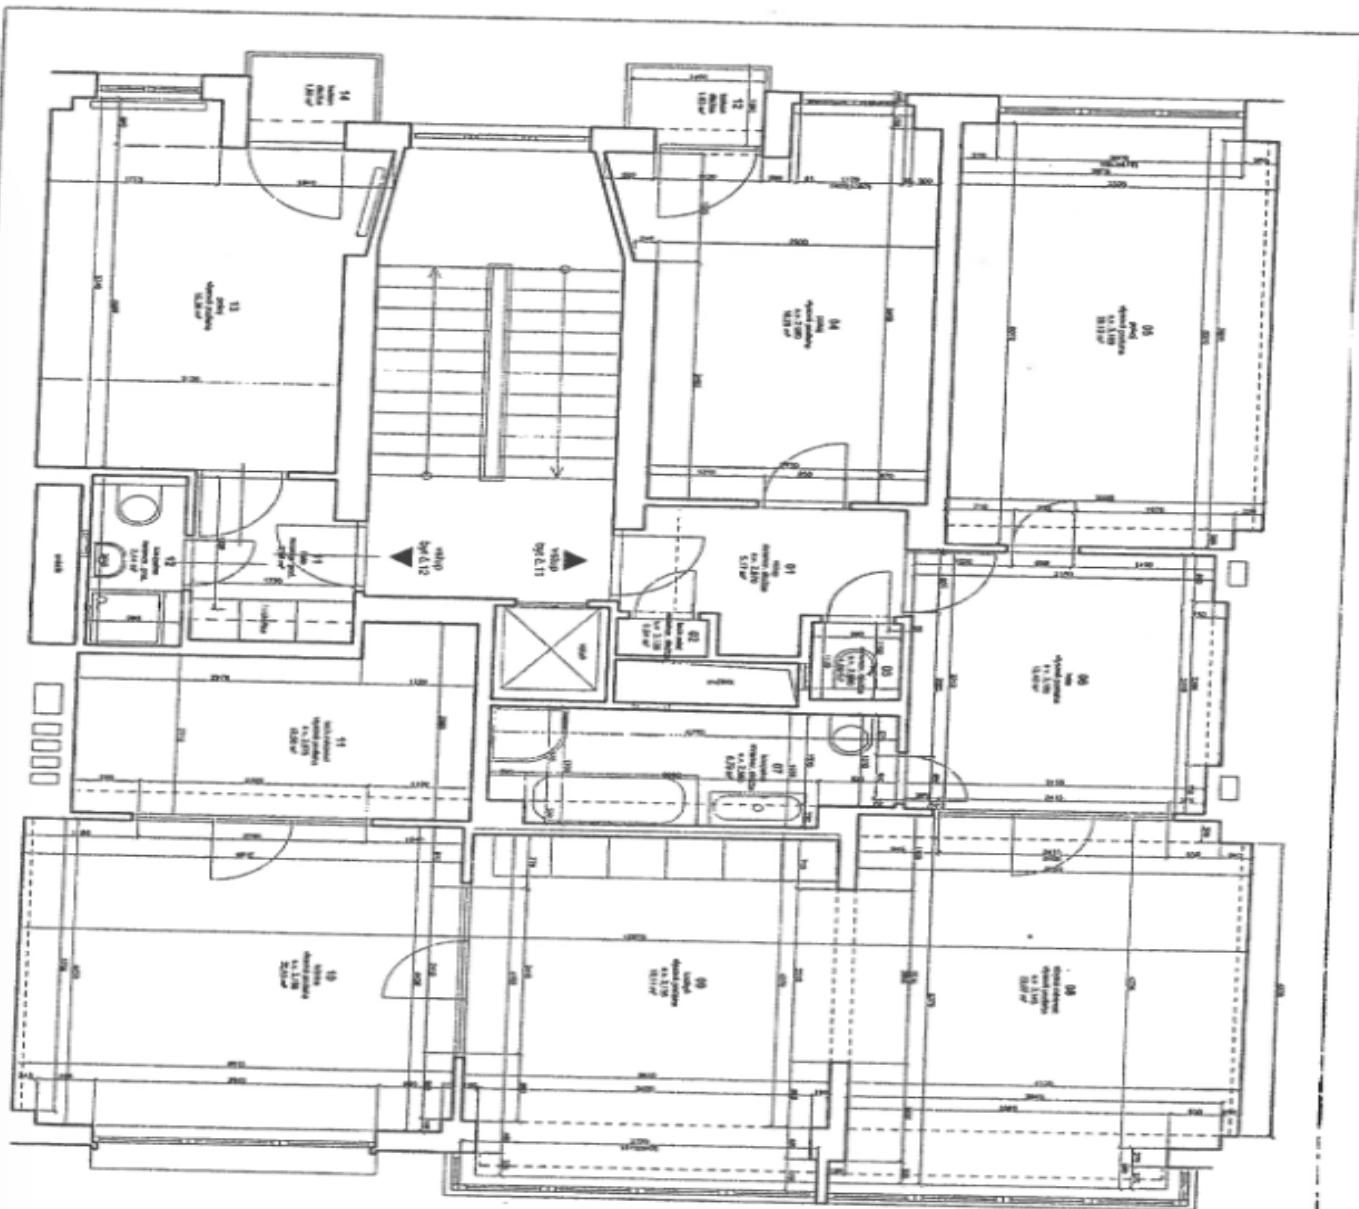

Byt nabízí velký obývací prostor s kuchyní orientovaný stejně jako hlavní ložnice se šatnou (a přípojkou na pračku) na jihovýchod. Dále jsou zde 2 severozápadní ložnice s okny do vnitrobloku (jedna s balkónem), vstupní chodba, komora, koupelna a toaleta.

Interiér 136 m², balkón 2 m².

* Výměra jednotky dle občanského zákoníku.

Plocha je tvořena součtem celé plochy jednotky a ohraničená obvodovými zdmi.

Byt 4+kk

136 m², Praha 6, Dejvice, Eliášova

Prodáno

Tabulka měřičství - byt 4+kk

číslo	část	měřeno	část	měřeno
1	obytá plocha	107,96	1	obytá plocha
2	terasa	10,00	2	terasa
3	schodiště	1,00	3	schodiště
4	koridory	1,00	4	koridory
5	WC	1,00	5	WC
6	průmyslové	1,00	6	průmyslové
7	ostatní	1,00	7	ostatní
8	celková	136,96	8	celková