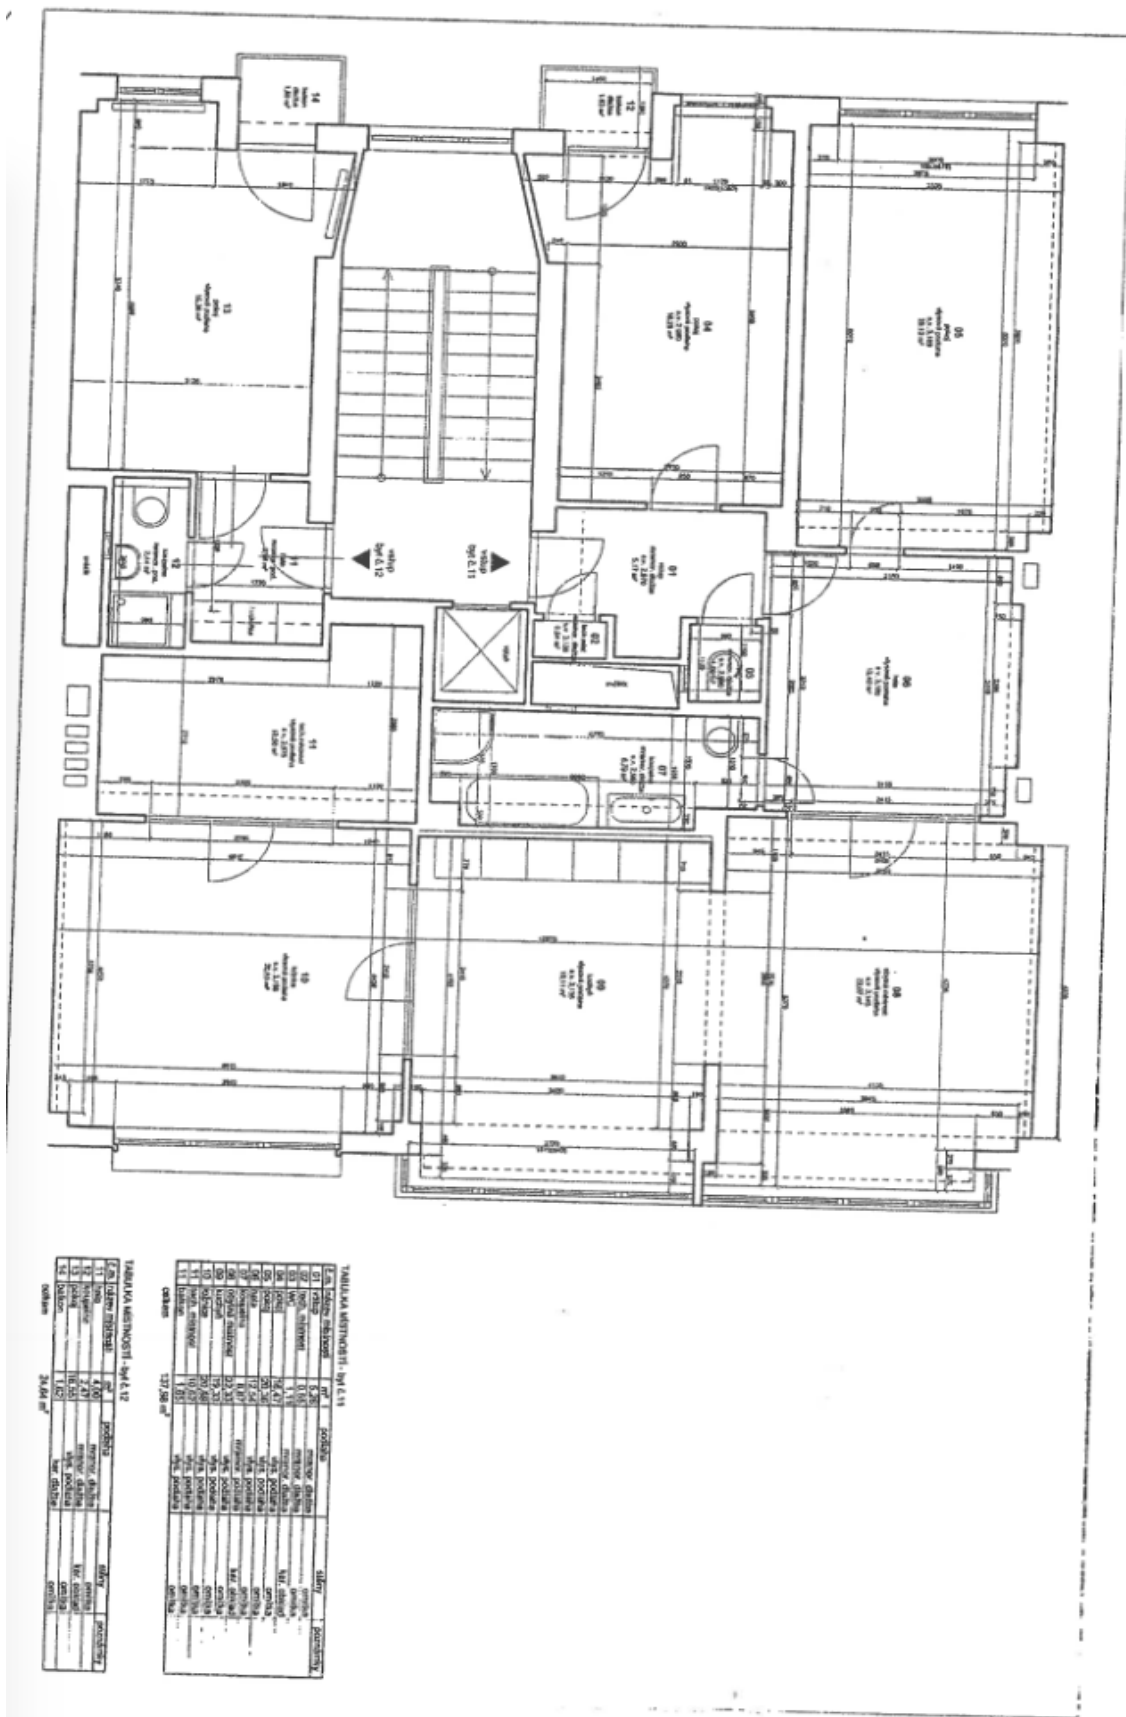

Byt 4+kk

136 m², Praha 6, Dejvice, Eliášova

Prodáno

Byt 4+kk

136 m², Praha 6, Dejvice, Eliášova

Prodáno

TABULKA MÍSTNOSTÍ - byt č.11

č.m.	název místnosti	m²	podlahy	stěny	poznámky
01	vstup	5,26	miranor. dlažba	omítka	
02	loch. místnost	0,55	miranor. dlažba	omítka	
03	WC	1,11	miranor. dlažba	ker. obklad	
04	poko	16,47	vys. podlahy	omítka	
05	poko	20,36	vys. podlahy	omítka	
06	kala	12,54	vys. podlahy	omítka	
07	komodina	8,87	miranor. podlahy	ker. obklad	
08	obytná místnost	22,33	vys. podlahy	omítka	
09	kuchyn	19,33	vys. podlahy	omítka	
10	ložnice	20,89	vys. podlahy	omítka	
11	loch. místnosti	10,62	vys. podlahy	omítka	
11	balkon	1,65	vys. podlahy	omítka	
celkem		137,98 m²