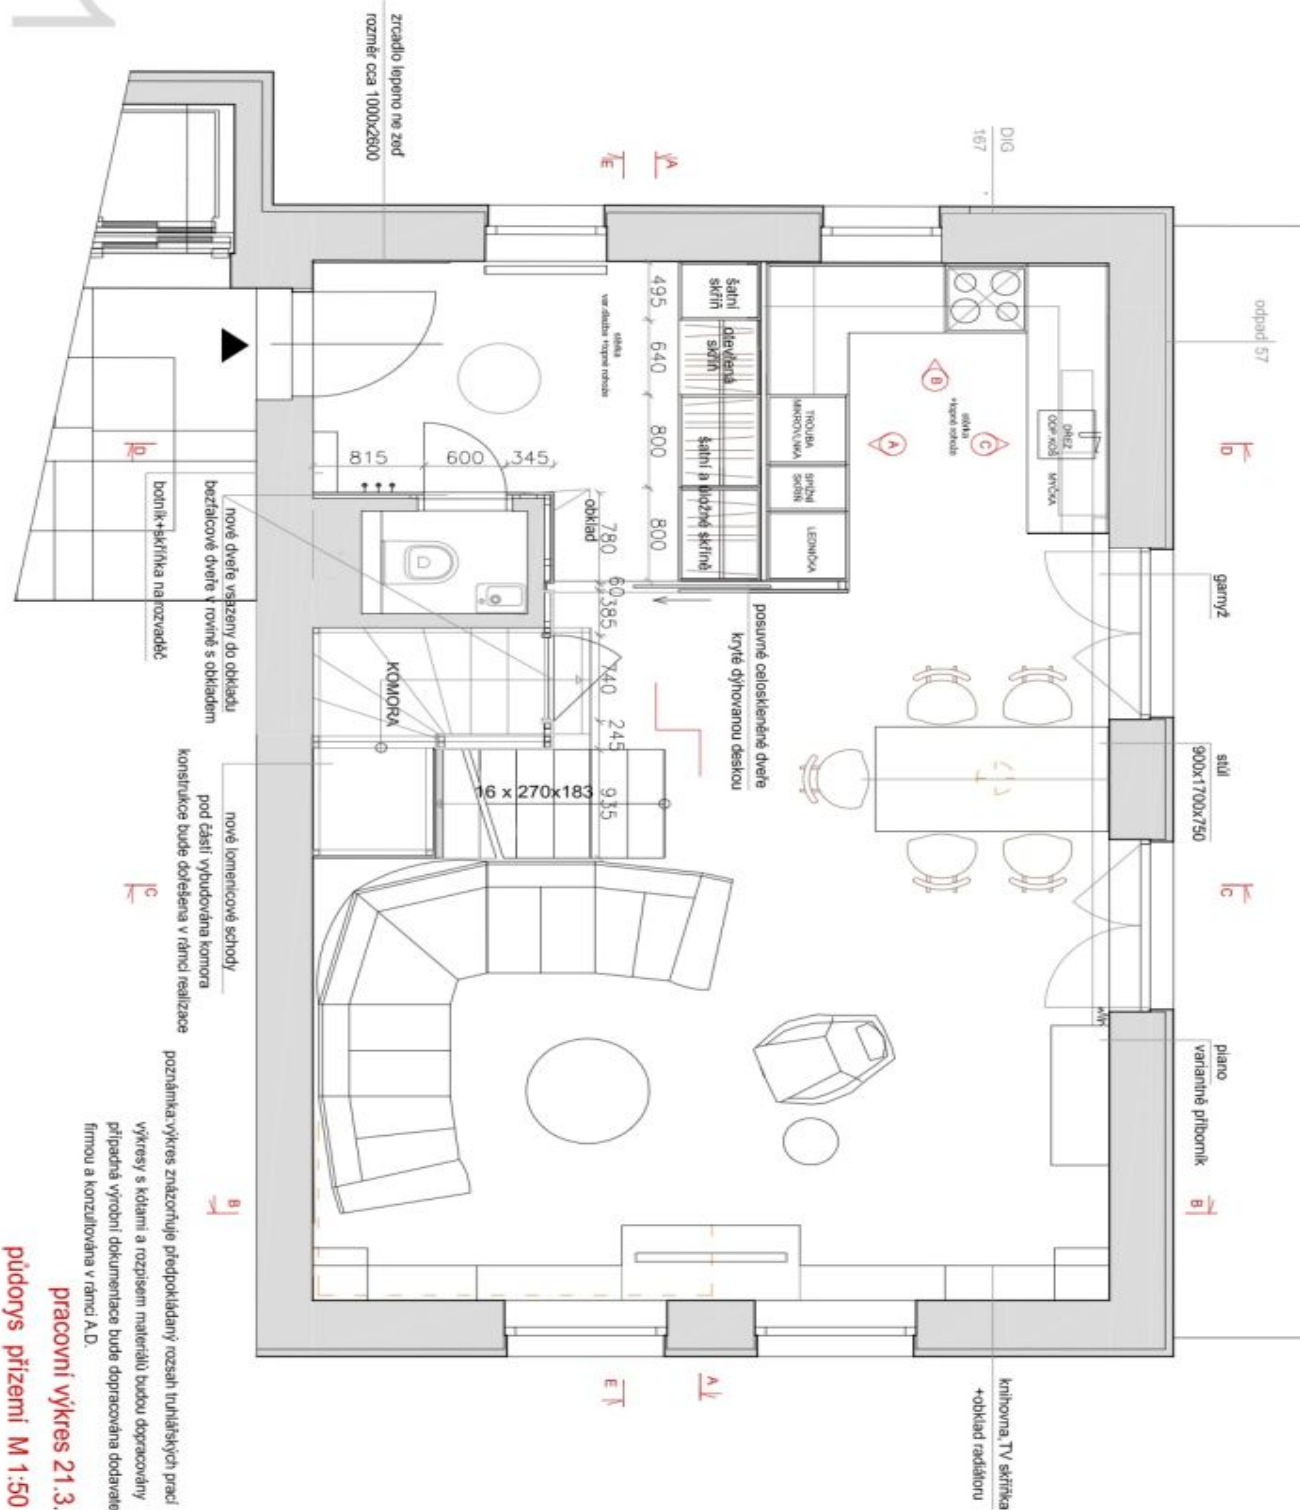

Byt 4+kk

Pronajato

105 m², Praha 4, Podolí, Na Klauďance

Byt 4+kk

Pronajato

105 m², Praha 4, Podolí, Na Klauďance

Celková plocha	114 m ²
Podlahová plocha*	105 m ²
Terasa	9 m ²
Parkování	Garáž a parkovací stání před garáží.
Garáž	Ano
Sklep	Ano
PENB	C
Referenční číslo	29233
K dispozici od	lhned

Ve spodní úrovni bytu se nachází obývací pokoj s jídelním prostorem, plně vybavenou kuchyní a terasou, úložná komora, toaleta pro hosty a vstupní hala s vestavěnými skříněmi. V horním patře jsou umístěny 3 ložnice a koupelna s vanou, sprchovým koutem a toaletou.

* Výměra jednotky dle občanského zákoníku.

Plocha je tvořena součtem celé plochy jednotky a ohraničená obvodovými zdmi.

Byt 4+kk

105 m², Praha 4, Podolí, Na Klauďance

Pronajato

01

pracovní výkres M 1:50
půdorys přízemí

Byt 4+kk

105 m², Praha 4, Podolí, Na Klauďance

Pronajato

02

pracovní výkres 21.3.
půdorys patra M 1:50