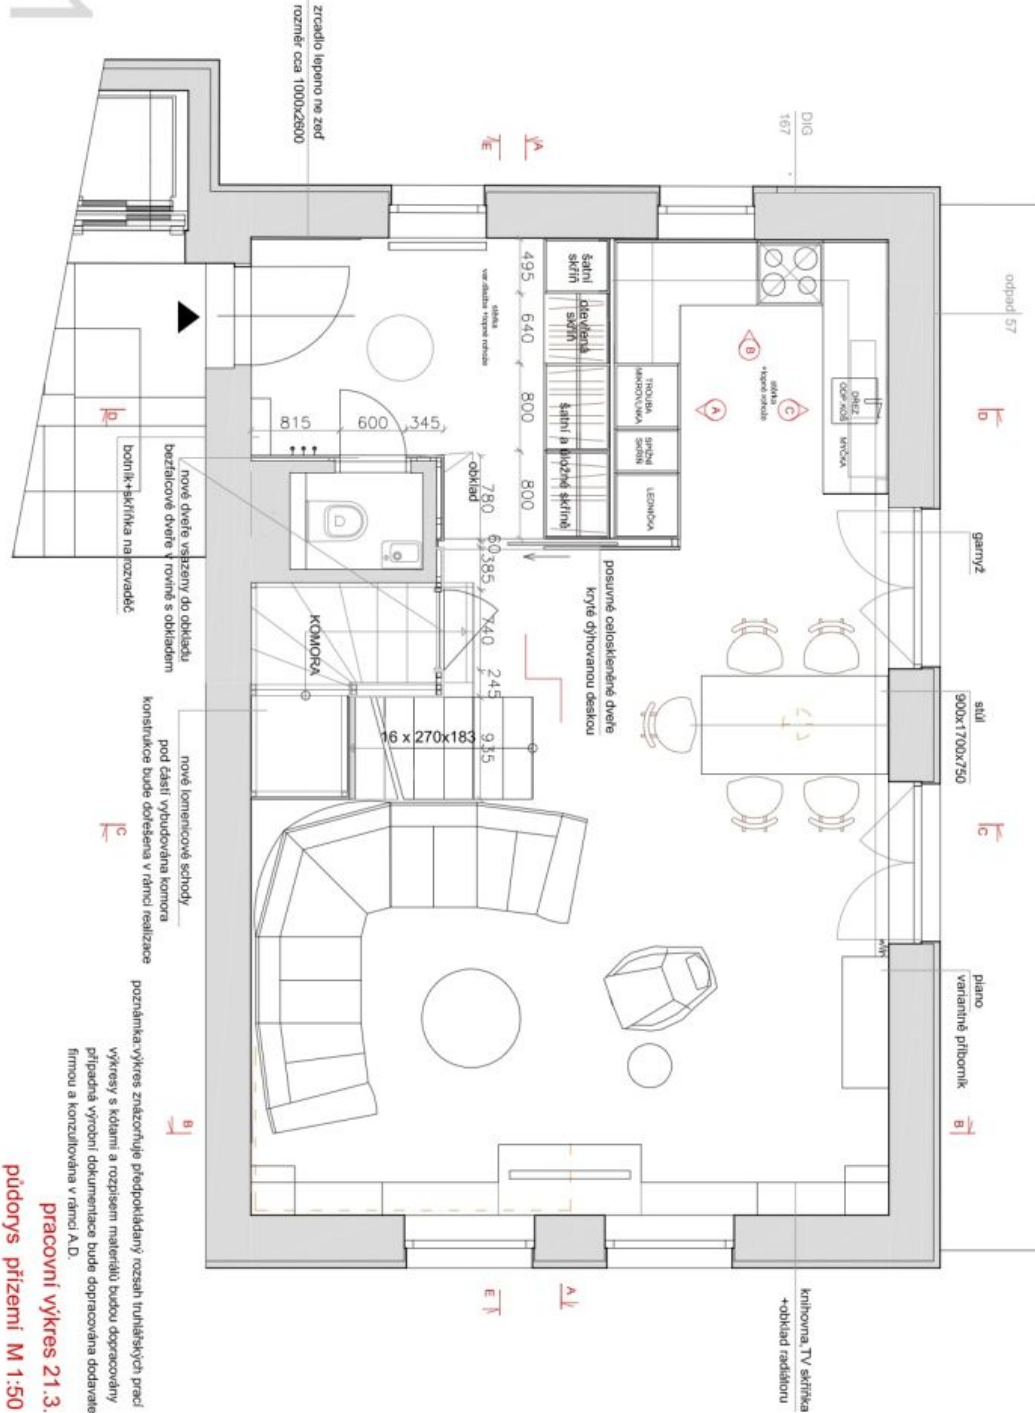

Byt 4+kk

105 m², Praha 4, Podolí, Na Klauďance

Pronajato

Byt 4+kk

105 m², Praha 4, Podolí, Na Klauďance

Pronajato

Celková plocha	114 m ²
Podlahová plocha*	105 m ²
Terasa	9 m ²
Parkování	Garáž a parkovací stání před garáží.
Garáž	Ano
Sklep	Ano
PENB	C
Referenční číslo	29233
K dispozici od	lhned

Ve spodní úrovni bytu se nachází obývací pokoj s jídelním prostorem, plně vybavenou kuchyní a terasou, úložná komora, toaleta pro hosty a vstupní hala s vestavěnými skříněmi. V horním patře jsou umístěny 3 ložnice a koupelna s vanou, sprchovým koutem a toaletou.

* Výměra jednotky dle občanského zákoníku.

Plocha je tvořena součtem celé plochy jednotky a ohraničená obvodovými zdmi.

Byt 4+kk

105 m², Praha 4, Podolí, Na Klauďiáncé

Pronajato

01

Byt 4+kk

105 m², Praha 4, Podolí, Na Klaudiánce