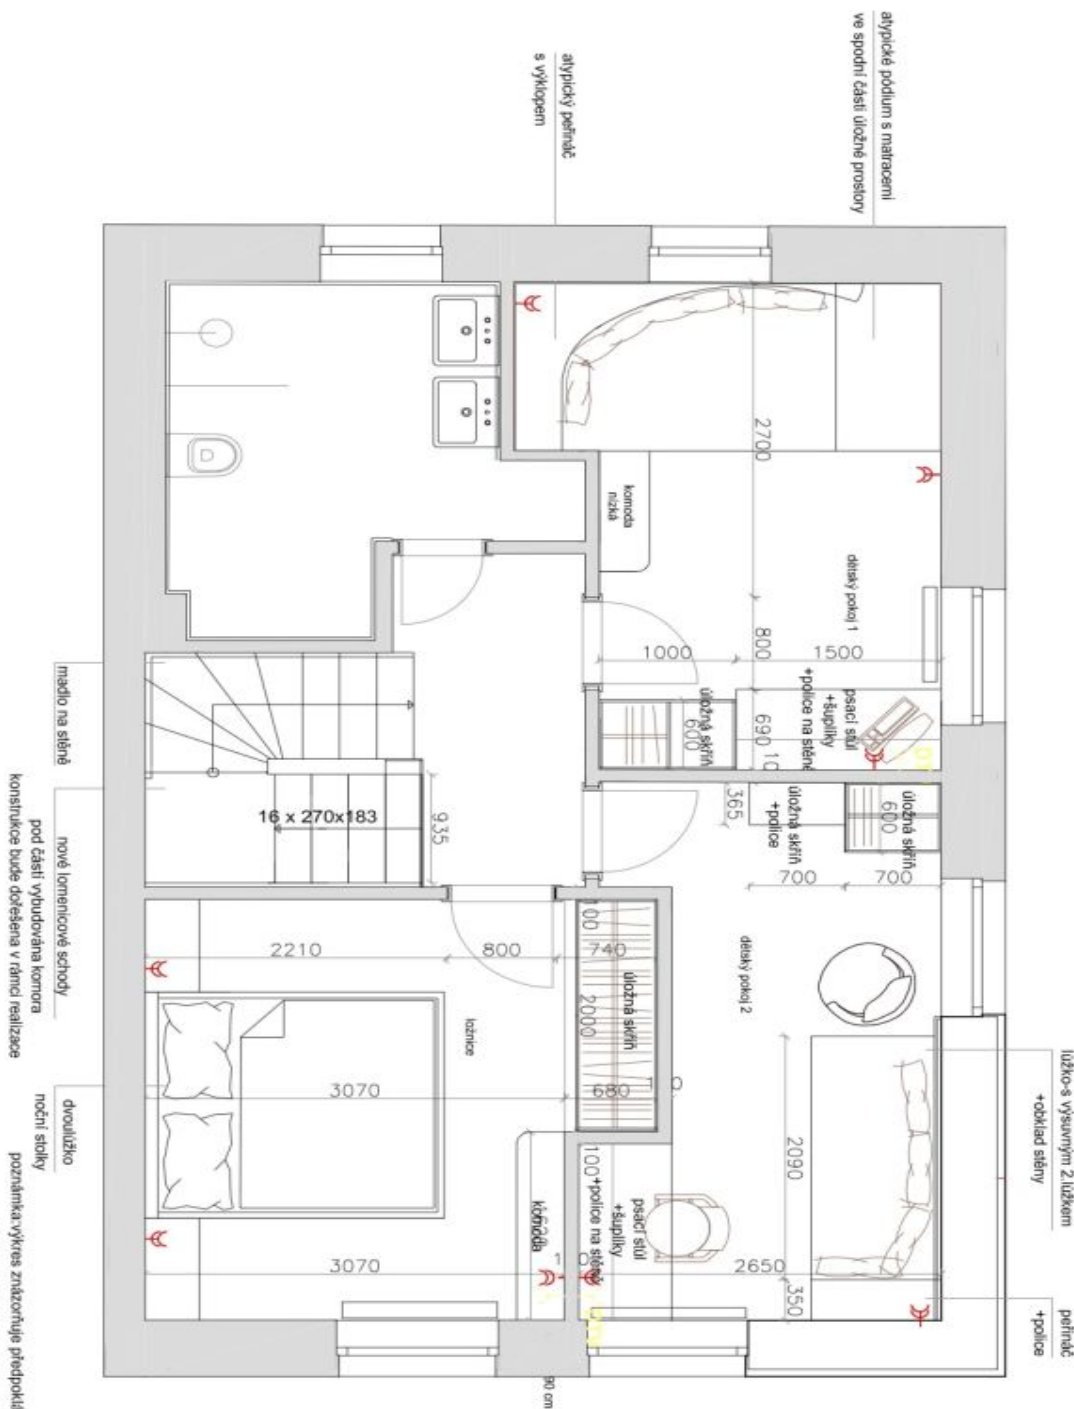

Byt 4+kk

Pronajato

105 m², Praha 4, Podolí, Na Klauďance

Byt 4+kk

Pronajato

105 m², Praha 4, Podolí, Na Klauďance

Celková plocha	114 m ²
Podlahová plocha*	105 m ²
Terasa	9 m ²
Parkování	Garáž a parkovací stání před garáží.
Garáž	Ano
Sklep	Ano
PENB	C
Referenční číslo	29233
K dispozici od	lhned

Ve spodní úrovni bytu se nachází obývací pokoj s jídelním prostorem, plně vybavenou kuchyní a terasou, úložná komora, toaleta pro hosty a vstupní hala s vestavěnými skříněmi. V horním patře jsou umístěny 3 ložnice a koupelna s vanou, sprchovým koutem a toaletou.

* Výměra jednotky dle občanského zákoníku.

Plocha je tvořena součtem celé plochy jednotky a ohraničená obvodovými zdmi.

Byt 4+kk

105 m², Praha 4, Podolí, Na Klauďance

Pronajato

01

pracovní výkres M 1:50
půdorys přízemí

Byt 4+kk

105 m², Praha 4, Podolí, Na Klauďance

Pronajato

02

pracovní výkres 21.3.
půdorys patra M 1:50