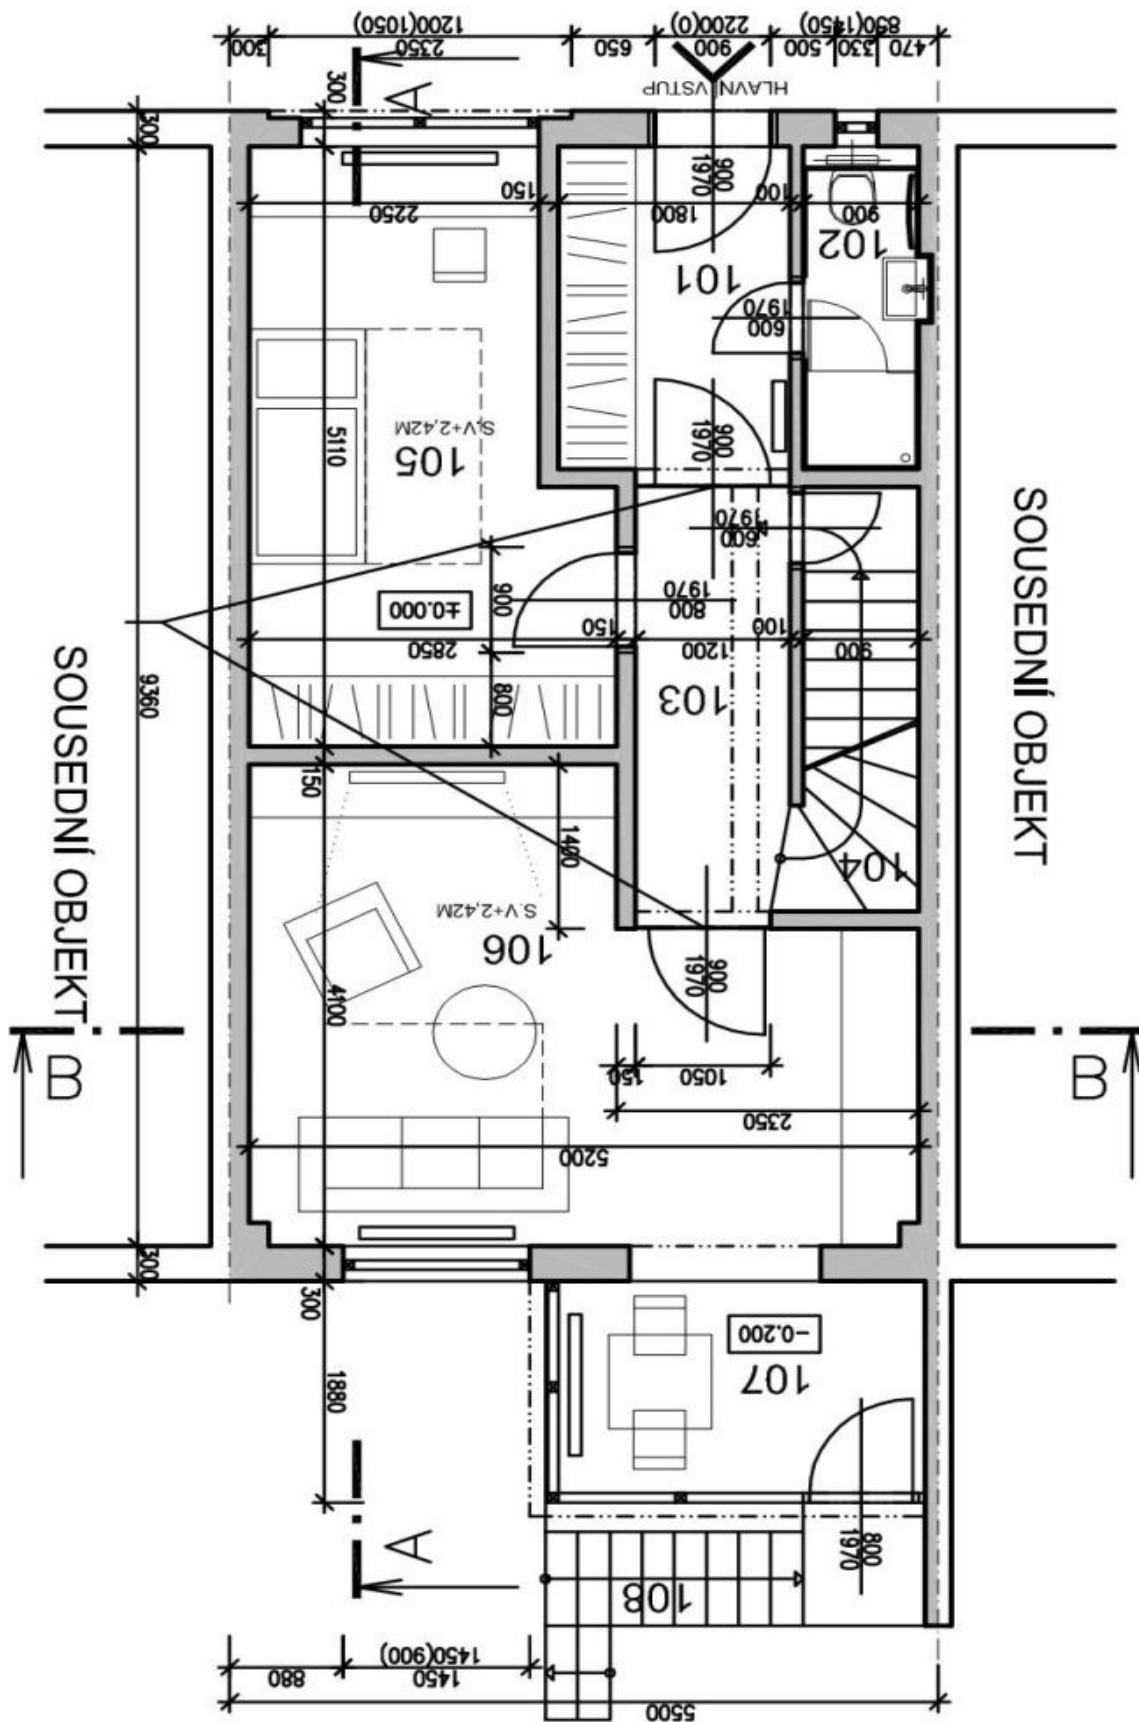

Rodinný dům 4+kk

190 m², Praha 6, Dejvice, Na Míčánce

Pronajato