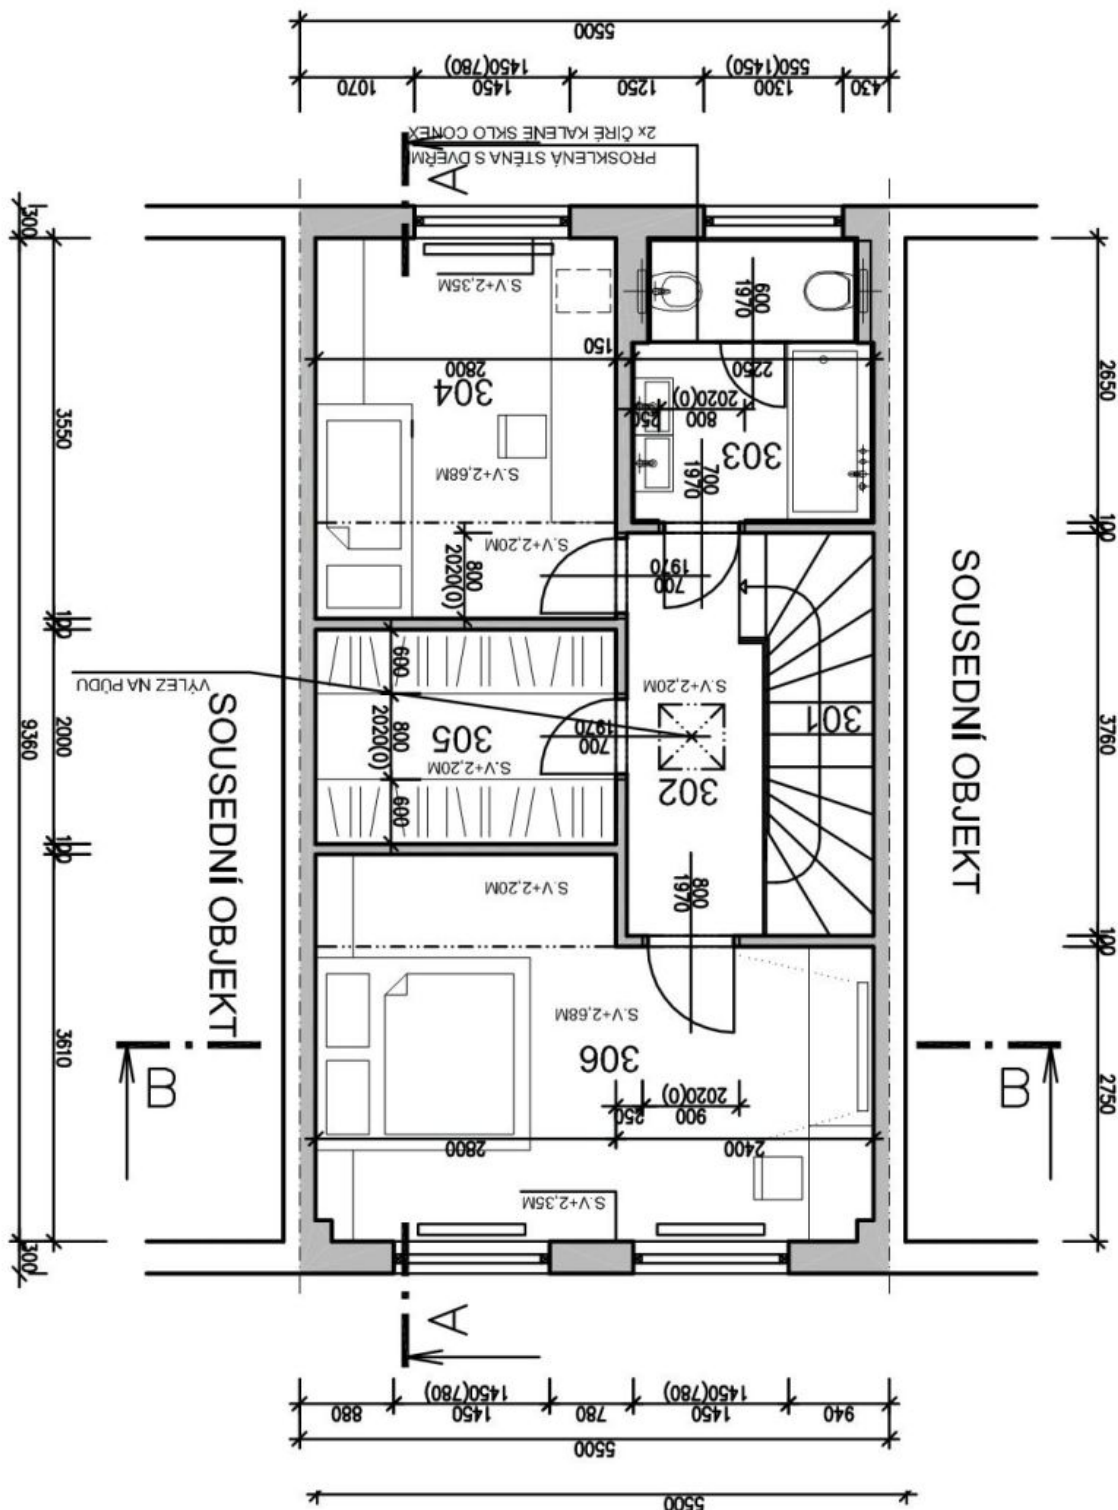

Rodinný dům 4+kk

190 m², Praha 6, Dejvice, Na Míčánce

Pronajato

Rodinný dům 4+kk

190 m², Praha 6, Dejvice, Na Míčánce

Pronajato

Pozemek	295 m ²
Zastavěná plocha	91 m ²
Zahrada	204 m ²
Parkování	Samostatná garáž.
Garáž	Ano
Sklep	Ano
PENB	G
Referenční číslo	2908
K dispozici od	lhned

Přízemí: koupelna se sprchovým koutem, ložnice pro hosty / pracovna, **zimní zahrada** se schůdky vedoucími do zahrady, vstup do garáže. 1. patro: obývací pokoj s jídelním prostorem a plně vybavenou kuchyní, **balkon** do zahrady. 2. patro: 2 ložnice, koupelna s vanou, sprchovým koutem a toaletou, prostorná **šatna**, pěkný výhled na Pražský hrad. Suterén: prádelna s užitečnou vanou, pračkou a sušičkou, sklad.

Rodinný dům 4+kk

190 m², Praha 6, Dejvice, Na Míčánci

Pronajato

Rodinný dům 4+kk

190 m², Praha 6, Dejvice, Na Míčance

Pronajato

Rodinný dům 4+kk

190 m², Praha 6, Dejvice, Na Míčánce

Pronajato

Rodinný dům 4+kk

190 m², Praha 6, Dejvice, Na Míčánce

Pronajato