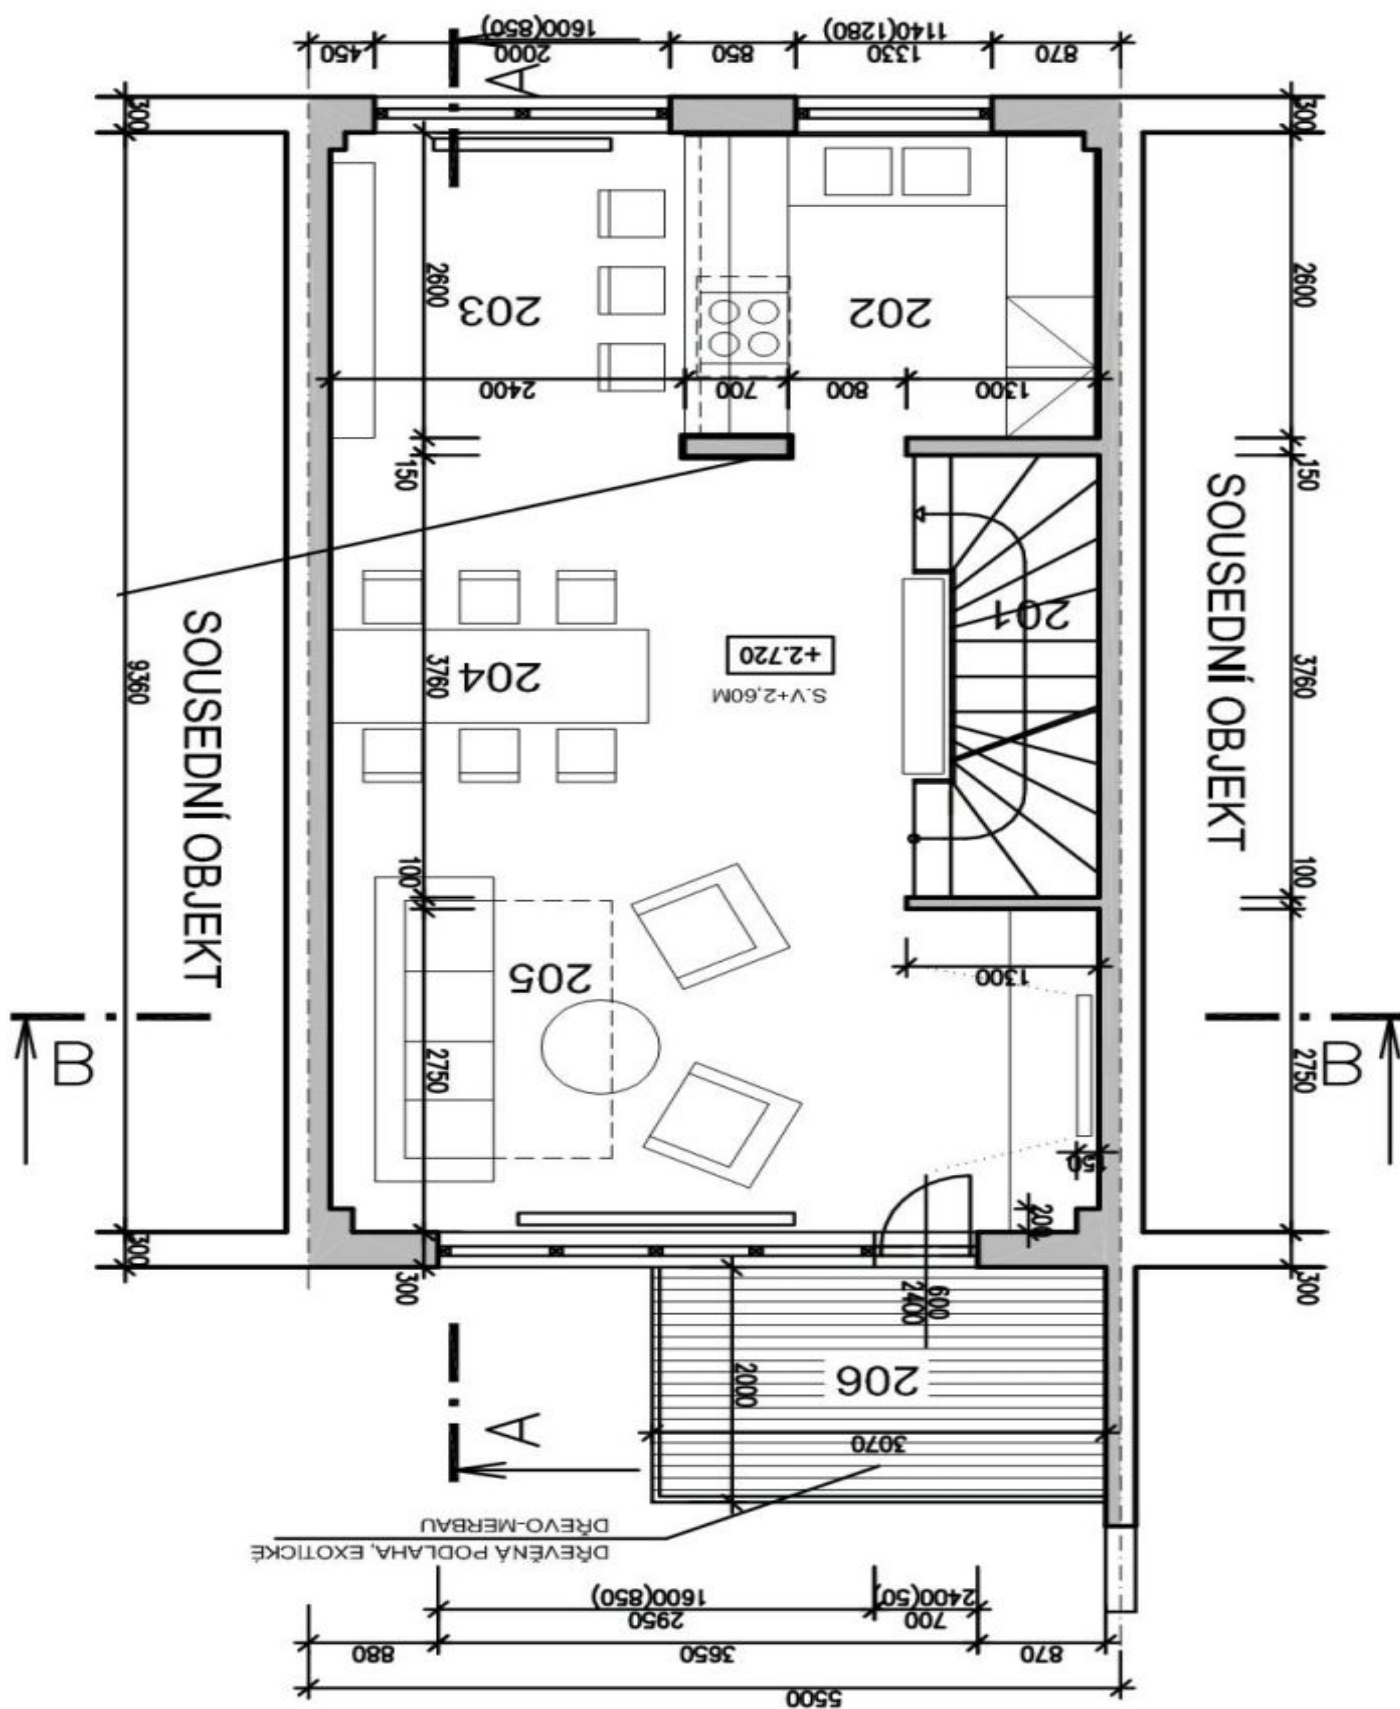

Rodinný dům 4+kk

190 m², Praha 6, Dejvice, Na Míčánce

Pronajato

Rodinný dům 4+kk

190 m², Praha 6, Dejvice, Na Míčánce

Pronajato

Pozemek	295 m ²
Zastavěná plocha	91 m ²
Zahrada	204 m ²
Parkování	Samostatná garáž.
Garáž	Ano
Sklep	Ano
PENB	G
Referenční číslo	2908
K dispozici od	lhned

Přízemí: koupelna se sprchovým koutem, ložnice pro hosty / pracovna, **zimní zahrada** se schůdky vedoucími do zahrady, vstup do garáže. 1. patro: obývací pokoj s jídelním prostorem a plně vybavenou kuchyní, **balkon** do zahrady. 2. patro: 2 ložnice, koupelna s vanou, sprchovým koutem a toaletou, prostorná **šatna**, pěkný výhled na Pražský hrad. Suterén: prádelna s užitečnou vanou, pračkou a sušičkou, sklad.

Rodinný dům 4+kk

190 m², Praha 6, Dejvice, Na Míčánce

Pronajato

Rodinný dům 4+kk

190 m², Praha 6, Dejvice, Na Míčance

Pronajato

Rodinný dům 4+kk

190 m², Praha 6, Dejvice, Na Míčance

Pronajato

Rodinný dům 4+kk

190 m², Praha 6, Dejvice, Na Míčánce

Pronajato