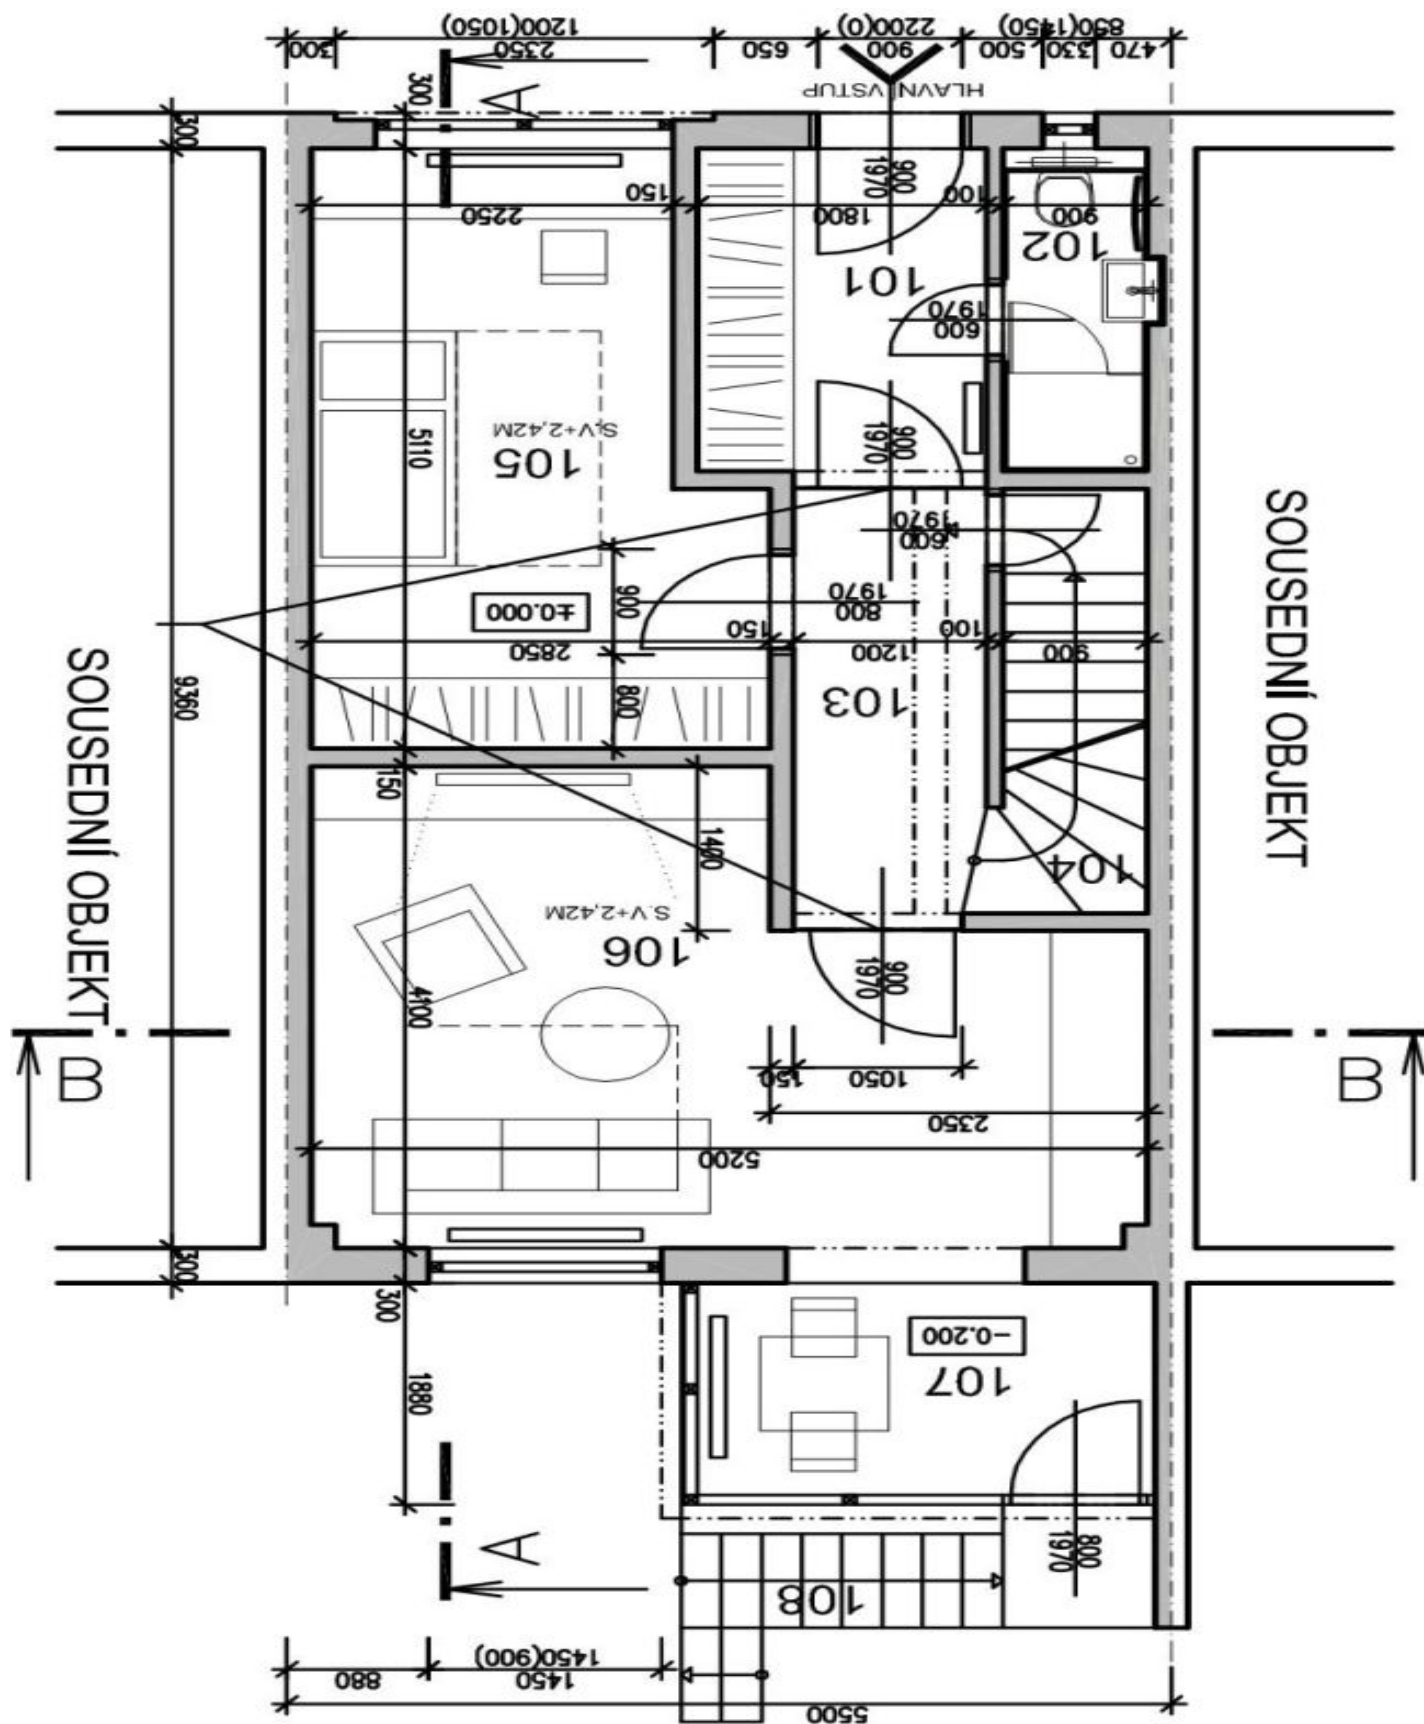

Přízemí: koupelna se sprchovým koutem, ložnice pro hosty / pracovna, **zimní zahrada** se schůdky vedoucími do zahrady, vstup do garáže. 1. patro: obývací pokoj s jídelním prostorem a plně vybavenou kuchyní, **balkon** do zahrady. 2. patro: 2 ložnice, koupelna s vanou, sprchovým koutem a toaletou, prostorná **šatna**, pěkný výhled na Pražský hrad. Suterén: prádelna s užitečnou vanou, pračkou a sušičkou, sklad.

Rodinný dům 4+kk

190 m², Praha 6, Dejvice, Na Míčánce

Pronajato

Rodinný dům 4+kk

190 m², Praha 6, Dejvice, Na Míčance

Pronajato

Rodinný dům 4+kk

190 m², Praha 6, Dejvice, Na Míčance

Pronajato

Rodinný dům 4+kk

190 m², Praha 6, Dejvice, Na Míčánce

Pronajato