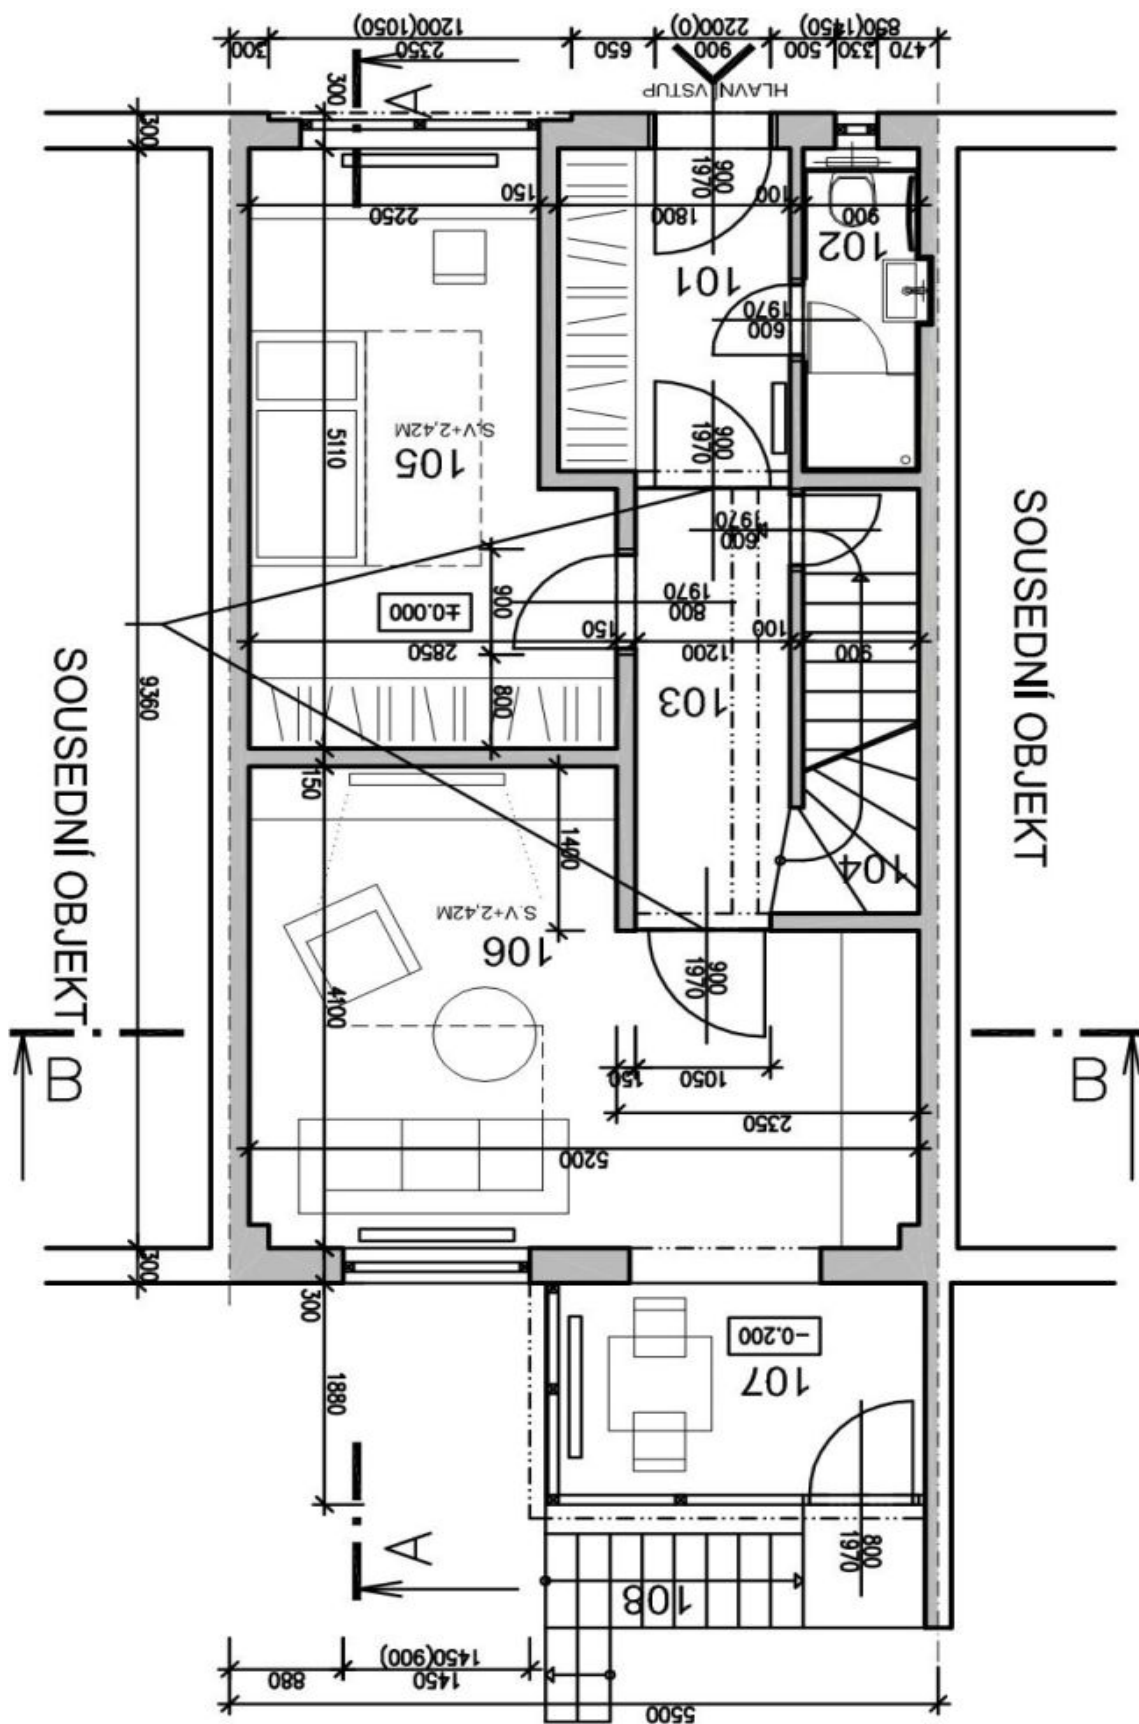

Rodinný dům 4+kk

190 m², Praha 6, Dejvice, Na Míčánce

Pronajato

Rodinný dům 4+kk

190 m², Praha 6, Dejvice, Na Míčánce

Pronajato

Pozemek	295 m ²
Zastavěná plocha	91 m ²
Zahrada	204 m ²
Parkování	Samostatná garáž.
Garáž	Ano
Sklep	Ano
PENB	G
Referenční číslo	2908
K dispozici od	lhned

Přízemí: koupelna se sprchovým koutem, ložnice pro hosty / pracovna, **zimní zahrada** se schůdky vedoucími do zahrady, vstup do garáže. 1. patro: obývací pokoj s jídelním prostorem a plně vybavenou kuchyní, **balkon** do zahrady. 2. patro: 2 ložnice, koupelna s vanou, sprchovým koutem a toaletou, prostorná **šatna**, pěkný výhled na Pražský hrad. Suterén: prádelna s užitečnou vanou, pračkou a sušičkou, sklad.

Rodinný dům 4+kk

190 m², Praha 6, Dejvice, Na Míčánci

Pronajato

Rodinný dům 4+kk

190 m², Praha 6, Dejvice, Na Míčance

Pronajato

Rodinný dům 4+kk

190 m², Praha 6, Dejvice, Na Míčánce

Pronajato

Rodinný dům 4+kk

190 m², Praha 6, Dejvice, Na Míčánce

Pronajato