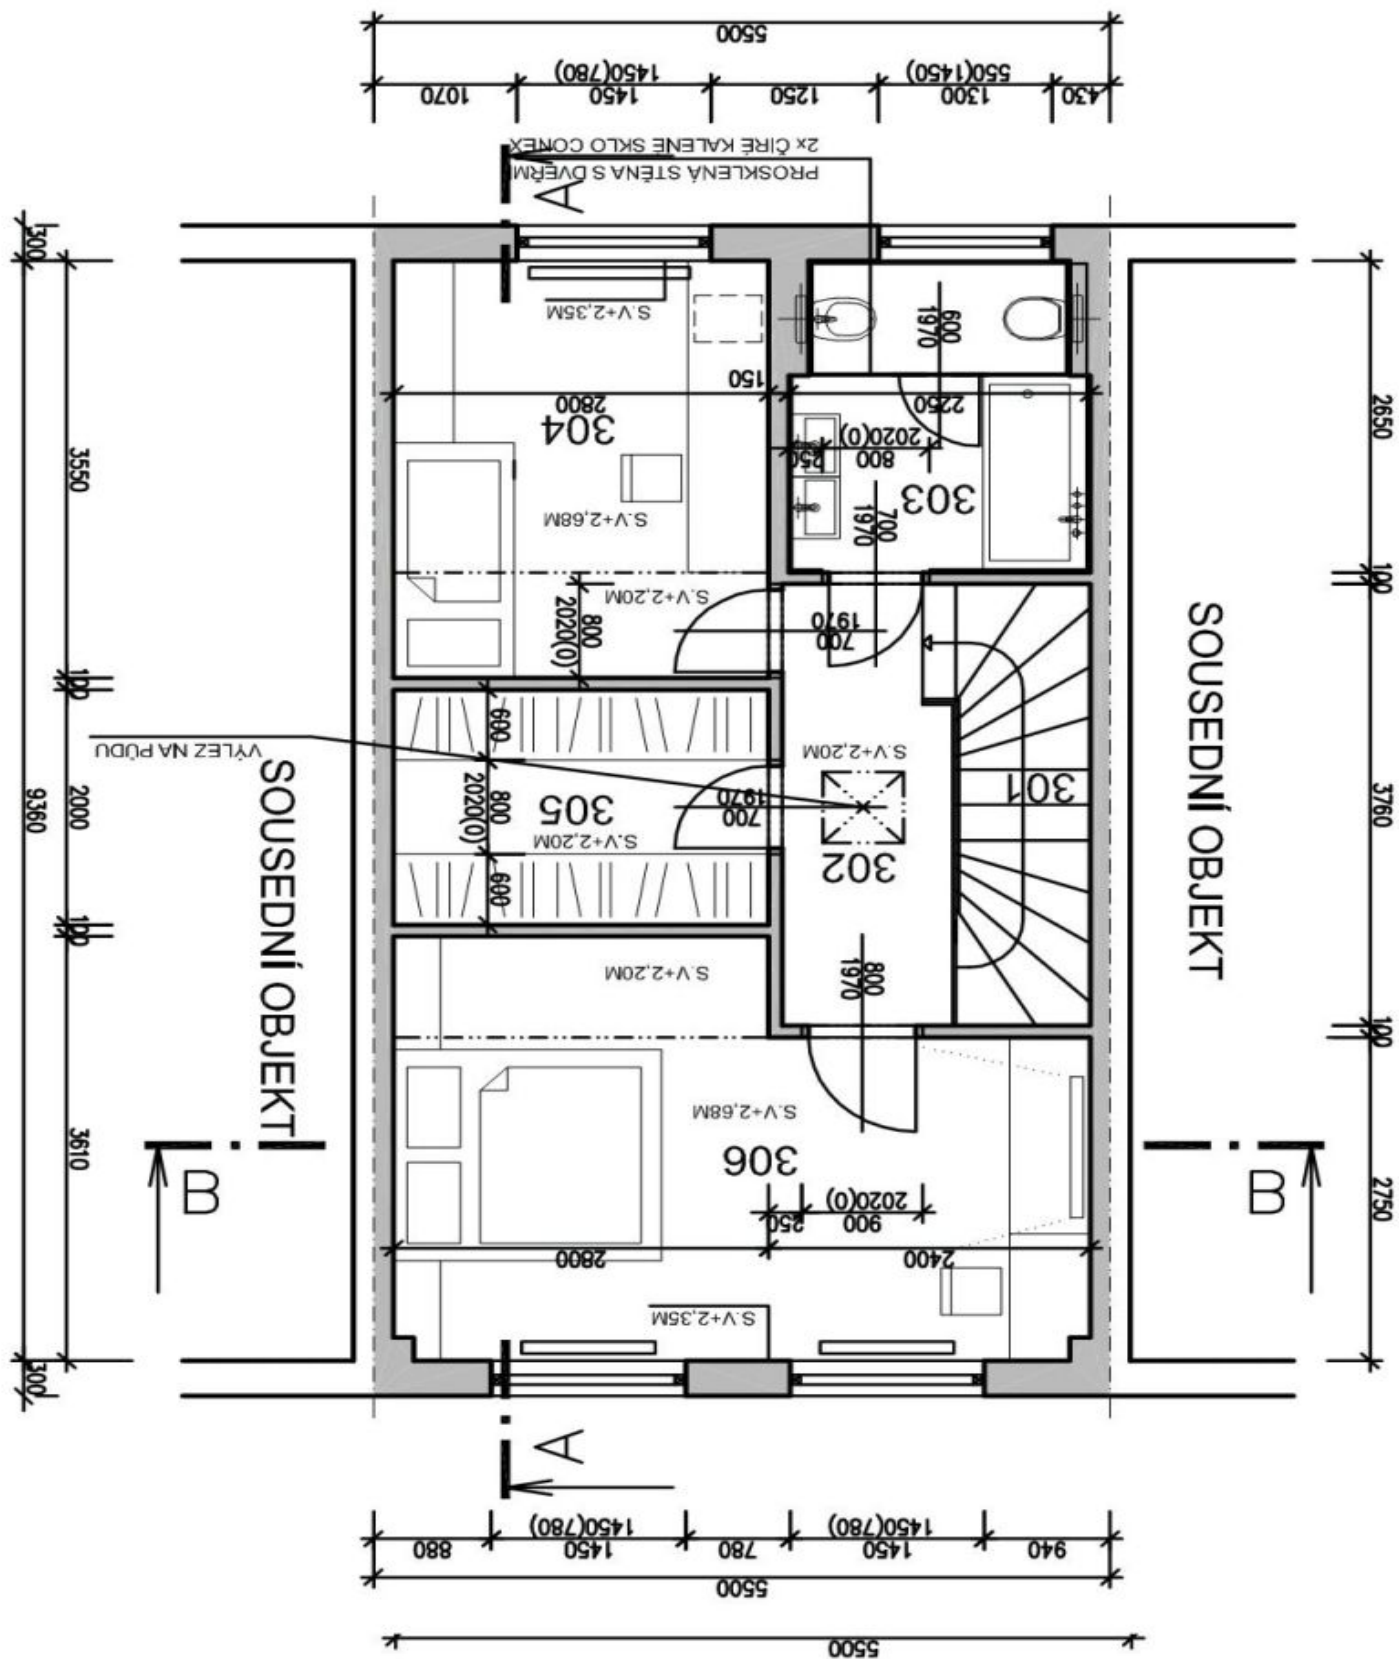

Přízemí: koupelna se sprchovým koutem, ložnice pro hosty / pracovna, **zimní zahrada** se schůdky vedoucími do zahrady, vstup do garáže. 1. patro: obývací pokoj s jídelním prostorem a plně vybavenou kuchyní, **balkon** do zahrady. 2. patro: 2 ložnice, koupelna s vanou, sprchovým koutem a toaletou, prostorná **šatna**, pěkný výhled na Pražský hrad. Suterén: prádelna s užitečnou vanou, pračkou a sušičkou, sklad.

Rodinný dům 4+kk

190 m², Praha 6, Dejvice, Na Míčánce

Pronajato

Rodinný dům 4+kk

190 m², Praha 6, Dejvice, Na Míčance

Pronajato

Rodinný dům 4+kk

190 m², Praha 6, Dejvice, Na Míčance

Pronajato

Rodinný dům 4+kk

190 m², Praha 6, Dejvice, Na Míčánce

Pronajato