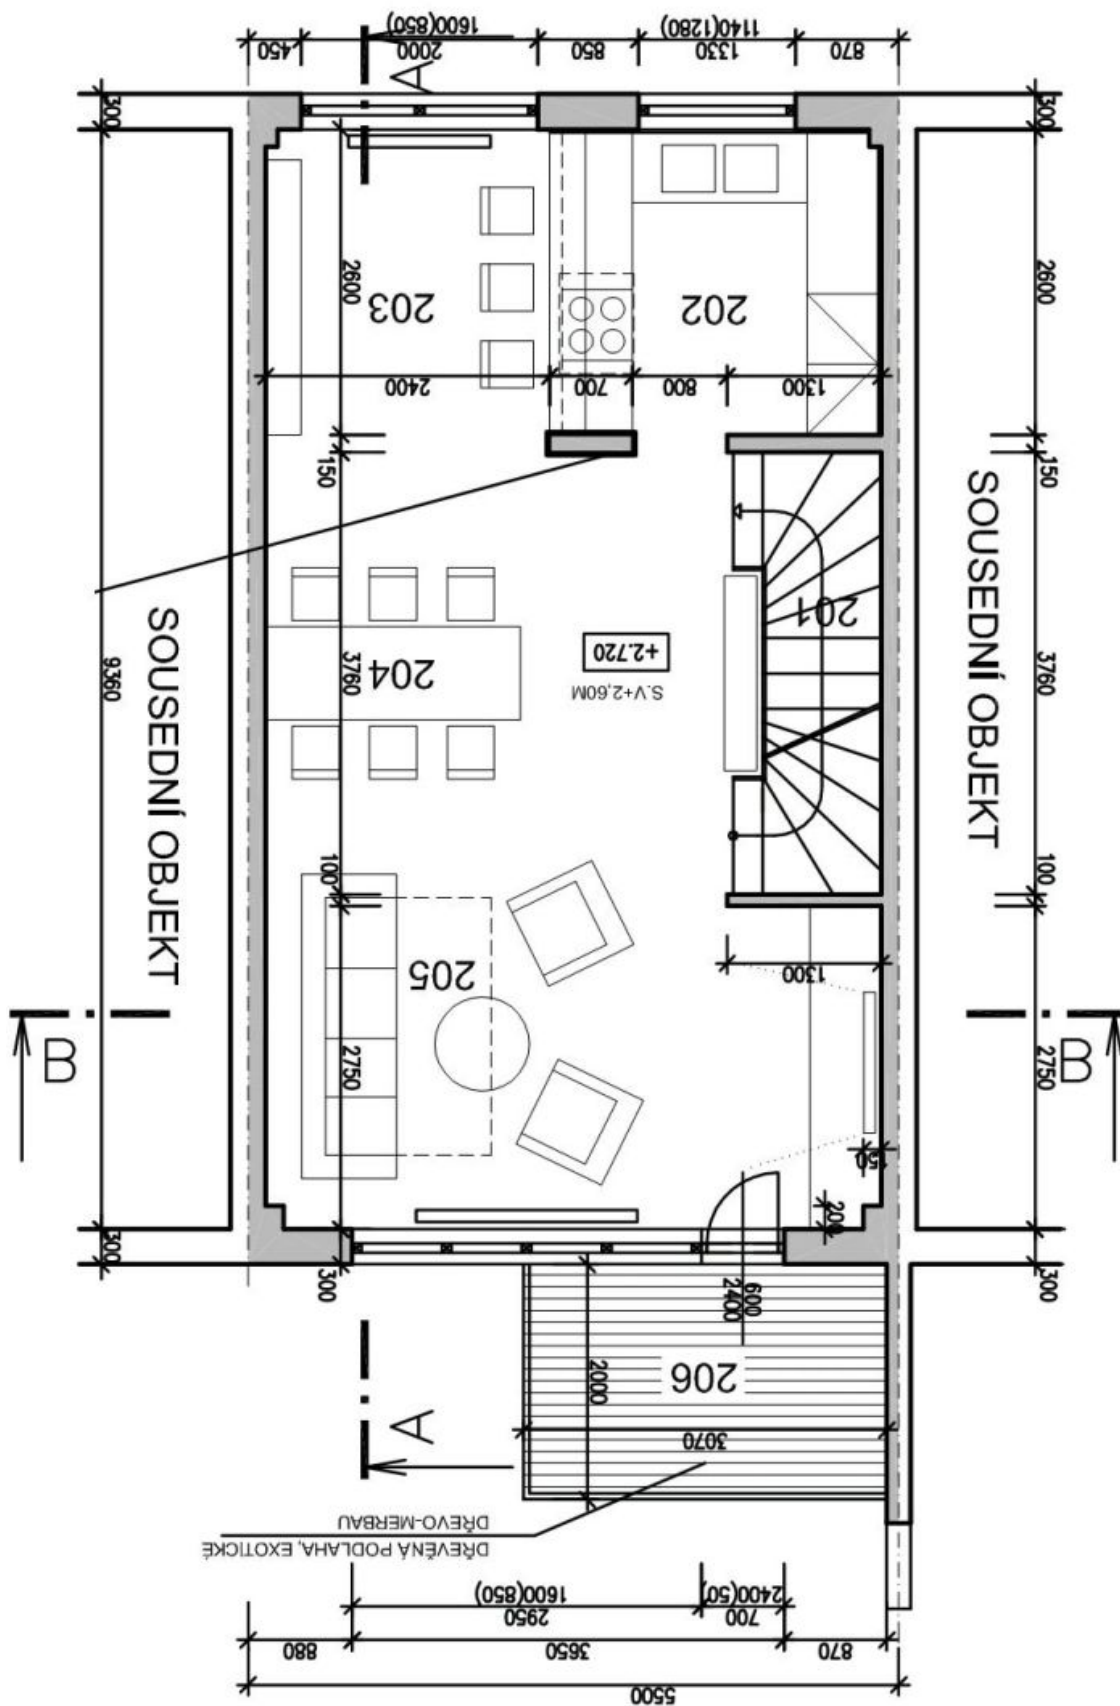

Rodinný dům 4+kk

190 m², Praha 6, Dejvice, Na Míčánce

Pronajato

Rodinný dům 4+kk

190 m², Praha 6, Dejvice, Na Míčánce

Pronajato

Pozemek	295 m ²
Zastavěná plocha	91 m ²
Zahrada	204 m ²
Parkování	Samostatná garáž.
Garáž	Ano
Sklep	Ano
PENB	G
Referenční číslo	2908
K dispozici od	lhned

Přízemí: koupelna se sprchovým koutem, ložnice pro hosty / pracovna, **zimní zahrada** se schůdky vedoucími do zahrady, vstup do garáže. 1. patro: obývací pokoj s jídelním prostorem a plně vybavenou kuchyní, **balkon** do zahrady. 2. patro: 2 ložnice, koupelna s vanou, sprchovým koutem a toaletou, prostorná **šatna**, pěkný výhled na Pražský hrad. Suterén: prádelna s užitečnou vanou, pračkou a sušičkou, sklad.

Rodinný dům 4+kk

190 m², Praha 6, Dejvice, Na Míčánci

Pronajato

Rodinný dům 4+kk

190 m², Praha 6, Dejvice, Na Míčánce

Pronajato

Rodinný dům 4+kk

190 m², Praha 6, Dejvice, Na Míčánce

Pronajato

Rodinný dům 4+kk

190 m², Praha 6, Dejvice, Na Míčánce

Pronajato