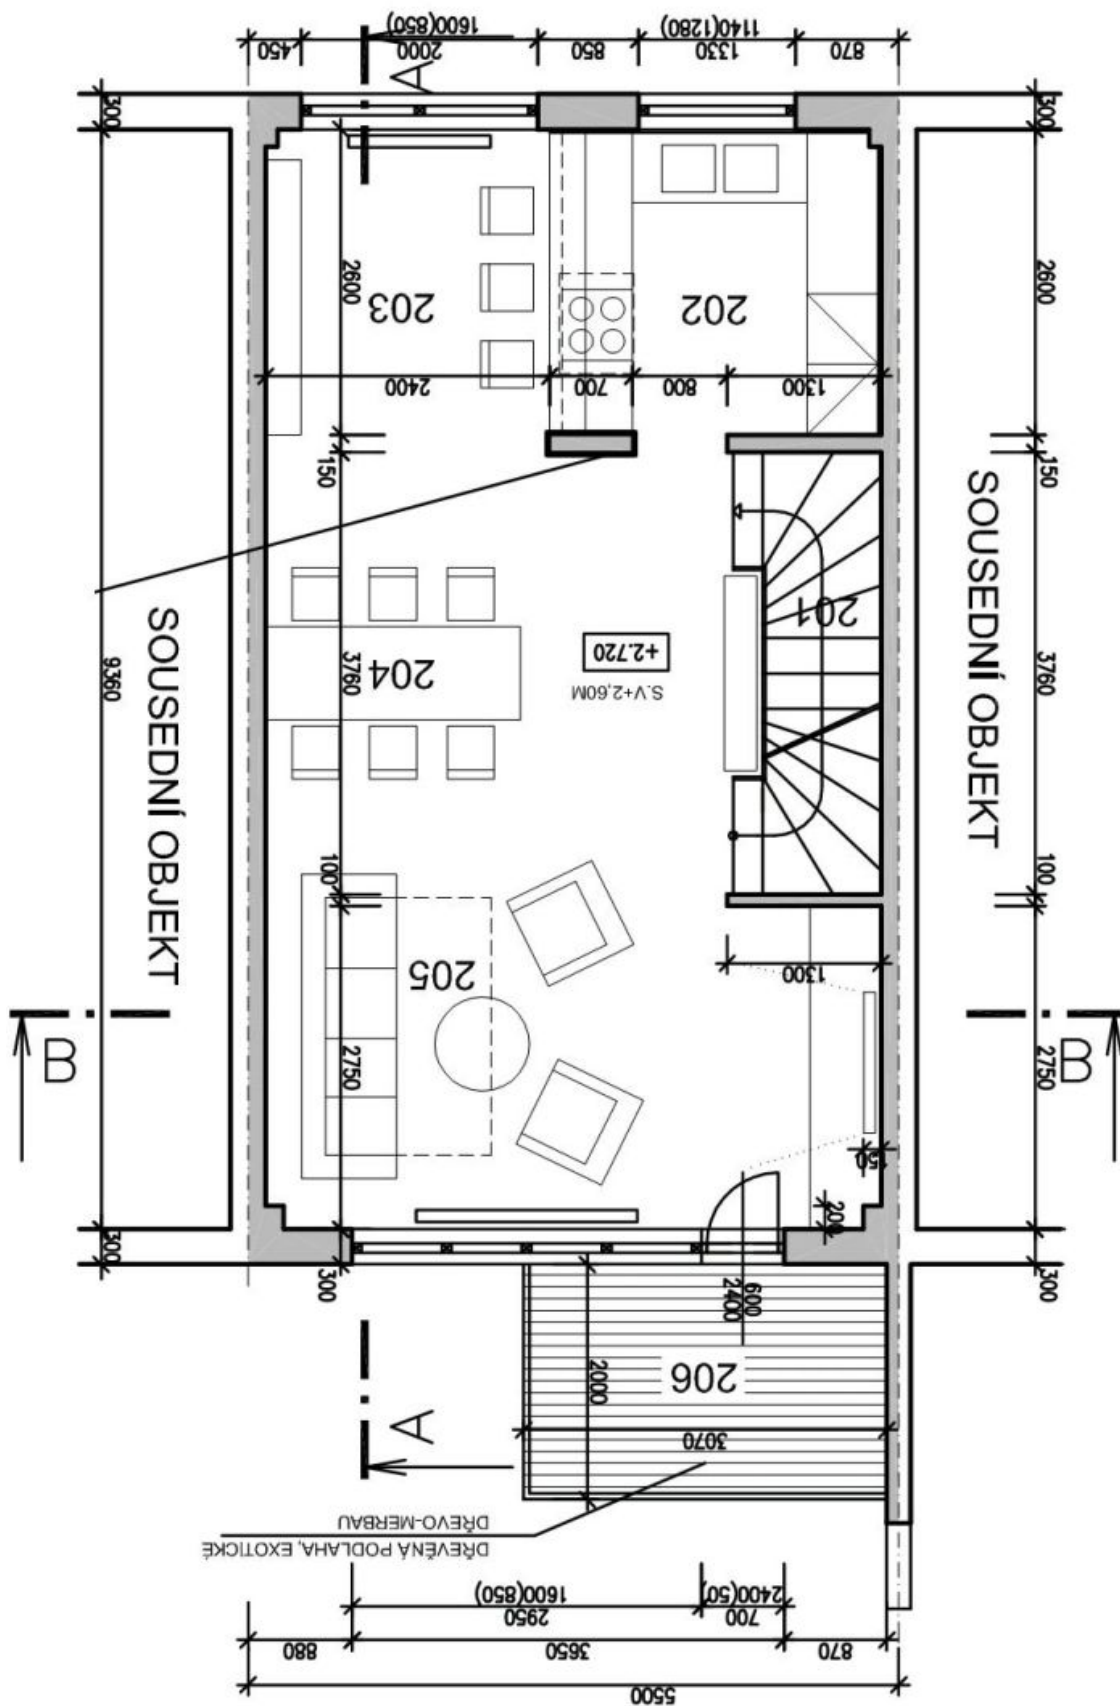

Rodinný dům 4+kk

190 m², Praha 6, Dejvice, Na Míčánce

Pronajato

Rodinný dům 4+kk

190 m², Praha 6, Dejvice, Na Míčánce

Pronajato

Pozemek	295 m ²
Zastavěná plocha	91 m ²
Zahrada	204 m ²
Parkování	Samostatná garáž.
Garáž	Ano
Sklep	Ano
PENB	G
Referenční číslo	2908
K dispozici od	lhned

Přízemí: koupelna se sprchovým koutem, ložnice pro hosty / pracovna, **zimní zahrada** se schůdky vedoucími do zahrady, vstup do garáže. 1. patro: obývací pokoj s jídelním prostorem a plně vybavenou kuchyní, **balkon** do zahrady. 2. patro: 2 ložnice, koupelna s vanou, sprchovým koutem a toaletou, prostorná **šatna**, pěkný výhled na Pražský hrad. Suterén: prádelna s užitečnou vanou, pračkou a sušičkou, sklad.

Rodinný dům 4+kk

190 m², Praha 6, Dejvice, Na Míčánci

Pronajato

Rodinný dům 4+kk

190 m², Praha 6, Dejvice, Na Míčance

Pronajato

Rodinný dům 4+kk

190 m², Praha 6, Dejvice, Na Míčánce

Pronajato

Rodinný dům 4+kk

190 m², Praha 6, Dejvice, Na Míčánce

Pronajato