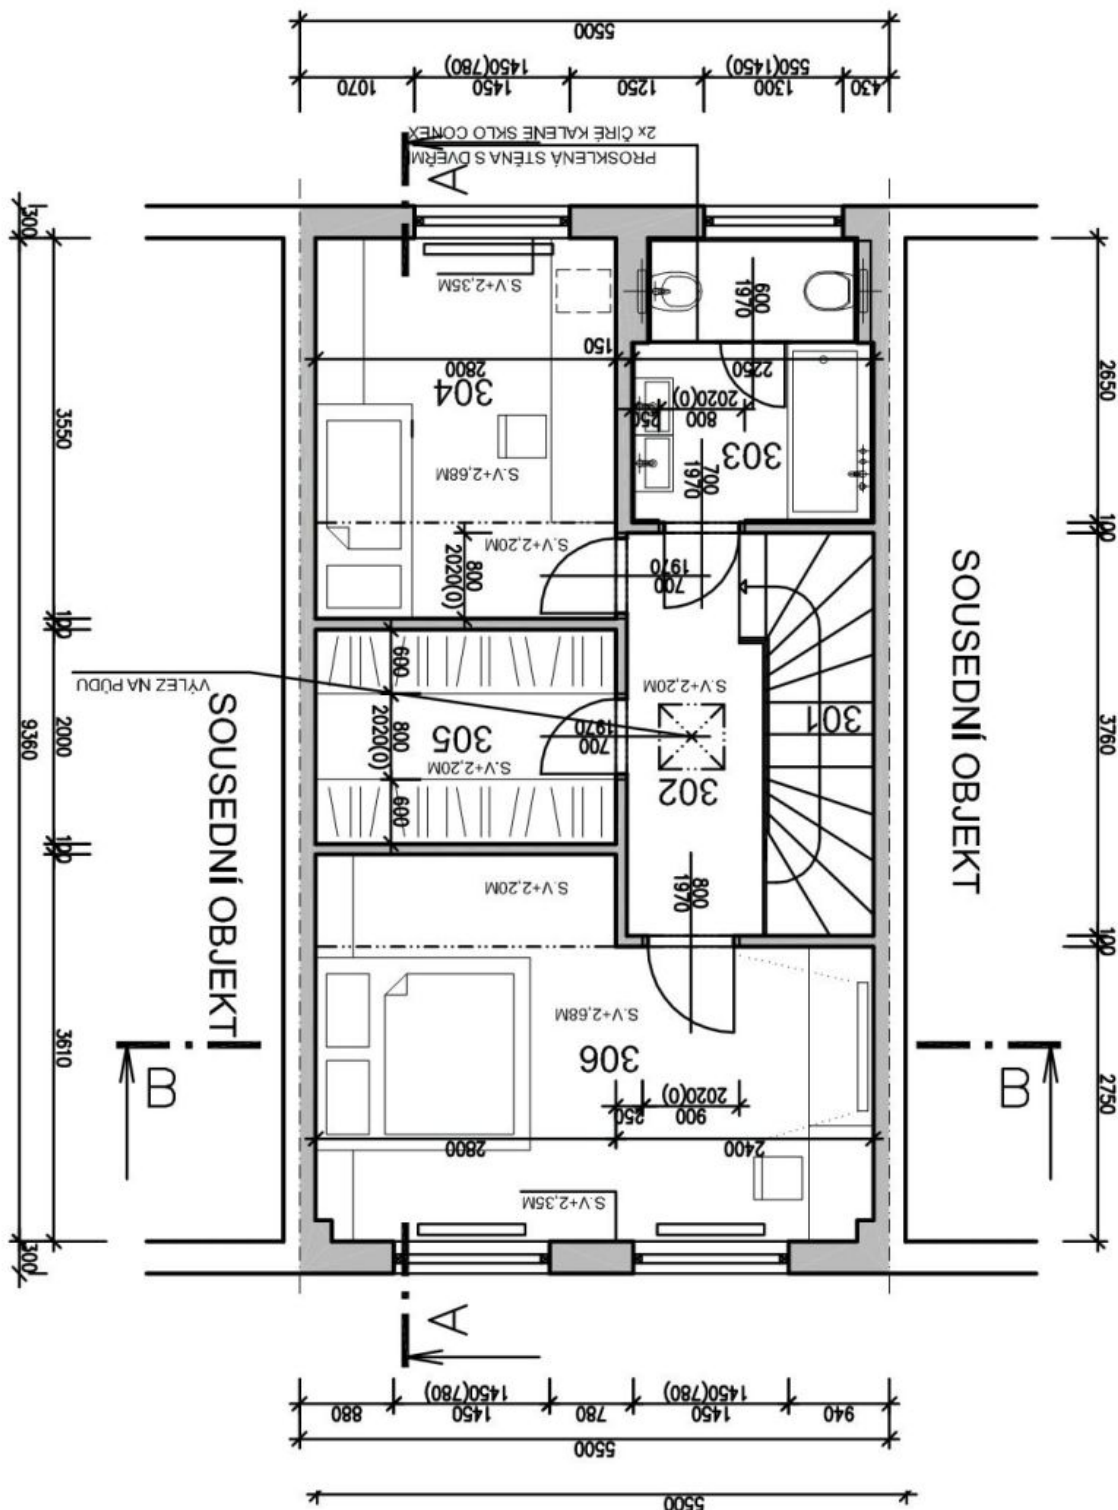

Rodinný dům 4+kk

190 m², Praha 6, Dejvice, Na Míčánce

Pronajato

Rodinný dům 4+kk

190 m², Praha 6, Dejvice, Na Míčánce

Pronajato

Pozemek	295 m ²
Zastavěná plocha	91 m ²
Zahrada	204 m ²
Parkování	Samostatná garáž.
Garáž	Ano
Sklep	Ano
PENB	G
Referenční číslo	2908
K dispozici od	lhned

Přízemí: koupelna se sprchovým koutem, ložnice pro hosty / pracovna, **zimní zahrada** se schůdky vedoucími do zahrady, vstup do garáže. 1. patro: obývací pokoj s jídelním prostorem a plně vybavenou kuchyní, **balkon** do zahrady. 2. patro: 2 ložnice, koupelna s vanou, sprchovým koutem a toaletou, prostorná **šatna**, pěkný výhled na Pražský hrad. Suterén: prádelna s užitečnou vanou, pračkou a sušičkou, sklad.

Rodinný dům 4+kk

190 m², Praha 6, Dejvice, Na Míčánci

Pronajato

Rodinný dům 4+kk

190 m², Praha 6, Dejvice, Na Míčánce

Pronajato

Rodinný dům 4+kk

190 m², Praha 6, Dejvice, Na Míčánce

Pronajato

Rodinný dům 4+kk

190 m², Praha 6, Dejvice, Na Míčánce

Pronajato