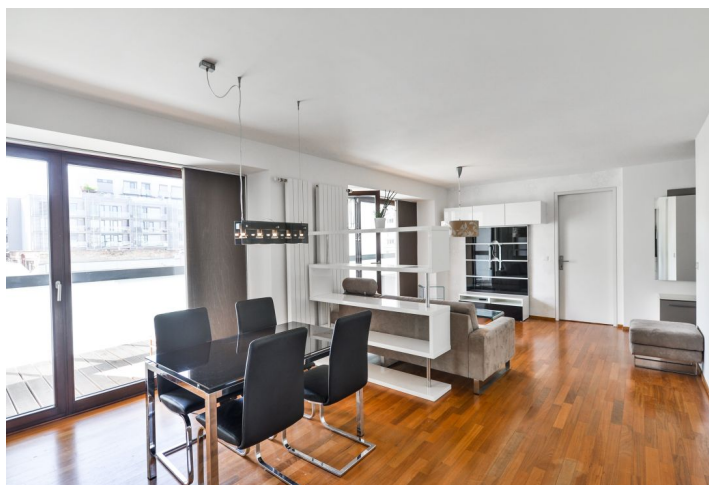

Byt 2+kk

58 m², Praha 8, Karlín, Šaldova

Pronajato