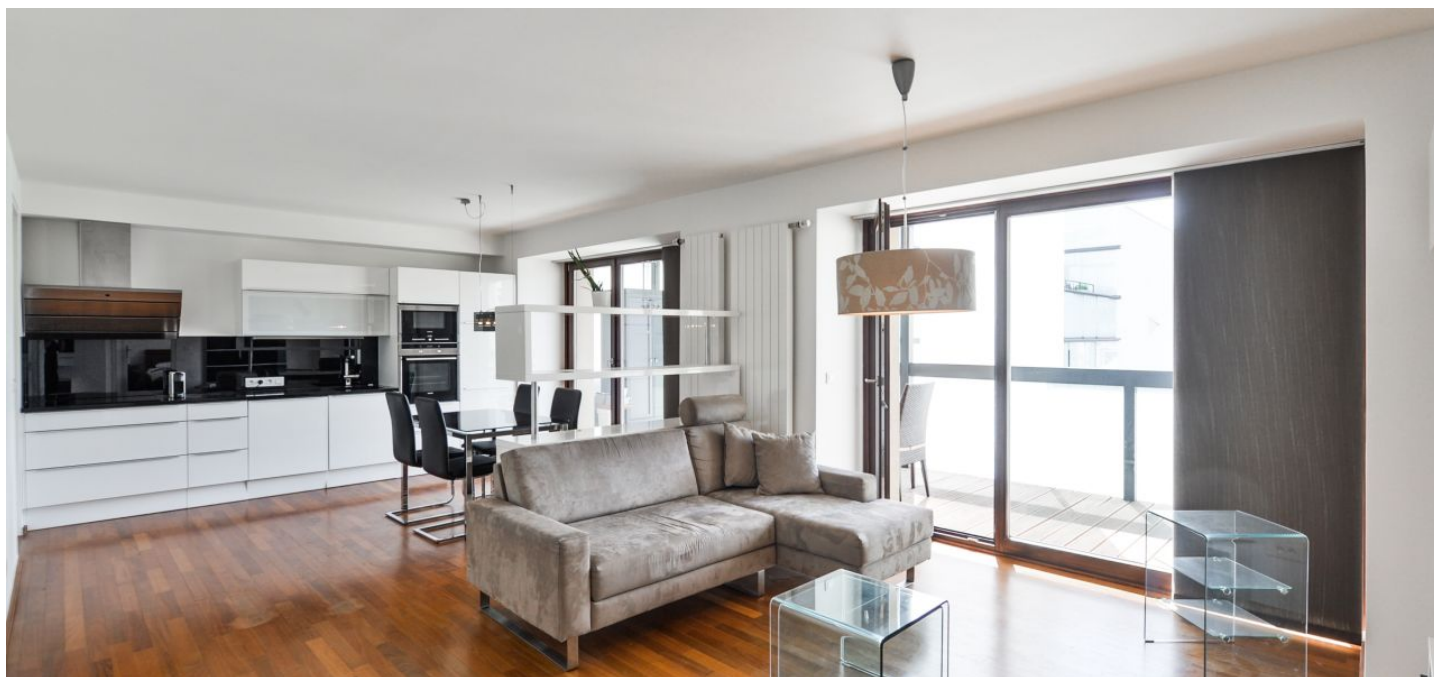

Byt 2+kk

58 m², Praha 8, Karlín, Šaldova

Pronajato