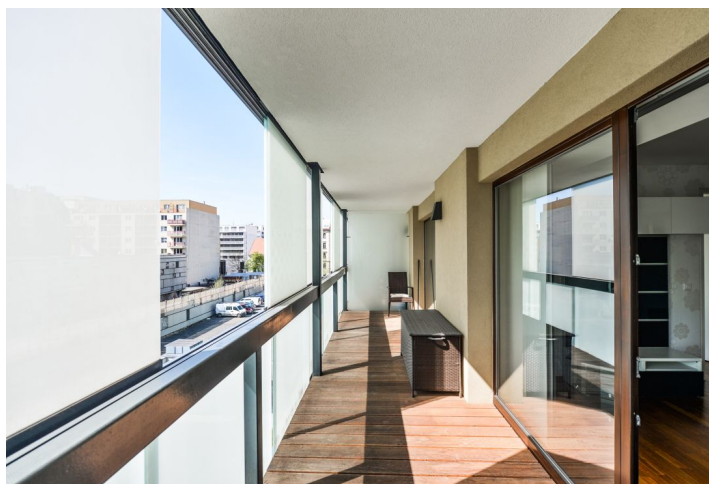

Plně zařízený moderní byt s velkou uzavíratelnou lodží, situovaný ve 3. patře kompletně zrekonstruované industriální budovy, moderního rezidenčního komplexu Cornlofts. Byt se nachází v klidné ulici v rychle se rozvíjející části Karlína se snadnou dostupností do centra, pouhé 3 minuty od zastávky tramvaje a stanice metra Křižíkova. Výtah, 24hodinová ostraha, kamerový systém, společná zahrada ve vnitrobloku a podzemní garáž v objektu.

Byt tvoří obývací pokoj s plně vybavenou kuchyní a jídelnou, 1 ložnice, koupelna s vanou se sprchovou zástěnou a toaletou, komora a otevřená vstupní chodba. **Lodžie** je přístupná z obou hlavních místností. Byt je orientován do tiché zahrady ve vnitrobloku.