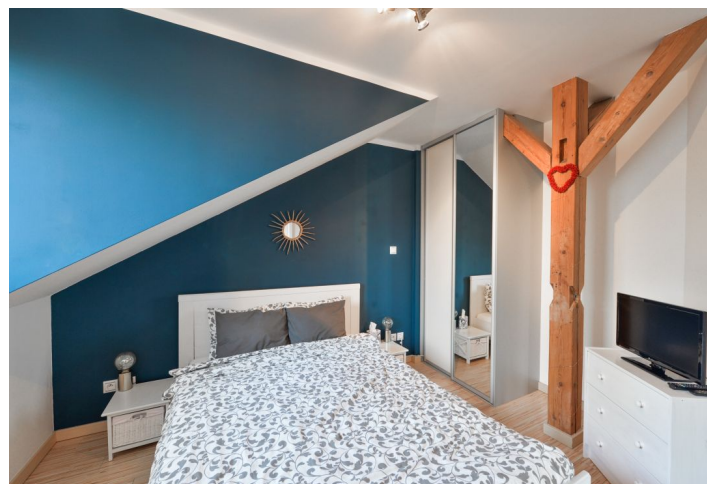

Byt 2+kk

42 m², Praha 6, Dejvice, Zemědělská

Pronajato