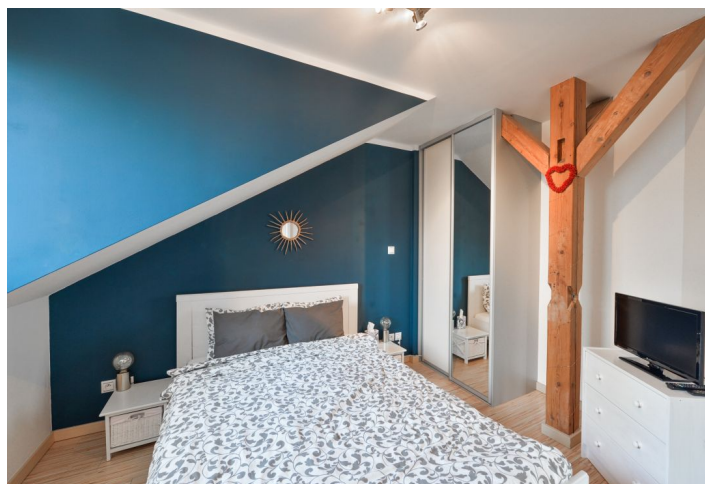

Byt 2+kk

42 m², Praha 6, Dejvice, Zemědělská

Pronajato