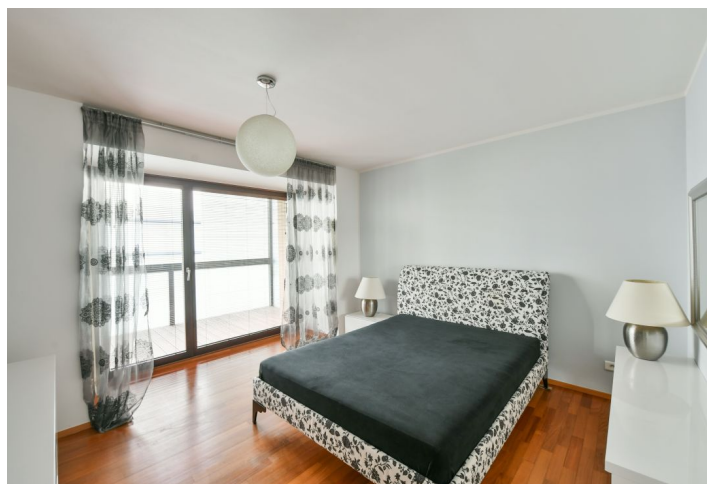

Nadstandardní, částečně zařízený mezonetový byt se 2 koupelnami a 2 uzavíratelnými lodžemi, situovaný ve 3. patře kompletně zrekonstruované industriální budovy, moderního rezidenčního komplexu Cornlofts Šaldova. Byt se nachází v klidné ulici v rychle se rozvíjející části Karlína se snadnou dostupností do centra, pouhé 3 minuty od zastávky tramvaje a stanice metra Křižíkova. Výtah, 24hodinová ostraha, kamerový systém, společná zahrada ve vnitrobloku a podzemní garáž v objektu.

V horním, vstupním patře bytu se nachází hlavní ložnice s koupelnou (sprchový kout), druhá ložnice, samostatná koupelna (vana, toaleta) a velká vstupní hala s vestavěnými skříněmi. Z haly a obou ložnic je přístupná prostorná lodžie. Ve spodní úrovni je umístěn obývací pokoj s druhou lodží, plně vybavená kuchyň s jídelnou, úložná komora a toaleta s technickým zázemím.