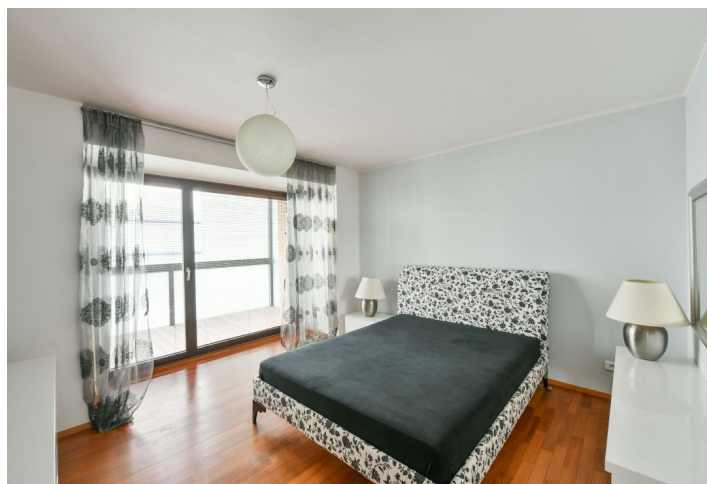

Byt 3+1

111 m², Praha 8, Karlín, Šaldova

Pronajato