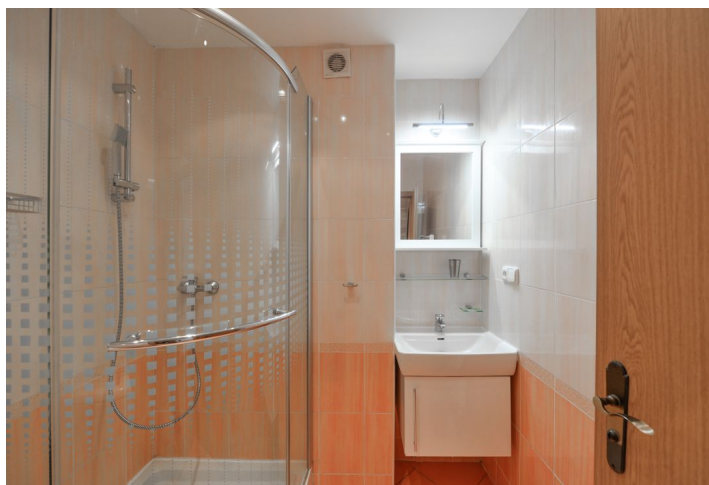

Byt 2+kk

57 m², Praha 5, Smíchov, V Lesíčku

Pronajato

Byt 2+kk

57 m², Praha 5, Smíchov, V Lesíčku

Pronajato

Celková plocha	57 m ²
Parkování	-
Sklep	Ano
PENB	G
Referenční číslo	28938
K dispozici od	lhned

Nabízíme k pronájmu nově částečně zrenovovaný byt ve 3. patře zrekonstruovaného činžovního domu se zachovanými původními prvky, bohatě zdobenými vstupními prostory, společnou zahradou ve vnitrobloku a výtahem. Dům stojí v klidné ulici nedaleko nábřeží Vltavy, Petřínských sadů a Zahrady Kinských, v blízkém dosahu obchodního centra Nový Smíchov a stanice metra Anděl (6 min. do centra).

Interiér bytu tvoří obývací pokoj s elektrickým **krbem** a plně vybaveným kuchyňským koutem, do dvora orientovaná ložnice s velkými úložnými prostory, koupelna se sprchovým koutem, samostatná toaleta s technickým zázemím a vstupní hala.

Zachované původní prvky, vysoké stropy, velká okna, laminátové podlahy, dlažba, bezpečnostní dveře, vestavěné úložné prostory, elektrické topení, pračka, myčka, mikrovlnná trouba, **sklep**, společný balkon v mezipatře domu. Záloha na společné domovní služby a vodu 800 Kč/osoba/měsíc. Elektřina bude převedena na nájemce.