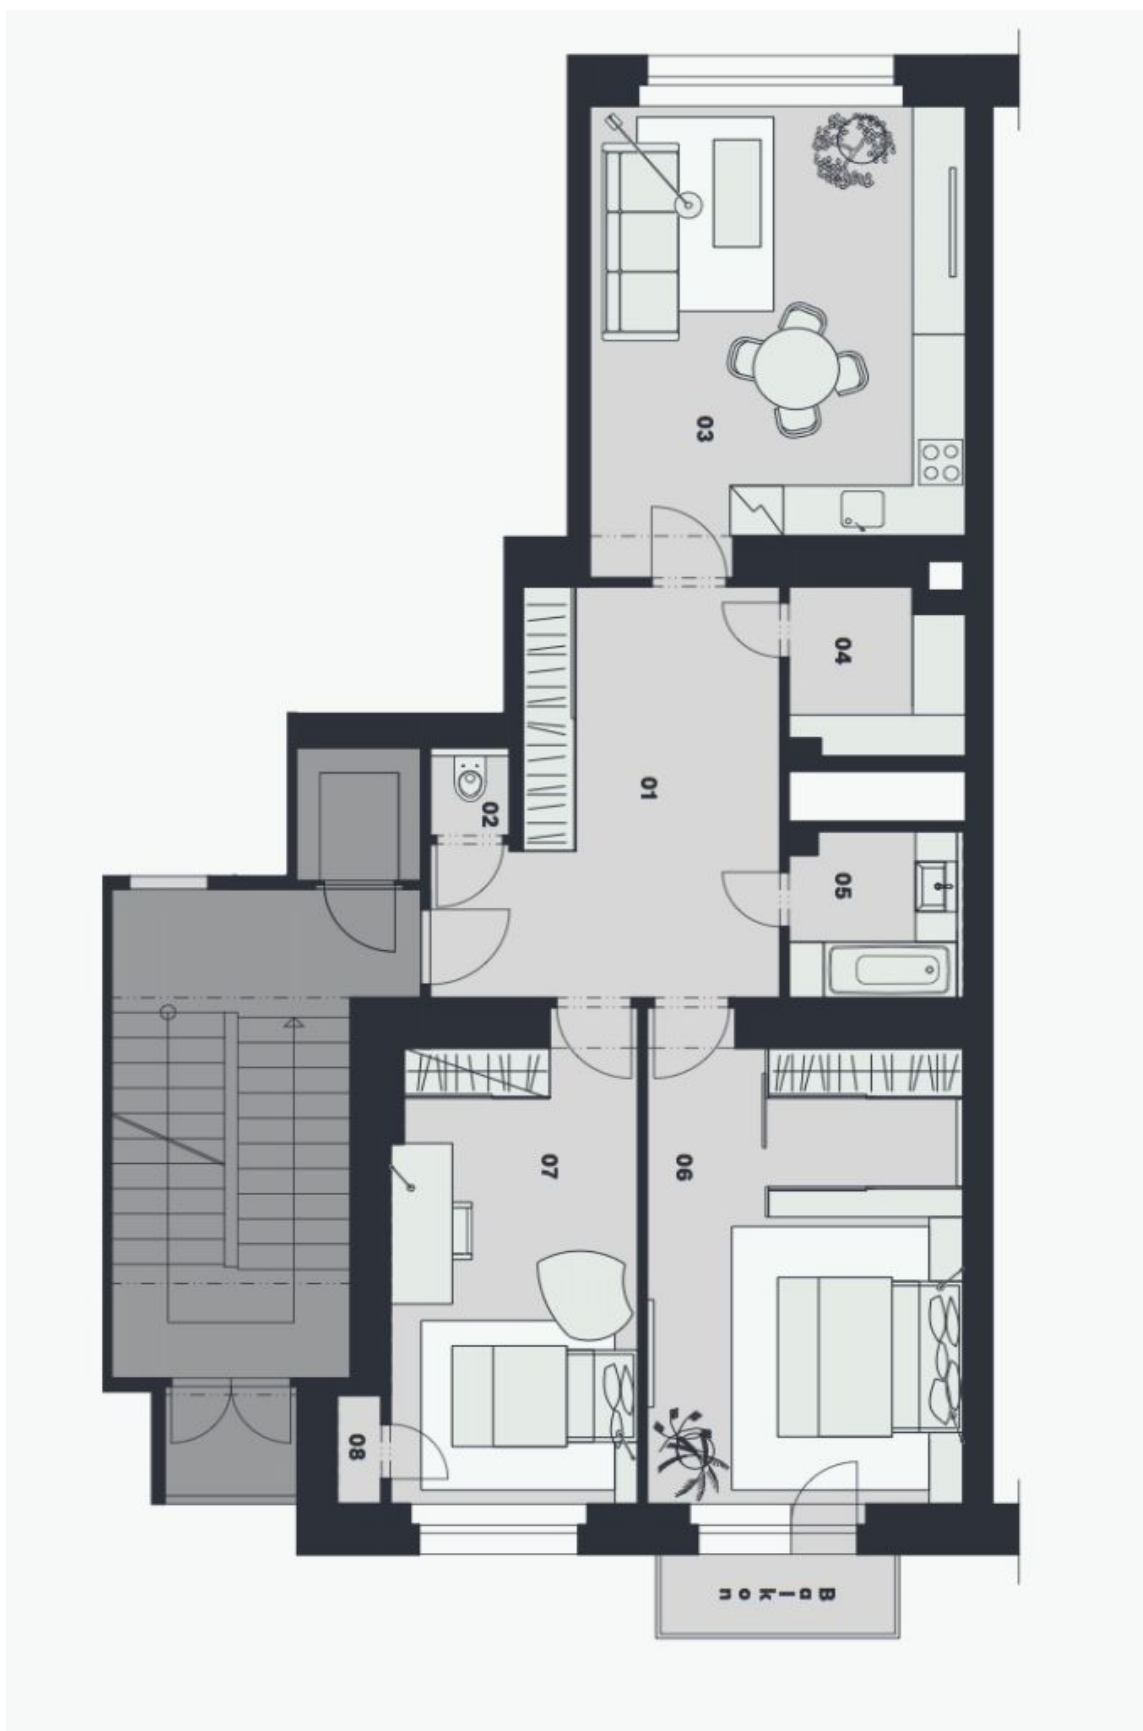

Byt 3+kk

89 m², Praha 3, Vinohrady, Vinohradská

Prodáno

Byt 3+kk

89 m², Praha 3, Vinohrady, Vinohradská

Prodáno

č.	místnost	m²
01	hala	16,12
02	wc	0,95
03	pokoj+kk	21,76
04	komora	3,77
05	koupelna	3,84
06	pokoj	19,41
07	pokoj	15,03
08	komora	0,65
podlahová plocha celkem		81,53
celková plocha dle NOZ		89,41
plocha balkonu celkem		2,75