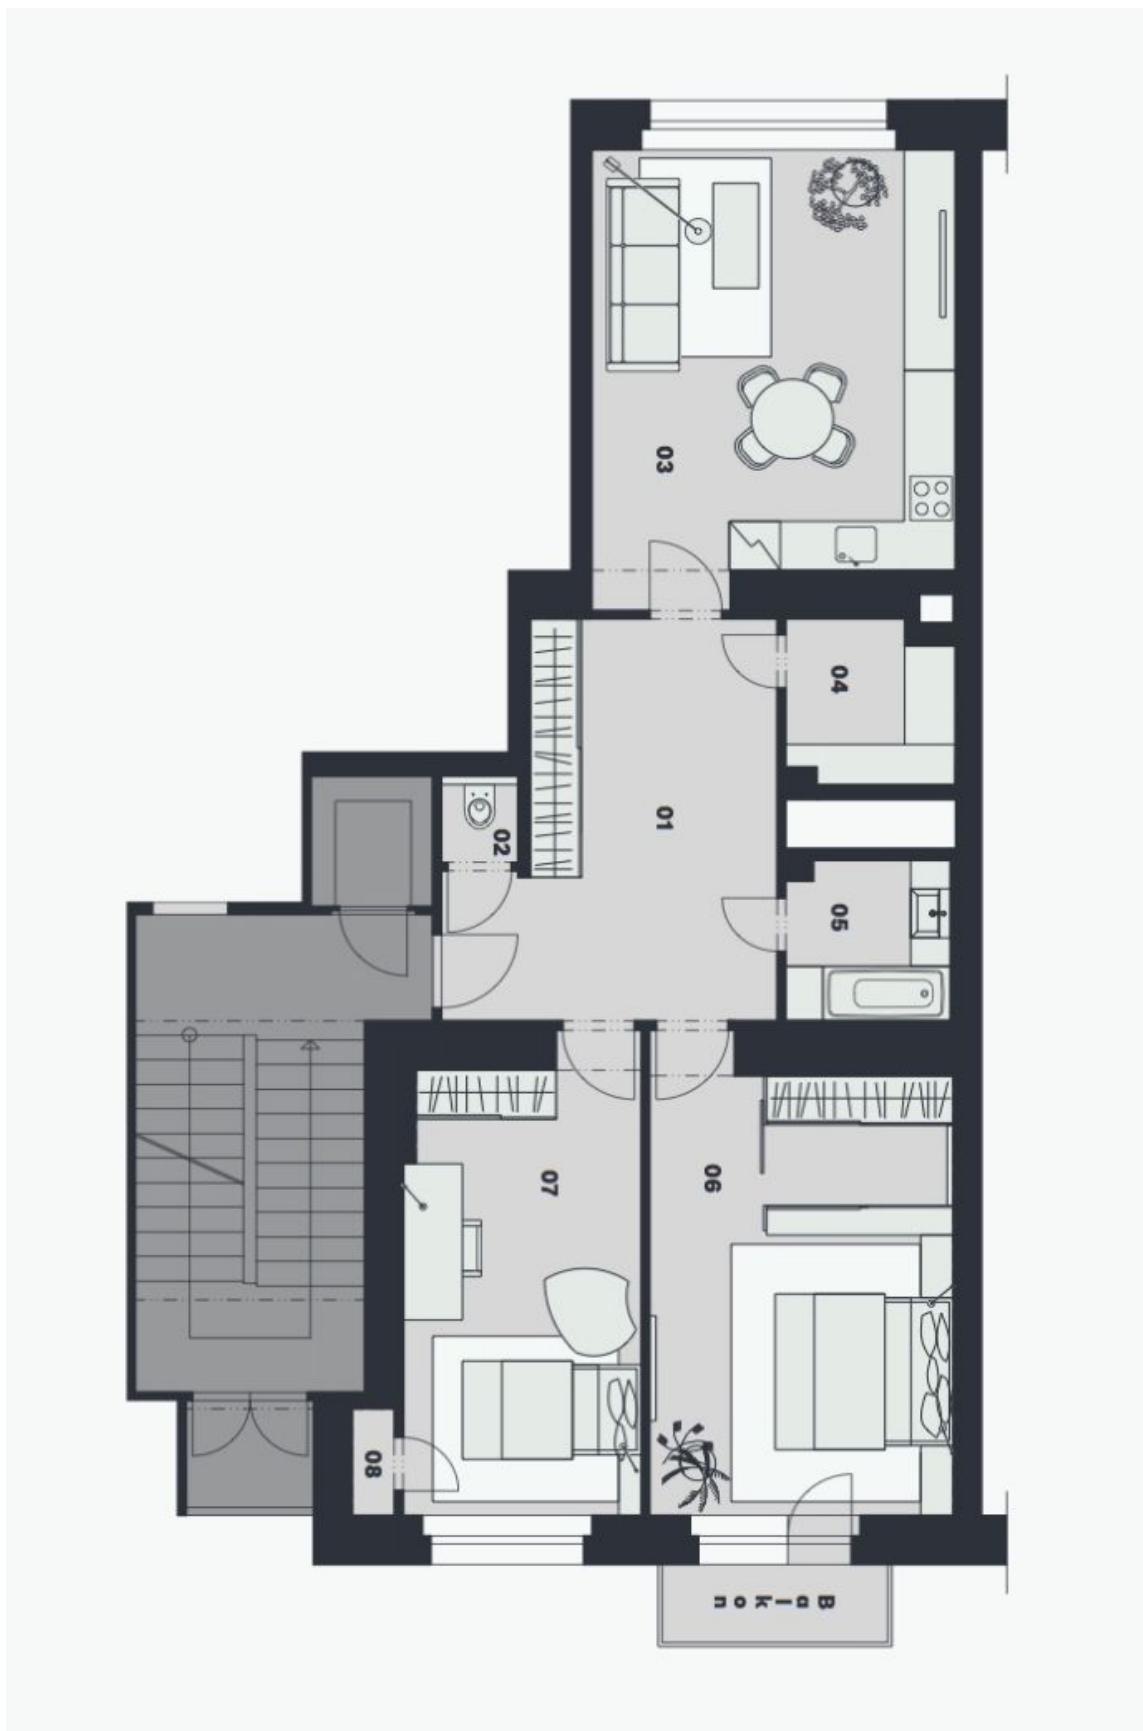

Byt 3+kk

89 m², Praha 3, Vinohrady, Vinohradská

Prodáno

Byt 3+kk

89 m², Praha 3, Vinohrady, Vinohradská

Prodáno

č.	místnost	m²
01	hala	16,12
02	wc	0,95
03	pokoj+kk	21,96
04	komora	3,76
05	koupelna	3,71
06	pokoj	19,16
07	pokoj	15,03
08	komora	0,65
podlahová plocha celkem		81,34
celková plocha dle NOZ		89,40
plocha balkonu celkem		2,75