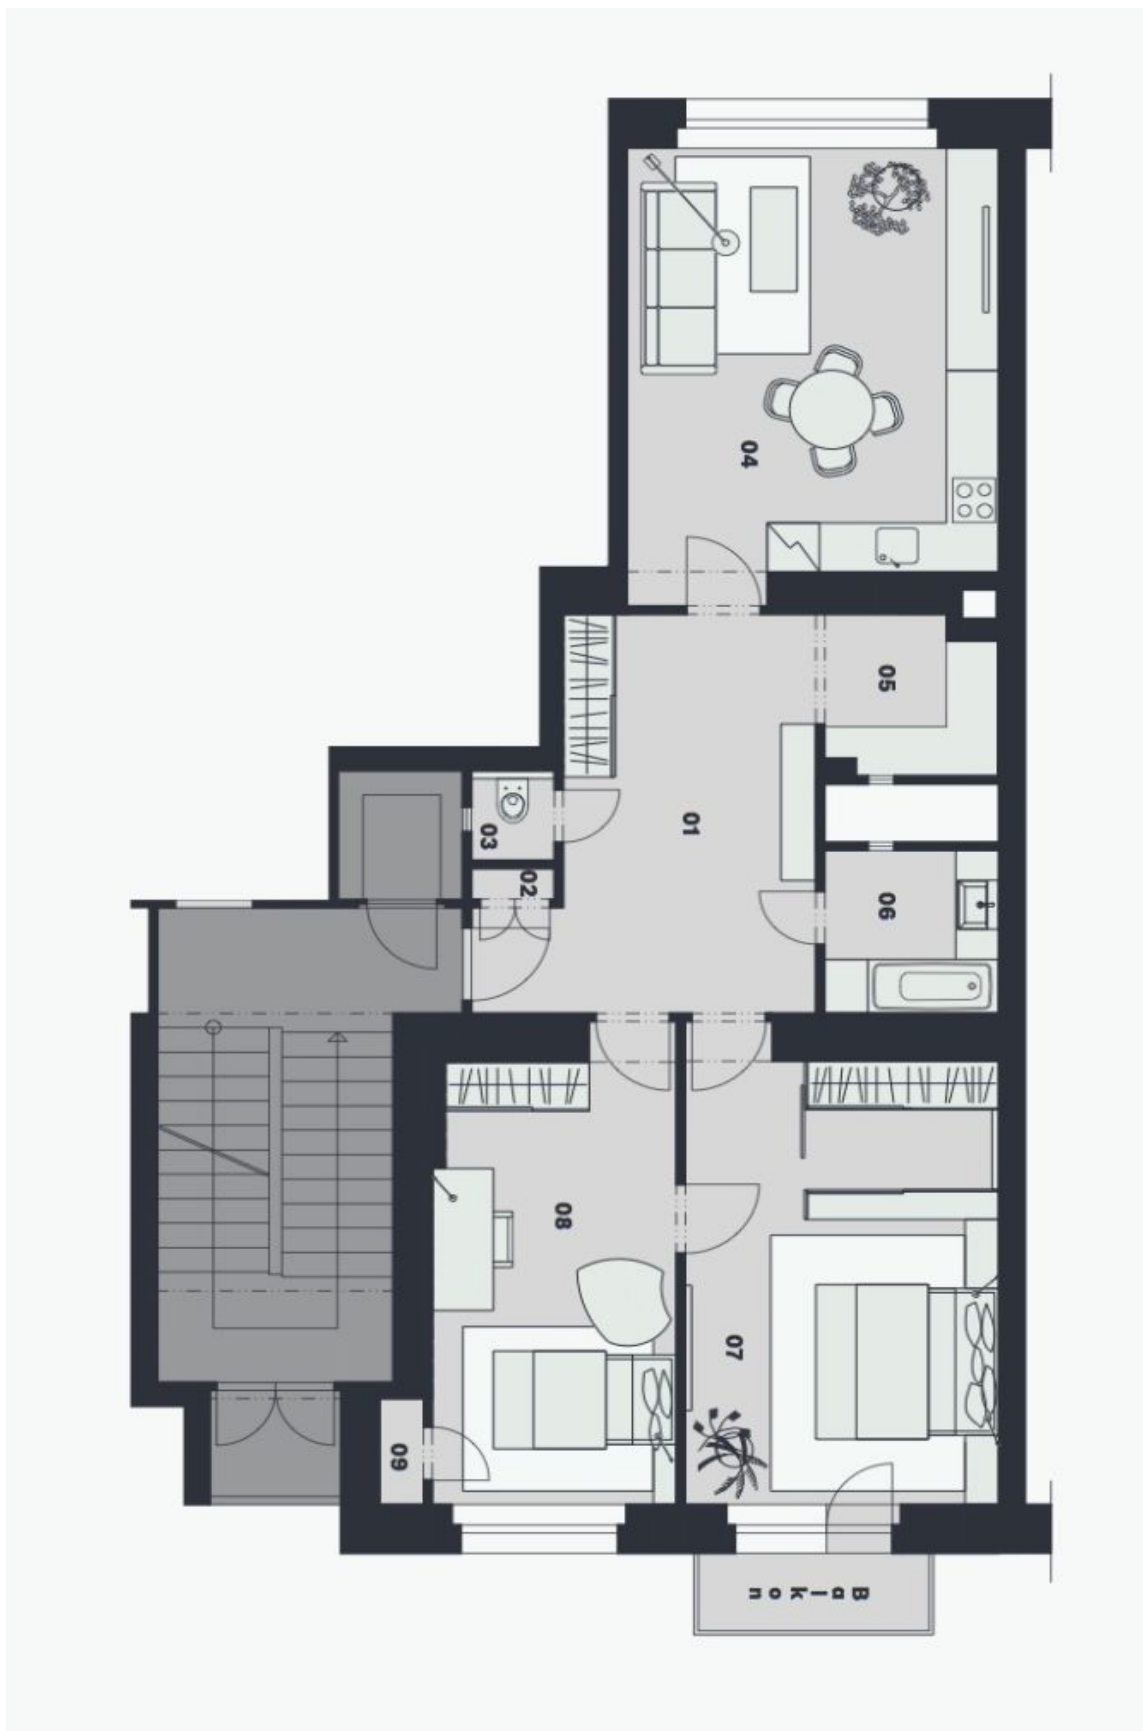

Byt 3+kk

89 m², Praha 3, Vinohrady, Vinohradská

Prodáno

Byt 3+kk

89 m², Praha 3, Vinohrady, Vinohradská

Prodáno

č.	místnost	m²
01	hala	15,57
02	komora	0,36
03	wc	1,05
04	pokoj+kk	22,18
05	komora	3,68
06	koupelna	4,00
07	pokoj	19,60
08	pokoj	15,00
09	komora	0,65
podlahová plocha celkem		82,09
celková plocha dle NOZ		89,61
plocha balkonu celkem		2,75