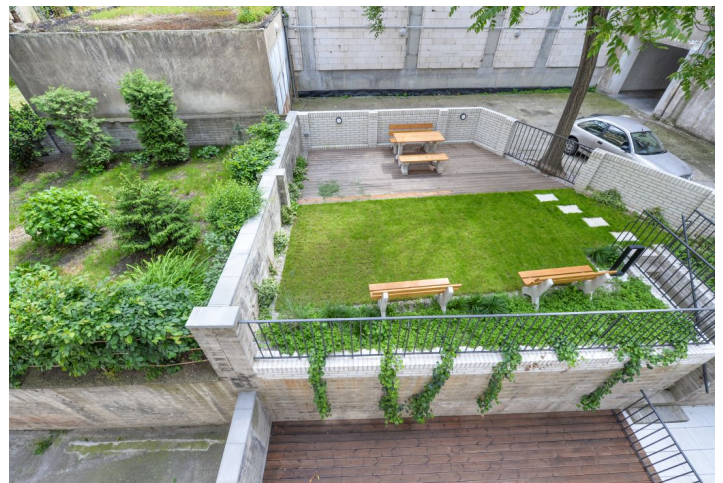

Byt 3+kk

89 m², Praha 3, Vinohrady, Vinohradská

Prodáno