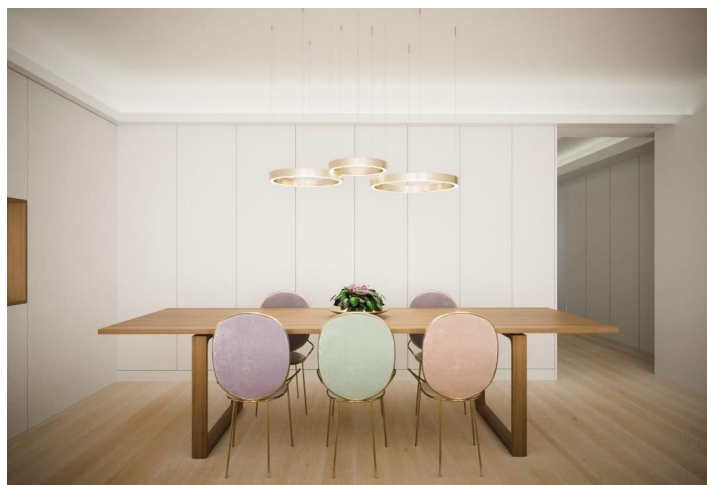

Byt 3+1

116 m², Lisabon, Metropolitní oblast Lisabonu, Estrela, Lapa

23 453 375 Kč | 925 000 €