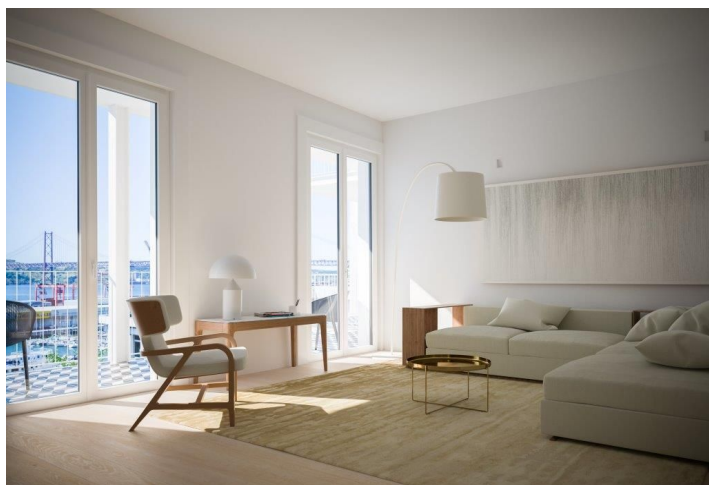

Byt 3+1

116 m², Lisabon, Metropolitní oblast Lisabonu, Estrela, Lapa

23 453 375 Kč | 925 000 €