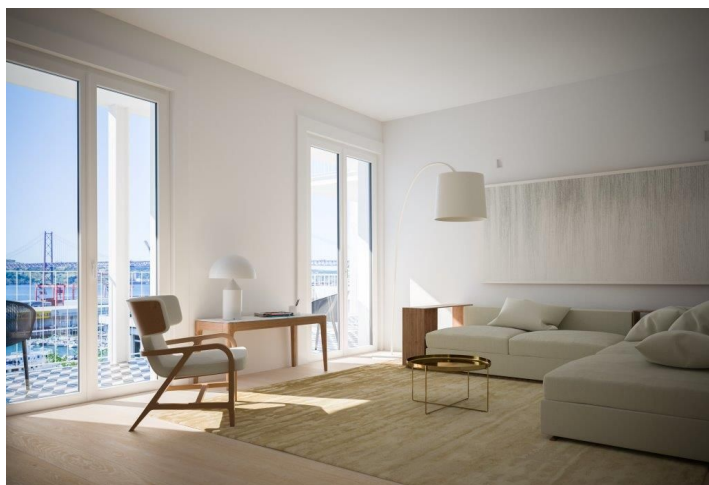

Byt 3+1

116 m², Lisabon, Metropolitní oblast Lisabonu, Estrela, Lapa

23 305 375 Kč | 925 000 €