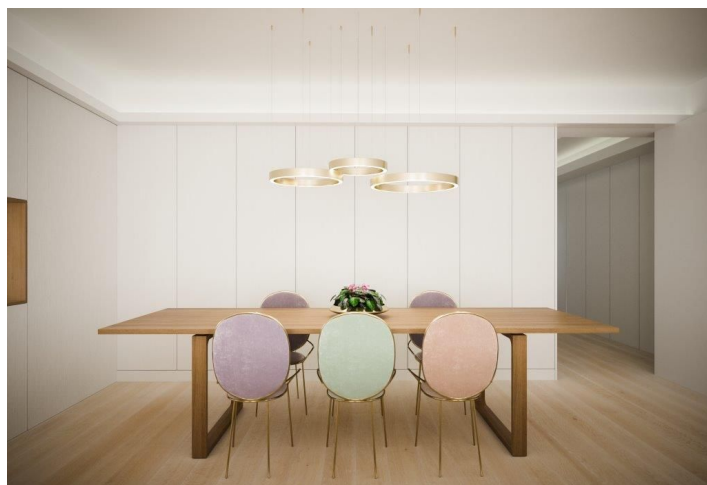

Byt 3+1

116 m², Lisabon, Metropolitní oblast Lisabonu, Estrela, Lapa

23 305 375 Kč | 925 000 €