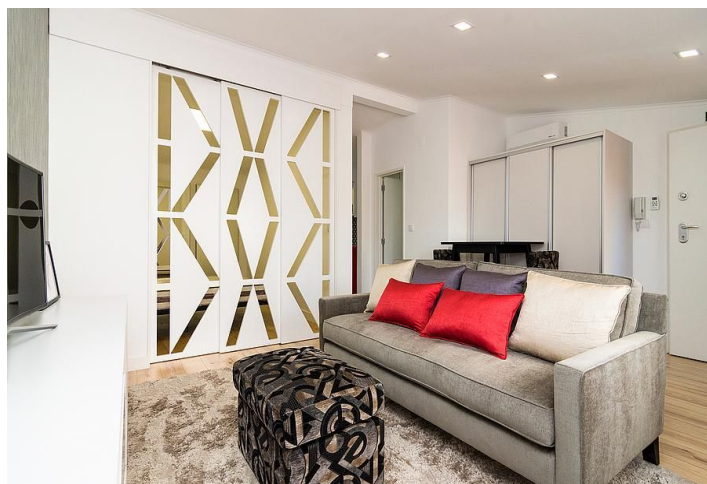

Byt 2+kk

5 657 625 Kč | 225 000 €

42 m², Lisabon, Metropolitní oblast Lisabonu, Alfama, Santa Maria Maior