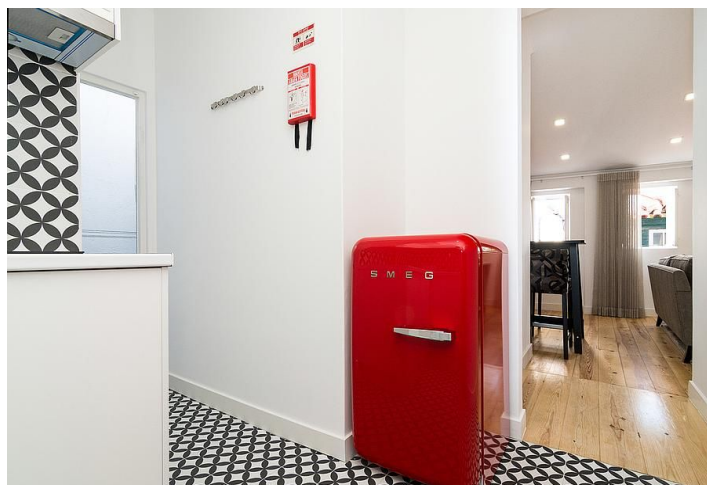

Byt 2+kk

5 657 625 Kč | 225 000 €

42 m², Lisabon, Metropolitní oblast Lisabonu, Alfama, Santa Maria Maior