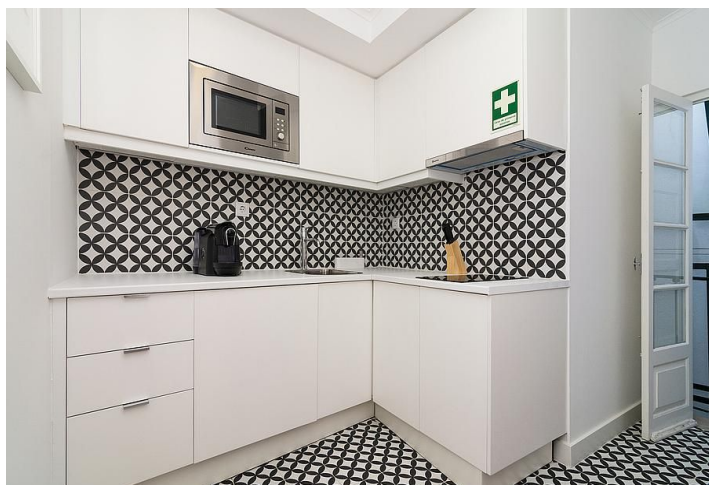

Byt 2+kk

5 657 625 Kč | 225 000 €

42 m², Lisabon, Metropolitní oblast Lisabonu, Alfama, Santa Maria Maior