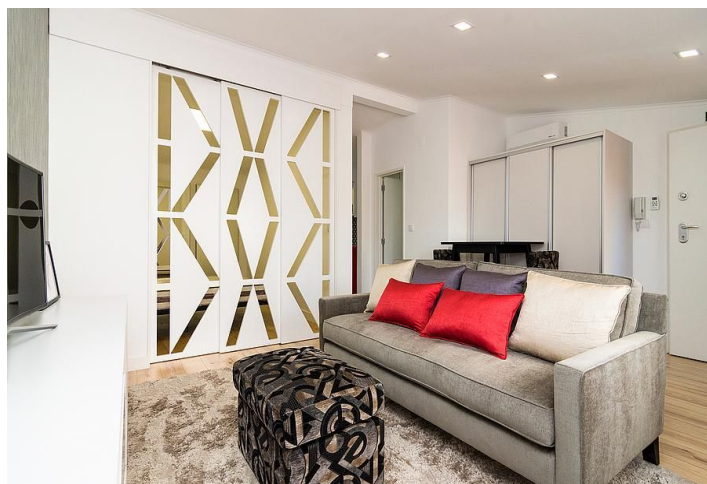

Byt 2+kk

5 704 875 Kč | 225 000 €

42 m², Lisabon, Metropolitní oblast Lisabonu, Alfama, Santa Maria Maior