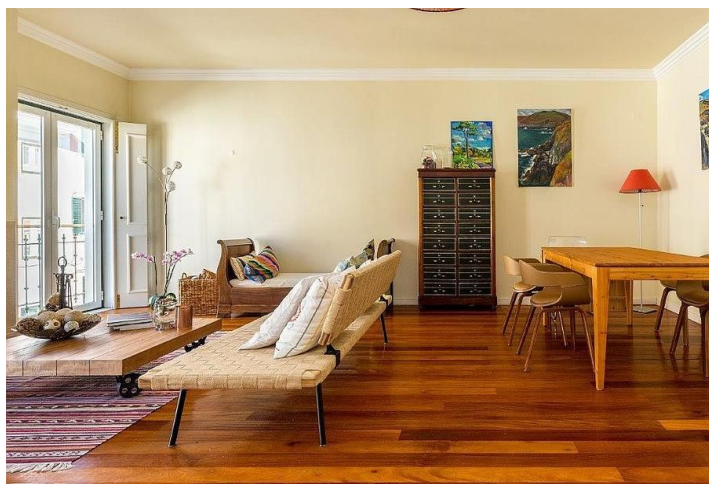

Byt 4+1

165 m², Lisabon, Metropolitní oblast Lisabonu, Estrela, Lapa

21 932 075 Kč | 865 000 €