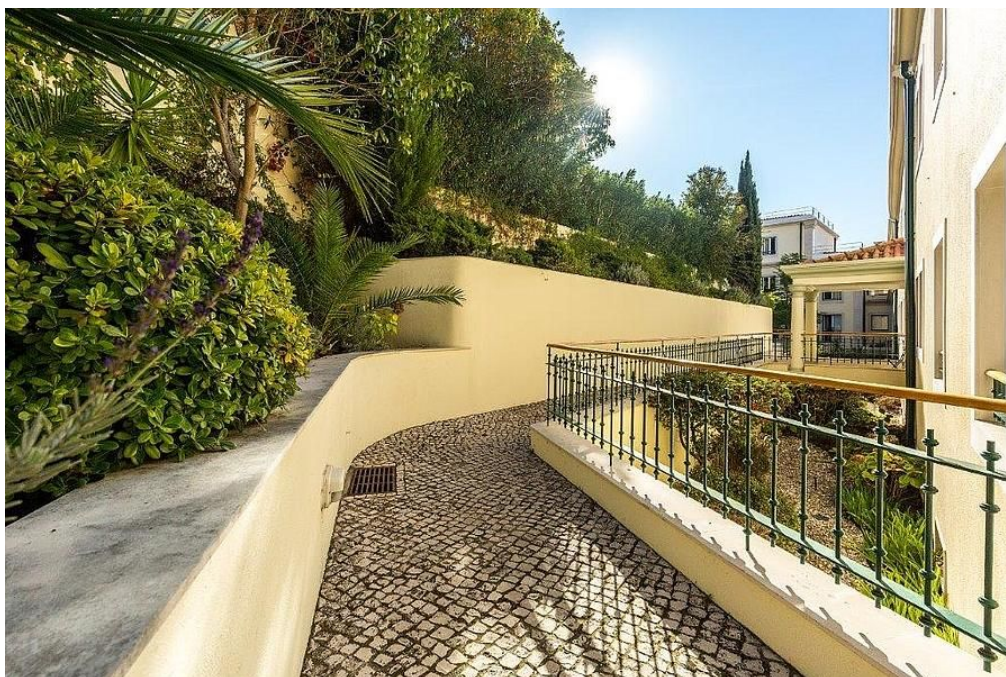

Byt 4+1

165 m², Lisabon, Metropolitní oblast Lisabonu, Estrela, Lapa

21 932 075 Kč | 865 000 €