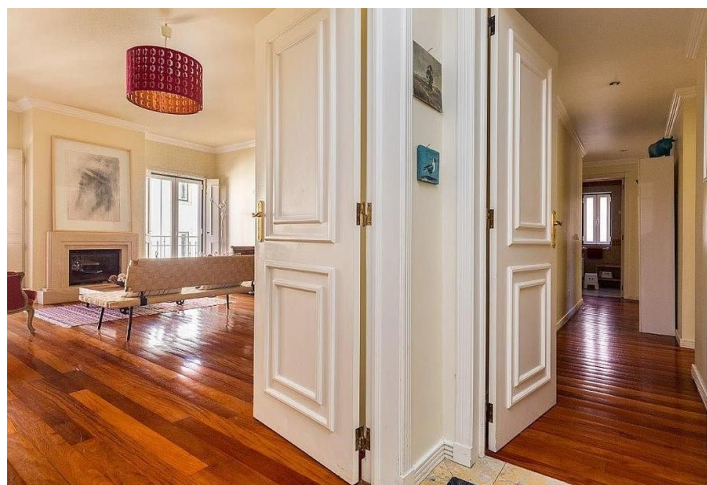

Byt 4+1

165 m², Lisabon, Metropolitní oblast Lisabonu, Estrela, Lapa

21 932 075 Kč | 865 000 €