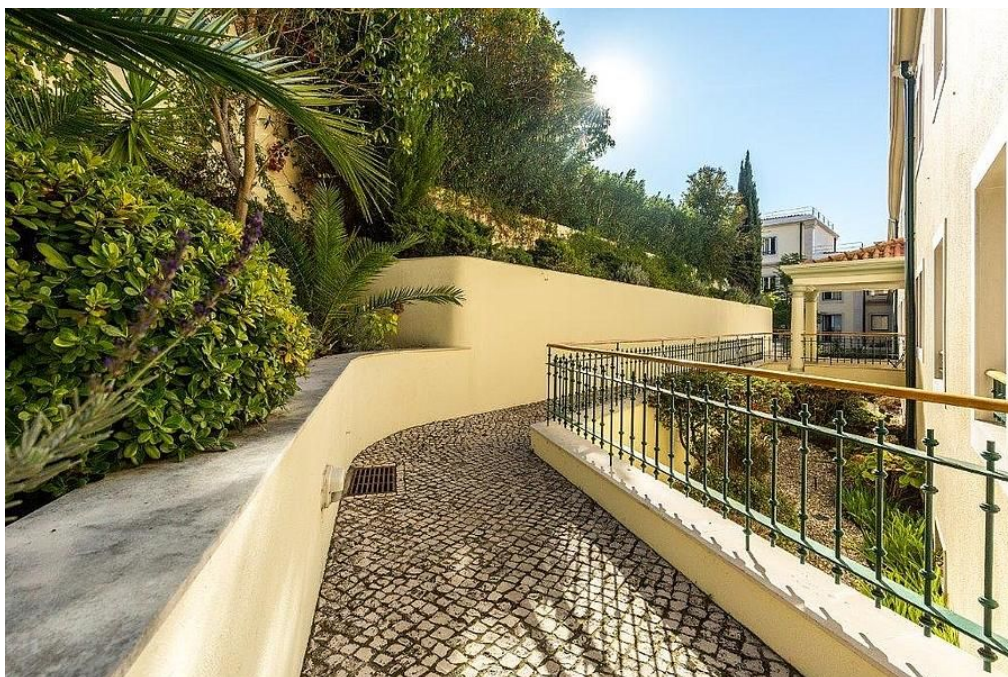

Byt 4+1

165 m², Lisabon, Metropolitní oblast Lisabonu, Estrela, Lapa

21 932 075 Kč | 865 000 €