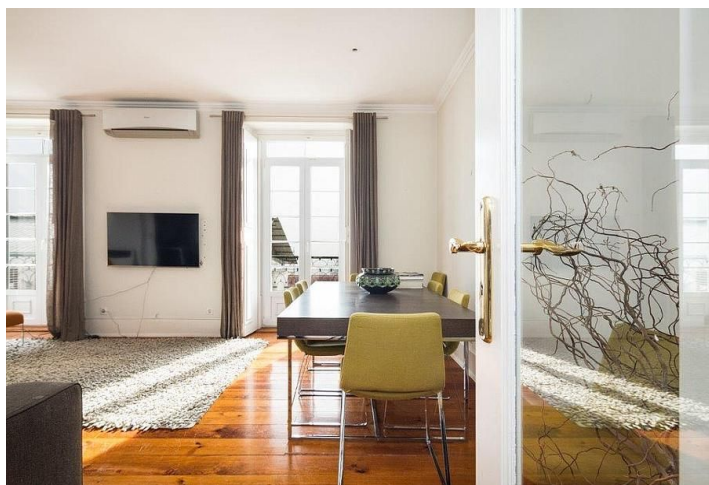

Byt 4+1

35 243 450 Kč | 1 390 000 €

194 m², Lisabon, Metropolitní oblast Lisabonu, Misericordia, Chiado