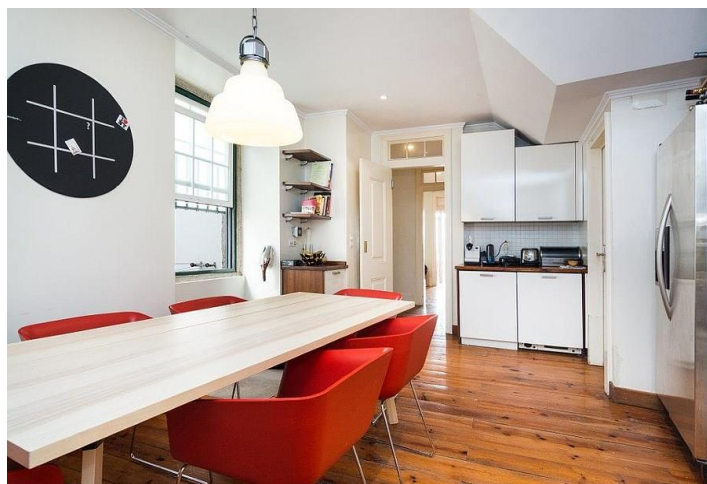

Byt 4+1

35 243 450 Kč | 1 390 000 €

194 m², Lisabon, Metropolitní oblast Lisabonu, Misericordia, Chiado