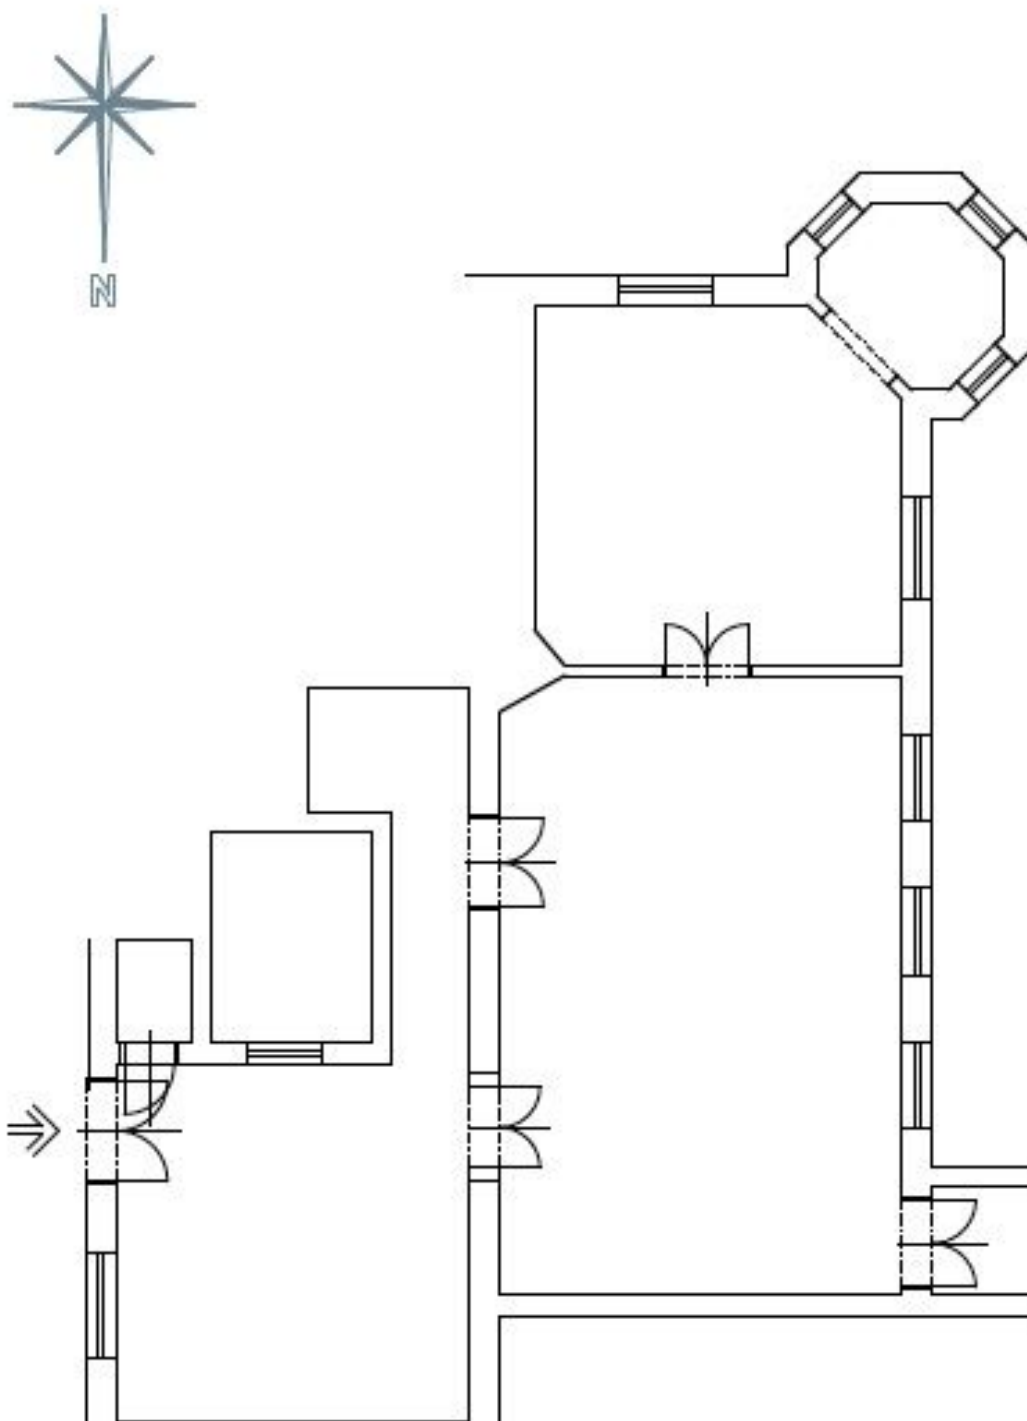

Dispozici bytu s okny na jih a západ tvoří velkoryse pojatý obývací pokoj s **balkonem**, samostatná kuchyně s jídelnou, ložnice s půvabným **kruhovým arkýřem**, koupelna (vana, sprchový kout a WC), samostatná toaleta a zádveří.

\* Výměra jednotky dle občanského zákoníku.

Plocha je tvořena součtem celé plochy jednotky a ohraničená obvodovými zdmi.

## Byt 2+1

120.4 m<sup>2</sup>, Praha 5, Malá Strana, Plaská

Prodáno