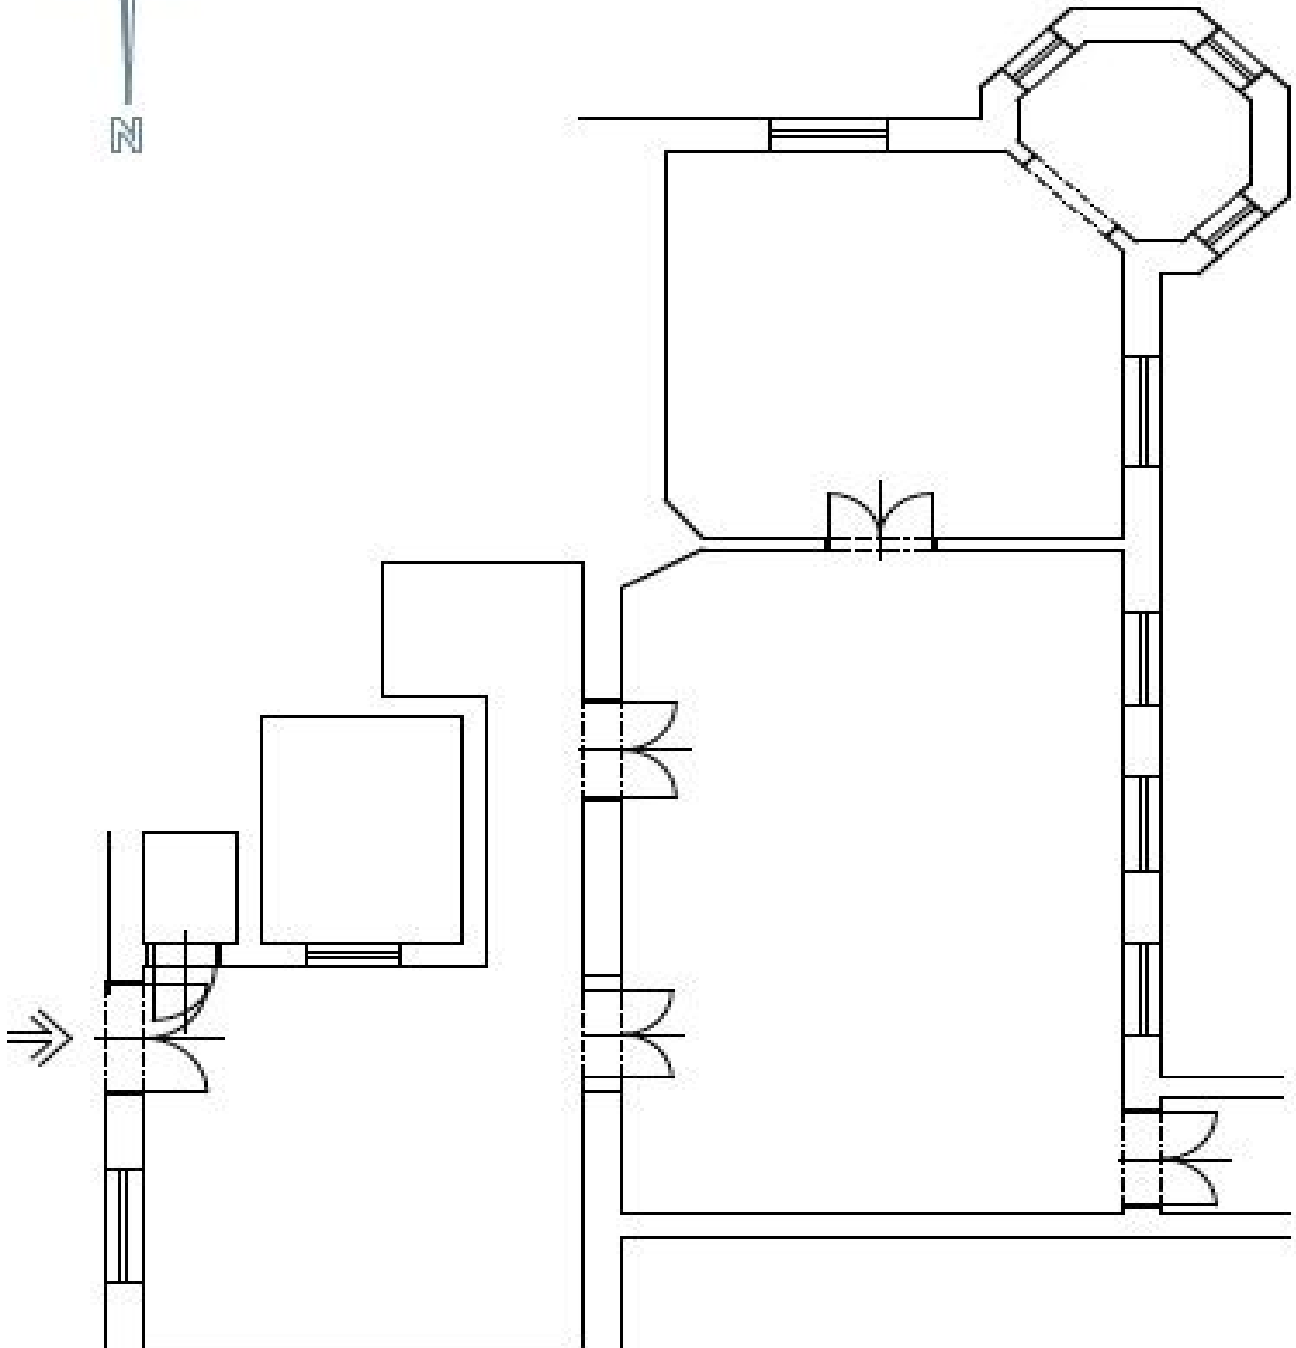

Dispozici bytu s okny na jih a západ tvoří velkoryse pojatý obývací pokoj s **balkonem**, samostatná kuchyně s jídelnou, ložnice s půvabným **kruhovým arkýřem**, koupelna (vana, sprchový kout a WC), samostatná toaleta a zádveří.

\* Výměra jednotky dle občanského zákoníku.

Plocha je tvořena součtem celé plochy jednotky a ohraničená obvodovými zdmi.

## Byt 2+1

120.4 m<sup>2</sup>, Praha 5, Malá Strana, Plaská

Prodáno