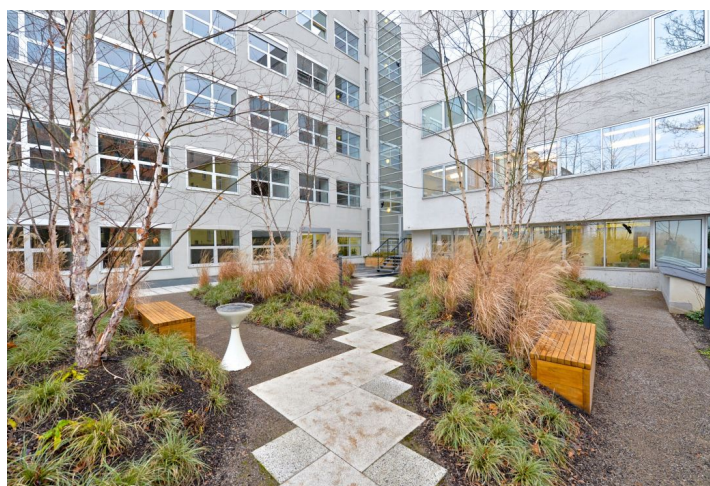

Kancelářské prostory

Pronajato

Praha 4, Nusle, Na Pankráci

Kancelářské prostory

Pronajato

Praha 4, Nusle, Na Pankráci

Poplatky za služby	160 Kč za m ² / měsíčně
Plocha k dispozici	190 m ²
Sklep	-
Parkování	130 EUR / ps / měsíc
PENB	C
Referenční číslo	28852

Kancelářské prostory k pronájmu v 1. patře administrativní budovy na Praze 4. K dispozici centrální recepce, klimatizace či podzemní parkovací stání. Možnost pronájmu zasedacích místností.

Lokalita:

Výborná dopravní dostupnost – stanice metra Vyšehrad (linka C) je vzdálená 5 minut chůze. Dobré napojení na pražskou magistrálu, dálnici D1 i Pražský okruh.