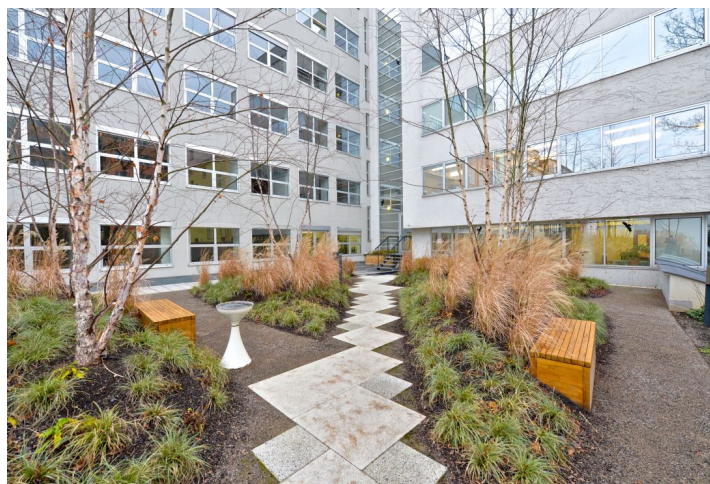

Kancelářské prostory

Praha 4, Nusle, Na Pankráci

Pronajato