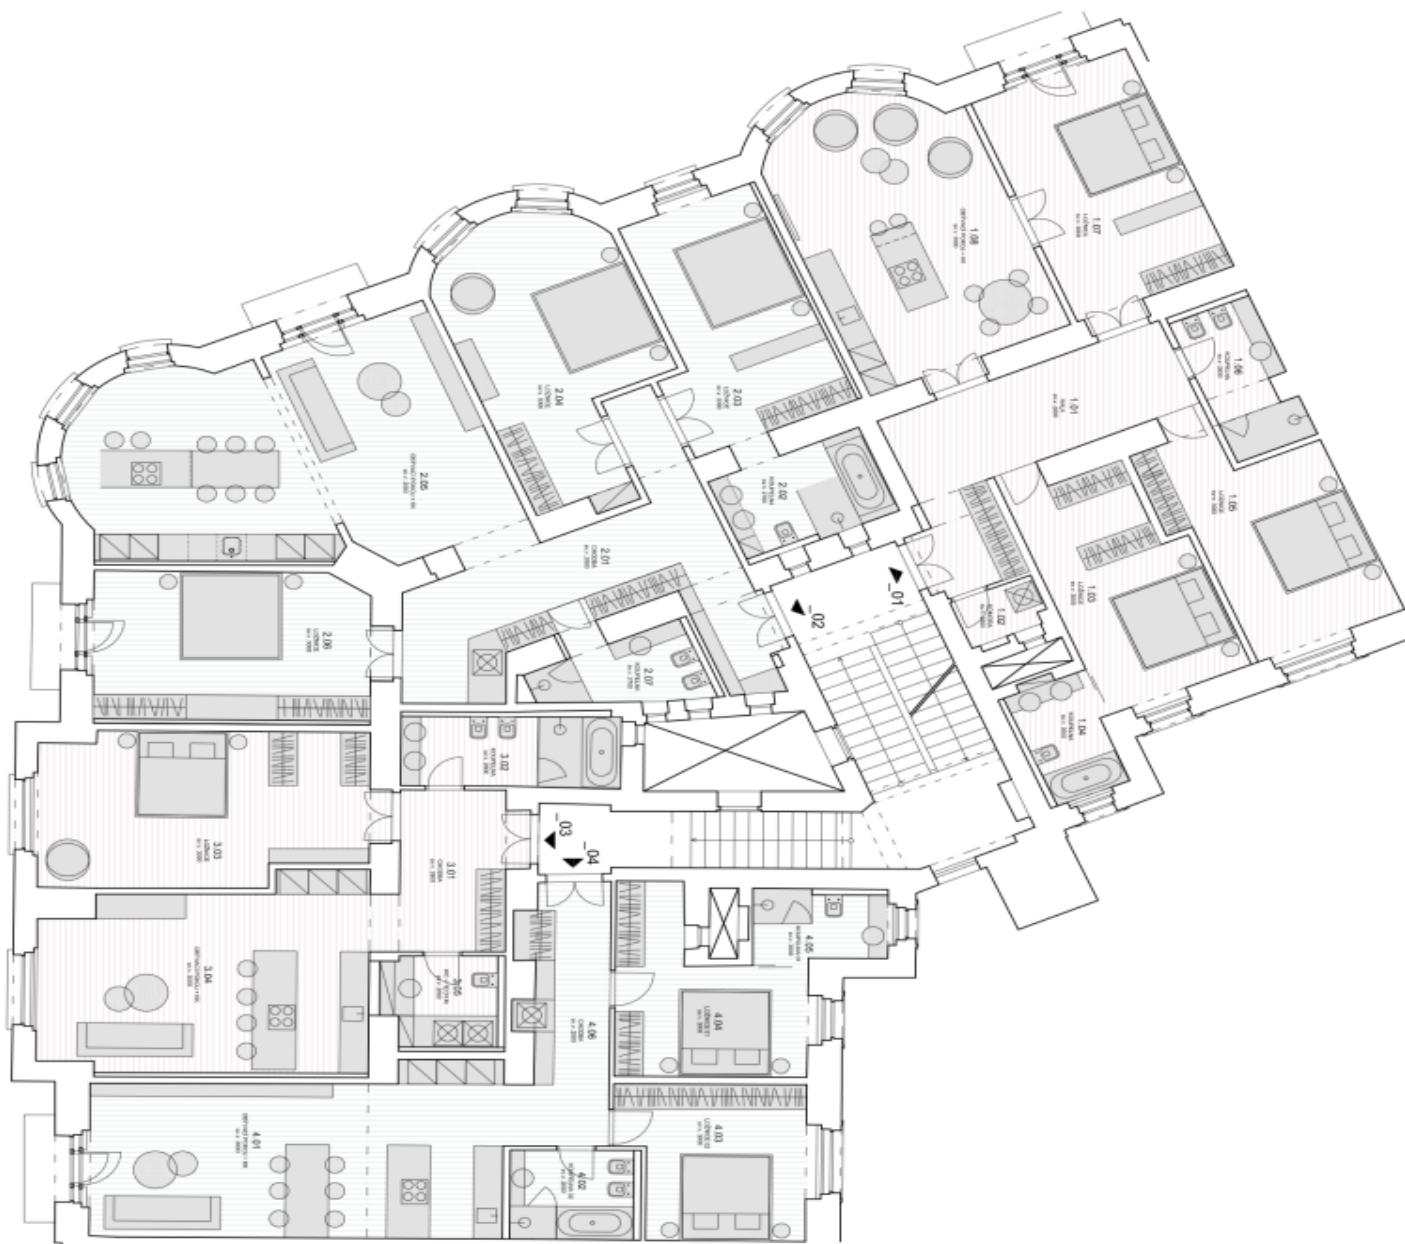

Interiér bytu tvoří obývací pokoj s plně vybavenou kuchyní a jídelním prostorem, ložnice se šatnou, plně vybavená koupelna se sprchovým koutem, vanou, toaletou a bidetem, toaleta pro hosty a vstupní hala.

* Výměra jednotky dle občanského zákoníku.

Plocha je tvořena součtem celé plochy jednotky a ohraničená obvodovými zdmi.

Byt 2+kk

89.9 m², Praha 3, Vinohrady, Laubova

Pronajato

Byt 01_4+kk

ČM	WEŠTVOŤ	PLŔCHNŔ
101	ŠKŔLA	213
102	KŔCHŔVA	24
103	LOŽNICE	108
104	KŔPĚLNŔ	56
105	LOŽNICE	207
106	KŔPĚLNŔ	72
107	LOŽNICE	217
108	OSVŔCENŔ PRŔKŔ + HK	243
CELKEM		1343