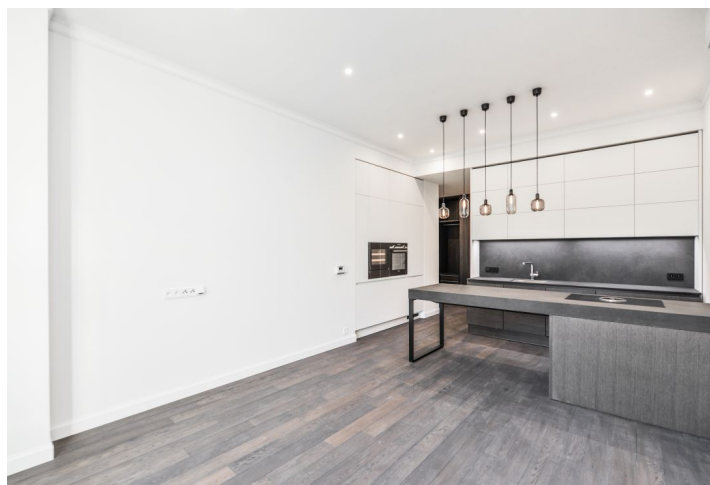

Byt 2+kk

89.9 m², Praha 3, Vinohrady, Laubova

Pronajato