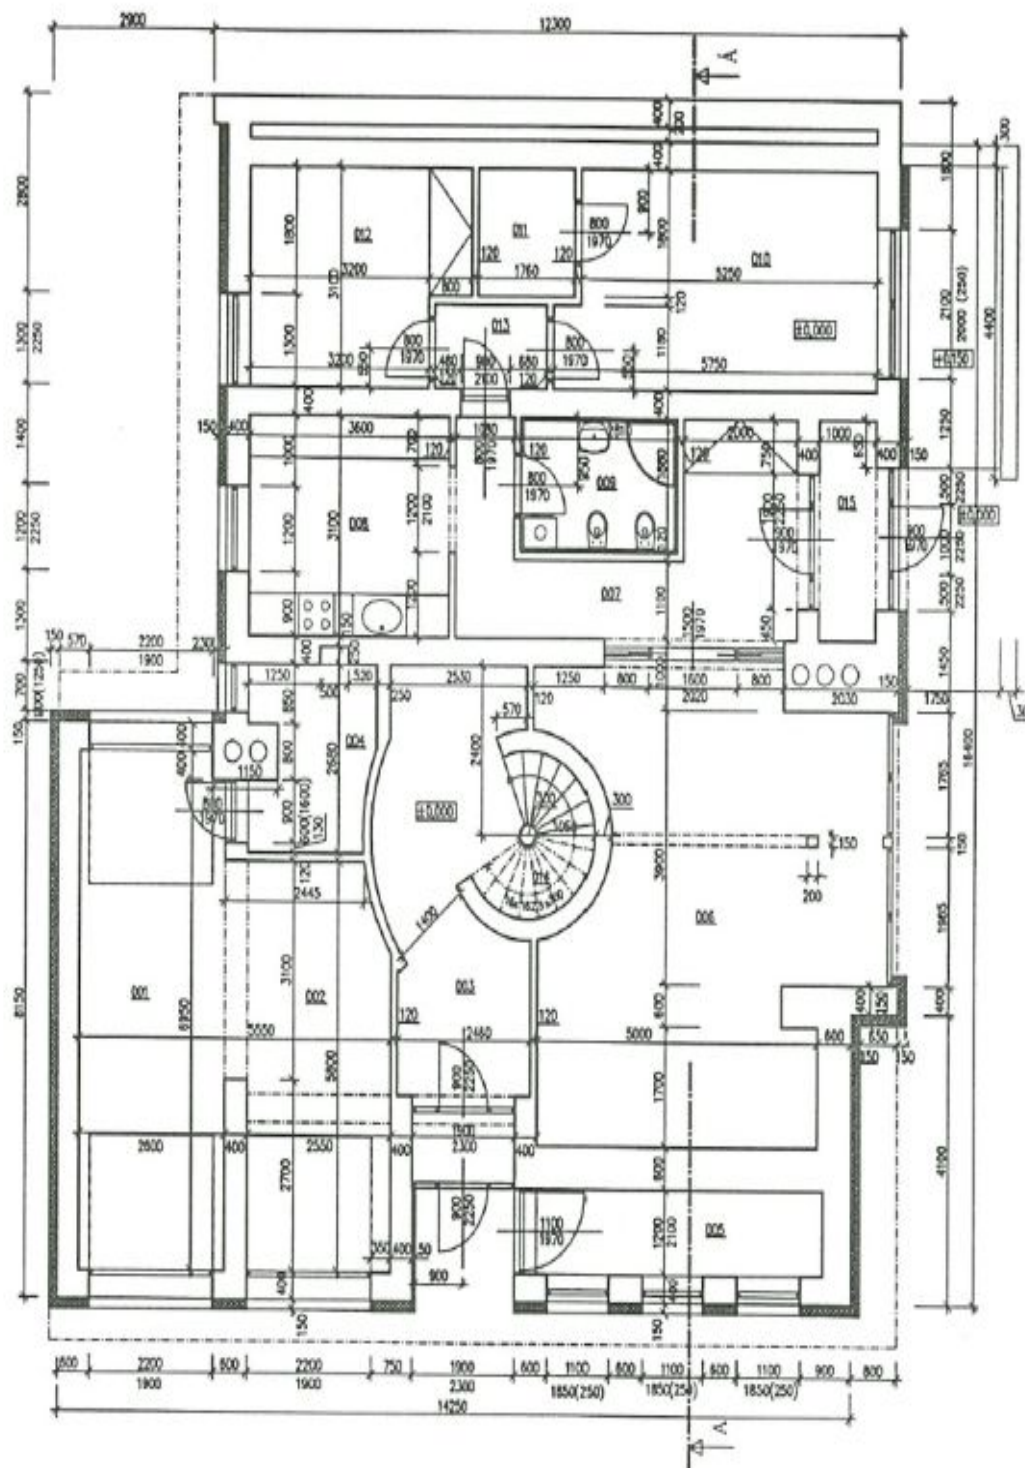

Rodinný dům 9+1

390 m², Praha 4, Podolí, Pod Pekařkou

Pronajato