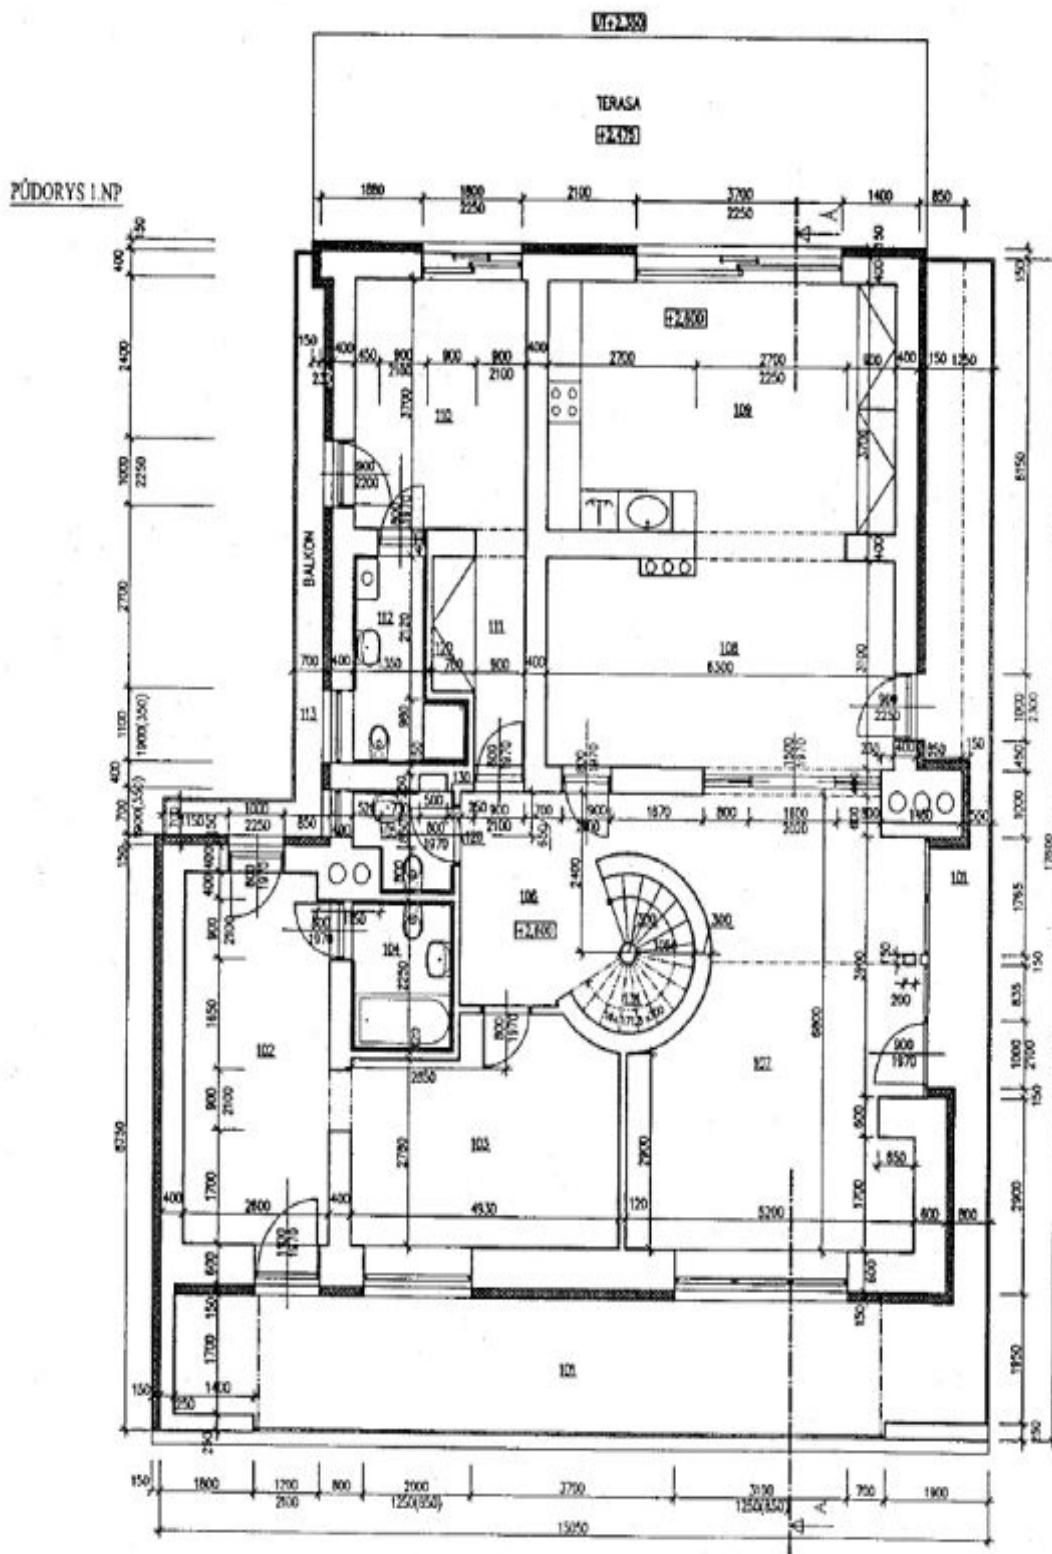

PŮDORYS 2.NP

Rodinný dům 9+1

390 m², Praha 4, Podolí, Pod Pekařkou

Pronajato

PŮDORYS I.N.P.