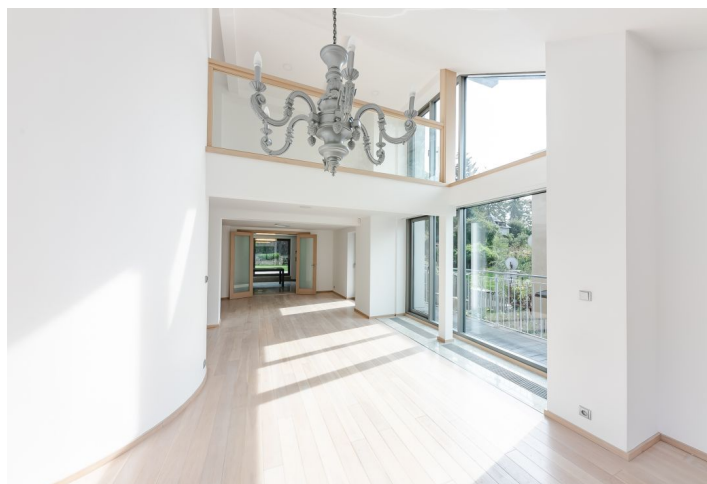

Rodinný dům 9+1

390 m², Praha 4, Podolí, Pod Pekařkou

Pronajato